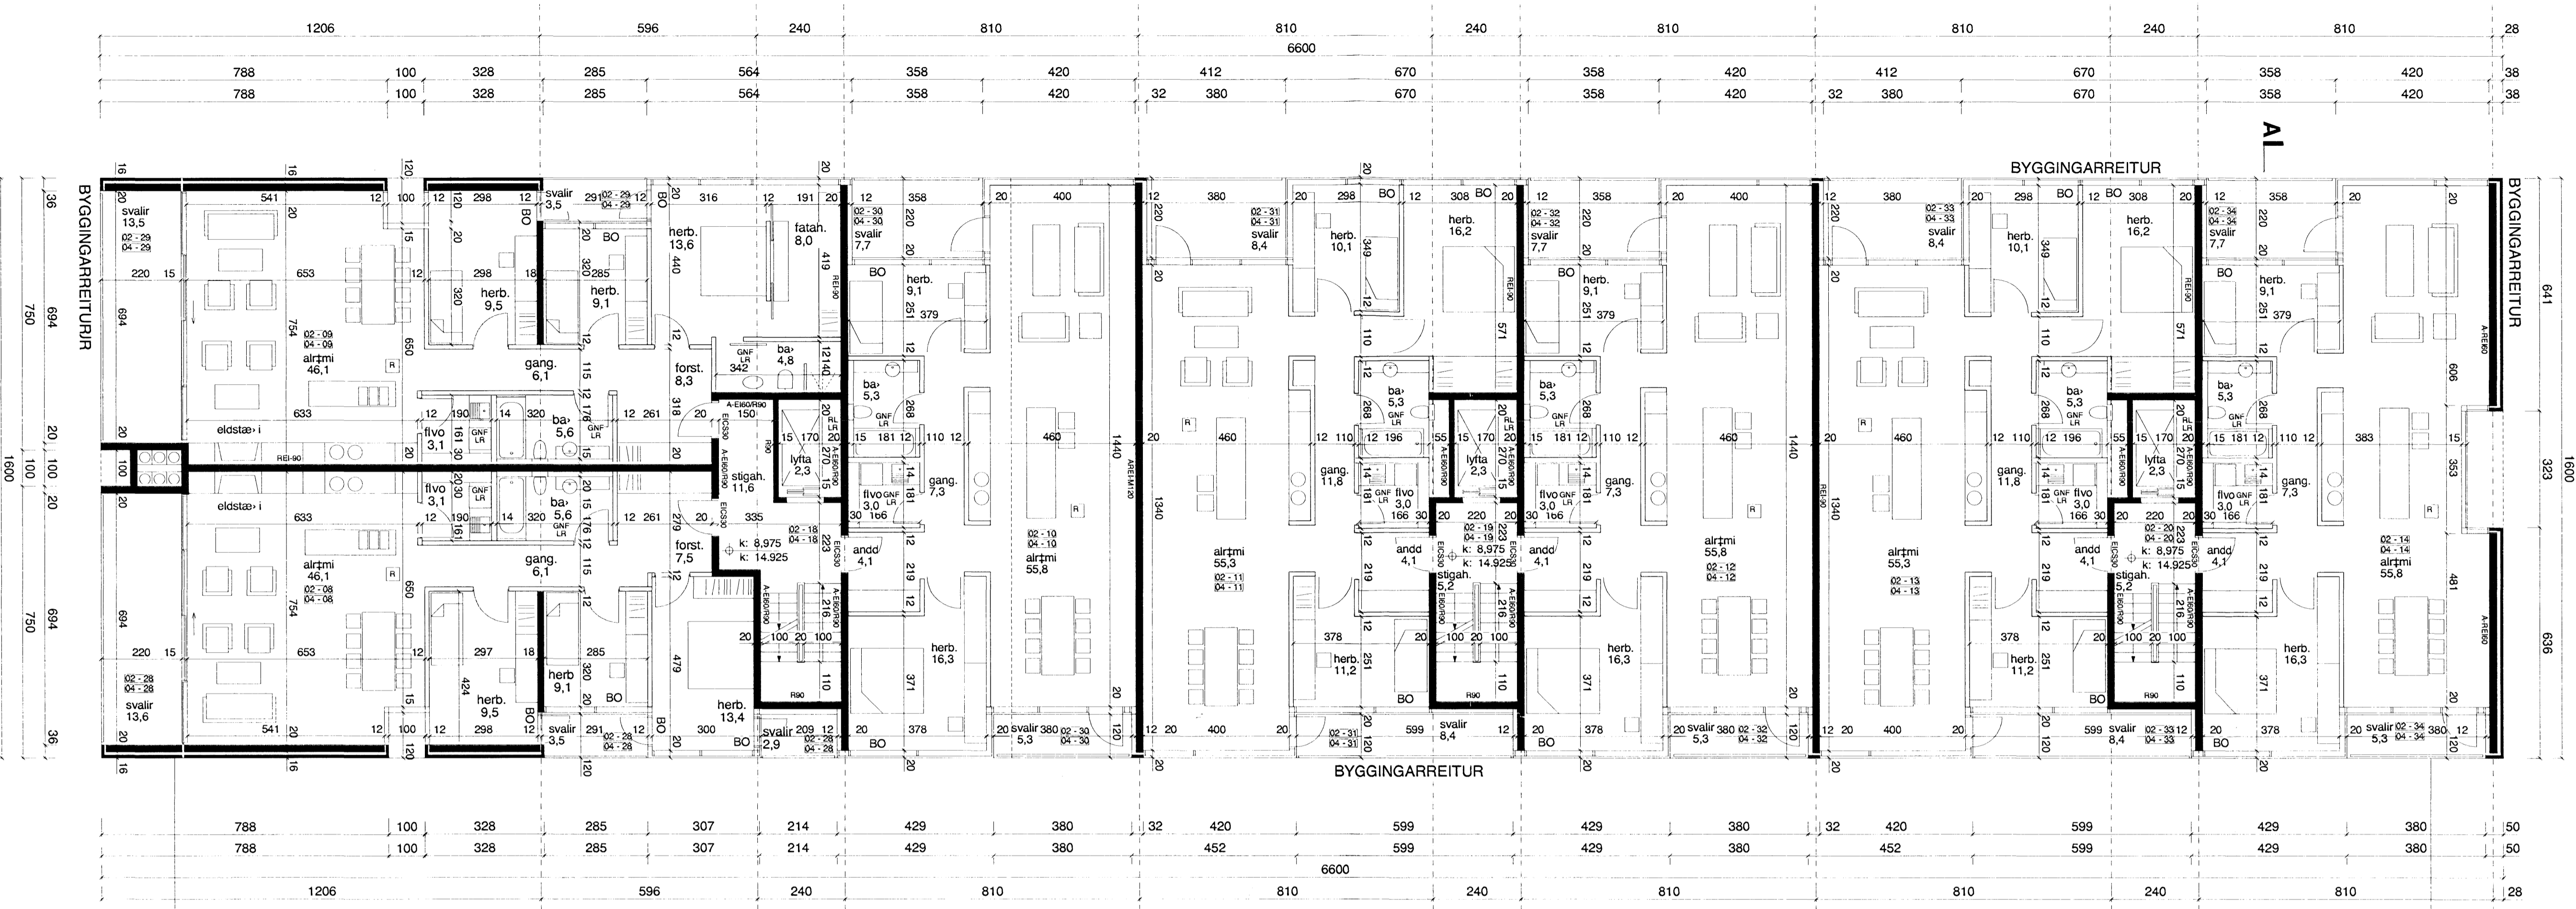

Úr Gildi

nor> urbakki 9 2.-4. hæ> 1:100

nor> urbakki 7 2.-4. hæ> 1:100

K	
J	
I	
H	
G	
F	
E	
D	
C	
B	210506
A	140306

BRUNAH., ÍBÚ-IR-SY-ST, NOR-URENÐI
INNA FYRIRKOMULAG ÍBÚ-A, MÁISETN.
DAGS

TEKNI. NR. NB 2.03-B