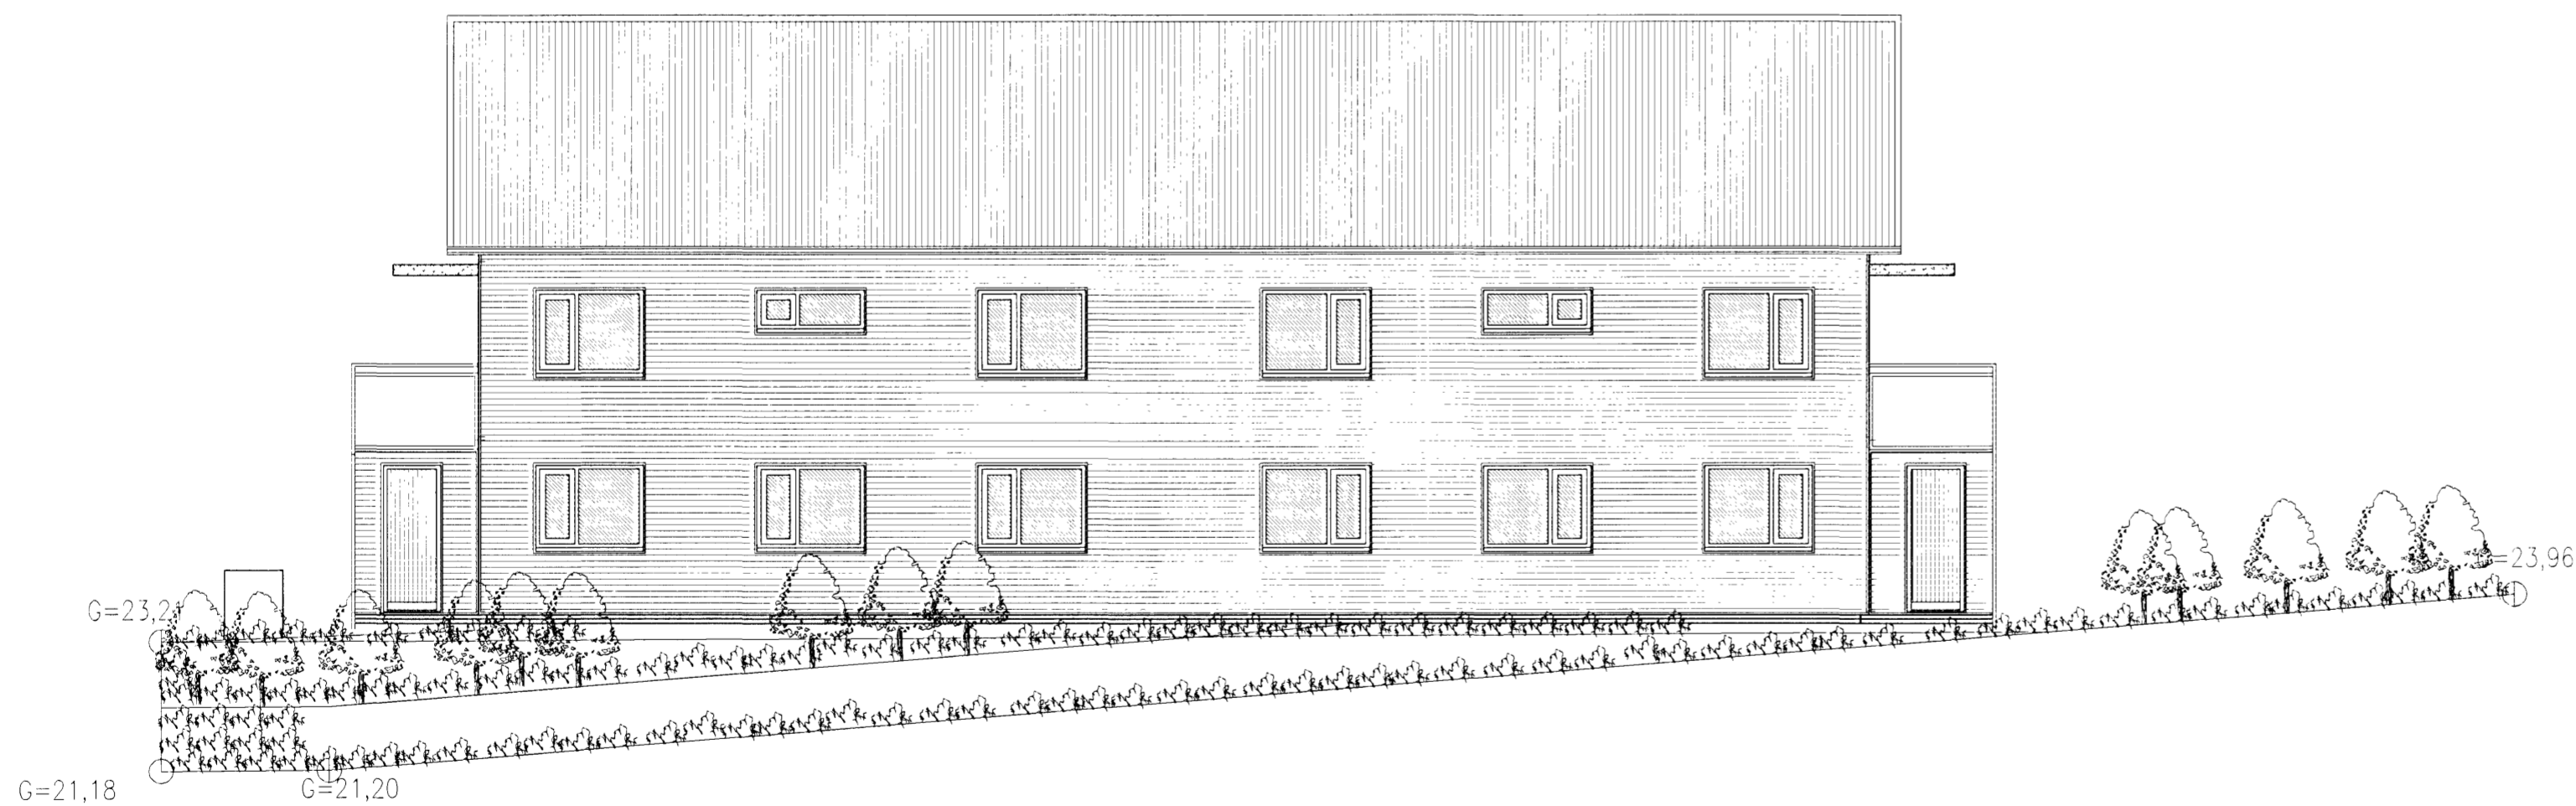

# GLITVELLIR 1 HAFNARFIRÐI.

Samþykkt þann

6 SEP 2006

Byggingafræðingur í Hafnarfirði  
Fh. Jón Sigurðsson

ÚTLIT AUSTUR MKV. 1:100.

ÚTLIT NORÐUR MKV. 1:100.

Skýringar	Aðaluppdráttur.
Teikning	Útlit austur & norður.
Mælikvarði	1 : 100.
Undirskrift:	<i>06/09/06 Jón Sig.</i>
Blað nr. 5 af 7	Dagsetning: 24. maí 2006
Breytt:	