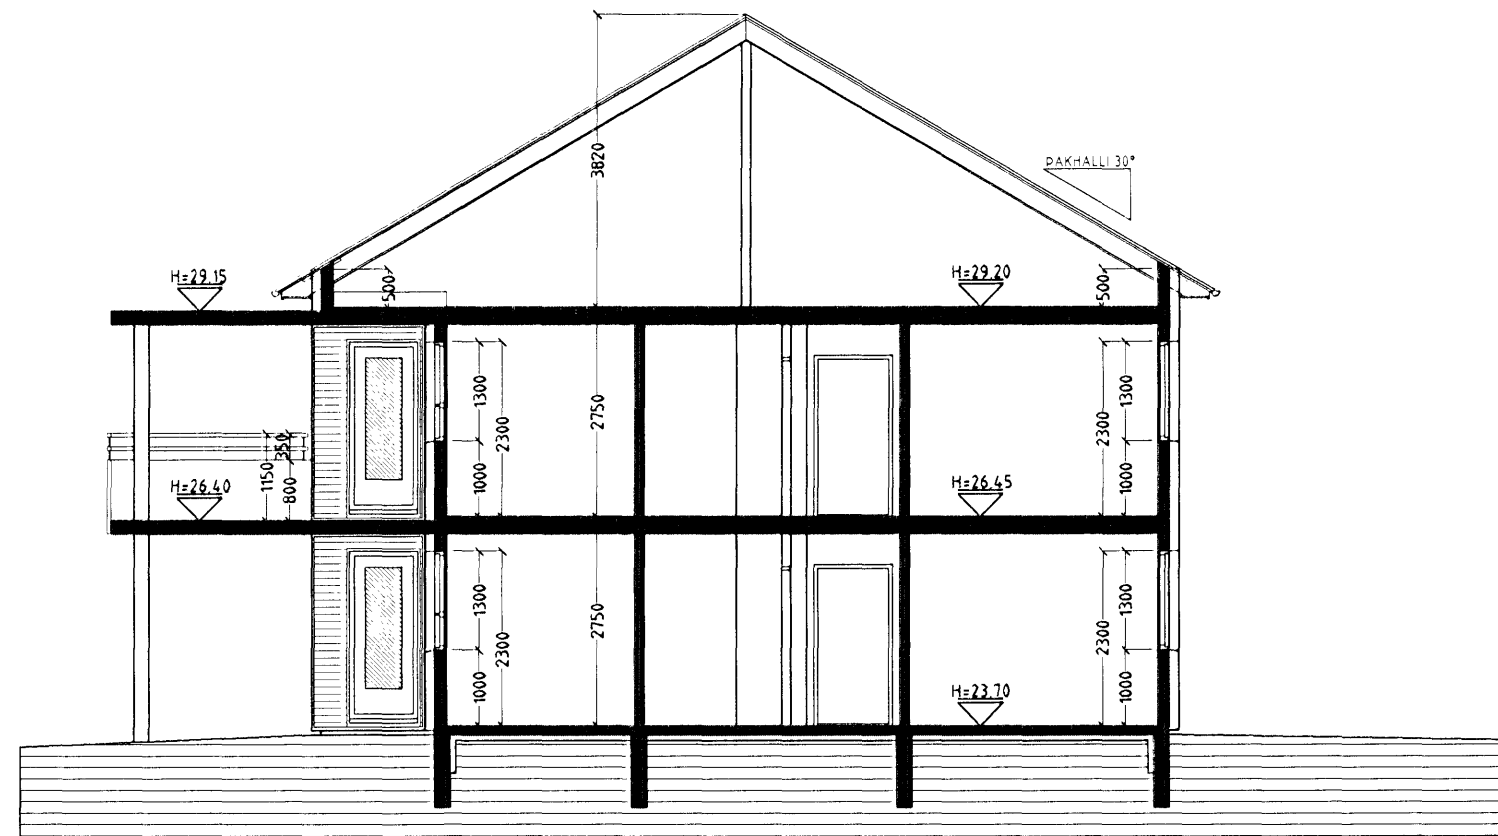

GLITVELLIR 1 HAFNARFIRÐI.

Samþykkt þann

6 SEP 2006

Byggingafræðingur
F.h. Jón Sigurðsson

SNID A-A MKV. 1:100.

SNID C-C MKV. 1:100.

SNID B-B MKV. 1:100.

SNID D-D MKV. 1:100.