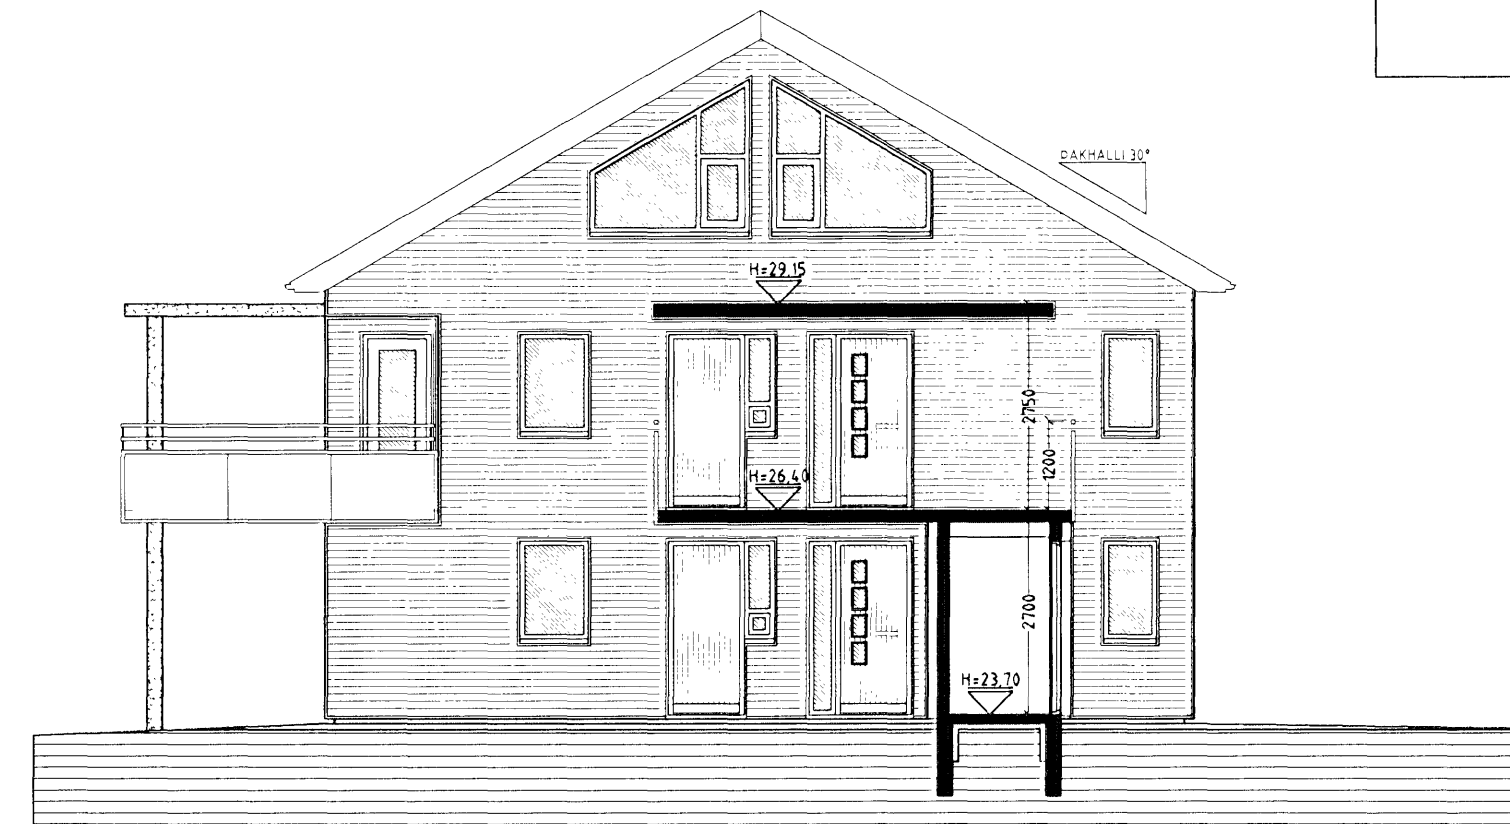

GLITVELLIR 1 HAFNARFIRÐI.

Samþykkt þann

6 SEP 2006

Byggingafræðingur
F.h. Jón Sigurðsson

SNID A-A MKV. 1:100.

SNID C-C MKV. 1:100.

SNID B-B MKV. 1:100.

SNID D-D MKV. 1:100.