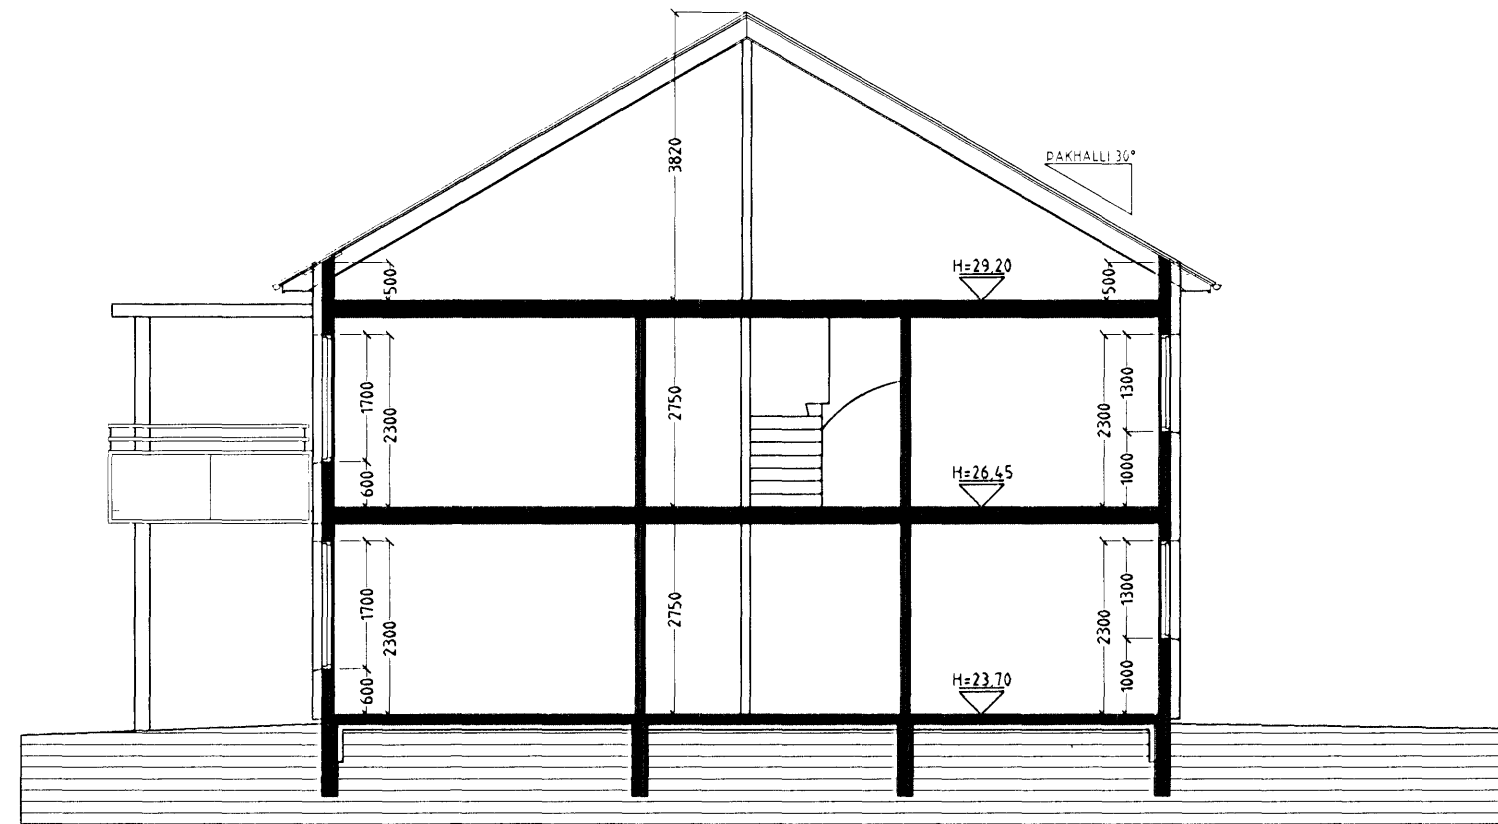

GLITVELLIR 1 HAFNARFIRÐI.

Samþykkt þann

6 SEP 2006

Byggingafræðingur
F.h. Jón Sigurðsson

SNID A-A MKV. 1:100.

SNID C-C MKV. 1:100.

SNID B-B MKV. 1:100.

SNID D-D MKV. 1:100.