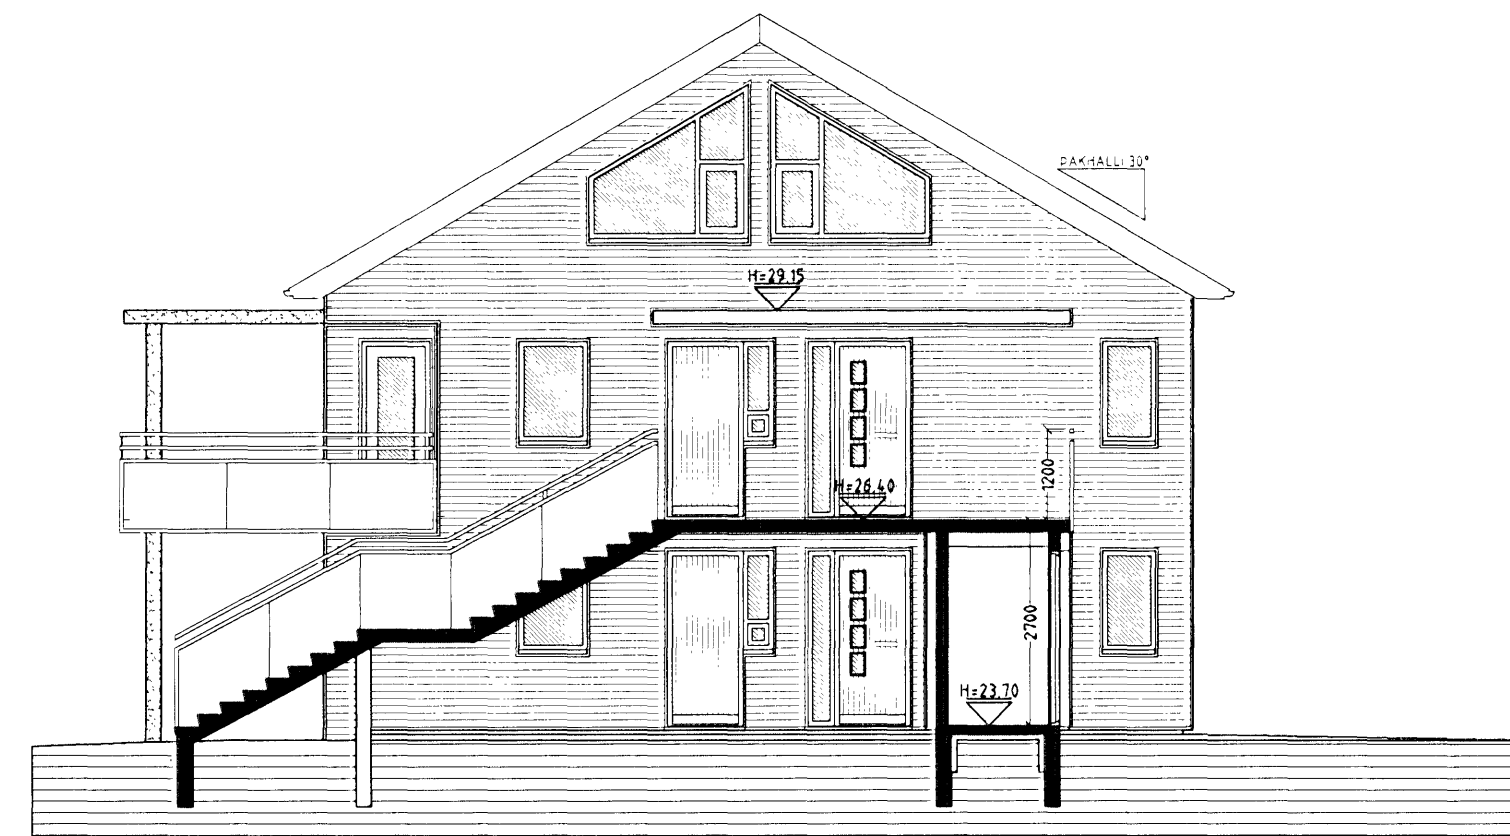

GLITVELLIR 1 HAFNARFIRÐI.

Samþykkt þann

6 SEP 2006

Byggingafræðingur
F.h. Jón Sigurðsson

SNID A-A MKV. 1:100.

SNID C-C MKV. 1:100.

SNID B-B MKV. 1:100.

SNID D-D MKV. 1:100.