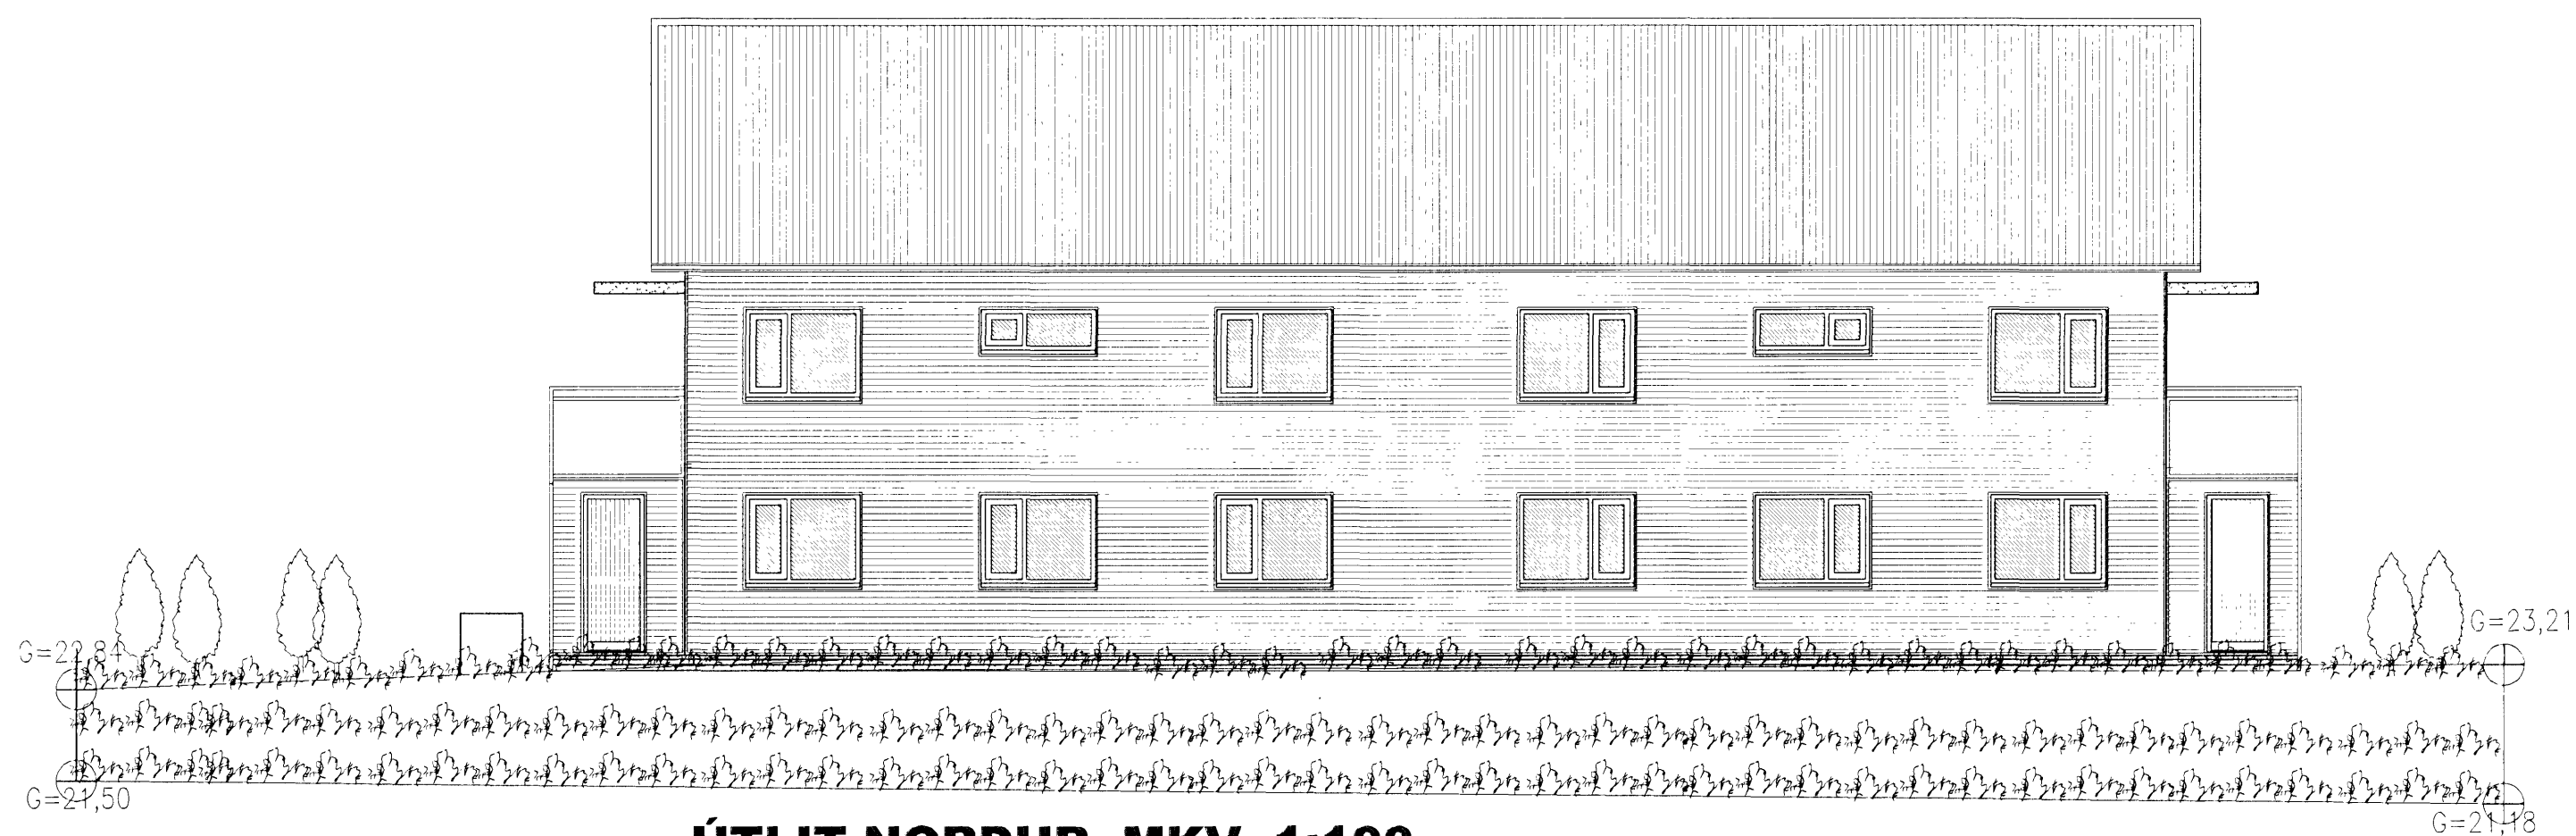

GLITVELLIR 3 HAFNARFIRÐI.

Samþykkt þann

6 SEP 2006

Byggingafulltrúinn í Hafnarfirði
F.h. Jón Sigurðsson

ÚTLIT AUSTUR MKV. 1:100.

ÚTLIT NORÐUR MKV. 1:100.

GLITVELLIR 3 HAFNARFIRÐI.

Sigurður Þorvarðarson byggingafræðingur bfi.
Teiknistofan Strandgötu 11 220 Hafnarfirði.
Sími 5651510. Netfang: teiknistofan@simnet.is
STH, teiknistofan ehf. kt. 510298-2769. Kt. aðalhönnuðar: 141250-4189.

Skýringar:	Aðaluppdráttur.
Teikning:	Útlit austur & norður.
Mælikvæði:	1:500.
Undirskrift:	<i>06/09/06 [Signature]</i>
Blað nr: 5 af 7.	Dagsetning: 2. júní 2006.
Breytt	