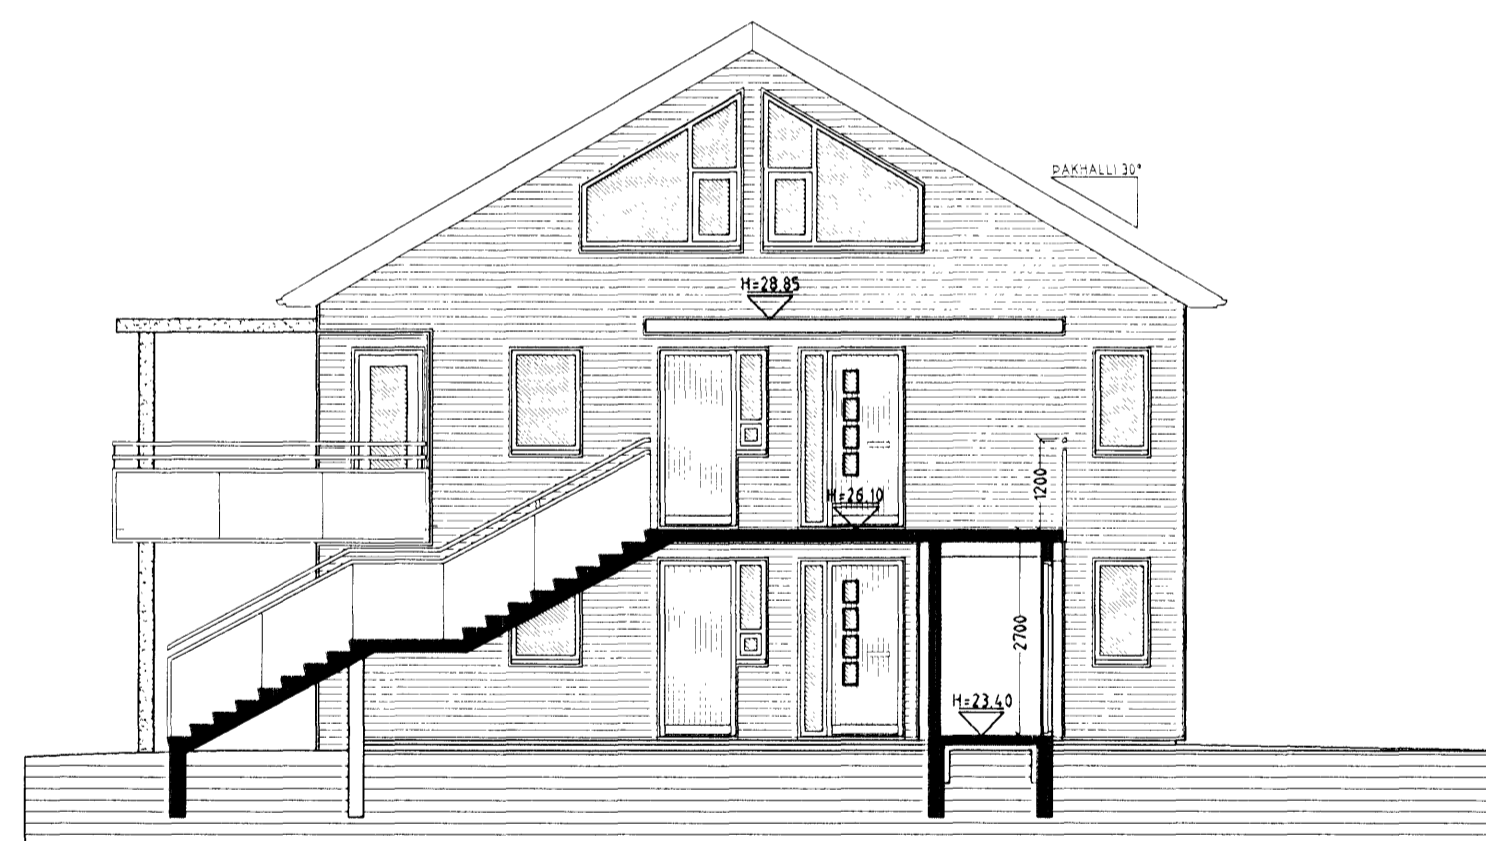

GLITVELLIR 3 HAFNARFIRÐI.

Sampykkt þann

6 SEP 2006

Byggingafulltrúinn í Hafnarfirði
F.h. Jón Sigurðsson

SNID A-A MKV. 1:100.

SNID C-C MKV. 1:100.

SNID B-B MKV. 1:100.

SNID D-D MKV. 1:100.