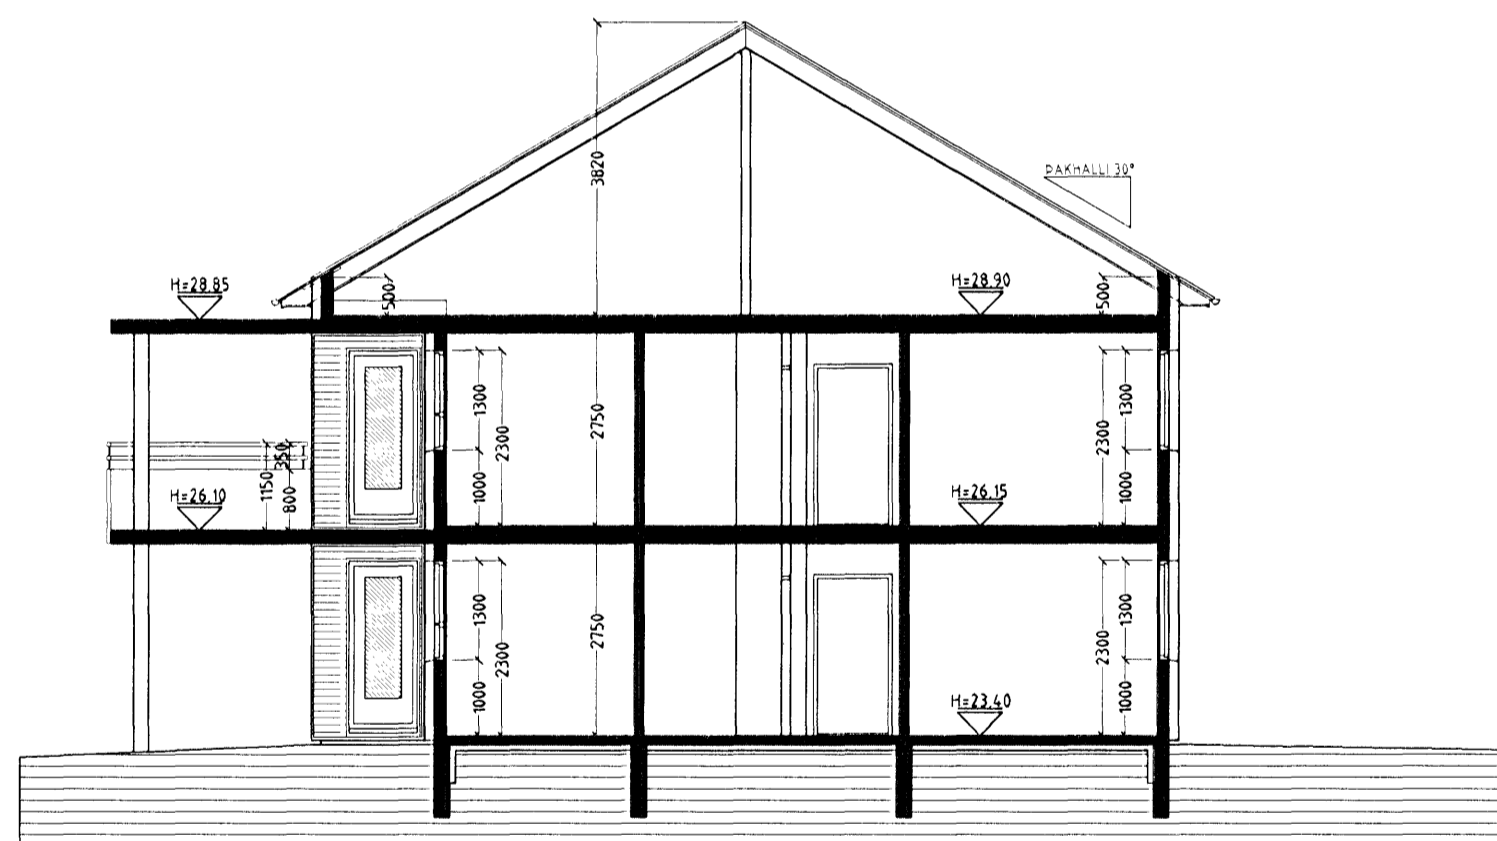

GLITVELLIR 3 HAFNARFIRÐI.

Sampykkt þann

6 SEP 2006

Byggingafulltrúinn í Hafnarfirði
F.h. Jón Sigurðsson

SNID A-A MKV. 1:100.

SNID C-C MKV. 1:100.

SNID B-B MKV. 1:100.

SNID D-D MKV. 1:100.

Skýringar:	Aðaluppdráttur.
Teikning:	Sniðmyndir.
Mælikvarði:	1:100.
Undirskrift:	<i>CS/CS/CS</i>
Blað nr: 3 af 7.	Dagsetning: 2. júní 2006.
Breytt:	