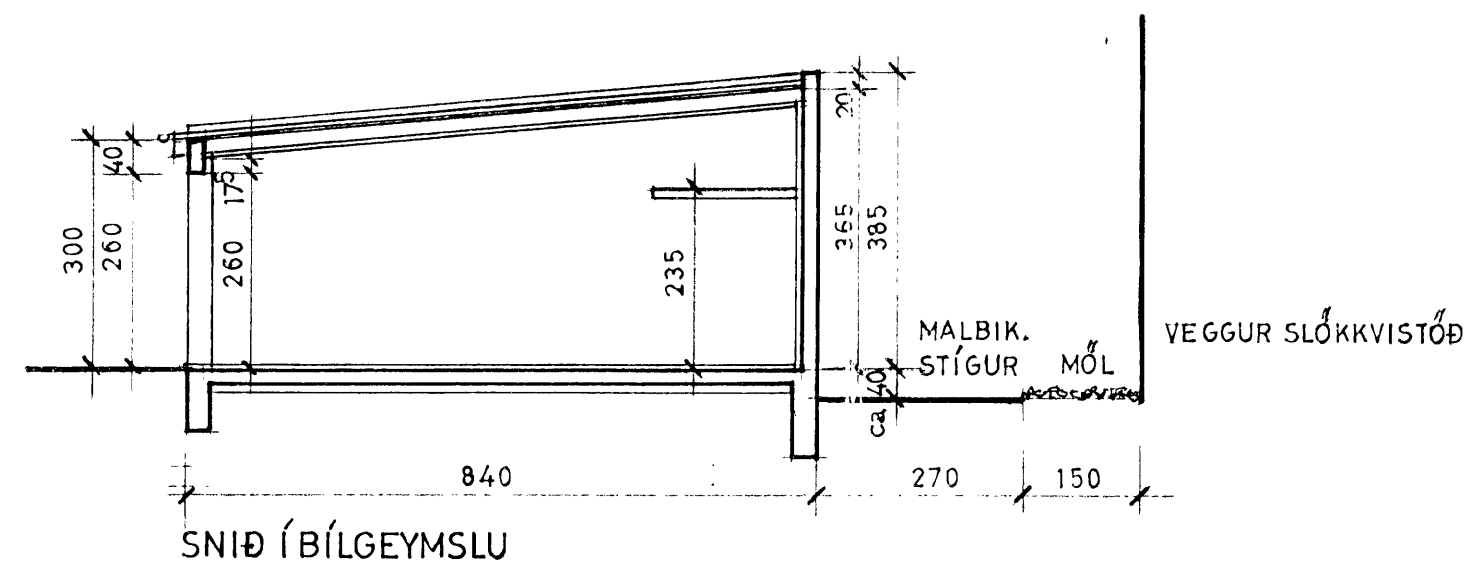

GRUNNMYND BÍLGEYMSLUR

NORDURHLIÐ

SUÐURHLIÐ

SNIÐ Í BÍLGEYMSLU

AFSTÓÐUMYND M.1:500

Haraldur v. Haraldsson

KT. 030832-4939	
FLATAHRAUN NR.16, BÍLGEYMSLUR HAFNARFIRÐI	KVARÐI: 1:100, 1:500
AÐALTEIKNING, SNIÐ, ÚTLIT AFSTÓÐUMYND	DAGS. 29.11.2005
HARALDUR V. HARALDSSON ARKITEKT BÍLDHÓFÐA 12 110 REYKJAVÍK FS. 868-7974, HS. 451 2787	TEIKN.NR. FL.101