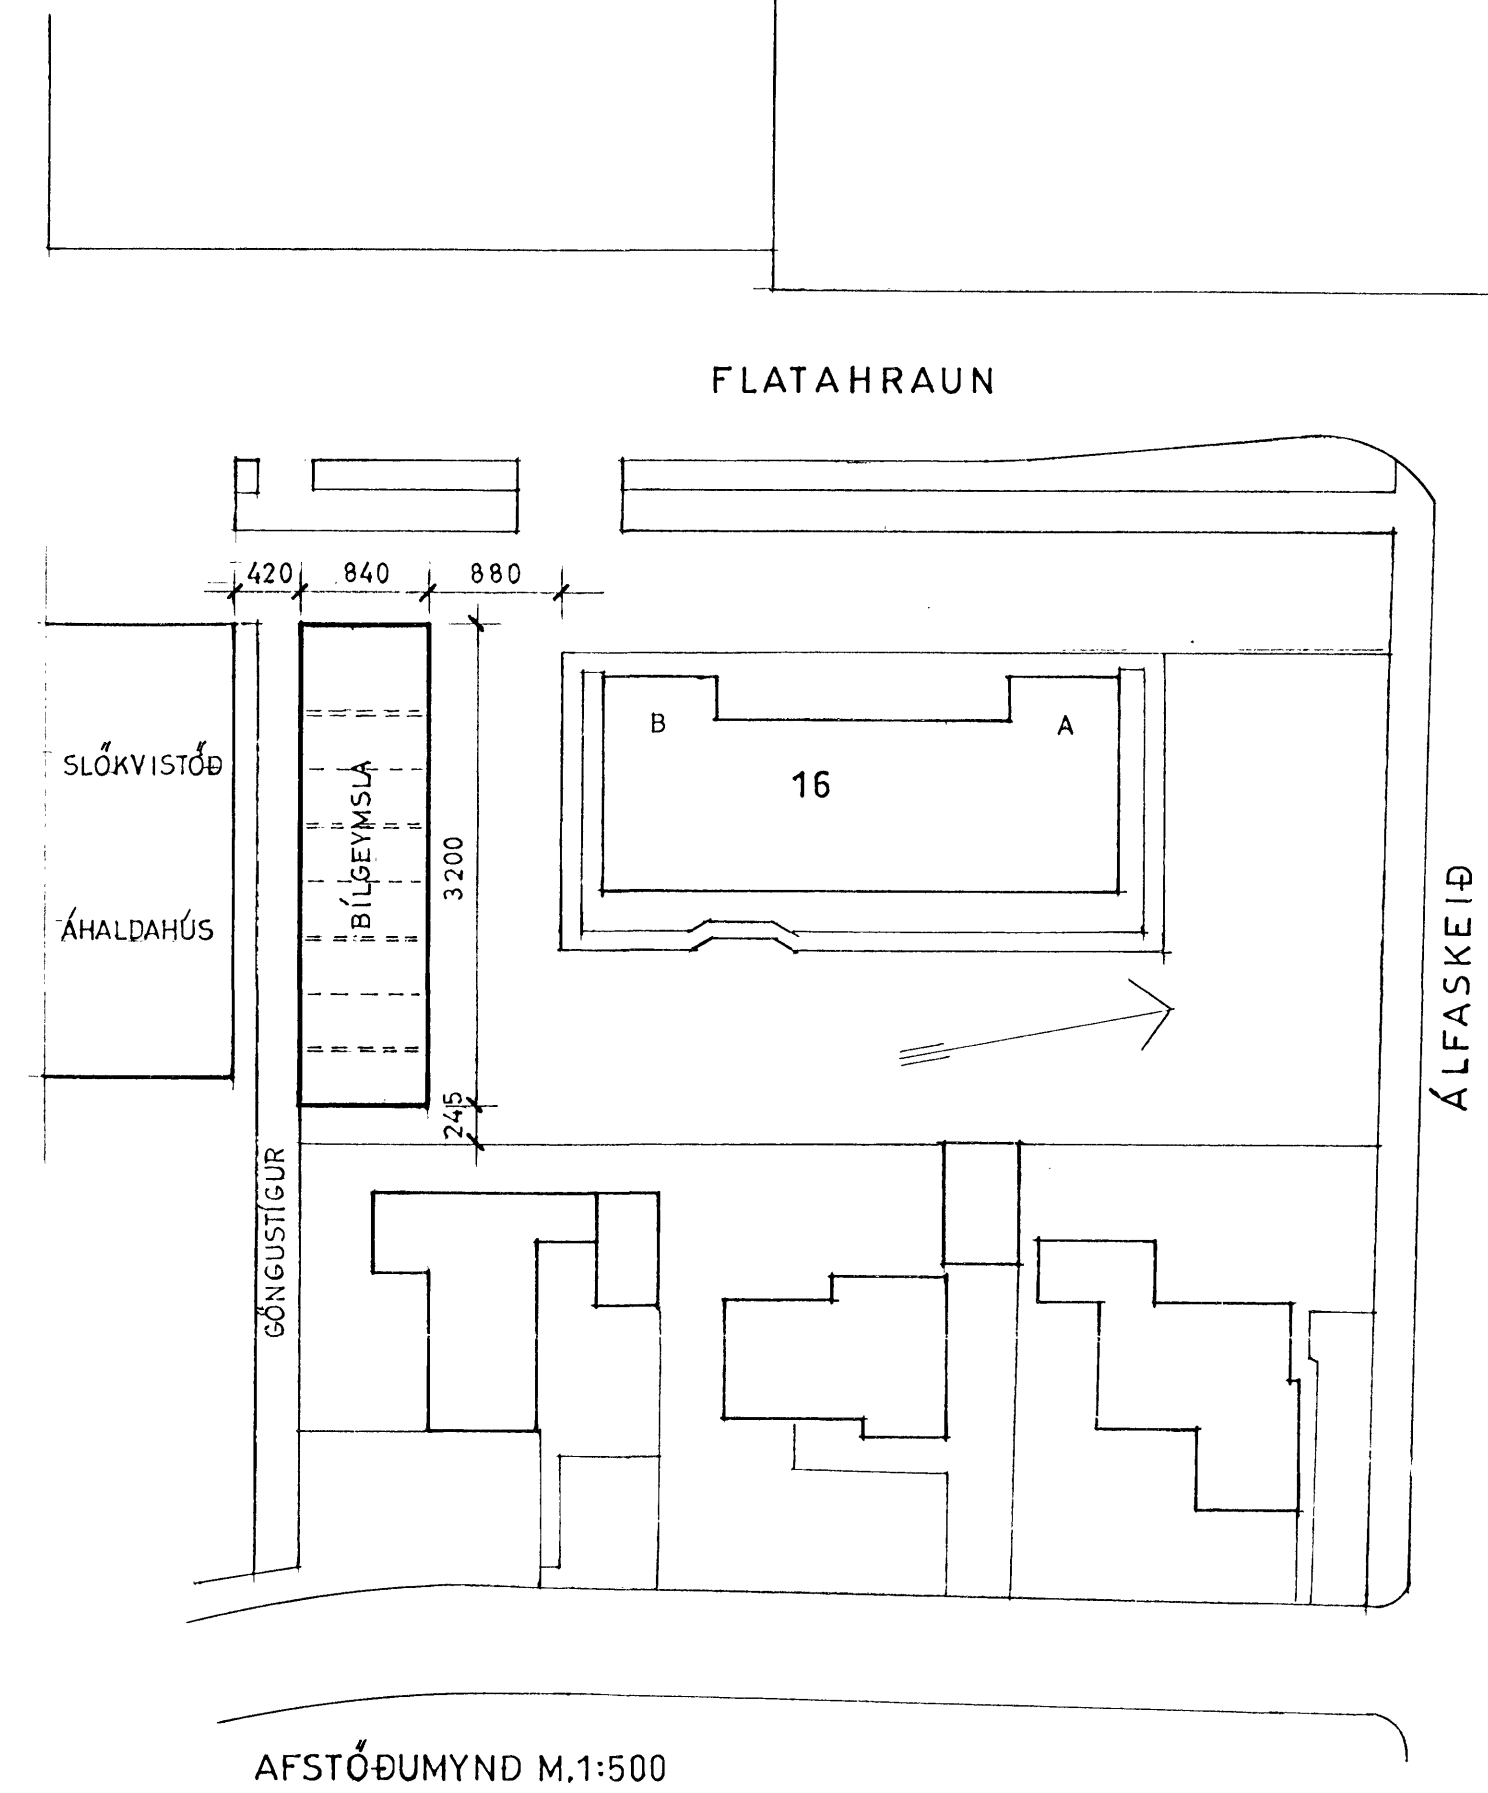

GRUNNMYND BÍLGEYMSLUR

NORDURHLIÐ

SUÐURHLIÐ

SNIÐ Í BÍLGEYMSLU

AFSTÓÐUMYND M.1:500

Haraldur v. Haraldsson

KT. 030832-4939	
FLATAHRAUN NR.16, BÍLGEYMSLUR HAFNARFIRÐI	KVARÐI: 1:100, 1:500
AÐALTEIKNING, SNIÐ, ÚTLIT AFSTÓÐUMYND	DAGS. 29.11.2005
HARALDUR V. HARALDSSON ARKITEKT BÍLDHÓFÐA 12 110 REYKJAVÍK FS. 868-7974, HS. 451 2787	TEIKN.NR. FL.101