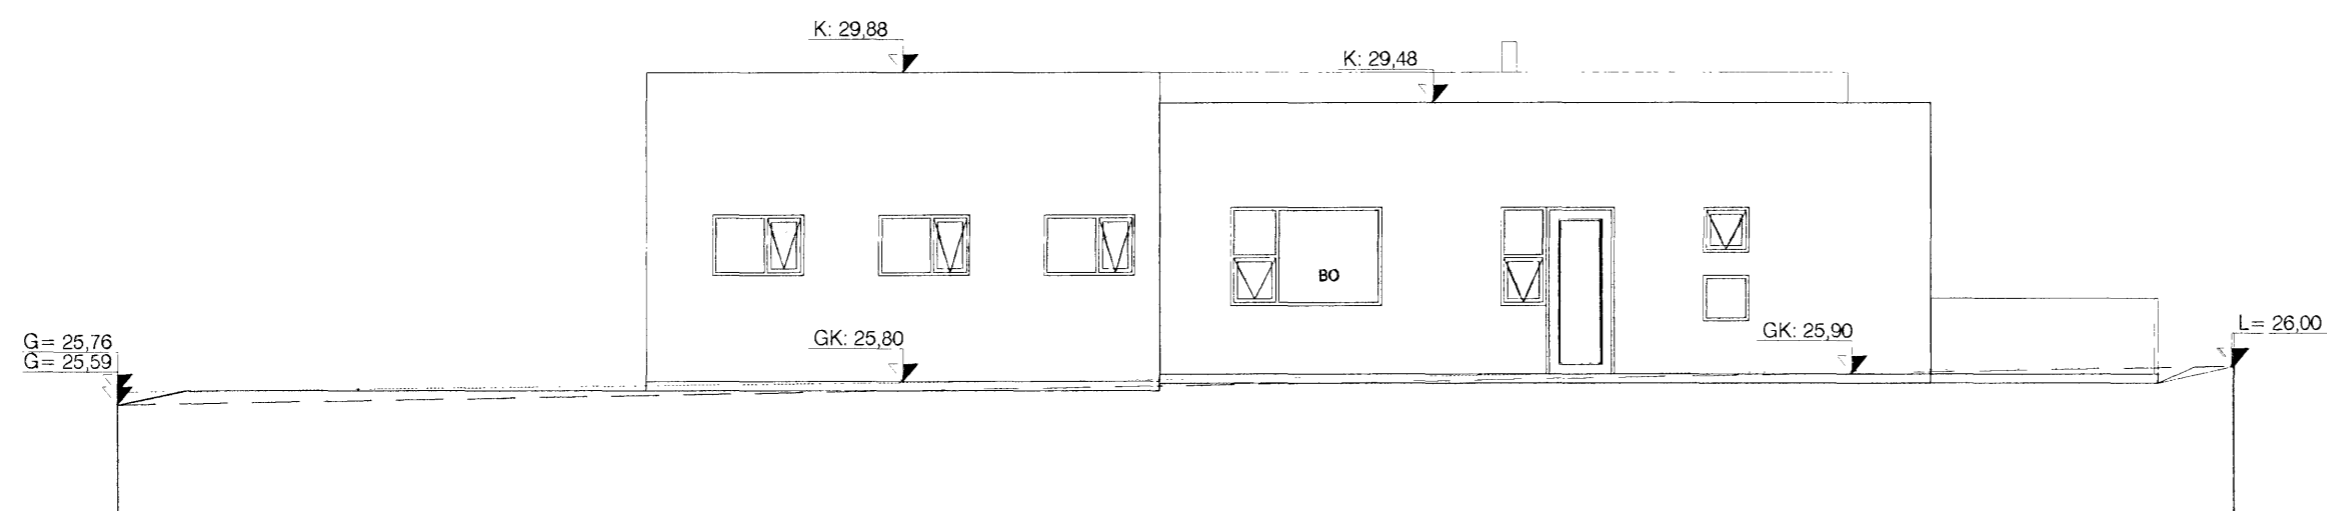

Samþykkt þann

6 SEP 2006

Byggingafulltrúinn í Hafnarfirði
Eh. Jón Sigurðsson

ÚTLIT SUÐUR

ÚTLIT AUSTUR

ÚTLIT NORÐUR

ÚTLIT VESTUR

BREYTINGAR 30.08.06:
LÖÐARMÖRK Á SUÐVESTURHLÍÐ HÚSSINS LÆKKUÐ ÚR 27,00 Í 26,00.