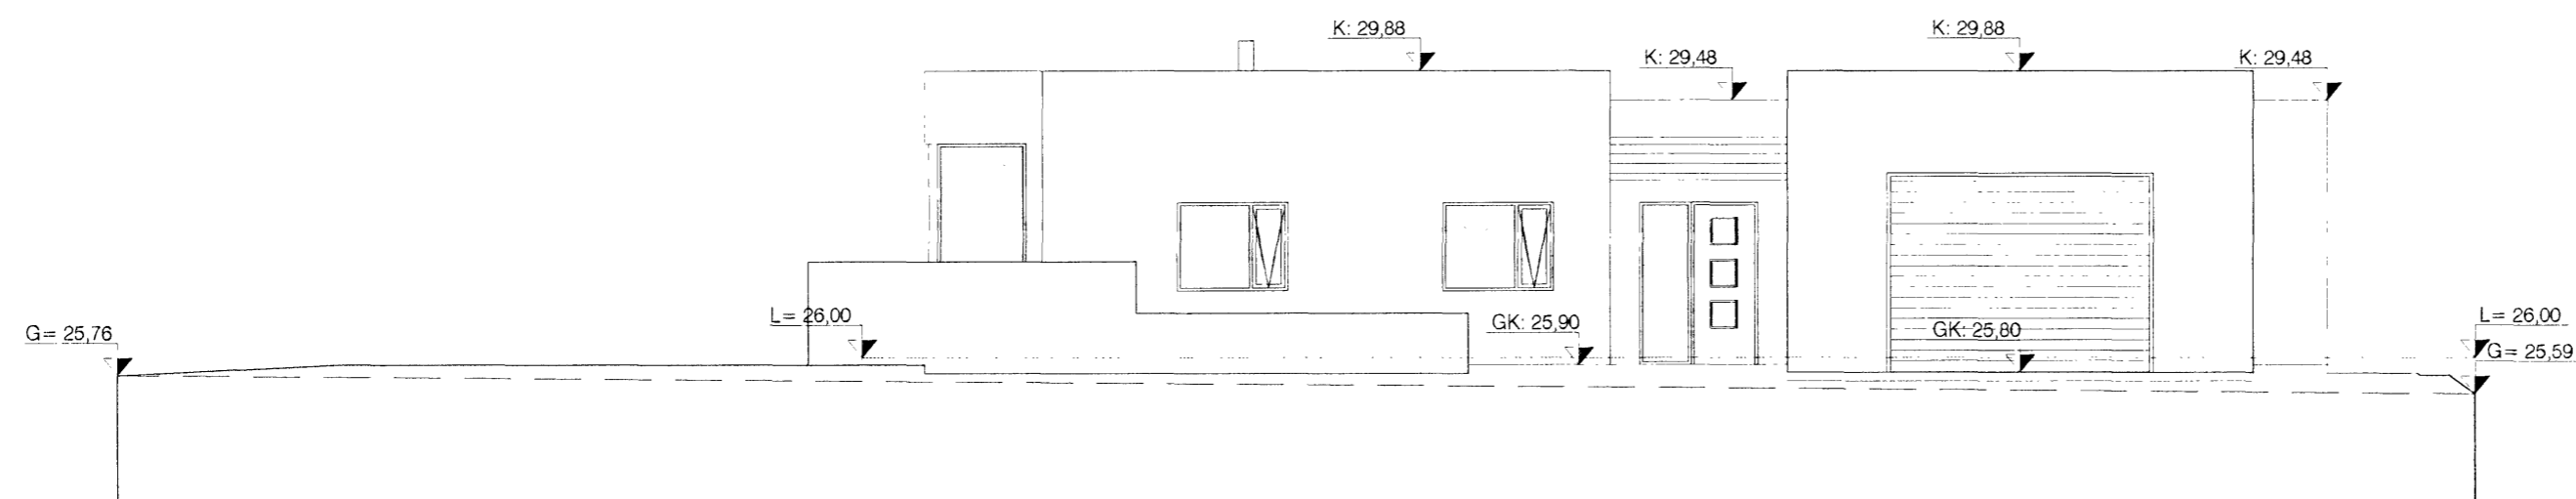

Samþykkt þann

6 SEP 2006

Byggingafulltrúinn í Hafnarfirði
Eh. Jón Sigurðsson

ÚTLIT SUÐUR

ÚTLIT AUSTUR

ÚTLIT NORÐUR

ÚTLIT VESTUR

BREYTINGAR 30.08.06:
LÖÐARMÖRK Á SUÐVESTURHLÍÐ HÚSSINS LÆKKUÐ ÚR 27,00 Í 26,00.