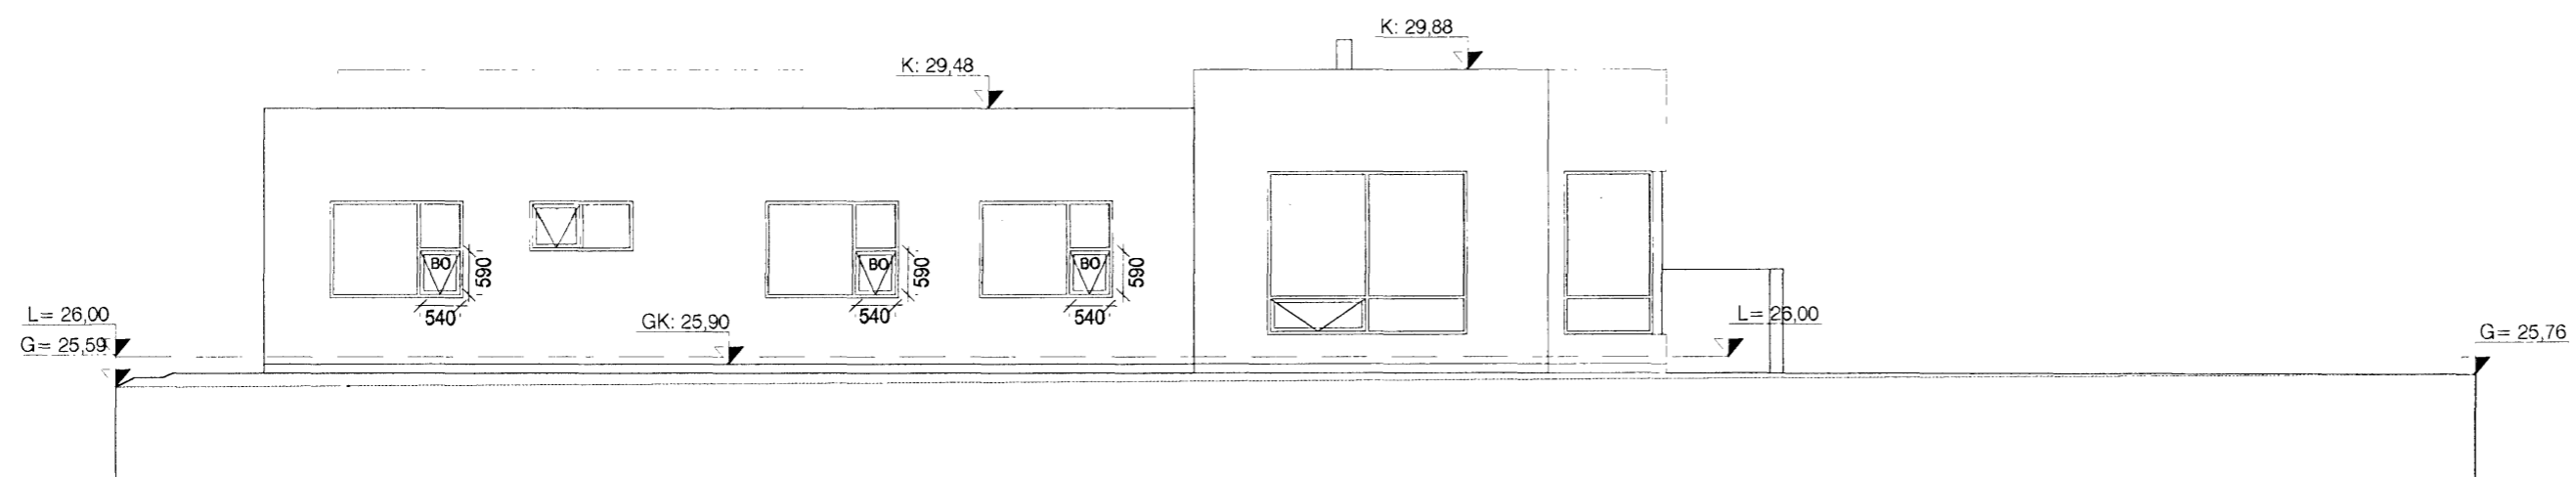

Samþykkt þann

6 SEP 2006

Byggingafulltrúinn í Hafnarfirði
Eh. Jón Sigurðsson

ÚTLIT SUÐUR

ÚTLIT AUSTUR

ÚTLIT NORÐUR

ÚTLIT VESTUR

BREYTINGAR 30.08.06:
LÖÐARMÖRK Á SUÐVESTURHLÍÐ HÚSSINS LÆKKUÐ ÚR 27,00 Í 26,00.