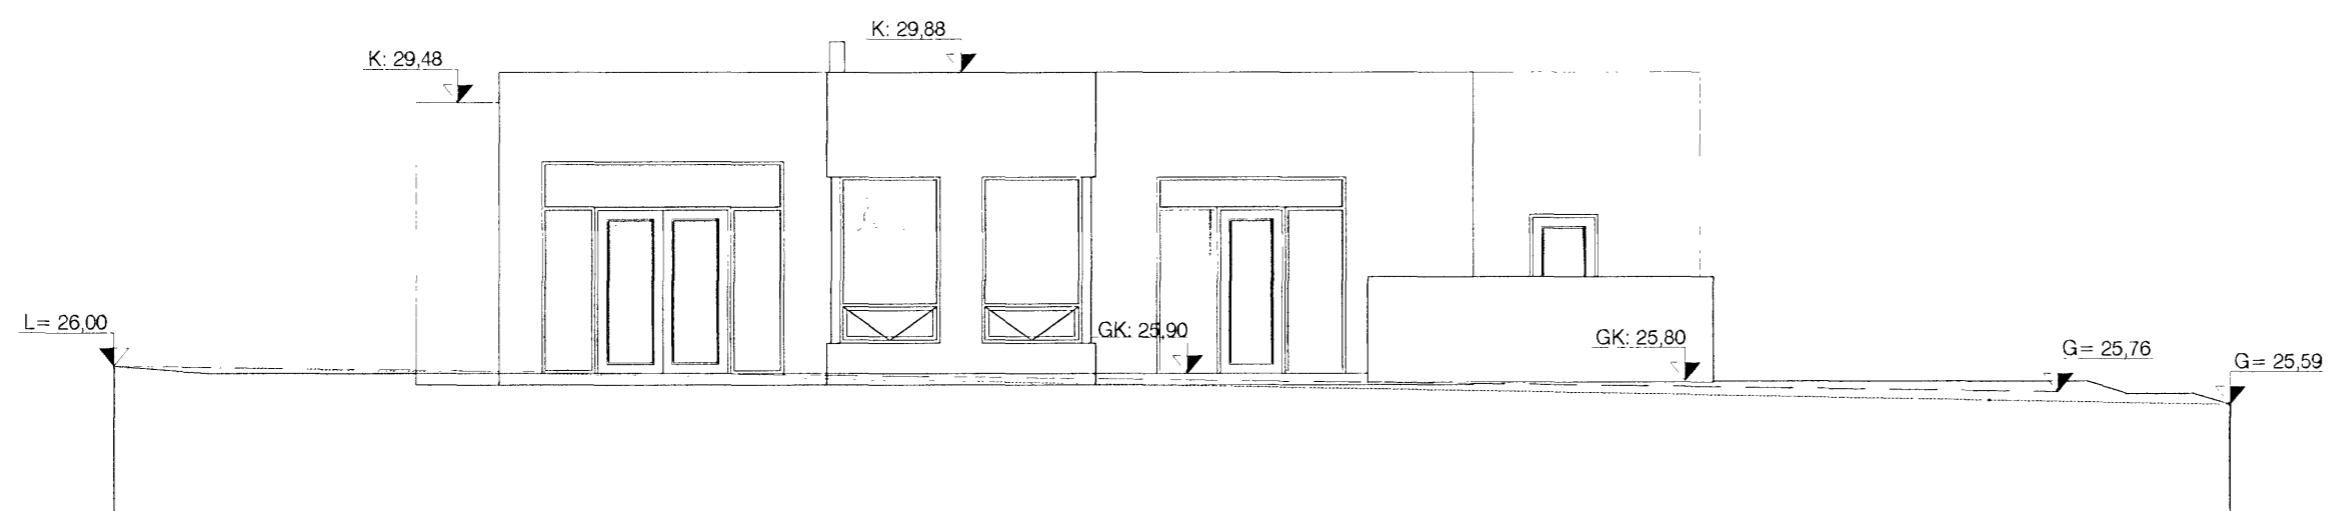

Samþykkt þann

6 SEP 2006

Byggingafulltrúinn í Hafnarfirði
Eh. Jón Sigurðsson

ÚTLIT SUÐUR

ÚTLIT AUSTUR

ÚTLIT NORÐUR

ÚTLIT VESTUR

BREYTINGAR 30.08.06:
LÖÐARMÖRK Á SUÐVESTURHLÍÐ HÚSSINS LÆKKUÐ ÚR 27,00 Í 26,00.