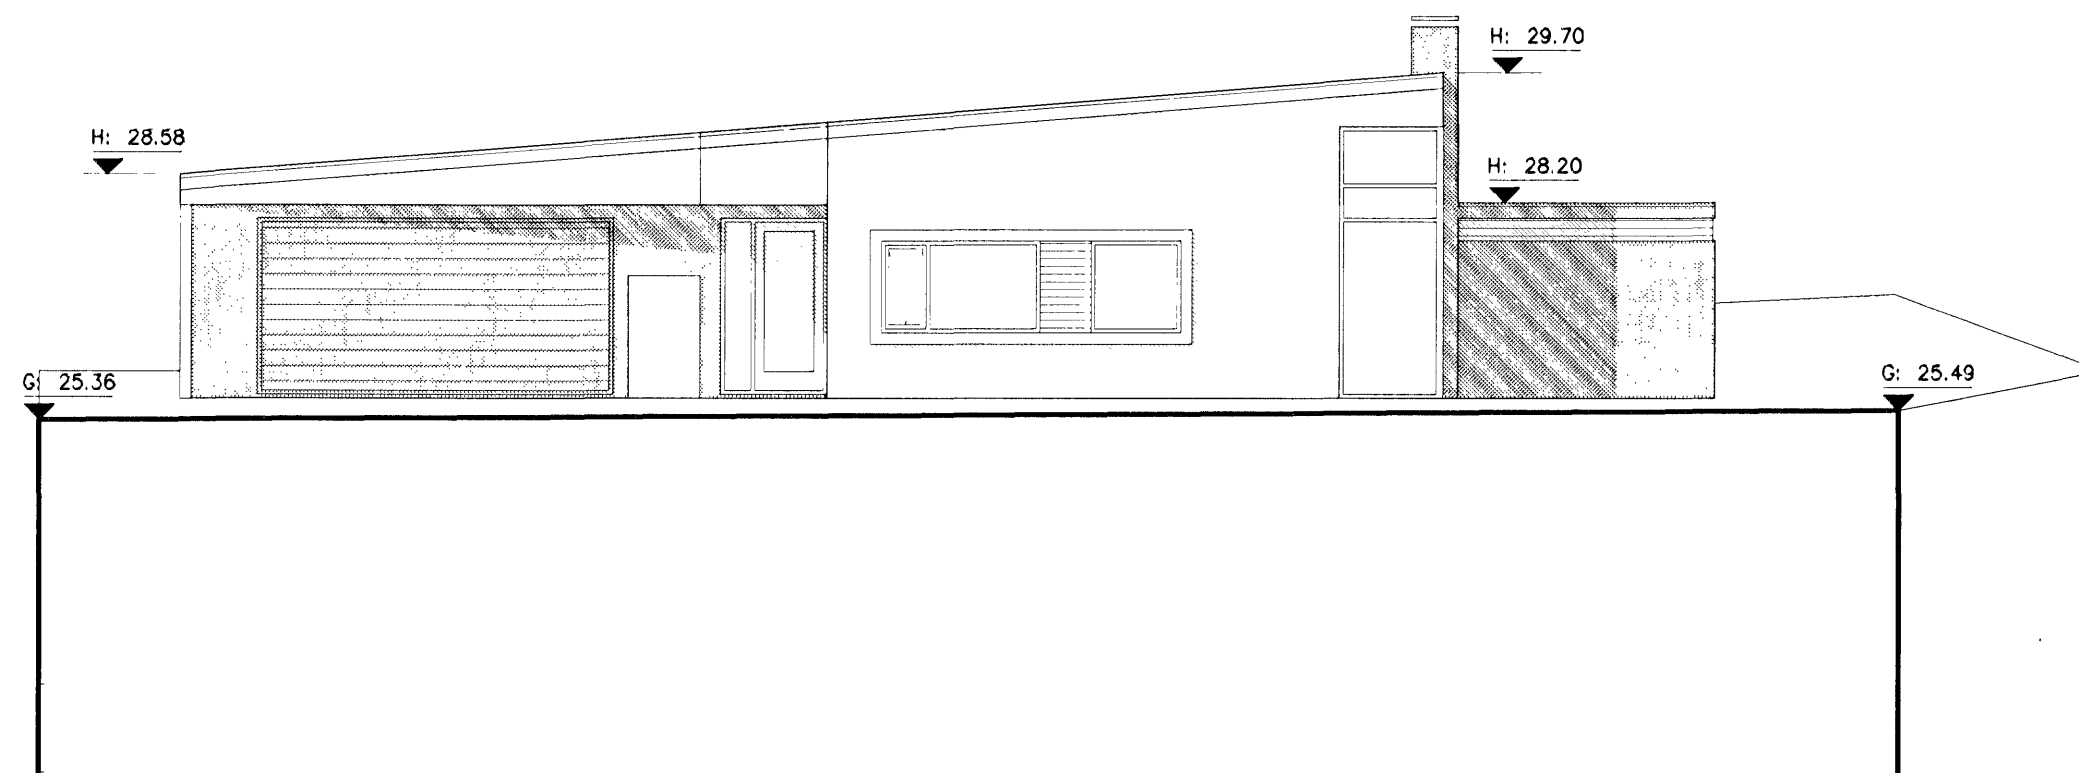

Ásýnd austur
mKV. 1:100

Ásýnd norður
mKV. 1:100

Ásýnd vestur
mKV. 1:100

verkkaupt		
INGA OG GUNNAR		
verf. Drekavellir 45 - Hafnarfjörður		
EINBÝLISHÚS		
teikning	teikning nr.	
Ásýndir	0604 203	
ADALUPPDRATTUR		
hannað	teiknað	dags.
KE	KE	20. júní 2006
mKV.	tölvuskrá	prentað
1:100	0604-203.dwg	
bláðstærð	Óll mál eru í millimetrum.	
A2	Málið ekki af teikningum, Öll mál athugist á staðnum.	
	Ósamræmi í teikningum skal tilkynna hönnuði strax.	