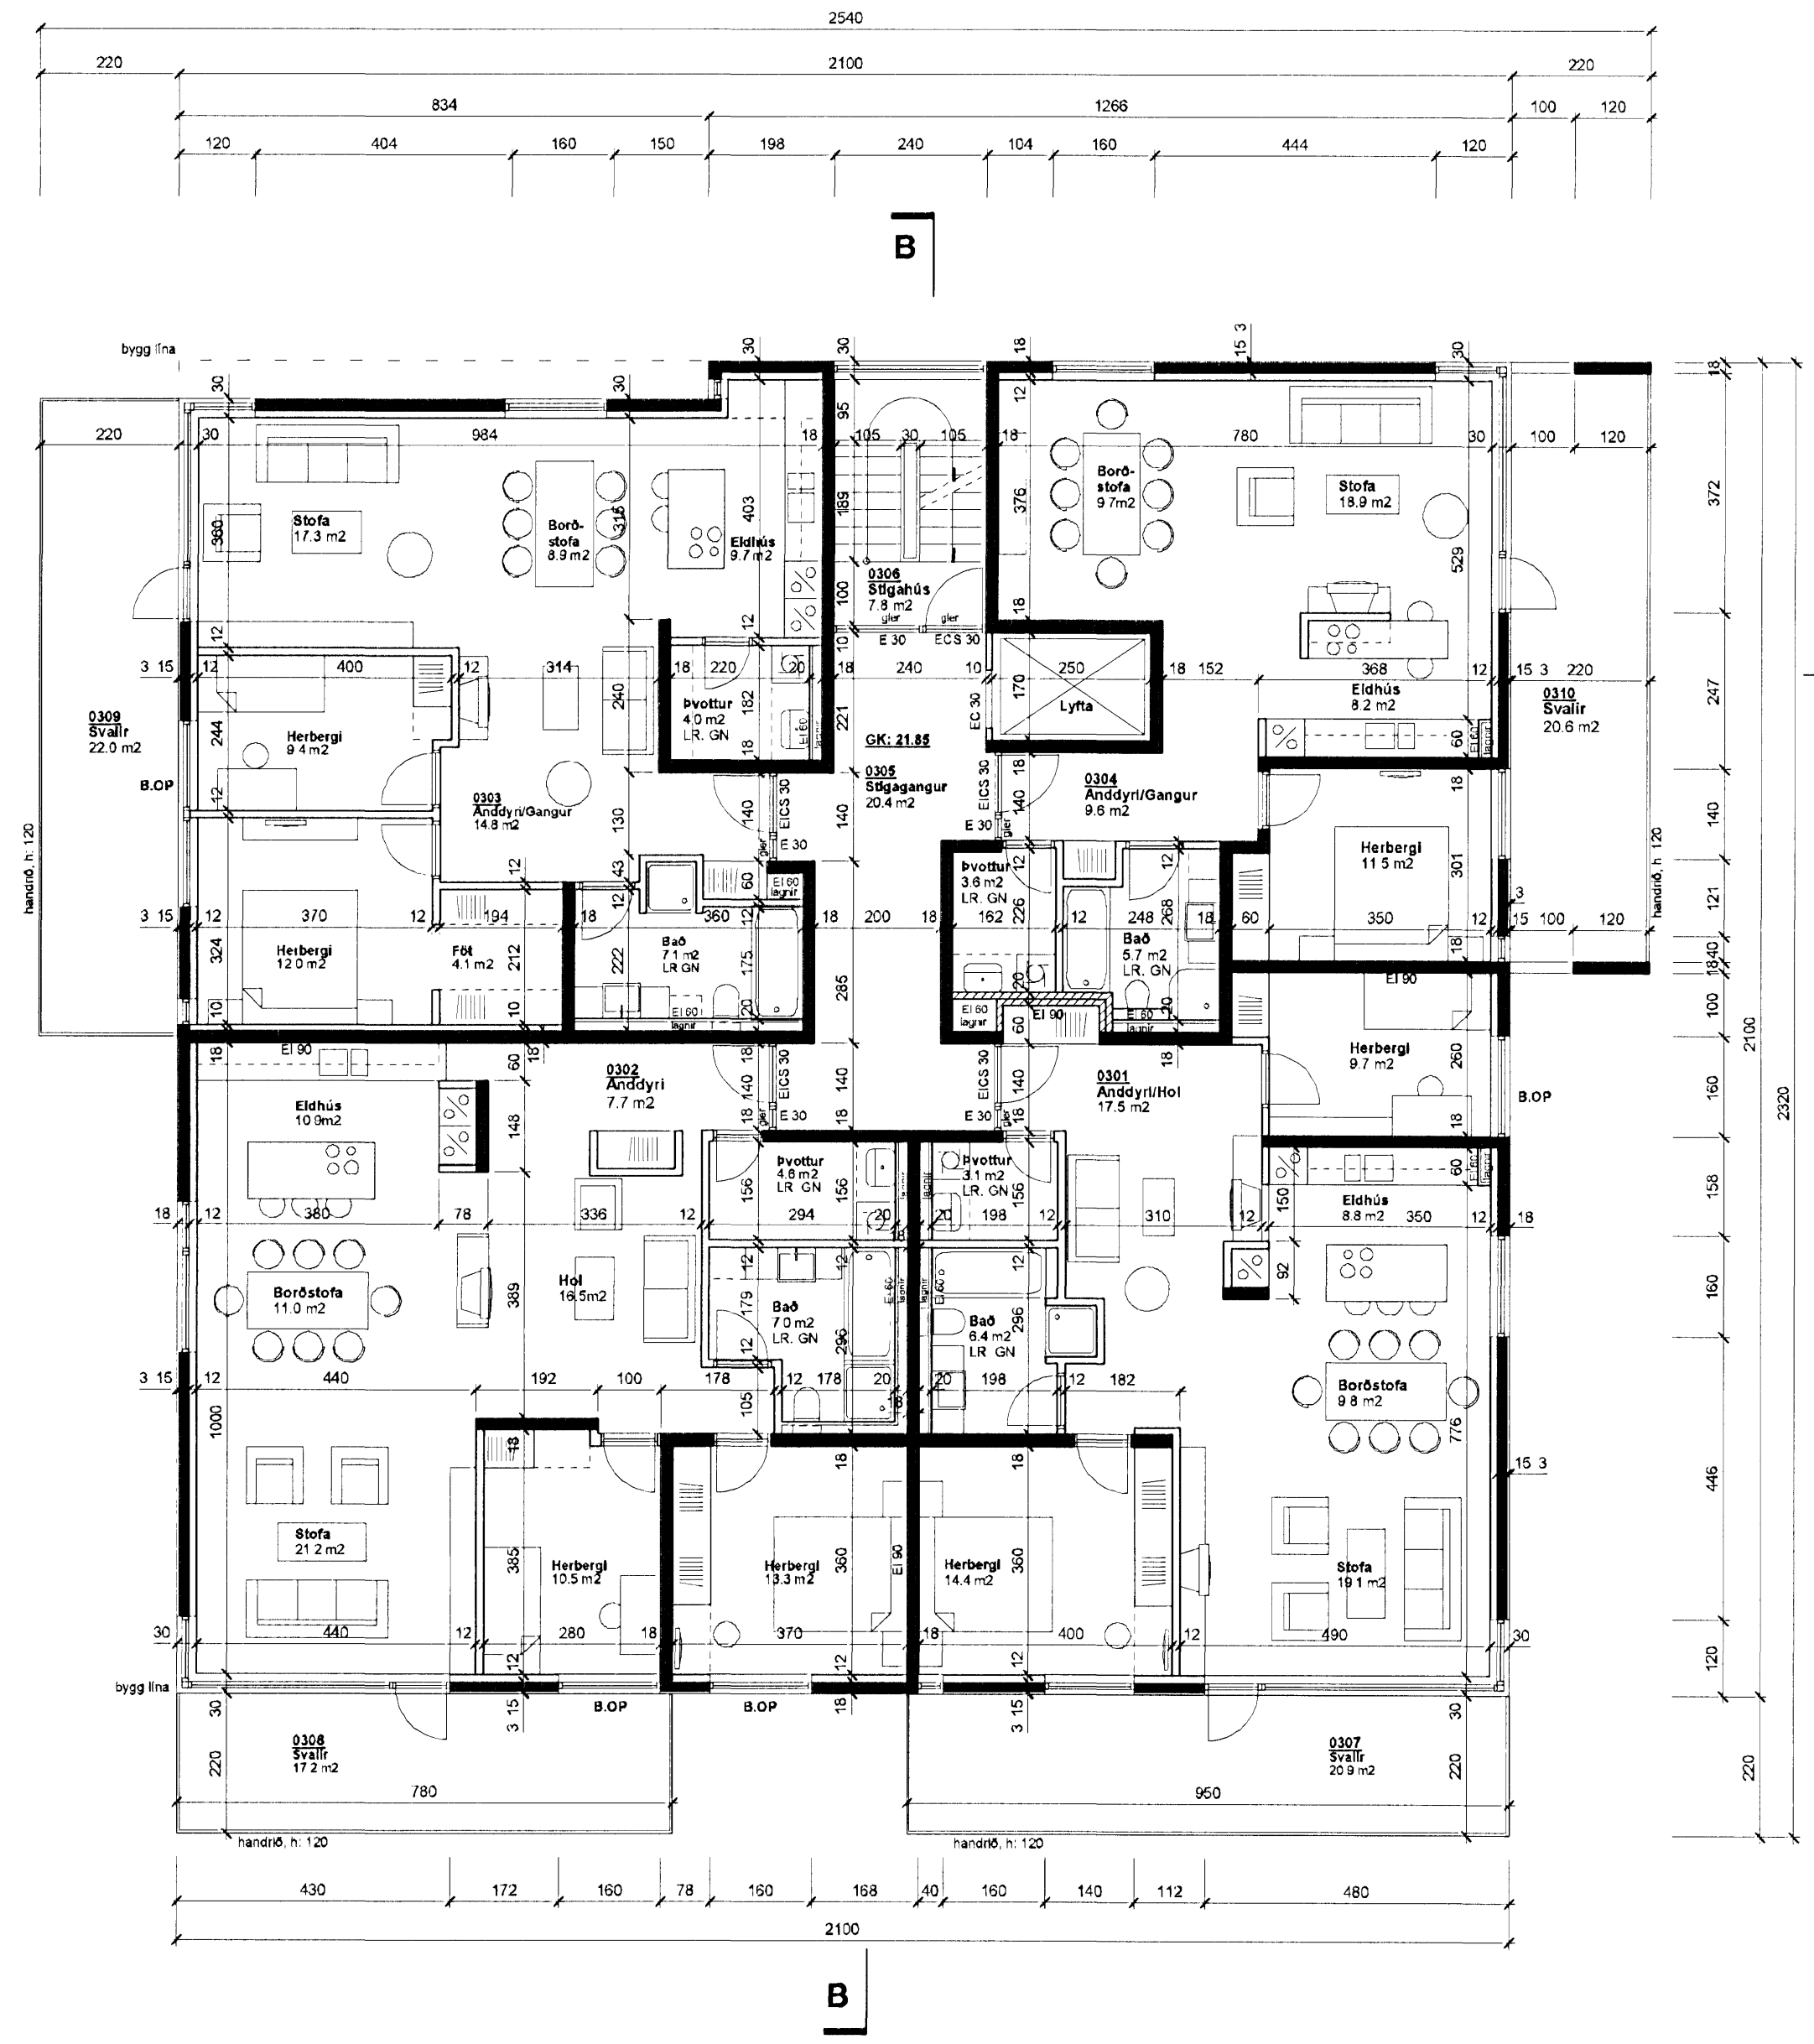

GRUNNMYND 3. HÆÐAR