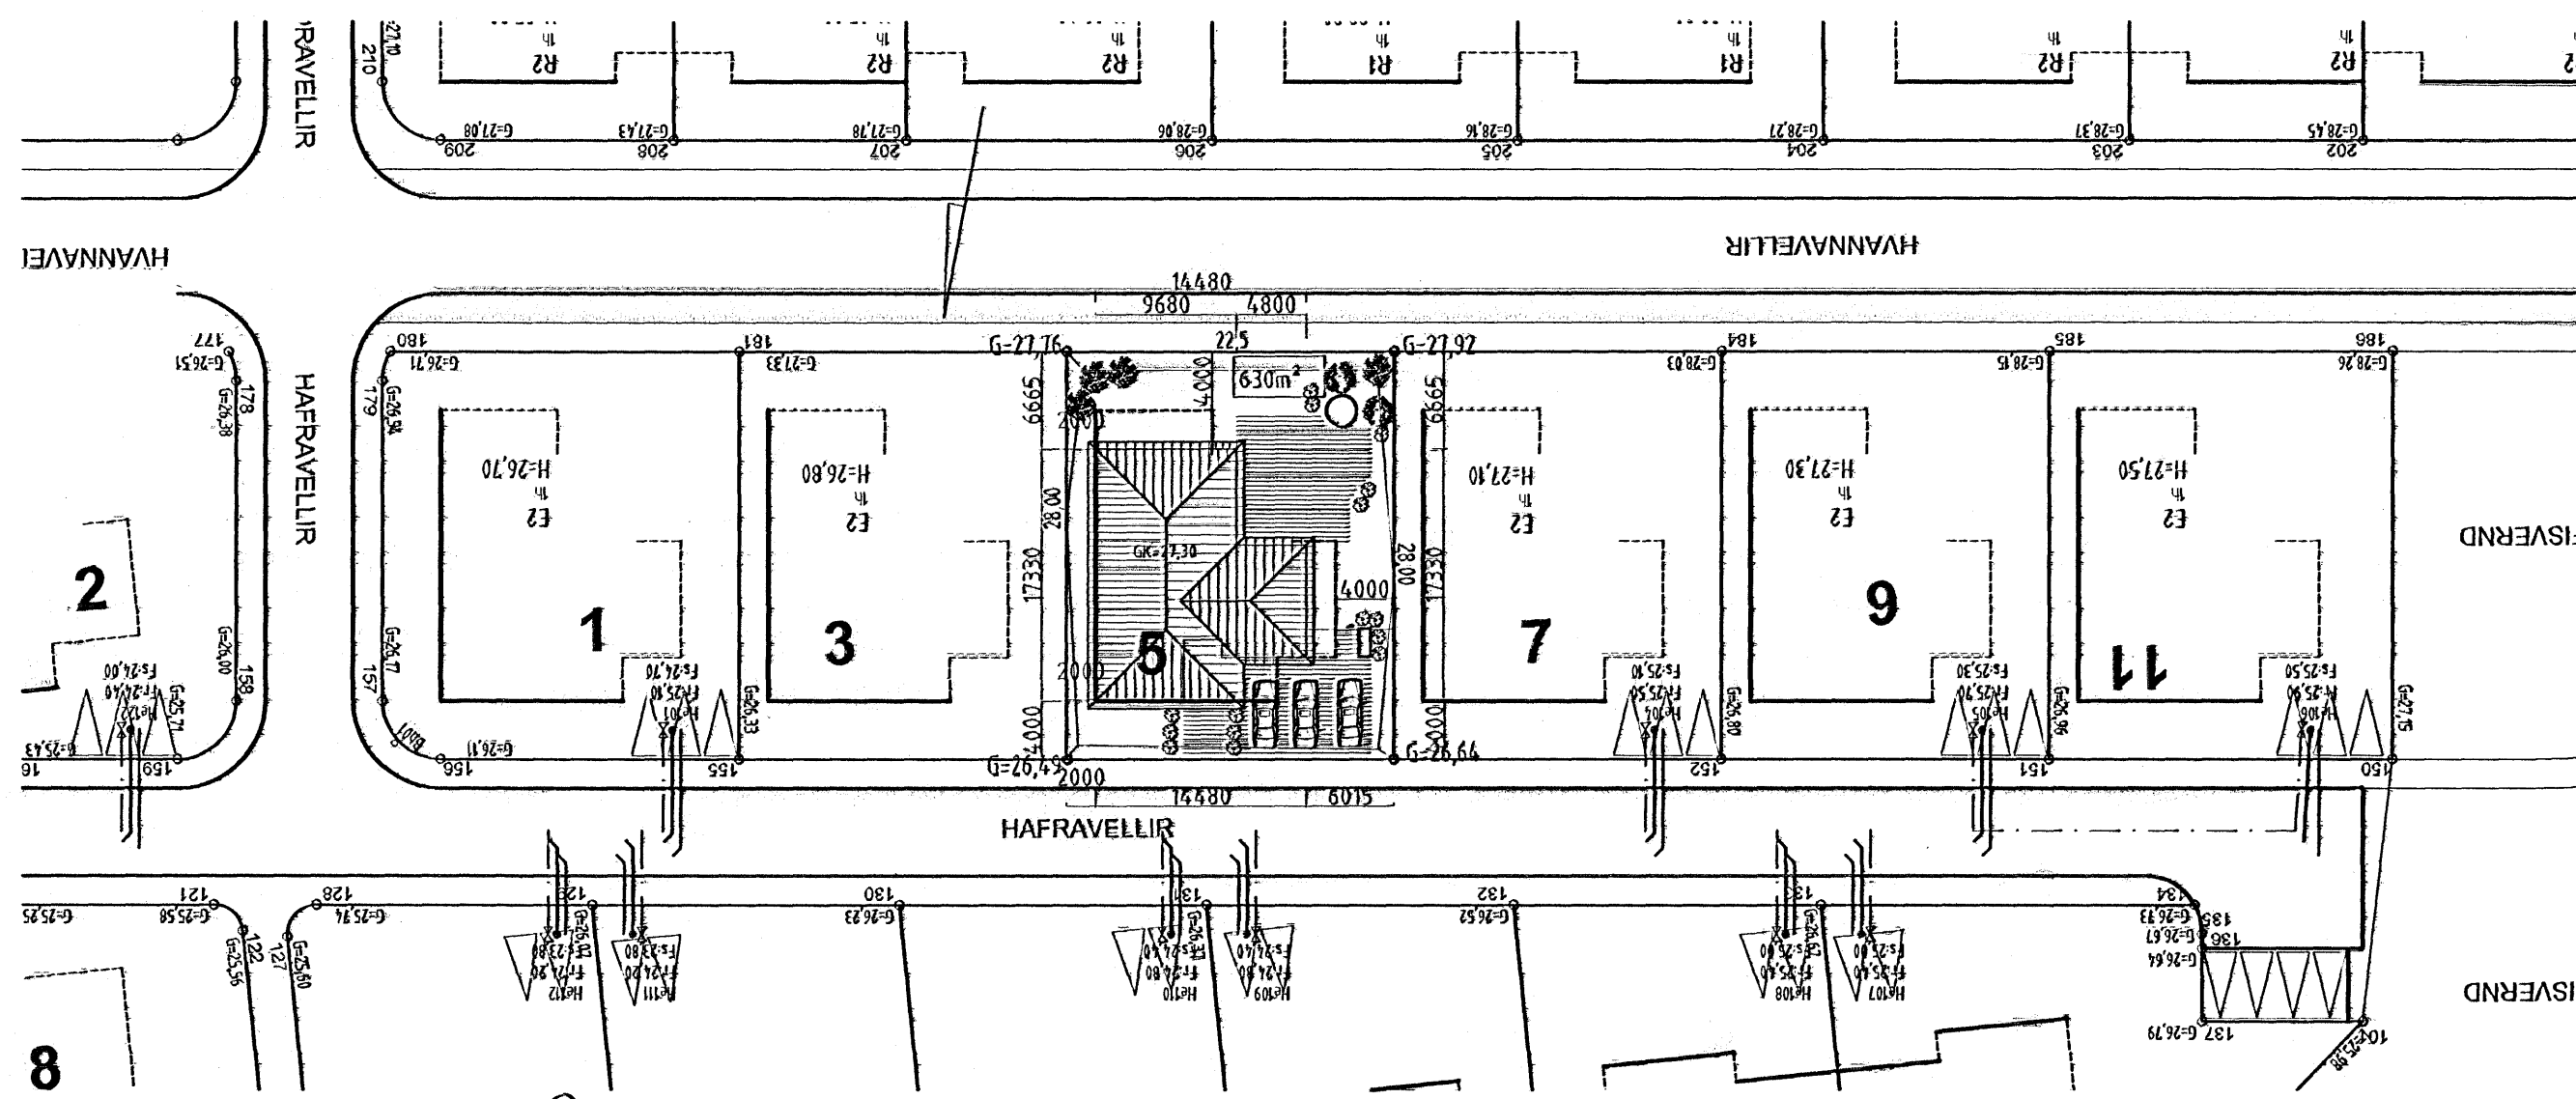

Sampykkt bann

08 NOV. 2006

Byggingafultruinn í Hafnarfirði
F.h. Kristján Þórarinnsson

Skráningartafli: HAFRAVELLIR 5 HAFNARFIRÐI					Skrásetjari: Bjarni Heiðar Geirsson														
Landnúmer: 204207					Kennitala: 010886-5299														
Matshlutanúmer: 01					Útgáfa: 4.01b					Dags: 26.10.2006									
Uppskipting og lýsing					Stærðir														
D0	D1	D2	D3	D4	D5	D5M	D6	D7	D8	D9	D10a	D10b	D11	D12	D16	Reiknitala	D17		
Lokun	Rými hæð-röð	Notkun textil	Höfuð-flokkun	Eignar-hald	Botnflötur m²	Milliflötur m²	Stigar m²	Op m²	Brúttóflötur m²	Brúttóflötur sh < 1,8	Salarhæð min	Salarhæð max	Brúttó rúmmál m³	Nettóflötur m²	Þítt flatarmál m²	skiptarúmmáls	Skiptarúmmál m³		
		Matshluti			381,8	0,0	0,0	0,0	190,9	0,0			711,6	158,7	190,9		474,769		
		Botn											38,2						
	01	1. hæð			381,8	0,0	0,0	0,0	190,9	0,0			673,4	158,7	190,9				
A	0101	Íbúð	N	0101	149,8				149,8		2,97	2,97	426,5	124,4	149,8	2,97	369,468		
A	0102	Bílagageymsla	B	0102	32,8				32,8		3,07	3,07	100,7	28,3	32,8	3,07	86,881		
A	0103	Geymsla	N	0101	8,3				8,3		3,07	3,07	25,5	6,0	8,3	3,07	18,420		
A	0104	Þakrými	F	0101	190,9						0,00	1,53	120,7						
Athugasemdir																			
1. Bílageymsla fylgir eigninni																			
2. Þakrými reiknast sem eitt rými																			
3. Sorpgeymsla fylgir eigninni																			
Samtölur sumra																			
Eignarhald																			
	Eignar-hald	Notkun textil	Þítt flatarmál m²	Skiptarúmmál Séreign m³	Séreign og samleign m³														
	0101	Íbúð	158,1	387,888	387,888														
	0102	Bílagageymsla	32,8	86,881	86,881														
		Alls	190,9	474,769	474,769														

Breytt 27.10.2006
Hús stækkar úr 184,7 m² í 190,9 m² alls um 6,2 m² og gluggasetning breytast á S-vestur og N-vestur hlið.

AUSTURVEGI 69 800 SELFOSSI
SÍMI 482 3854 FAX 482 3851
NETFANG: sghus@sghus.is
VEFFANG: www.sghus.is