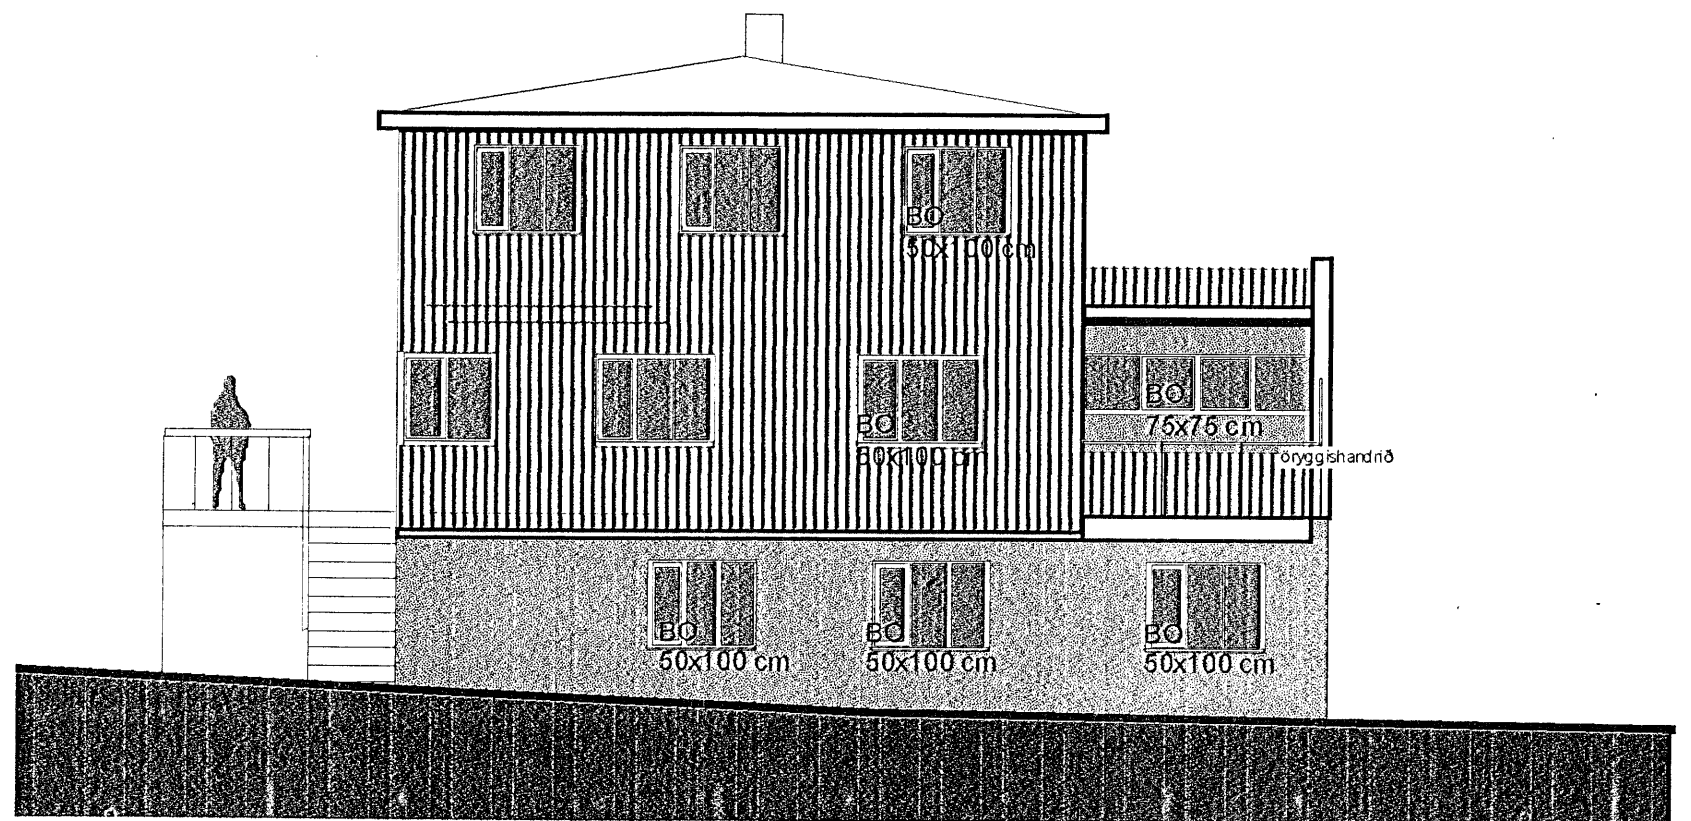

AUSTURHLIÐ

NORÐURHLIÐ

VESTURHLIÐ

SUÐURHLIÐ / SKURÐUR

AFSTÖÐUMYND 1:500

*Engillinn Arnórsson
Sunnvegur 41*

Hverfisgata 61, Hafn.
breyting á núverandi húsi -
hliðar / afstöðumynd

A2