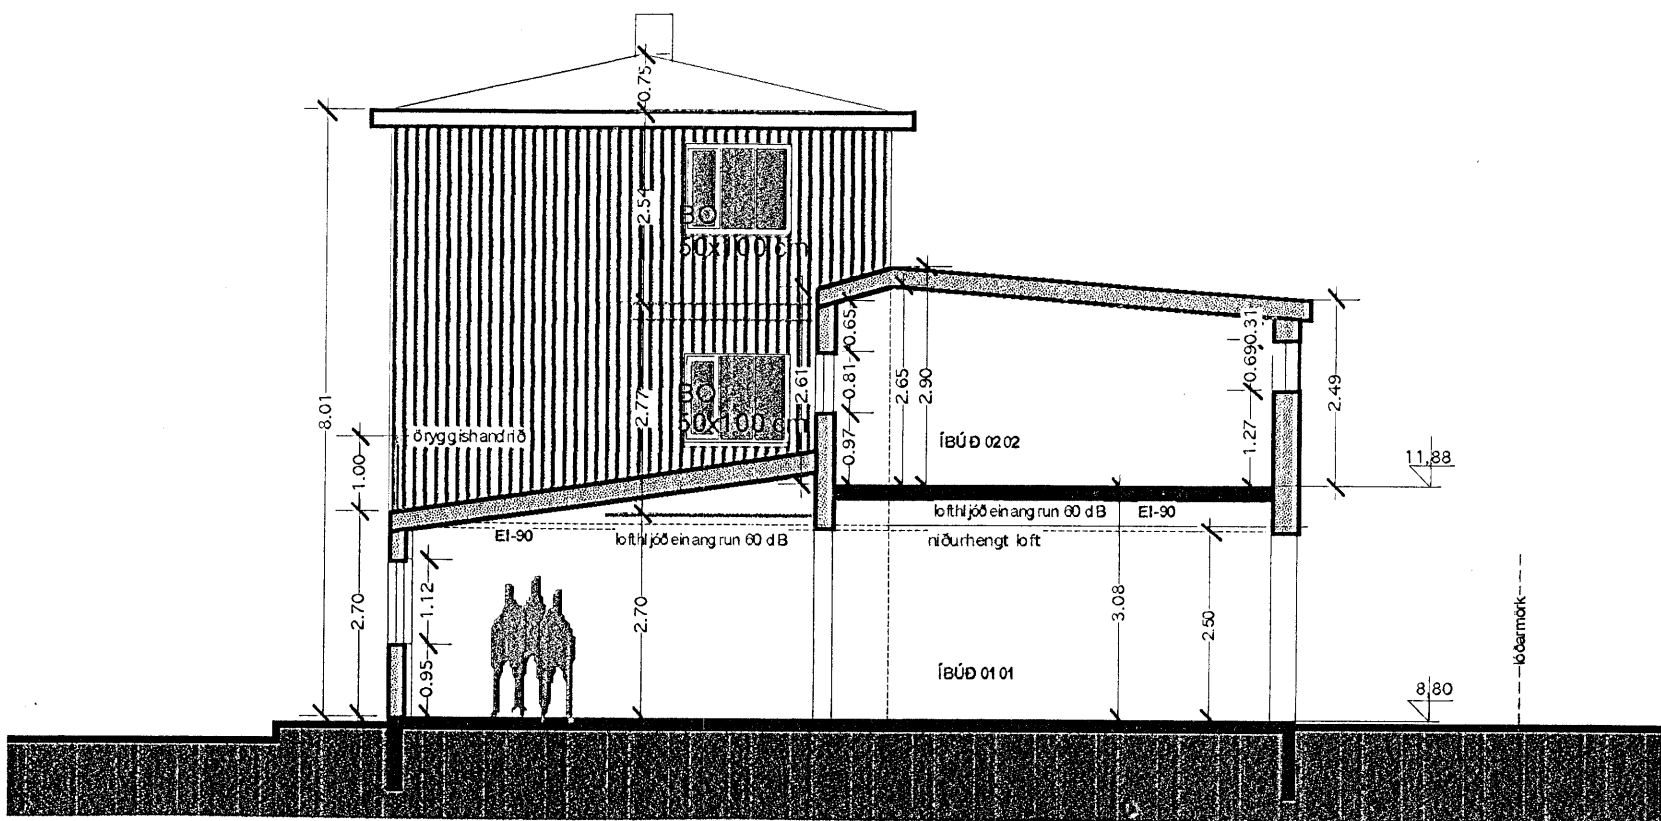

AUSTURHLIÐ

NORÐURHLIÐ

VESTURHLIÐ

SUÐURHLIÐ / SKURÐUR

AFSTÖÐUMYND 1:500

*Engillinn Arnórsson
Sunnvegur 41*

Hverfisgata 61, Hafn.
breyting á núverandi húsi -
hliðar / afstöðumynd

A2