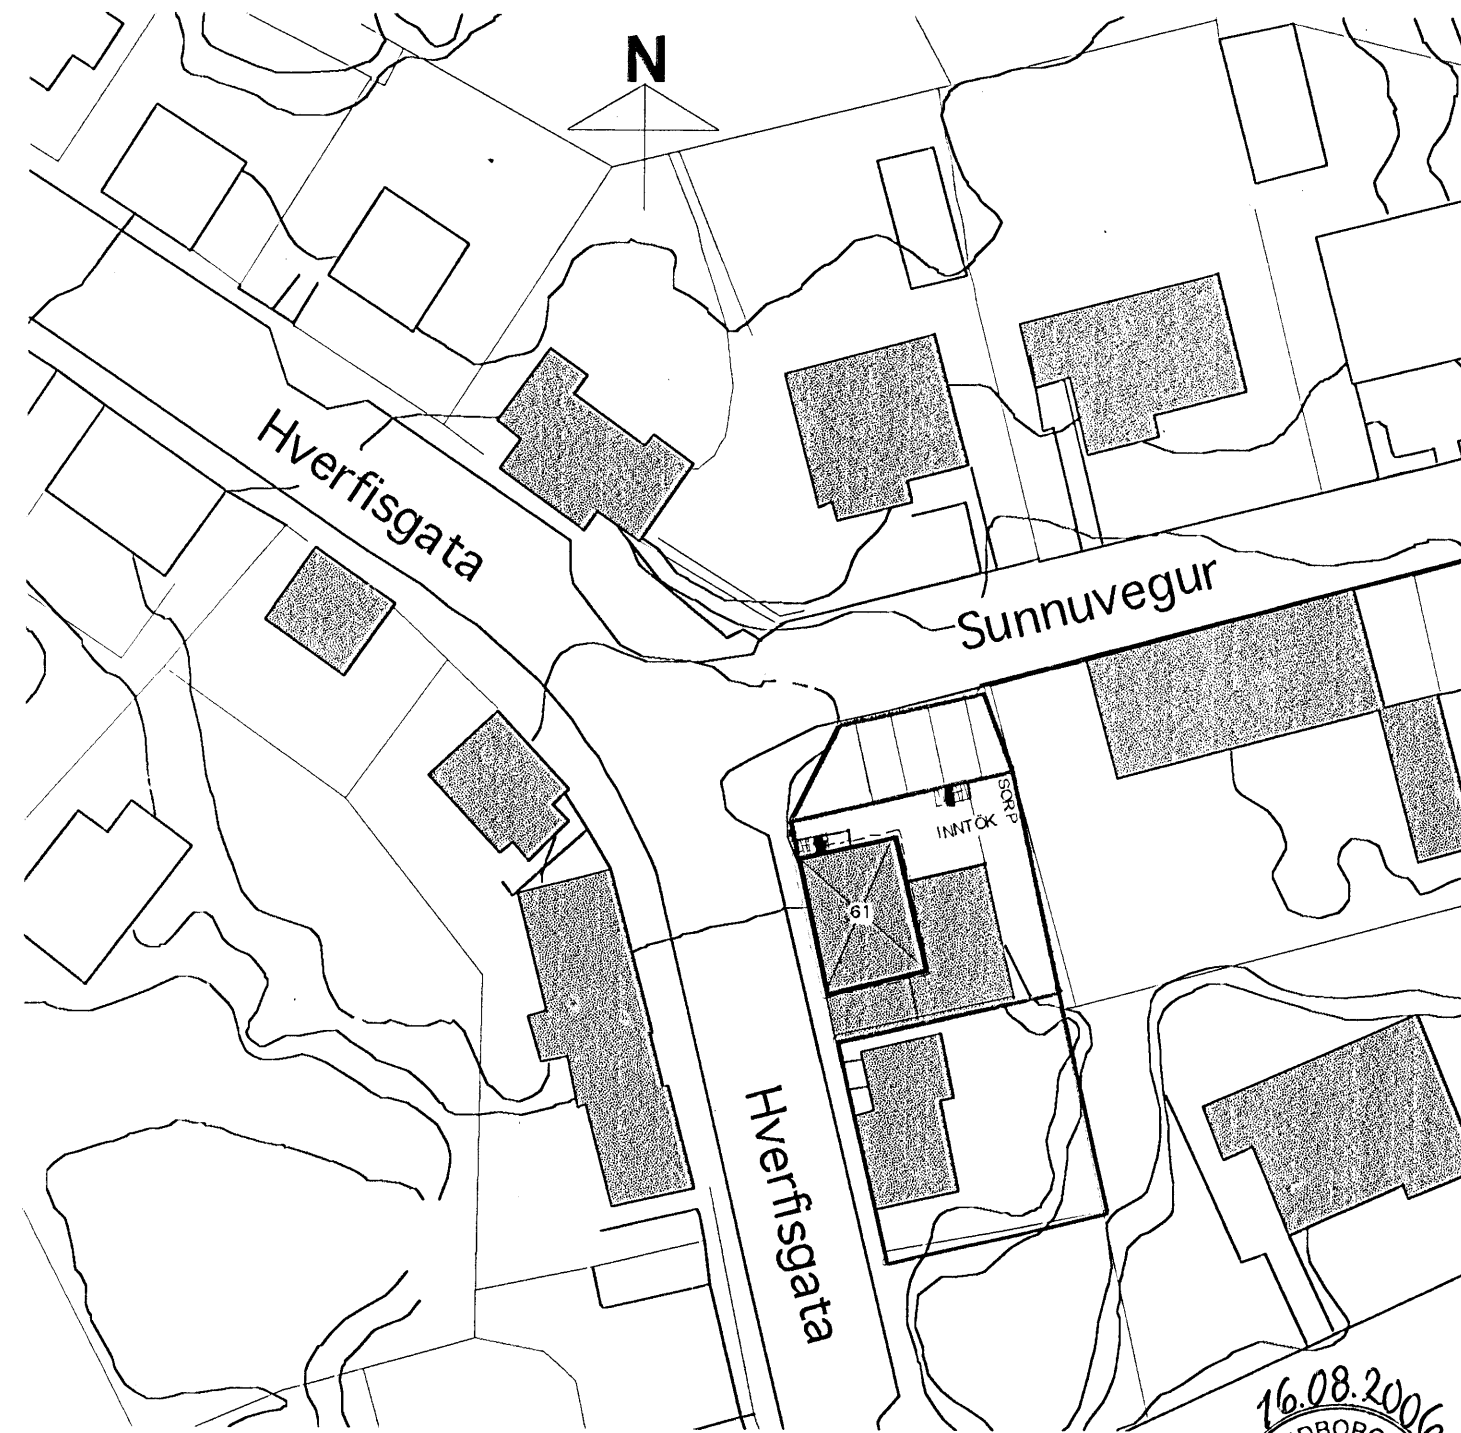

AUSTURHLIÐ

NORÐURHLIÐ

VESTURHLIÐ

SUÐURHLIÐ / SKURÐUR

AFSTÖÐUMYND 1:500

*Engillinn Arnórsson
Sunnvegur 41*

Hverfisgata 61, Hafn.
breyting á núverandi húsi -
hliðar / afstöðumynd

A2

Öll mál athugist á staðnum

TEIKN:

M: 1:100

DAGS: "06-03-17

NR:

BREYTT: "06-04-12 "06-04-26 "06-05-19 "06-07-28 "06-08-10
"06-08-15

**SKIPULAGS- ARKITEKTA- OG
VERKFRÆÐISTOFAN EHF**

Garðastræti 17
101 Reykjavík
sími: 561-6577
fax: 561-6571
skipark@skipark.is
7012948909