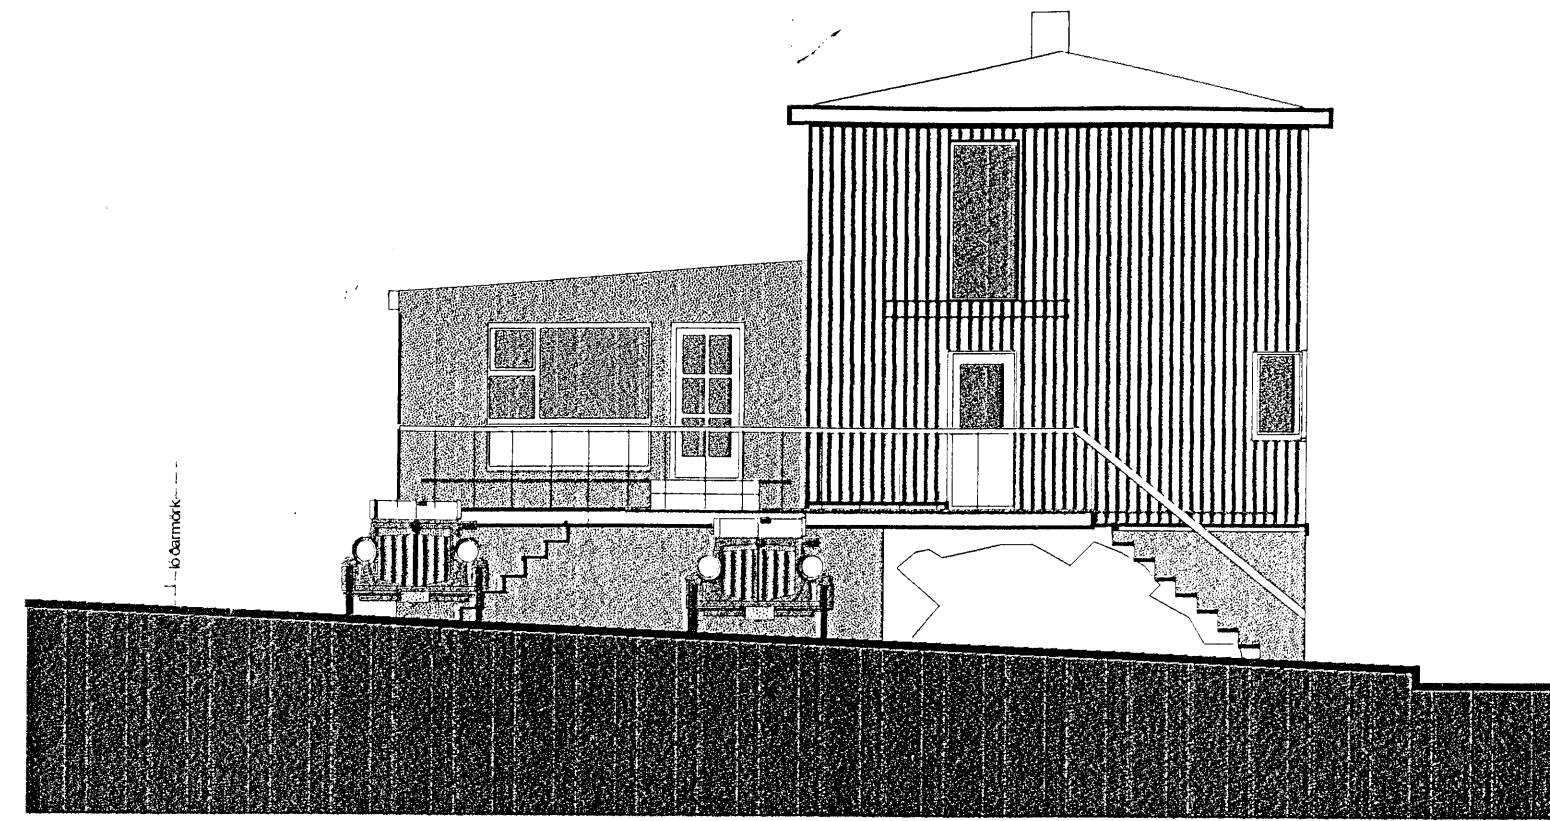

AUSTURHLIÐ

NORÐURHLIÐ

VESTURHLIÐ

SUÐURHLIÐ / SKURÐUR

AFSTÖÐUMYND 1:500

*Engillinn Arnórsson
Sunnvegur 41*

Hverfisgata 61, Hafn.
breyting á núverandi húsi -
hliðar / afstöðumynd

A2