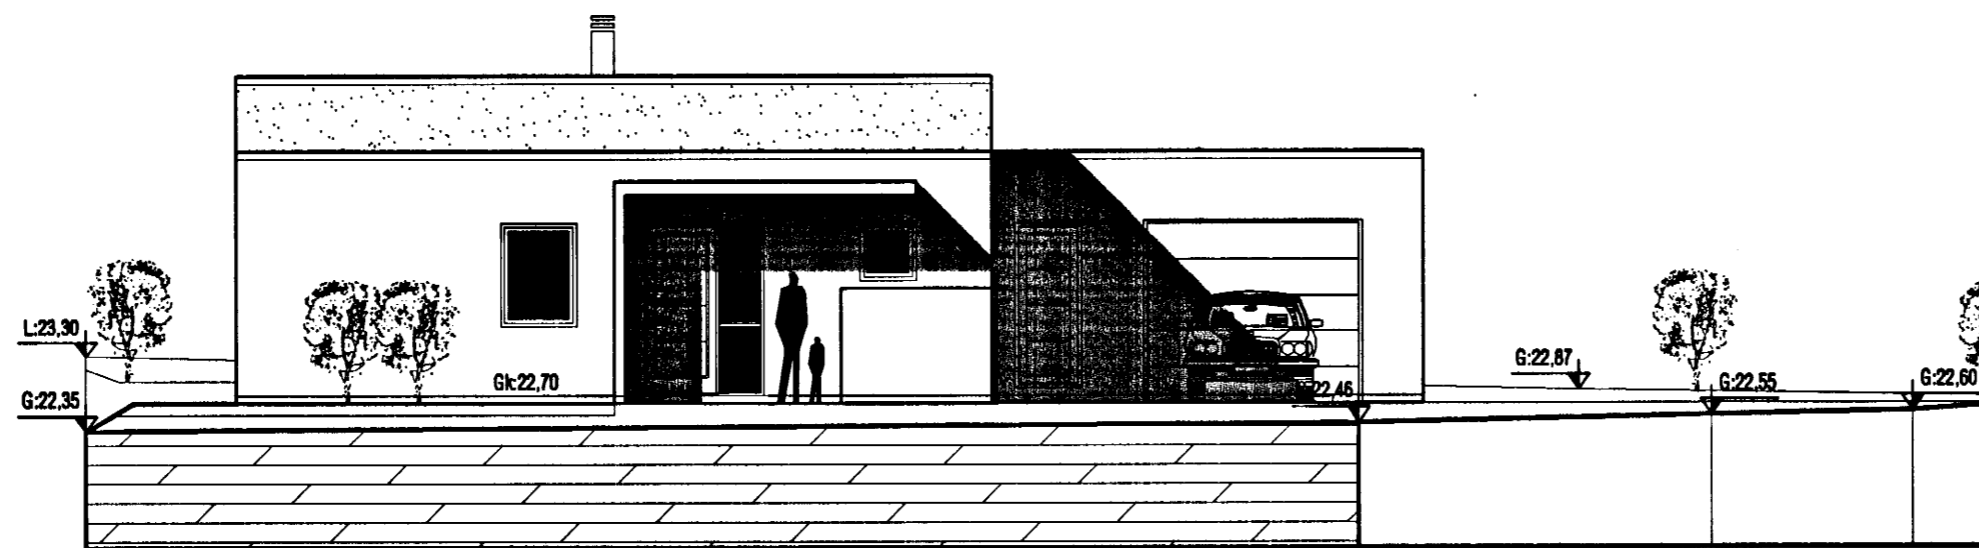

Samþykkt þann

07 SEPT. 2005

Byggingatulltrúinn í Hafnarfirði
F.h. Kristján Þorarinsson

ÚTLIT NORÐUR

ÚTLIT VESTUR

ÚTLIT AUSTUR

ÚTLIT SUÐUR

VEKTOR
- hönnun og ráðgjöf -
Nýbýlavegi 8, 200 Kópavogi.