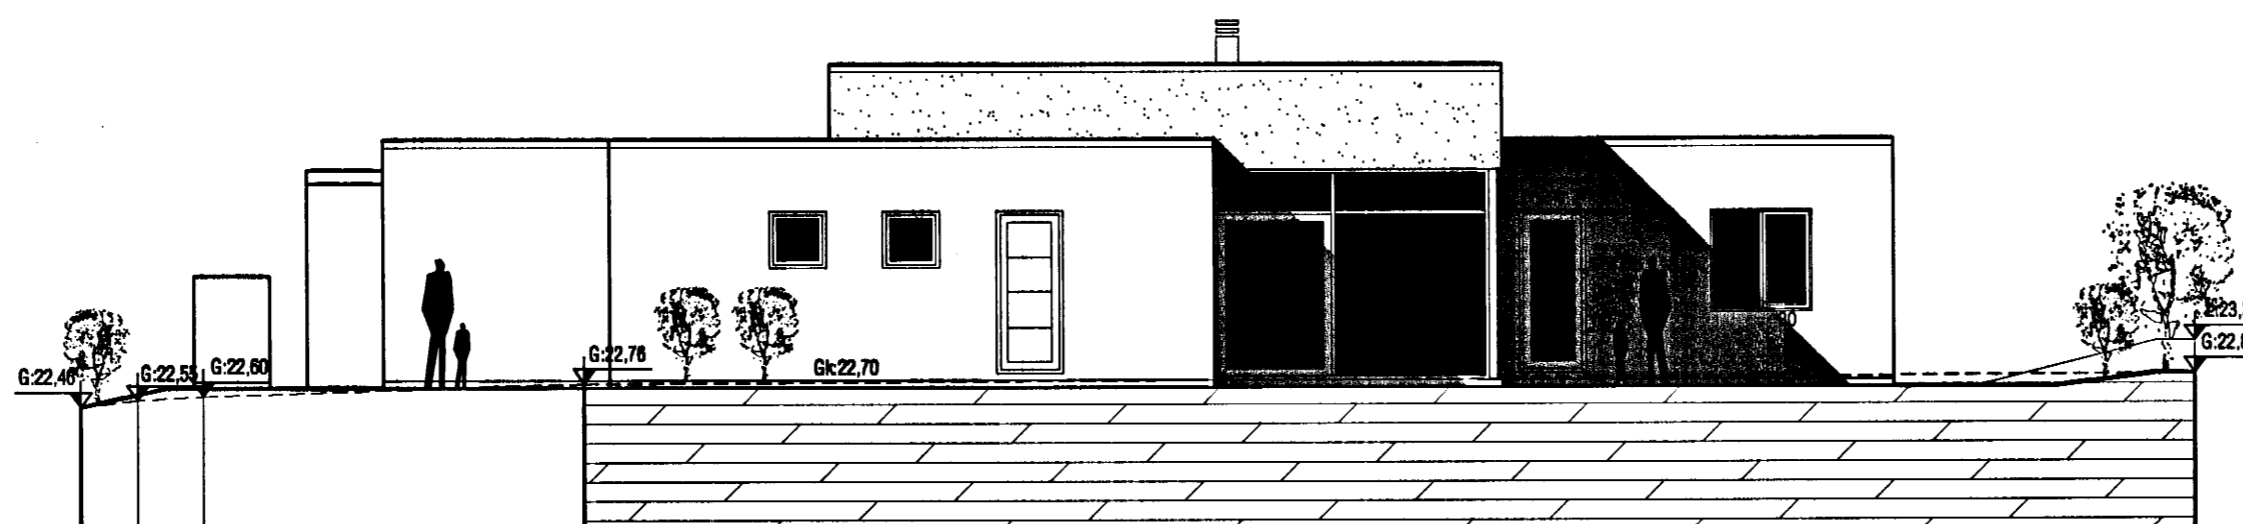

Samþykkt þann

07 SEPT. 2005

Byggingatulltrúinn í Hafnarfirði
F.h. Kristján Þorarinsson

ÚTLIT NORÐUR

ÚTLIT VESTUR

ÚTLIT AUSTUR

ÚTLIT SUÐUR

VEKTOR
- hönnun og ráðgjöf -
Nýbýlavegi 8, 200 Kópavogi.