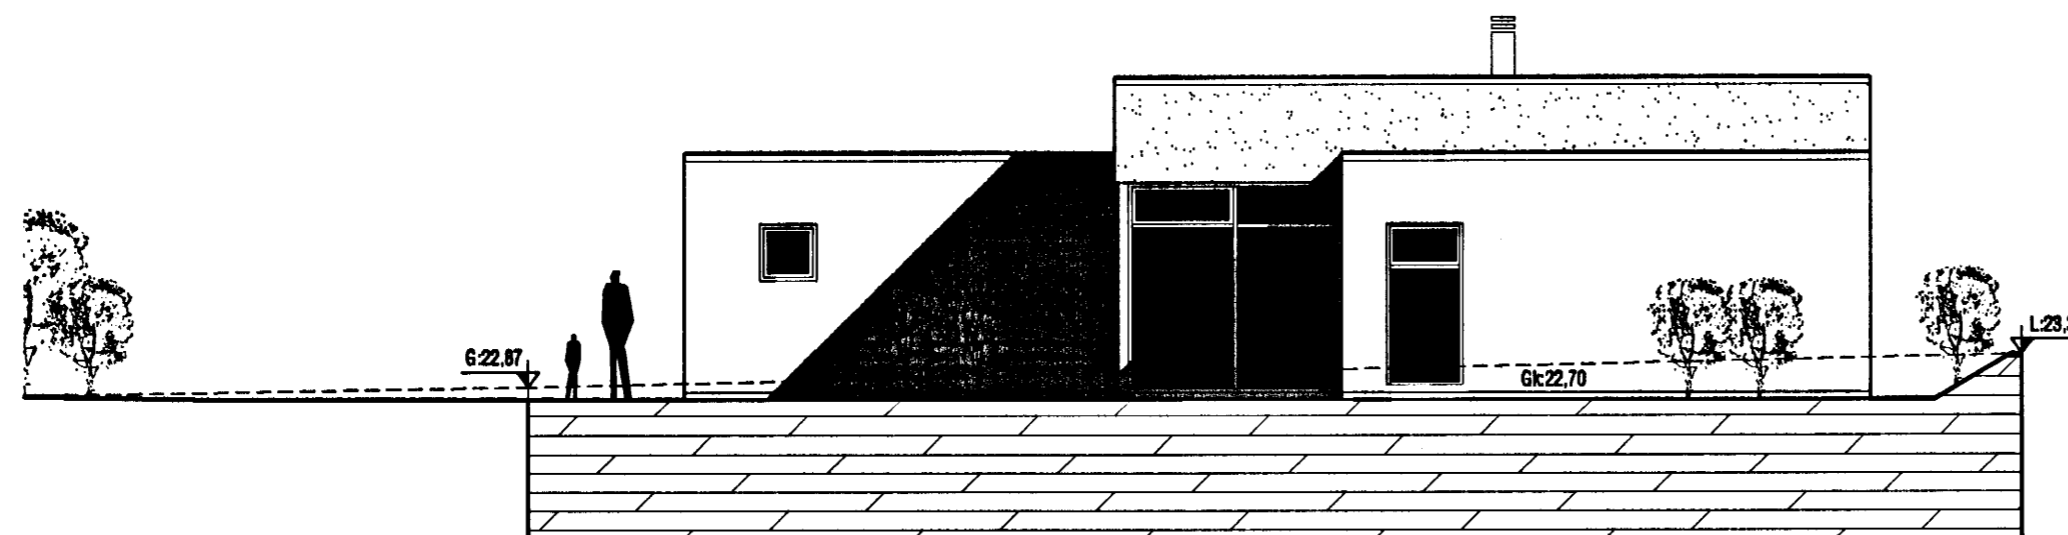

Samþykkt þann

07 SEPT. 2005

Byggingatulltrúinn í Hafnarfirði
F.h. Kristján Þorarinsson

ÚTLIT NORÐUR

ÚTLIT VESTUR

ÚTLIT AUSTUR

ÚTLIT SUÐUR

VEKTOR
- hönnun og ráðgjöf -
Nýbýlavegi 8, 200 Kópavogi.