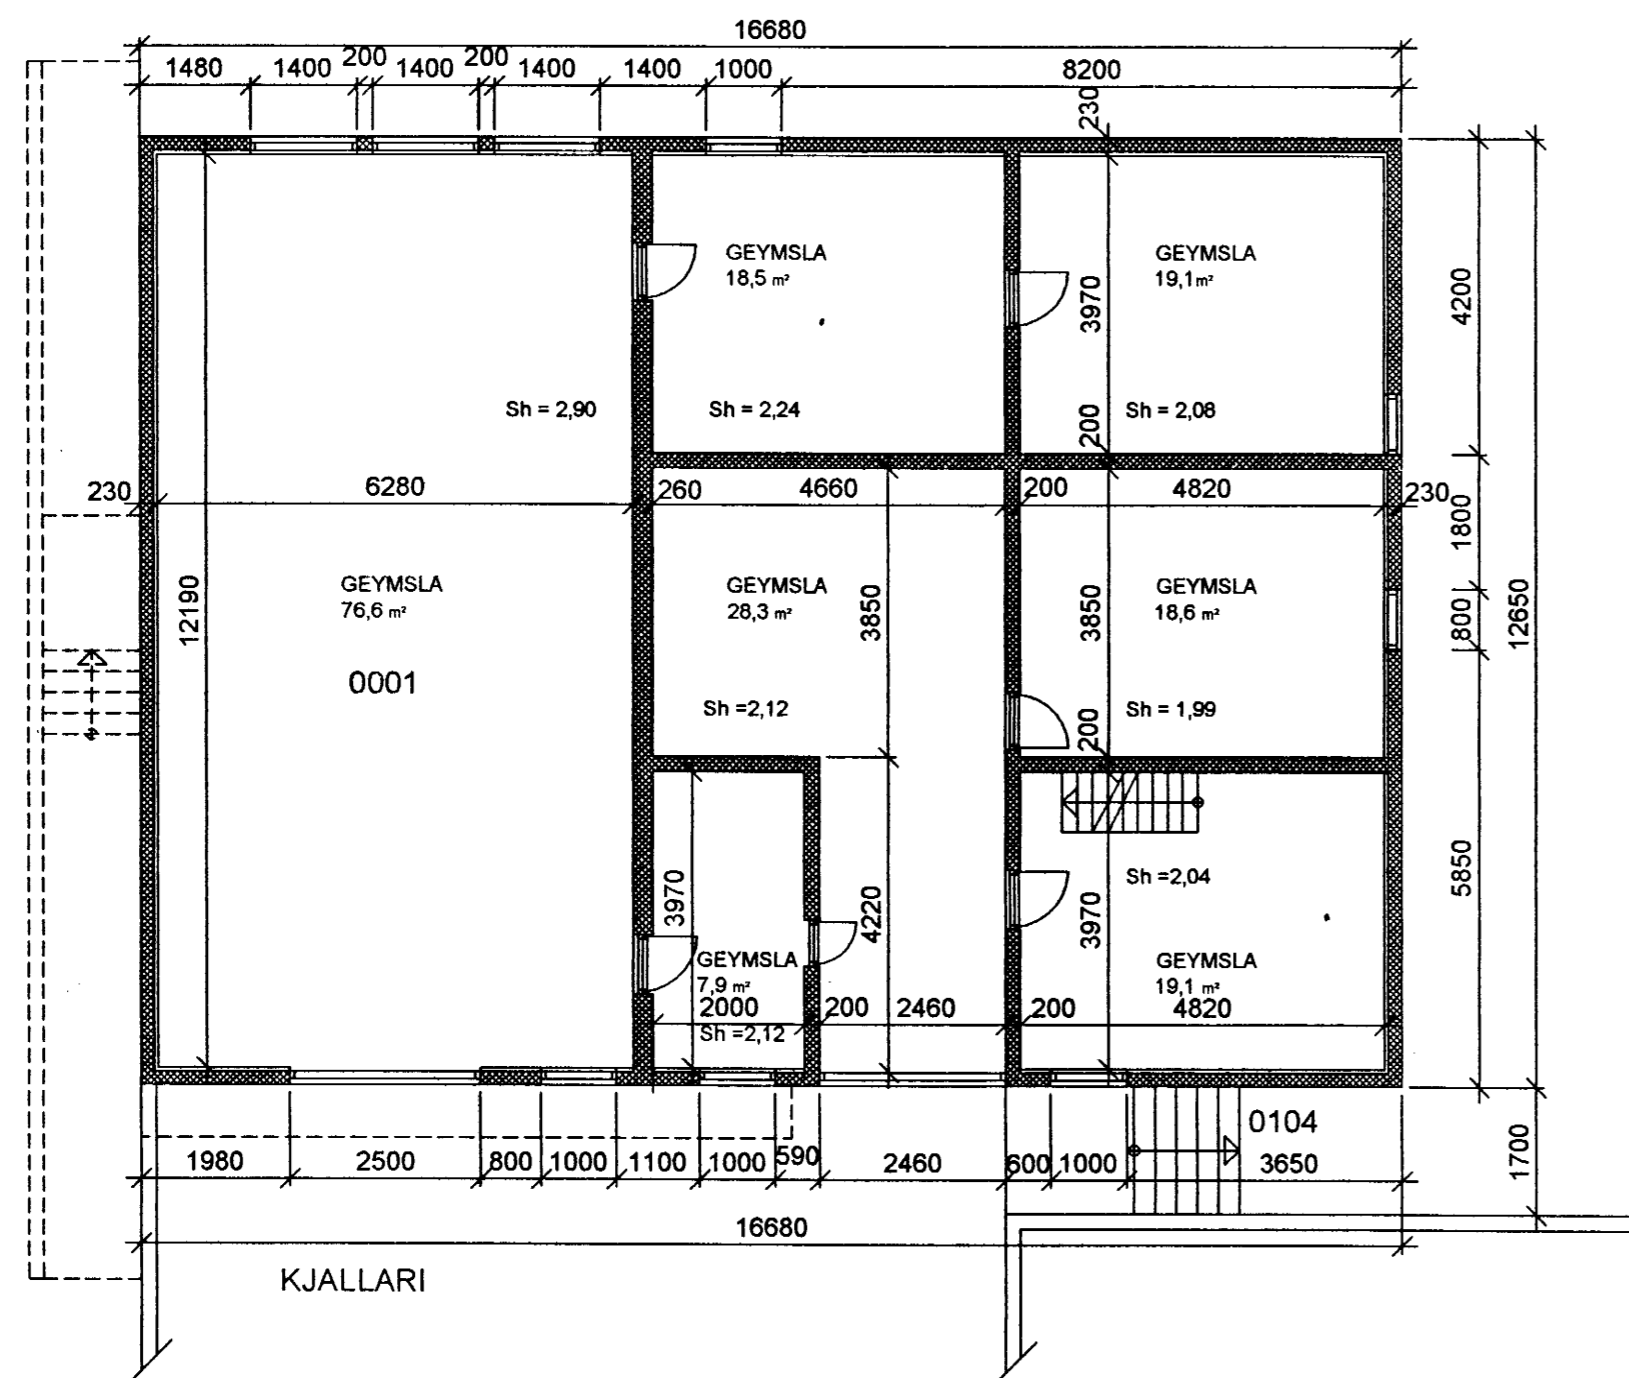

Byggingatulltrúinn í Hafnarfirði
F.h. Sigurbjartur Halldórsson

Skráningartafa: ALFASKEIÐ 31, HAFNARFIRÐI		Skrásetjari: Sigurbjartur Halldórsson																
Landnúmer: 119855		Kennitala: 250144-3939																
Matshlutanúmer: 01		Útgáfa: 4.018																
		Dags.: 12.6.2005																
Uppskipting og lýsing		Stærðir																
D0	D1	D2	D3	D4	D5	D6	D7	D8	D9	D10a	D10b	D11	D12	D16	Reinvald	D17		
Lökn	Rými	Notkun	Höfuð-	Eignar-	Botnflokkur	Málaflokkur	Stig	Op	Brúttuflokkur	Brúttuflokkur	Salaerháð	Salaerháð	Brúttur	Nettoflokkur	Birtiflokkur	Skýp-		
	hæð	texti	ráðun.	hald	m²	m²	m²	m²	m²	sh < 1,8	min	max	nummál m²	m²	m²	skýp-		
																nummál m²		
		Matshluti			653,5	0,0	1,4	1,4	458,6	183,4			1.448,4	384,3	458,6	991,539		
		Botn											48,7					
	00	Kjallari			243,6	0,0	1,4	0,0	243,6	0,0			510,1	188,1	243,6			
A	0001	geymslur	N	0101	243,6		1,4		243,6		1,99	2,90	510,1	188,1	243,6	2,09	393,129	
	01	1. hæð			409,9	0,0	0,0	1,4	215,0	183,4			889,6	196,2	215,0			
A	0101	verslun / verkst.	N	0101	216,4			1,4	215,0		2,70	3,20	659,7	196,2	215,0	3,05	598,410	
A	0102	þakrymi	V	0101	193,5								229,9					
C	0103	útlittrappa / skábr.	U	0101	15,5													
C	0104	útlittrappa	U	0101	2,3													
Athugasemdir																		
Sameignir summa																		
Eignarhald																		
	Eignar-	Notkun	Birtiflokkur	Skýp-		Skrá-												
	hald	texti	m²	nummál	nummál	nummál	nummál											
			m²	m²	m²	m²	m²											
	0101	verslun / verkst.	458,6	991,539	991,539													
	Alls		458,6	991,539	991,539													

Liupur Atalþjóð
ÁLFASKEIÐ 31, HAFNARFIRÐI BL.01