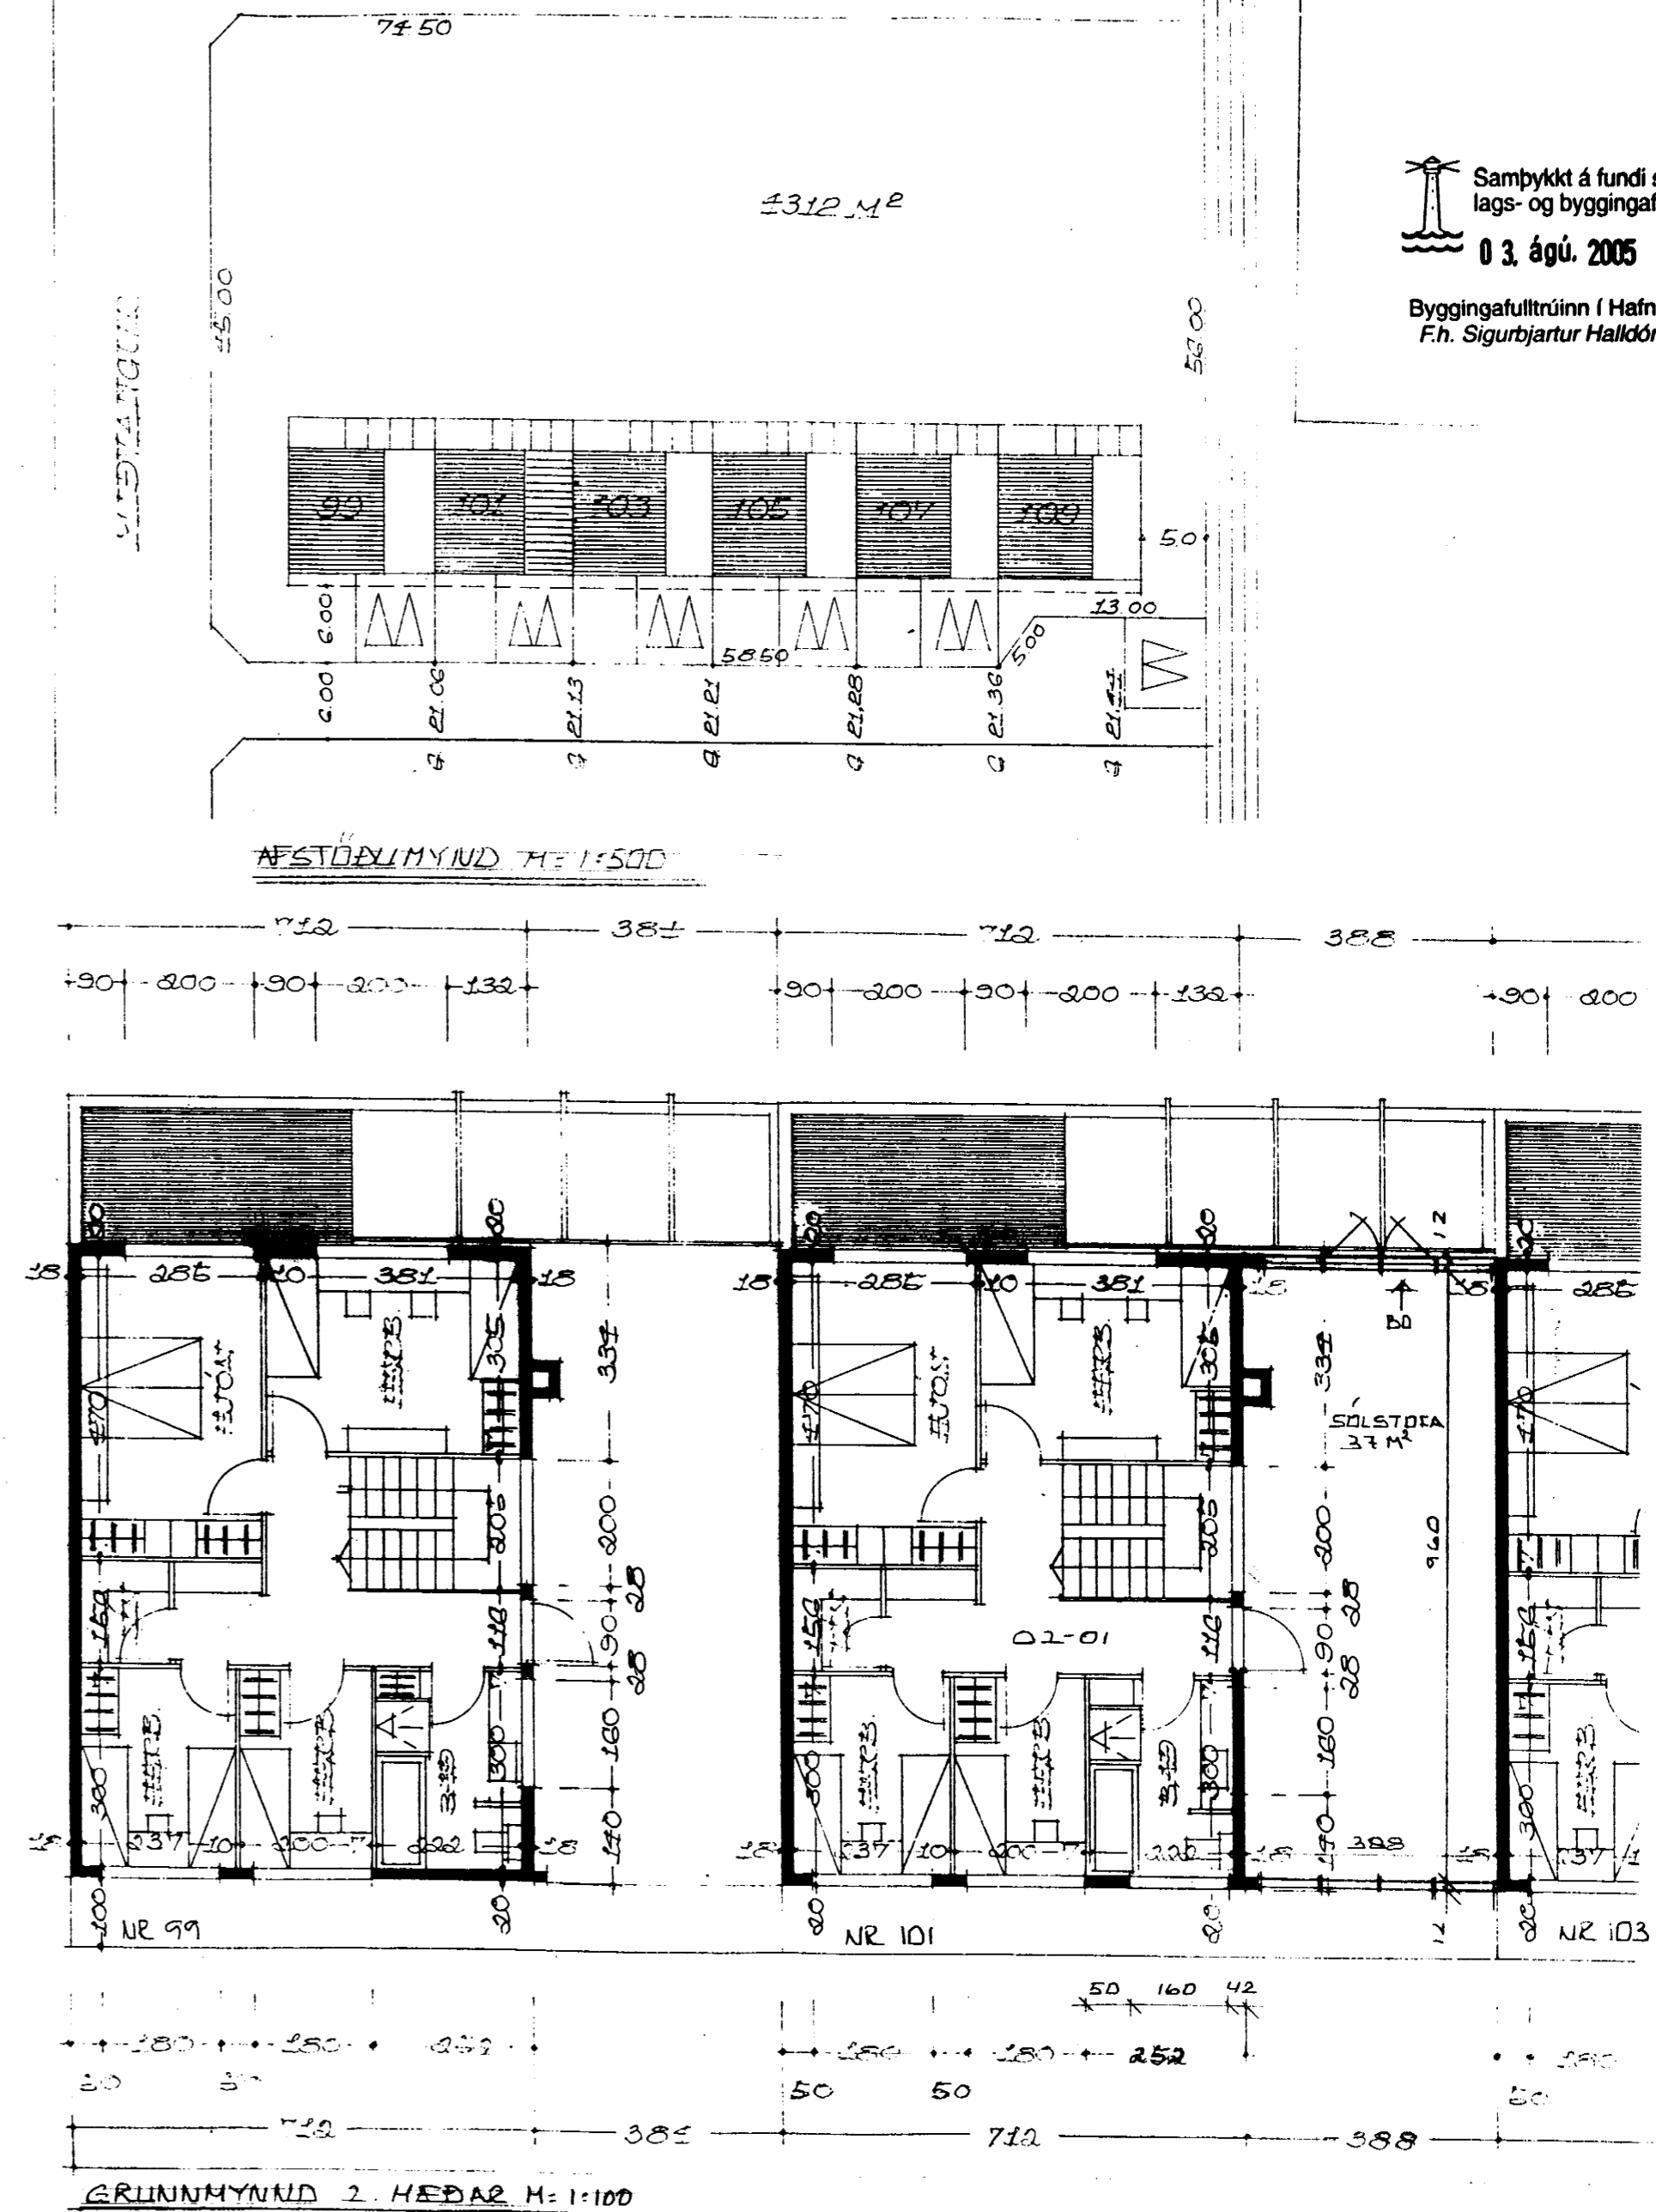

Samþykkt á fundi skipulags- og byggingafulltrúa
03. ágú. 2005
Byggingafulltrúinn í Hafnarfrói
F.h. Sigurbjartur Halldórsson

Húsið er upphaflega teiknað af Kjartani Sveinssyni.
Breytingar sem gerðar eru 27. apríl 2005 eru gerðar af Erlendi Árna Hjálmarssyni BFÍ
kt. 100355-5239.

- Breytingar 27. apríl 2005.
- Sólstofa er byggð yfir svalir eða verönd á 2. hæð.
 - Gluggi á baðherbergi 2. hæðar er færður á framhlíð hússins.
 - Gerð er ný skráningartafli er sýnir húsið eftir breytingu.