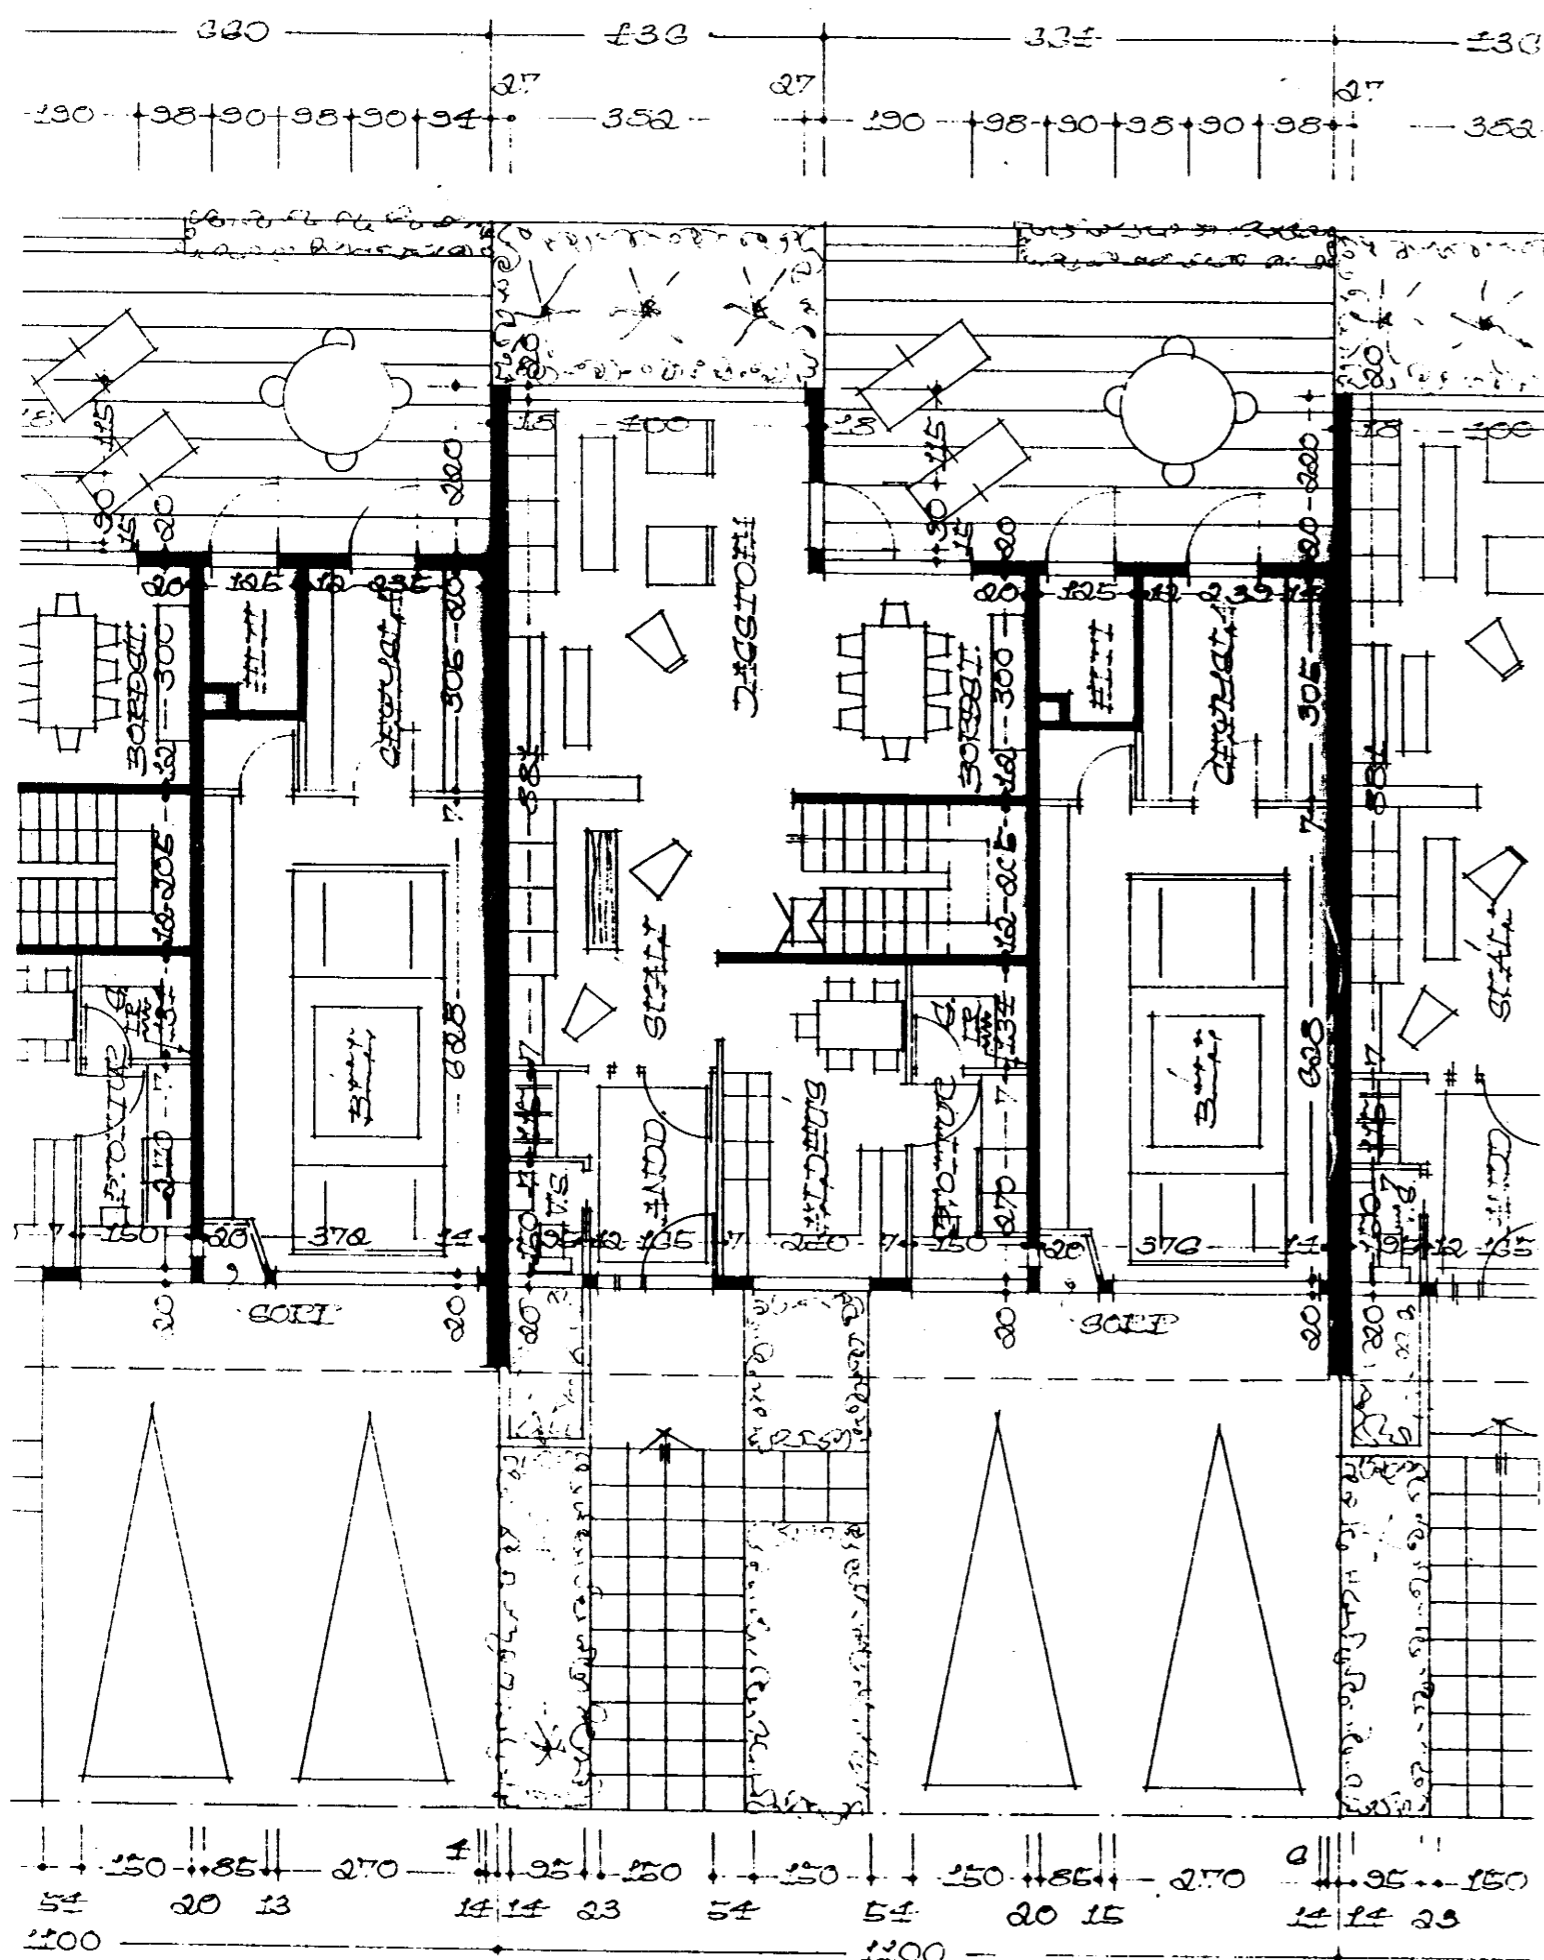

Samþykkt á fundi skipulags- og byggingafulltrúa
03. ágú. 2005
Byggingafulltrúinn í Hafnarfrói
F.h. Sigurbjartur Halldórsson

Húsið er upphaflega teiknað af Kjartani Sveinssyni.
Breytingar sem gerðar eru 27. apríl 2005 eru gerðar af Erlendi Árna Hjálmarssyni BFÍ
kt. 100355-5239.

- Breytingar 27. apríl 2005.
- Sólstofa er byggð yfir svalir eða verönd á 2. hæð.
 - Gluggi á baðherbergi 2. hæðar er færður á framhlíð hússins.
 - Gerð er ný skráningartafli er sýnir húsið eftir breytingu.