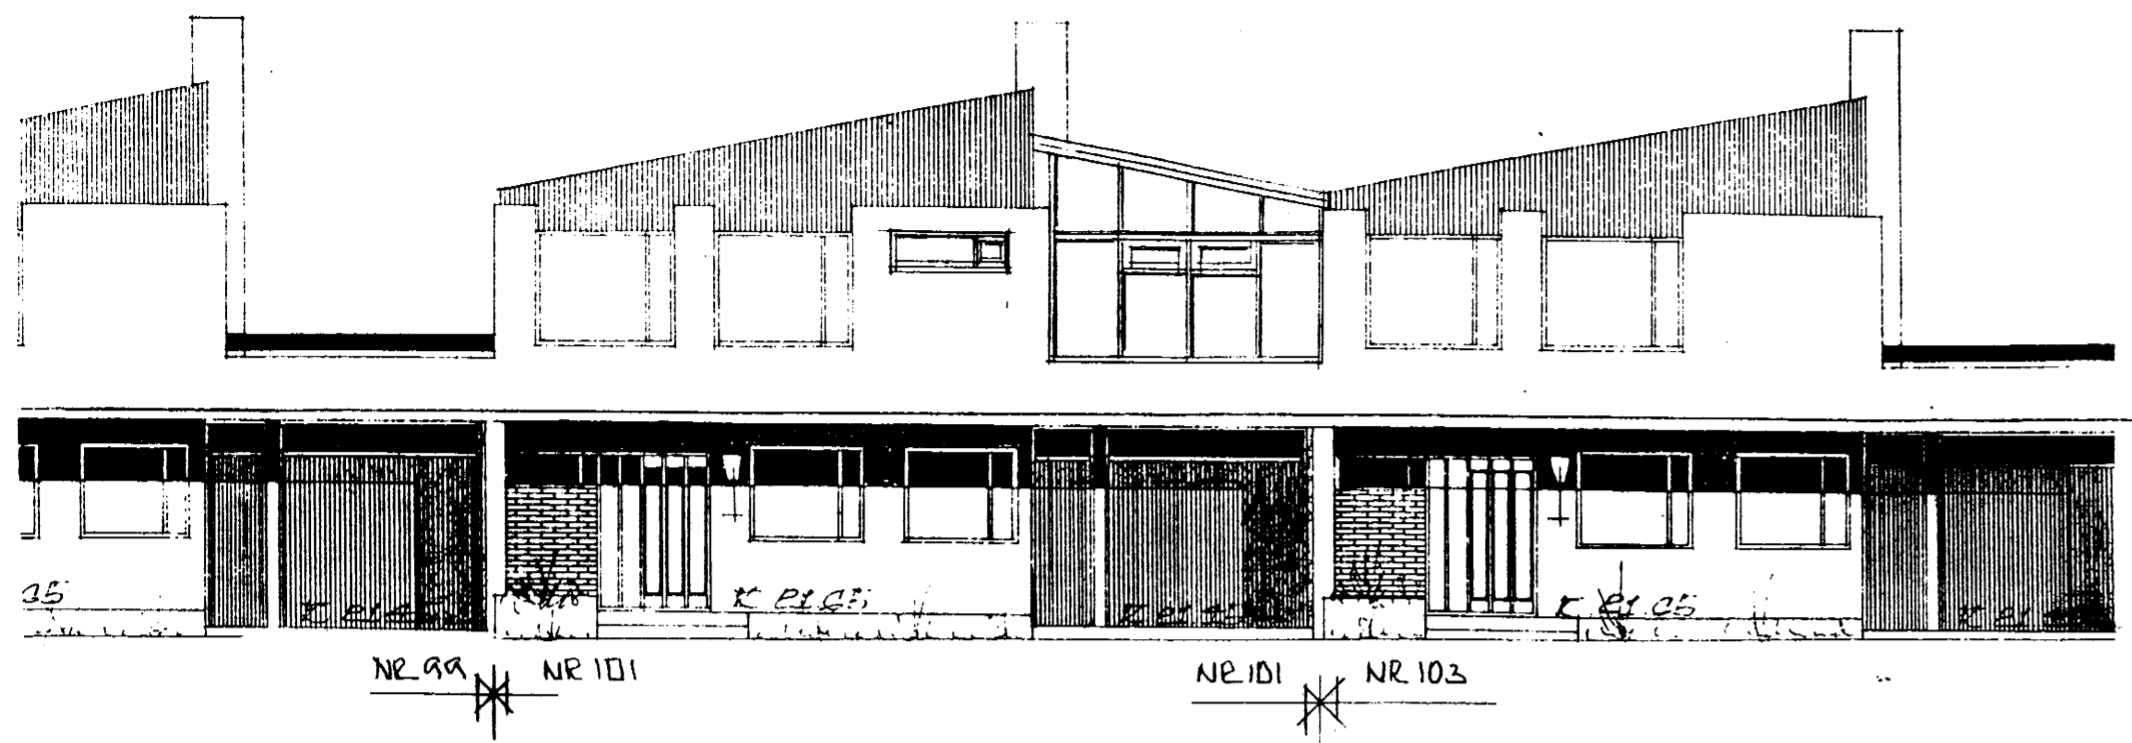

Samþykkt á fundi skipulags- og byggingafrúna
03. ágú. 2005

Byggingafrúinn í Hafnarfirði
F.h. Sigurbjartur Halldórsson

Handwritten signature

ÚTLIT NORÐUR M 1:100

VESTUR

ÚTLIT SUÐUR M 1:100

AUSTUR

SKURÐUR B-B

SKURÐUR A-A

Húsið er upphaflega teiknað af Kjartani Sveinssyni.
Breytingar sem gerðar eru 27. apríl 2005 eru gerðar af Erlendi Árna Hjálmarssyni BFÍ kt. 100355-5239.

- Breytingar 27. apríl 2005.
- 7. Sólstofa er byggð yfir svalir eða verönd á 2. hæð.
 - 8. Gluggi á baðherbergi 2. hæðar er færður á framhlíð hússins.
 - 9. Gerð er ný skráningartafla er sýnir húsið eftir breytingu.