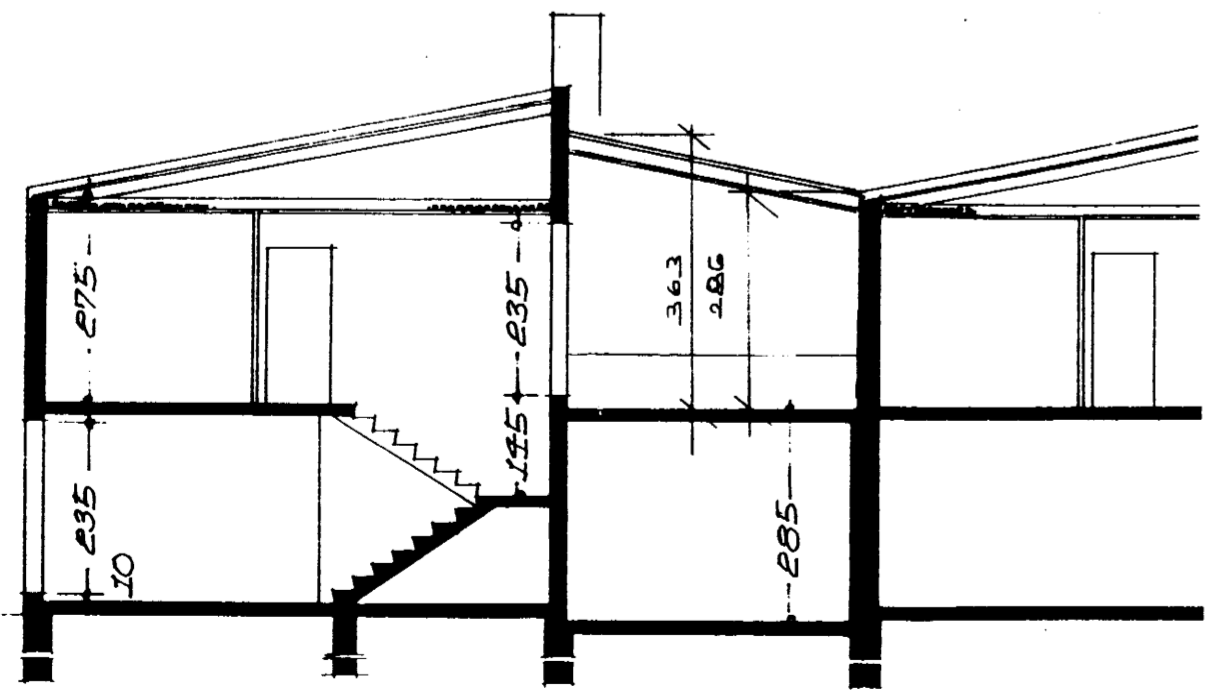

Samþykkt á fundi skipulags- og byggingafrúna
03. ágú. 2005

Byggingafrúinn í Hafnarfirði
F.h. Sigurbjartur Halldórsson

Handwritten signature

ÚTLIT NORÐUR M 1:100

VESTUR

ÚTLIT SUÐUR M 1:100

AUSTUR

SKURÐUR B-B

SKURÐUR A-A

Húsið er upphaflega teiknað af Kjartani Sveinssyni.
Breytingar sem gerðar eru 27. apríl 2005 eru gerðar af Erlendi Árna Hjálmarssyni BFÍ kt. 100355-5239.

- Breytingar 27. apríl 2005.
- 7. Sólstofa er byggð yfir svalir eða verönd á 2. hæð.
 - 8. Gluggi á baðherbergi 2. hæðar er færður á framhlíð hússins.
 - 9. Gerð er ný skráningartafla er sýnir húsið eftir breytingu.