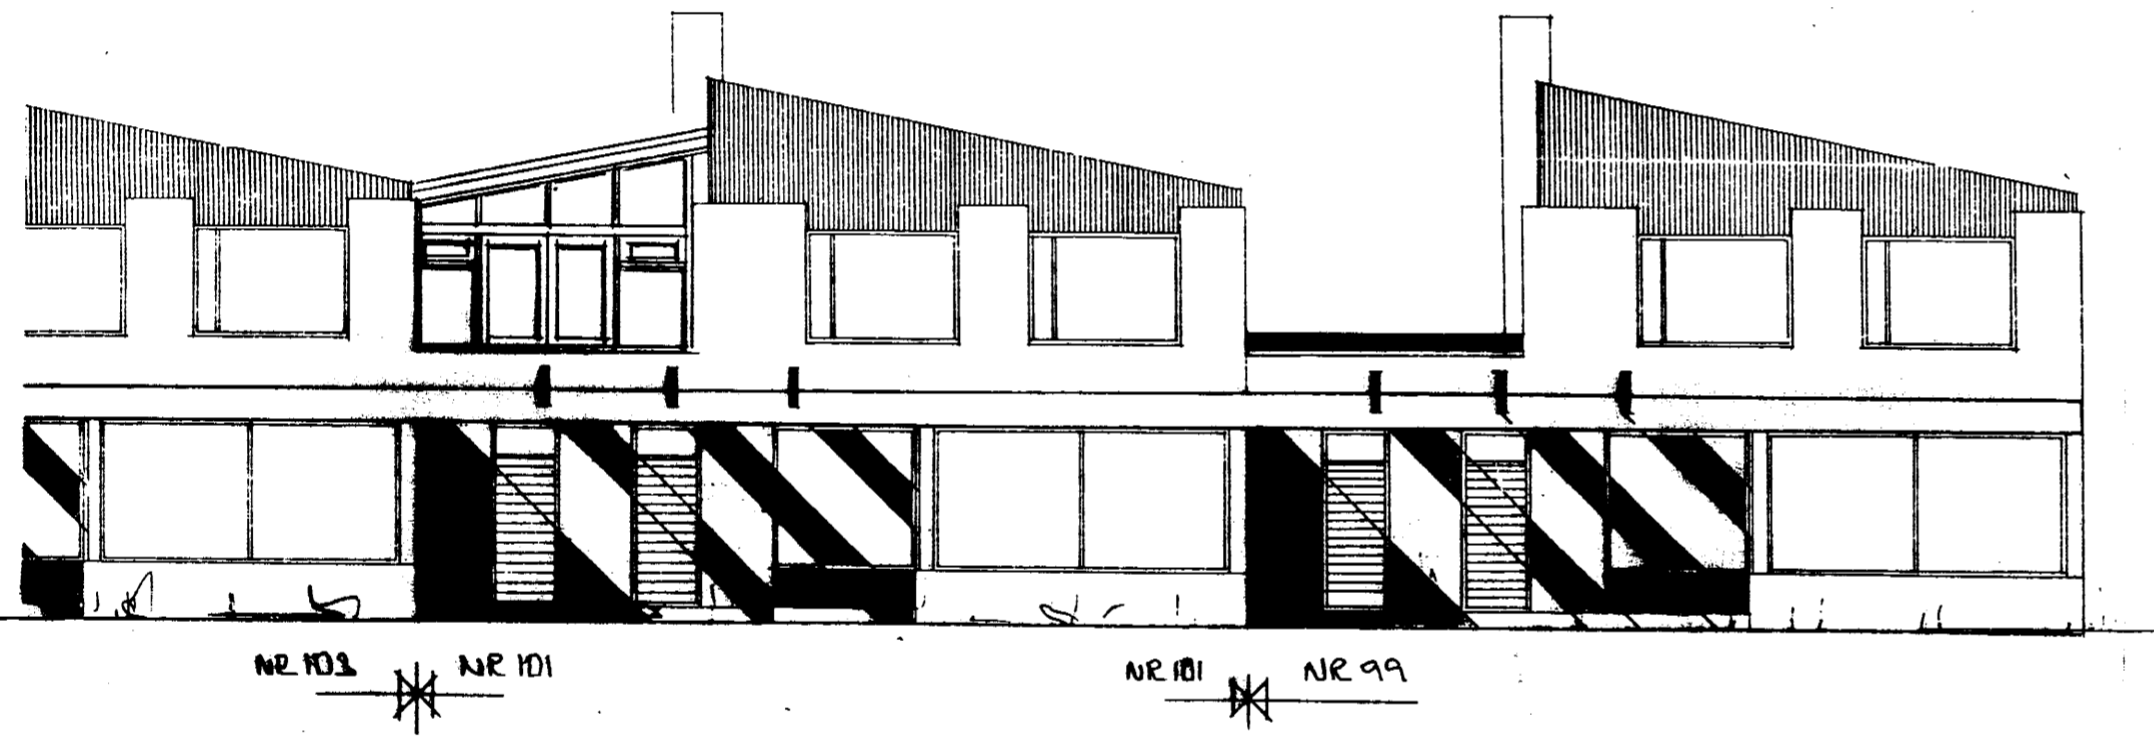

Samþykkt á fundi skipulags- og byggingafrúna
03. ágú. 2005

Byggingafrúinn í Hafnarfirði
F.h. Sigurbjartur Halldórsson

Handwritten signature

ÚTLIT NORÐUR M 1:100

VESTUR

ÚTLIT SUÐUR M 1:100

AUSTUR

SKURÐUR B-B

SKURÐUR A-A

Húsið er upphaflega teiknað af Kjartani Sveinssyni.
Breytingar sem gerðar eru 27. apríl 2005 eru gerðar af Erlendi Árna Hjálmarssyni BFÍ kt. 100355-5239.

- Breytingar 27. apríl 2005.
- 7. Sólstofa er byggð yfir svalir eða verönd á 2. hæð.
 - 8. Gluggi á baðherbergi 2. hæðar er færður á framhlíð hússins.
 - 9. Gerð er ný skráningartafla er sýnir húsið eftir breytingu.