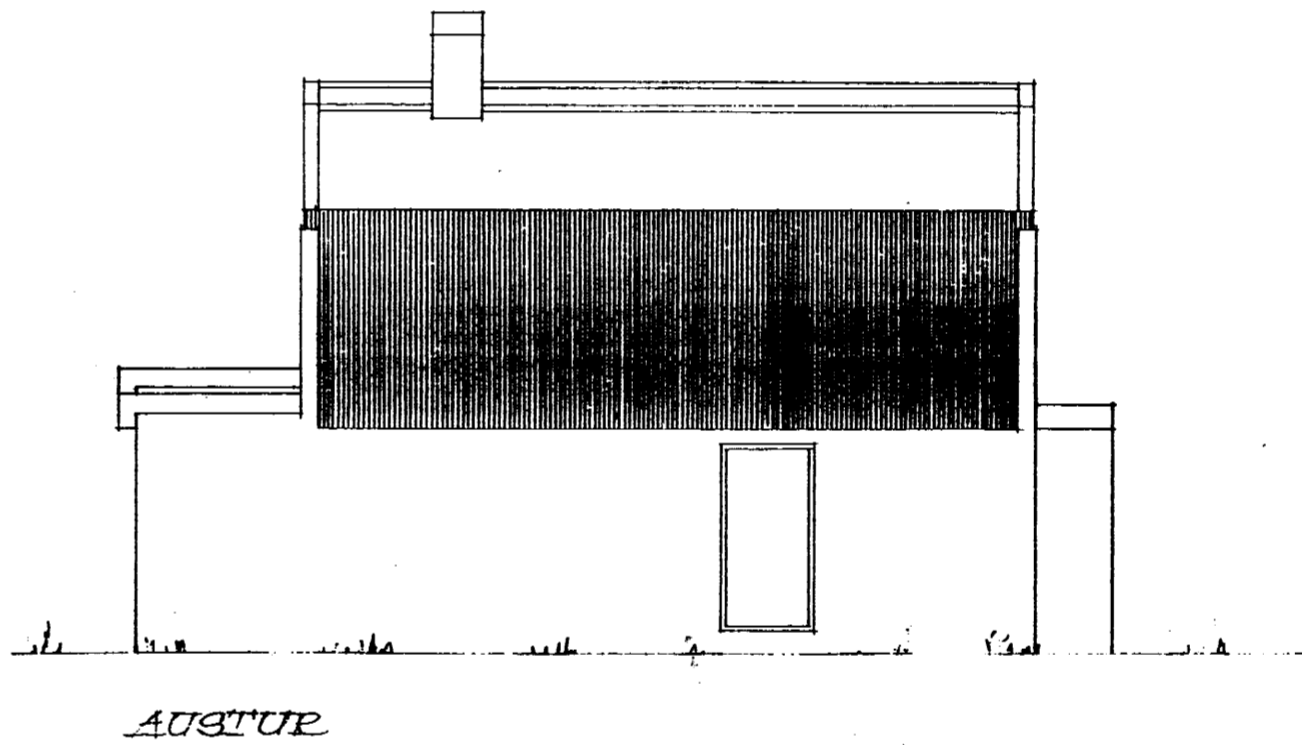

Samþykkt á fundi skipulags- og byggingafrúna
03. ágú. 2005

Byggingafrúinn í Hafnarfirði
F.h. Sigurbjartur Halldórsson

Handwritten signature

ÚTLIT NORÐUR M 1:100

VESTUR

ÚTLIT SUÐUR M 1:100

AUSTUR

SKURÐUR B-B

SKURÐUR A-A

Húsið er upphaflega teiknað af Kjartani Sveinssyni.
Breytingar sem gerðar eru 27. apríl 2005 eru gerðar af Erlendi Árna Hjálmarssyni BFÍ kt. 100355-5239.

- Breytingar 27. apríl 2005.
- 7. Sólstofa er byggð yfir svalir eða verönd á 2. hæð.
 - 8. Gluggi á baðherbergi 2. hæðar er færður á framhlíð hússins.
 - 9. Gerð er ný skráningartafla er sýnir húsið eftir breytingu.