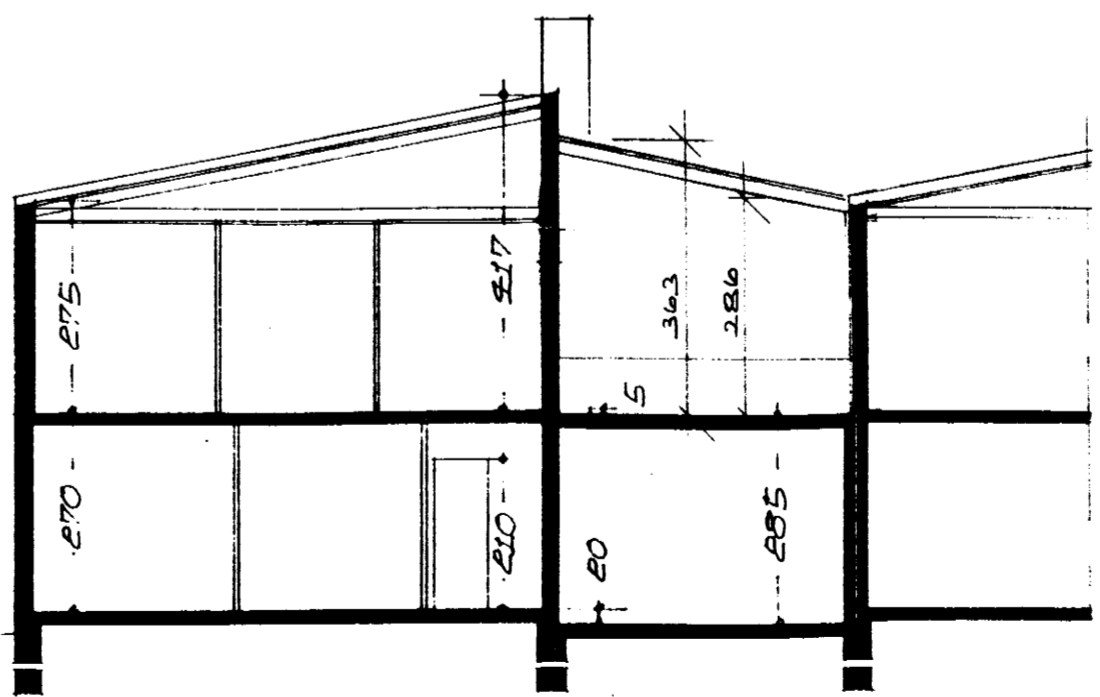

Samþykkt á fundi skipulags- og byggingafrúna
03. ágú. 2005

Byggingafrúinn í Hafnarfirði
F.h. Sigurbjartur Halldórsson

Handwritten signature

ÚTLIT NORÐUR M 1:100

VESTUR

ÚTLIT SUÐUR M 1:100

AUSTUR

SKURÐUR B-B

SKURÐUR A-A

Húsið er upphaflega teiknað af Kjartani Sveinssyni.
Breytingar sem gerðar eru 27. apríl 2005 eru gerðar af Erlendi Árna Hjálmarssyni BFÍ kt. 100355-5239.

- Breytingar 27. apríl 2005.
- 7. Sólstofa er byggð yfir svalir eða verönd á 2. hæð.
 - 8. Gluggi á baðherbergi 2. hæðar er færður á framhlíð hússins.
 - 9. Gerð er ný skráningartafla er sýnir húsið eftir breytingu.