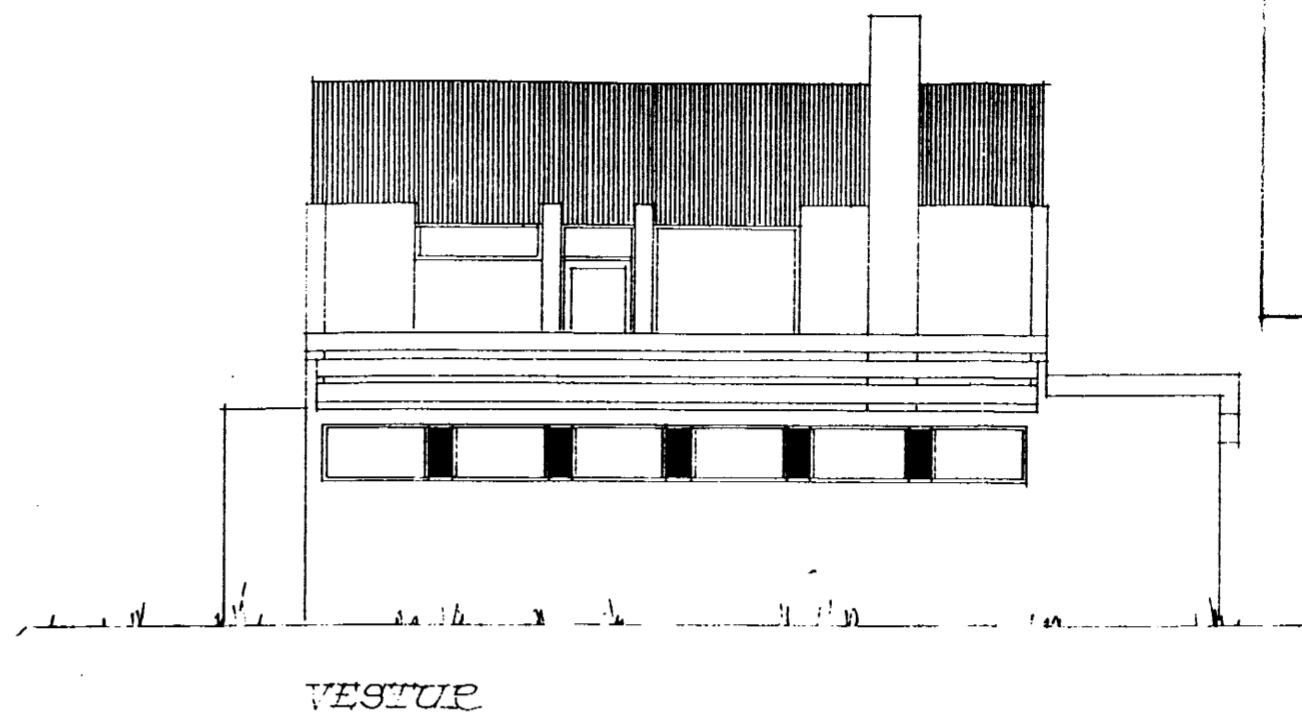

Samþykkt á fundi skipulags- og byggingafrúna
03. ágú. 2005

Byggingafrúinn í Hafnarfirði
F.h. Sigurbjartur Halldórsson

Handwritten signature

ÚTLIT NORÐUR M 1:100

VESTUR

ÚTLIT SUÐUR M 1:100

AUSTUR

SKURÐUR B-B

SKURÐUR A-A

Húsið er upphaflega teiknað af Kjartani Sveinssyni.
Breytingar sem gerðar eru 27. apríl 2005 eru gerðar af Erlendi Árna Hjálmarssyni BFÍ kt. 100355-5239.

- Breytingar 27. apríl 2005.
- 7. Sólstofa er byggð yfir svalir eða verönd á 2. hæð.
 - 8. Gluggi á baðherbergi 2. hæðar er færður á framhlíð hússins.
 - 9. Gerð er ný skráningartafla er sýnir húsið eftir breytingu.