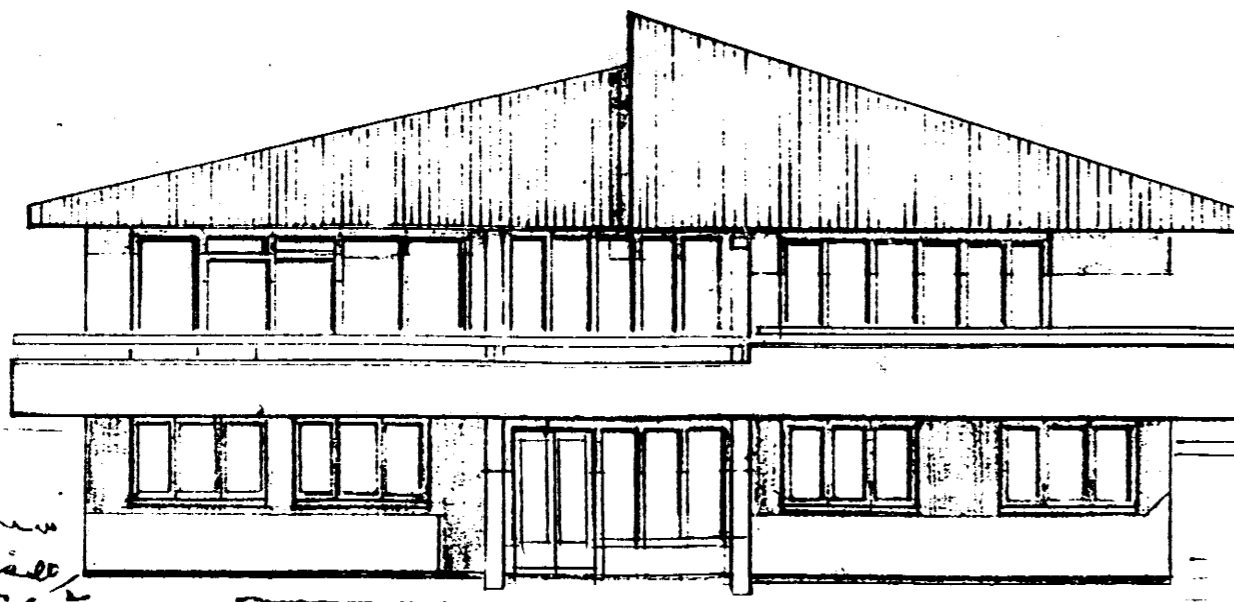

RP

SUDAUSTUR

Stærðingartala: Háihvammur 2		Lendnúmer: 120712		Stærðingartala: Erlendur Ami Hjálmarsson		Kennitala: 100355-5239											
Matshlutanúmer: 01		Stærðingartala: 4.010		Dagsetning: 21.4.2005													
Uppekking og lýsing	D0 Lökun	D1 Rými hæð-réð	D2 Notkun text	D3 Hósta- flokun	D4 Eignar- hæð	D5 Stærðir Eignar- hæð	D6 Stærðir Eignar- hæð	D7 Op m²	D8 Brúðstú- m²	D9 Brúðstú- m²	D10a Salarhæð mín	D10b Salarhæð max	D11 Brúðstú- rúmmál m³	D12 Nettóbrúð- m²	D16 Birtu- m²	Rekjalata skiptarúmmál	D17 Skipta- rúmmál m³
Matshluti						658,7	0,0	0,0	0,0	430,8	0,0		1.481,4	372,3	430,8		1.008,310
Botn																	45,6
01			1. hæð			214,7	0,0	0,0	0,0	214,7	0,0		504,7	185,4	214,7		
A	0101		Ibúð	N	0101	111,9				111,9		2,50	279,7	97,0	111,9	2,50	242,500
A	0102		Ibúð	N	0201	50,0				50,0		2,40	120,0	43,6	50,0	2,40	104,640
A	0103		Geymsla/innst.	N	0201	45,2				45,2		1,80	86,7	38,5	45,2	1,92	73,920
C	0105		Port	S	X	22,9				22,9		2,40	18,3	6,3	7,6	2,40	15,120
02			2. hæð			444,0	0,0	0,0	0,0	216,1	0,0		911,1	186,9	216,1		
A	0201		Ibúð	N	0201	167,9				167,9		2,70	610,4	142,7	167,9	2,70	385,290
A	0202		Bitgeymsla	B	0201	48,2				48,2		2,70	130,1	44,2	48,2	2,70	119,340
C	0203		Pallur	S	0201	65,5				65,5						1,00	65,500
A	0204		Þakrymi	F	0201	227,9					0,30	2,80	170,6				
Athugasemdir																	
Samleignir summa																	
Eignarhald																	
	Eignar- hald	Notkun text	Birtu- m²	Skipta- rúmmál	Sélag- m²	Sélag- og samleign m²											
	0101	Ibúð	119,5	257,620	257,620												
	0201	Ibúð	311,3	748,680	748,680												
	Allt		430,8	1.006,310	1.006,310												

SÜÐVESTUR

NORDVESTUR

Hús teiknað af Óla G. H. Þórðarsyni 1979.  
Breytt af Erlendi Árna Hjálmarssyni BFÍ 21. apríl 2005  
Hús gert af tveimur íbúðum.  
Rými og gluggar á 1. hæð, sem ekki hefur verið skráð er nú sýnt á uppdráttum.  
Stigi milli hæða aflagður.  
Bílastæði fyrir nýja íbúð bætt við.