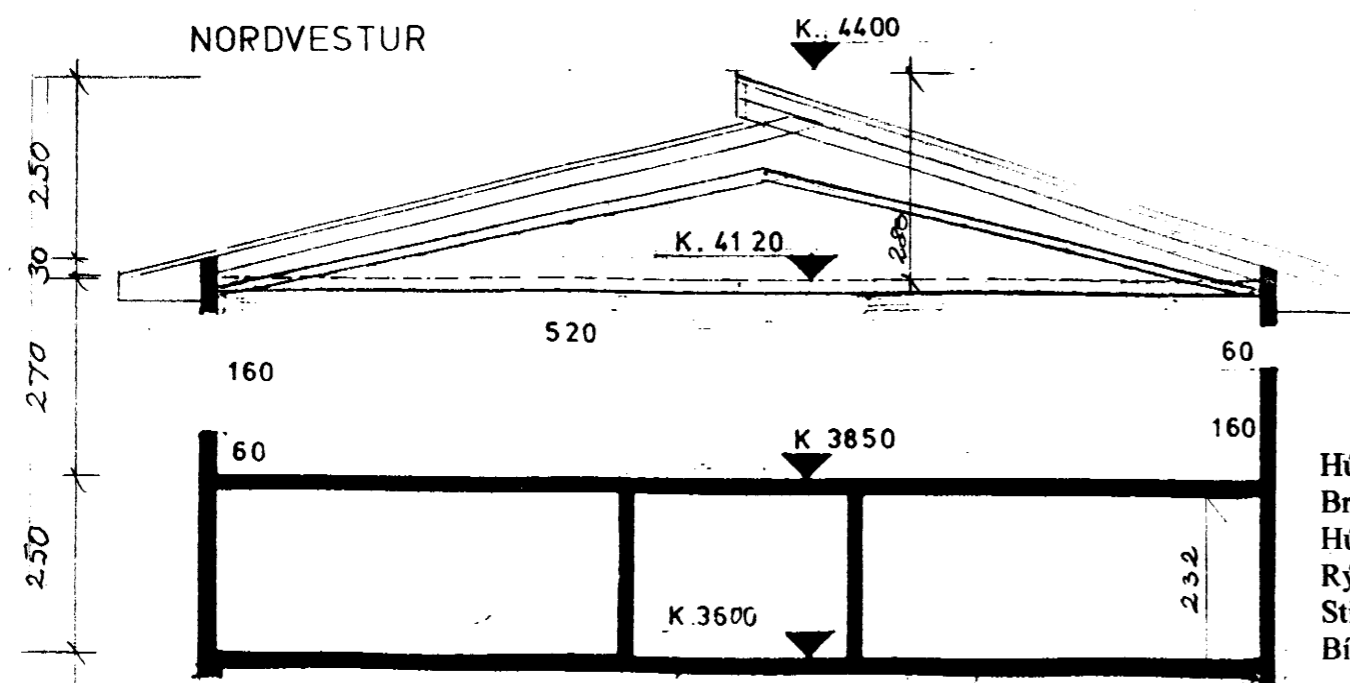

RP

SUDAUSTUR

Stærðingartala: Háihvammur 2		Lendnúmer: 120712		Stærðingartala: Erlendur Ami Hjálmarsson		Kennitala: 100355-5239											
Matshlutanúmer: 01		Stærðingartala: 4.010		Dagsetning: 21.4.2005													
Uppekking og lýsing	D0 Lökun	D1 Rými hæð-réð	D2 Notkun text	D3 Hósta- flokun	D4 Eignar- hæð	D5 Stærðir Eignar- hæð	D6 Stærðir Eignar- hæð	D7 Op m²	D8 Brúðstú- m²	D9 Brúðstú- m²	D10a Salarhæð mín	D10b Salarhæð max	D11 Brúðstú- rúmmál m³	D12 Nettóbrúð- m²	D16 Birtu- m²	Rekjalata skiptarúmmál	D17 Skipta- rúmmál m³
Matshluti						658,7	0,0	0,0	0,0	430,8	0,0		1.481,4	372,3	430,8		1.008,310
Botn																	45,6
01			1. hæð			214,7	0,0	0,0	0,0	214,7	0,0		504,7	185,4	214,7		
A	0101		Ibúð	N	0101	111,9				111,9		2,50	279,7	97,0	111,9	2,50	242,500
A	0102		Ibúð	N	0201	50,0				50,0		2,40	120,0	43,6	50,0	2,40	104,640
A	0103		Geymsla/innst.	N	0201	45,2				45,2		1,80	86,7	38,5	45,2	1,92	73,920
C	0105		Port	S	X	22,9				22,9		2,40	18,3	6,3	7,6	2,40	15,120
02			2. hæð			444,0	0,0	0,0	0,0	216,1	0,0		911,1	186,9	216,1		
A	0201		Ibúð	N	0201	167,9				167,9		2,70	610,4	142,7	167,9	2,70	385,290
A	0202		Bitgeymsla	B	0201	48,2				48,2		2,70	130,1	44,2	48,2	2,70	119,340
C	0203		Pallur	S	0201	65,5				65,5						1,00	65,500
A	0204		Þakrymi	F	0201	227,9					0,30	2,80	170,6				
Athugasemdir																	
Samleignir summa																	
Eignarhald																	
	Eignar- hald	Notkun text	Birtu- m²	Skipta- rúmmál	Sélag- m²	Sélag- og samleign m²											
	0101	Ibúð	119,5	257,620	257,620												
	0201	Ibúð	311,3	748,680	748,680												
	Allt		430,8	1.006,310	1.006,310												

SÜÐVESTUR

NORDVESTUR

Hús teiknað af Óla G. H. Þórðarsyni 1979.  
Breytt af Erlendi Árna Hjálmarssyni BFÍ 21. apríl 2005  
Hús gert af tveimur íbúðum.  
Rými og gluggar á 1. hæð, sem ekki hefur verið skráð er nú sýnt á uppdráttum.  
Stigi milli hæða aflagður.  
Bílastæði fyrir nýja íbúð bætt við.