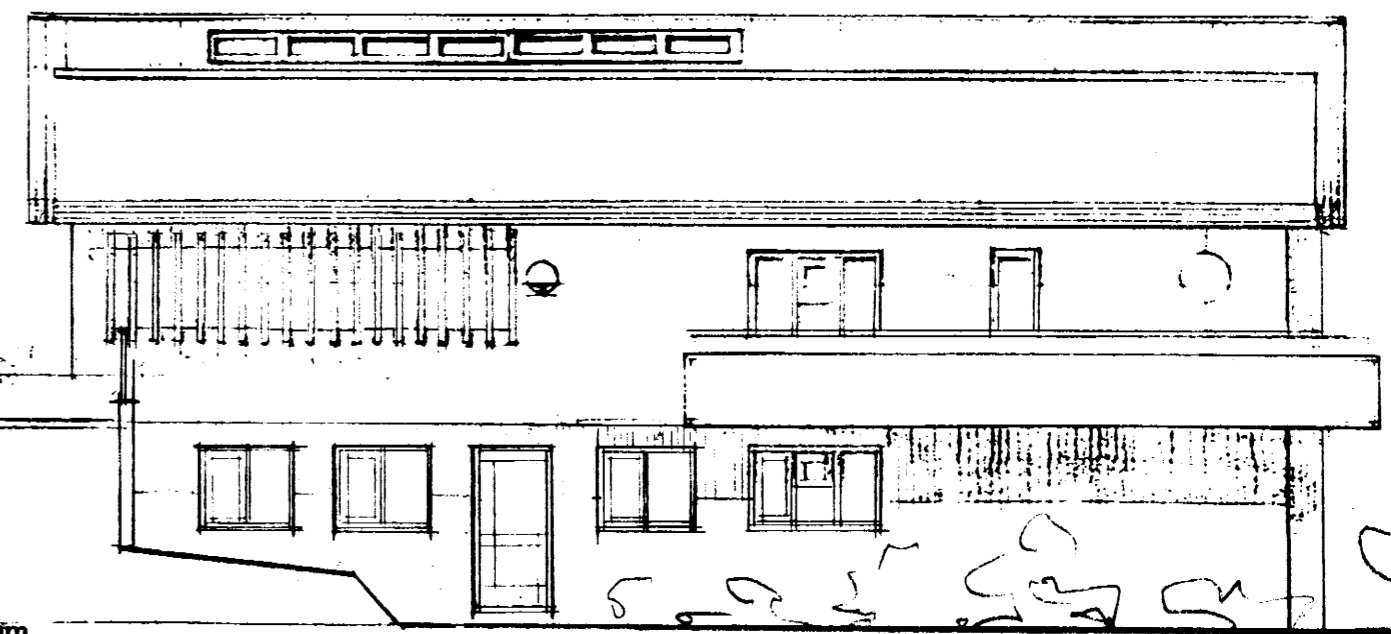

RP

SUDAUSTUR

Stærðingartala: Háihvammur 2		Lendnúmer: 120712		Stærðingartala: Erlendur Ami Hjálmarsson		Kennitala: 100355-5239											
Matshlutanúmer: 01		Stærðingartala: 4.010		Dagsetning: 21.4.2005													
Uppekking og lýsing	D0 Lökun	D1 Rými hæð-réð	D2 Notkun text	D3 Hósta- flokun	D4 Eignar- hæð	D5 Stærðir Eignar- hæð	D6 Stærðir Eignar- hæð	D7 Op m²	D8 Brúðstú- m²	D9 Brúðstú- m²	D10a Salarhæð mín	D10b Salarhæð max	D11 Brúðstú- rúmmál m³	D12 Nettóbrúð- m²	D16 Birtu- m²	Rekjalata skiptarúmmál	D17 Skipta- rúmmál m³
Matshluti						658,7	0,0	0,0	0,0	430,8	0,0		1.481,4	372,3	430,8		1.008,310
Botn																	45,6
01			1. hæð			214,7	0,0	0,0	0,0	214,7	0,0		504,7	185,4	214,7		
A	0101		Ibúð	N	0101	111,9				111,9		2,50	279,7	97,0	111,9	2,50	242,500
A	0102		Ibúð	N	0201	50,0				50,0		2,40	120,0	43,6	50,0	2,40	104,640
A	0103		Geymsla/innst.	N	0201	45,2				45,2		1,80	86,7	38,5	45,2	1,92	73,920
C	0105		Port	S	X	22,9				22,9		2,40	18,3	6,3	7,6	2,40	15,120
02			2. hæð			444,0	0,0	0,0	0,0	216,1	0,0		911,1	186,9	216,1		
A	0201		Ibúð	N	0201	167,9				167,9		2,70	610,4	142,7	167,9	2,70	385,290
A	0202		Bitgeymsla	B	0201	48,2				48,2		2,70	130,1	44,2	48,2	2,70	119,340
C	0203		Pallur	S	0201	65,5				65,5						1,00	65,500
A	0204		Þakrymi	F	0201	227,9					0,30	2,80	170,6				
Athugasemdir																	
Samleignir summa																	
Eignarhald																	
	Eignar- hald	Notkun text	Birtu- m²	Skipta- rúmmál	Sélag- m²	Sélag- og samleign m²											
	0101	Ibúð	119,5	257,620	257,620												
	0201	Ibúð	311,3	748,680	748,680												
	Allt		430,8	1.006,310	1.006,310												

SÜÐVESTUR

NORDVESTUR

Hús teiknað af Óla G. H. Þórðarsyni 1979.  
Breytt af Erlendi Árna Hjálmarssyni BFÍ 21. apríl 2005  
Hús gert af tveimur íbúðum.  
Rými og gluggar á 1. hæð, sem ekki hefur verið skráð er nú sýnt á uppdráttum.  
Stigi milli hæða aflagður.  
Bílastæði fyrir nýja íbúð bætt við.