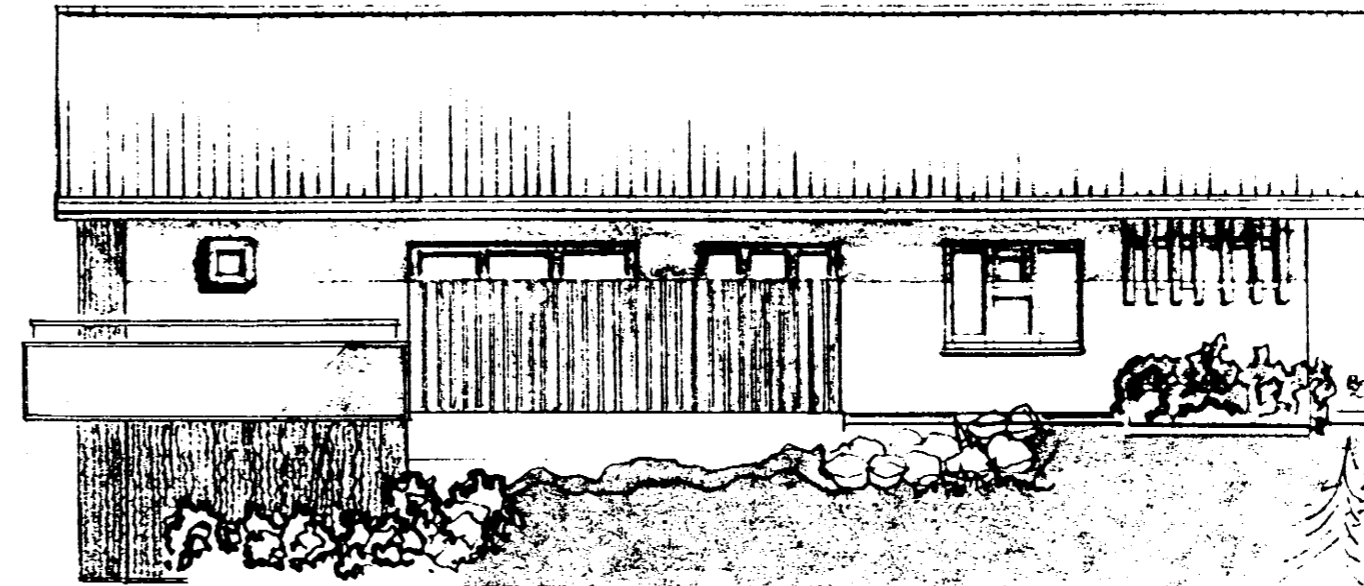

RP

SUDAUSTUR

Stærðingartala: Háihvammur 2		Lendnúmer: 120712		Stærðingartala: Erlendur Ami Hjálmarsson		Kennitala: 100355-5239											
Matshlutanúmer: 01		Stærðingartala: 4.010		Dagsetning: 21.4.2005													
Uppekking og lýsing	D0 Lökun	D1 Rými hæð-réð	D2 Notkun text	D3 Hósta- flokun	D4 Eignar- hæð	D5 Stærðir Eignar- hæð	D6 Stærðir Eignar- hæð	D7 Op m²	D8 Brúðstú- m²	D9 Brúðstú- m²	D10a Salarhæð mín	D10b Salarhæð max	D11 Brúðstú- rúmmál m³	D12 Nettóbrúð- m²	D16 Birtu- m²	Rekjalata skiptarúmmál	D17 Skipta- rúmmál m³
Matshluti						658,7	0,0	0,0	0,0	430,8	0,0		1.481,4	372,3	430,8		1.008,310
Botn																	45,6
01			1. hæð			214,7	0,0	0,0	0,0	214,7	0,0		504,7	185,4	214,7		
A	0101		Ibúð	N	0101	111,9				111,9		2,50	279,7	97,0	111,9	2,50	242,500
A	0102		Ibúð	N	0201	50,0				50,0		2,40	120,0	43,6	50,0	2,40	104,640
A	0103		Geymsla/innst.	N	0201	45,2				45,2		1,80	86,7	38,5	45,2	1,92	73,920
C	0105		Port	S	X	22,9				22,9		2,40	18,3	6,3	7,6	2,40	15,120
02			2. hæð			444,0	0,0	0,0	0,0	216,1	0,0		911,1	186,9	216,1		
A	0201		Ibúð	N	0201	167,9				167,9		2,70	610,4	142,7	167,9	2,70	385,290
A	0202		Bitgeymsla	B	0201	48,2				48,2		2,70	130,1	44,2	48,2	2,70	119,340
C	0203		Pallur	S	0201	65,5				65,5						1,00	65,500
A	0204		Þakrymi	F	0201	227,9					0,30	2,80	170,6				
Athugasemdir																	
Samleignir summa																	
Eignarhald																	
	Eignar- hald	Notkun text	Birtu- m²	Skipta- rúmmál	Sélag- m²	Sélag- og samleign m²											
	0101	Ibúð	119,5	257,620	257,620												
	0201	Ibúð	311,3	748,680	748,680												
	Allt		430,8	1.006,310	1.006,310												

SÜÐVESTUR

NORDVESTUR

Hús teiknað af Óla G. H. Þórðarsyni 1979.  
Breytt af Erlendi Árna Hjálmarssyni BFÍ 21. apríl 2005  
Hús gert af tveimur íbúðum.  
Rými og gluggar á 1. hæð, sem ekki hefur verið skráð er nú sýnt á uppdráttum.  
Stigi milli hæða aflagður.  
Bílastæði fyrir nýja íbúð bætt við.