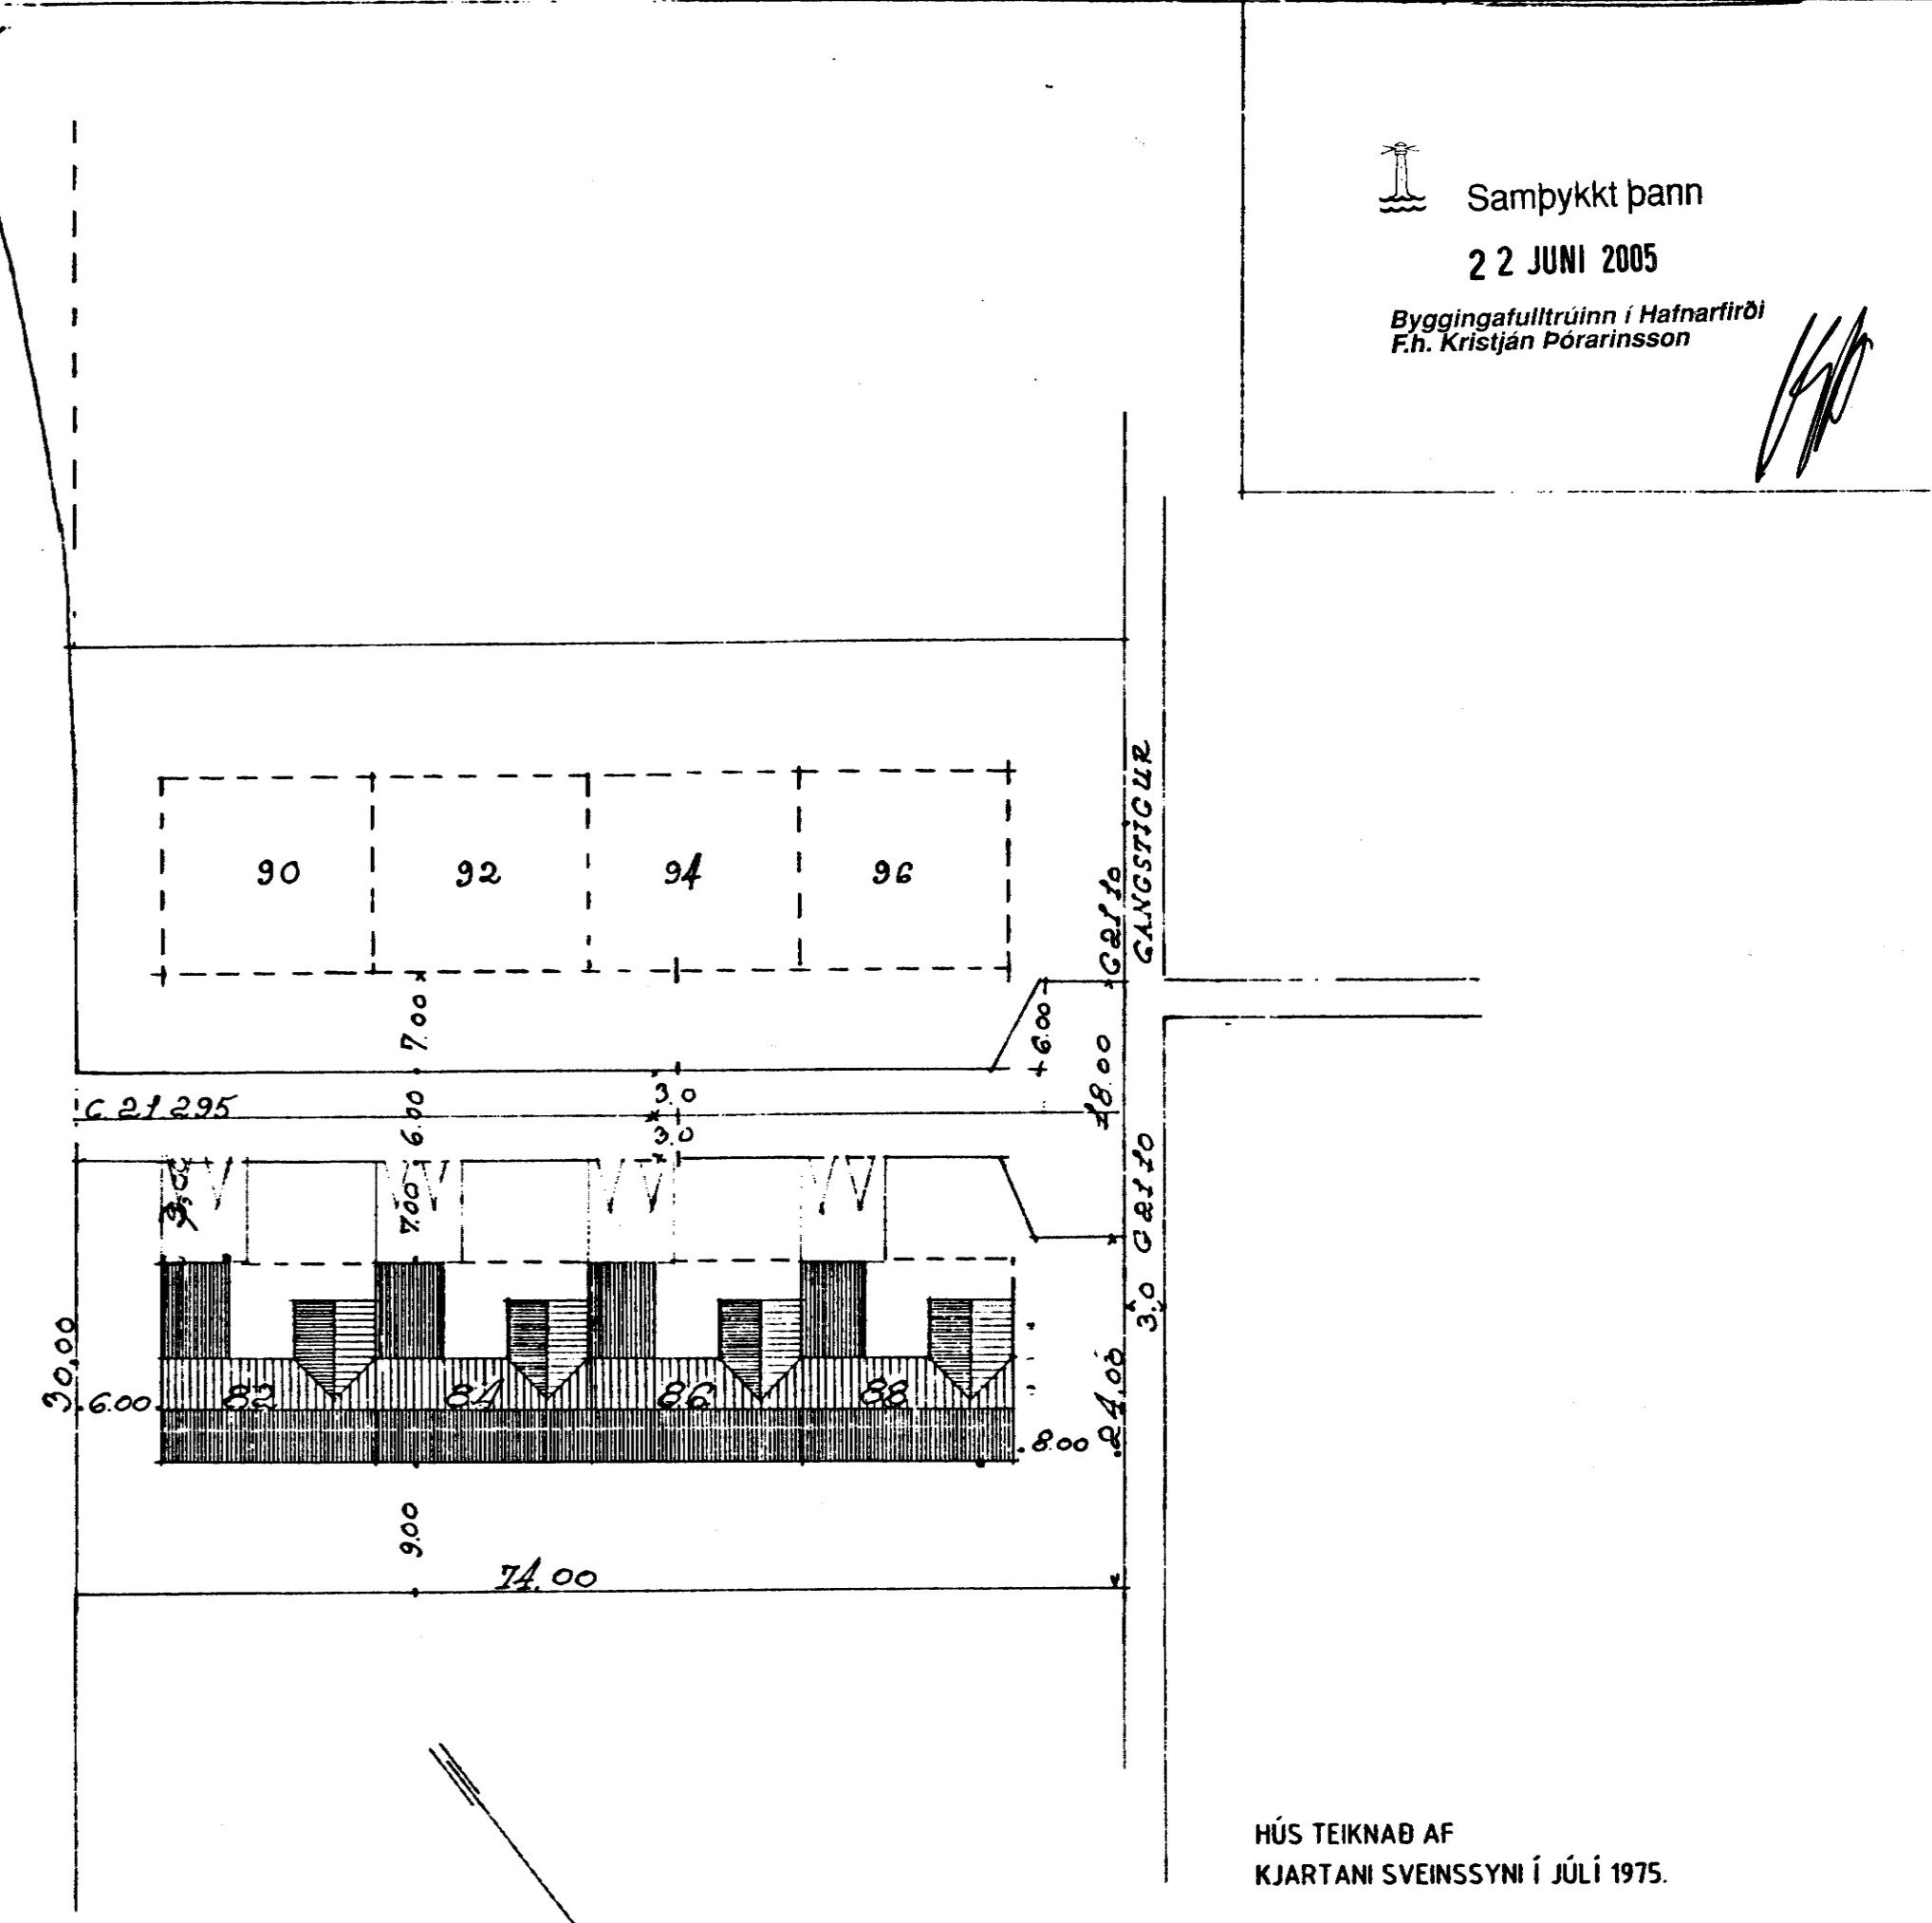

HJALLABRAUT 88 HAFNARFIRÐI.

GRUNNMYND

SKURÐUR A-A

SKURÐUR B-B

Samþykkt þann
22 JUNI 2005
Byggingatulltrúinn í Hafnarfirði
Fh. Kristján Þórarinnsson

HÚS TEIKNAD AF
KJARTANI SVEINSSYNI Í JÚLÍ 1975.
HURÐ TEIKNUD Í GLUGGA Á VESTURGAFLI AF
SIGURÐI ÞORVARÐARSYNI Í JÚNÍ 2005.

Skýringar:	Adaluppdráttur.
Teikning:	Grunnmynd, sniðmyndir & afstöðumynd.
Málkvarði:	1:100.
Undirskrift:	<i>7/6 05 Sigurður Þorvarðarson</i>
Blað nr: 1 af 2.	Dagsetning: 06 Júní 2005.
Breytt:	

AFSTÖÐUMYND M. 1:500