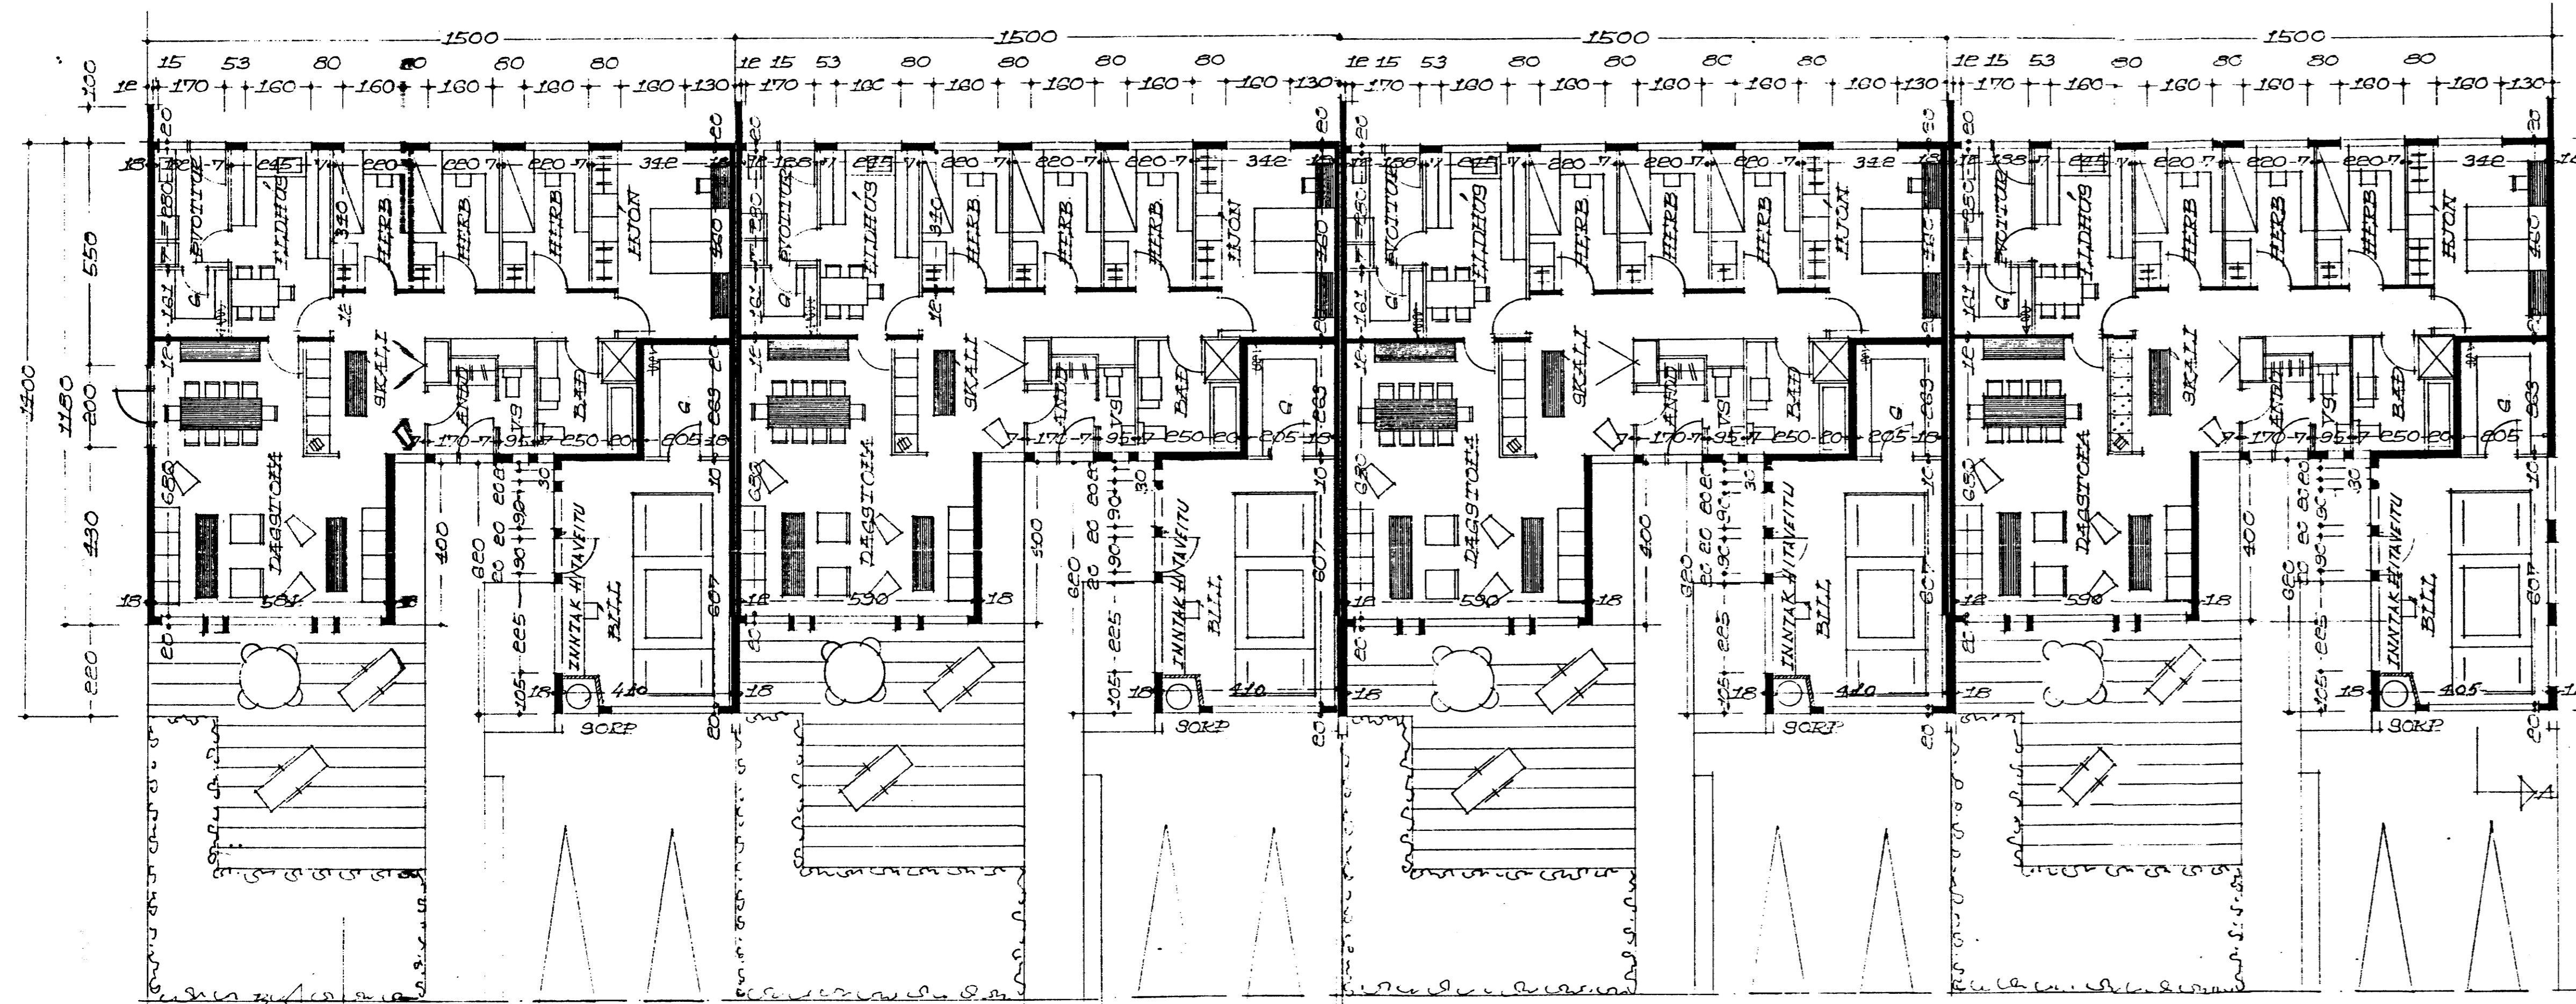

HJALLABRAUT 88 HAFNARFIRÐI.

GRUNNMYND

SKURÐUR A-A

SKURÐUR B-B

Samþykkt þann
22 JUNI 2005
Byggingatulltrúinn í Hafnarfirði
Fh. Kristján Þórarinnsson

HÚS TEIKNAD AF
KJARTANI SVEINSSYNI Í JÚLÍ 1975.
HURÐ TEIKNUD Í GLUGGA Á VESTURGAFLI AF
SIGURÐI ÞORVARÐARSYNI Í JÚNÍ 2005.

Skýringar:	Adaluppdráttur.
Teikning:	Grunnmynd, sniðmyndir & afstöðumynd.
Málkvarði:	1:100.
Undirskrift:	<i>7/6 05 Sigurður Þorvarðarson</i>
Blað nr: 1 af 2.	Dagsetning: 06 Júní 2005.
Breytt:	

AFSTÖÐUMYND M. 1:500