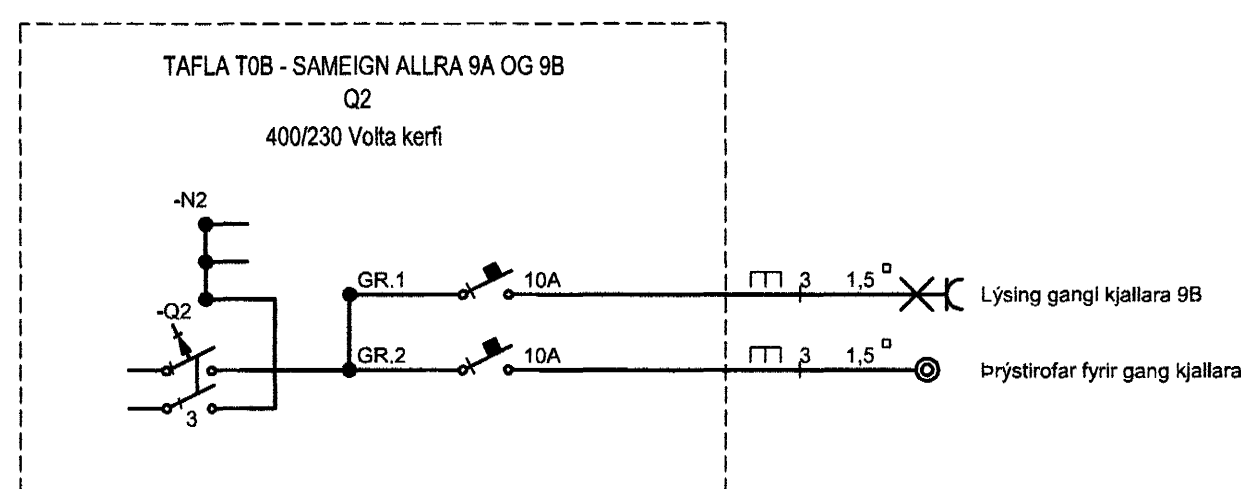

18. MAJ 2005
Eskjellur
Hafnarvegur 9B

Verkhelli
Eskjellur 9B 221 Hafnarfirði
Verkhelli/Verkhnumur
Afstöðumynd, snið, sökkuskauf og einlínunmyndir
Bláð.n. 1/10 Dags. 27.ókt 2004 Kvarði 1:50
Yfirjafn. Sýmb. Breyting
Míðvangi 125 220 Hafnarfirði
t. 700.02.5990
Sími 565 1845, fax 565 0940 gsm 898 0970
http://www.munus.is, e-mail munus@munus.is
MUNUS Hönnuður Sigurjón Harðarson, kt. 060361-2749