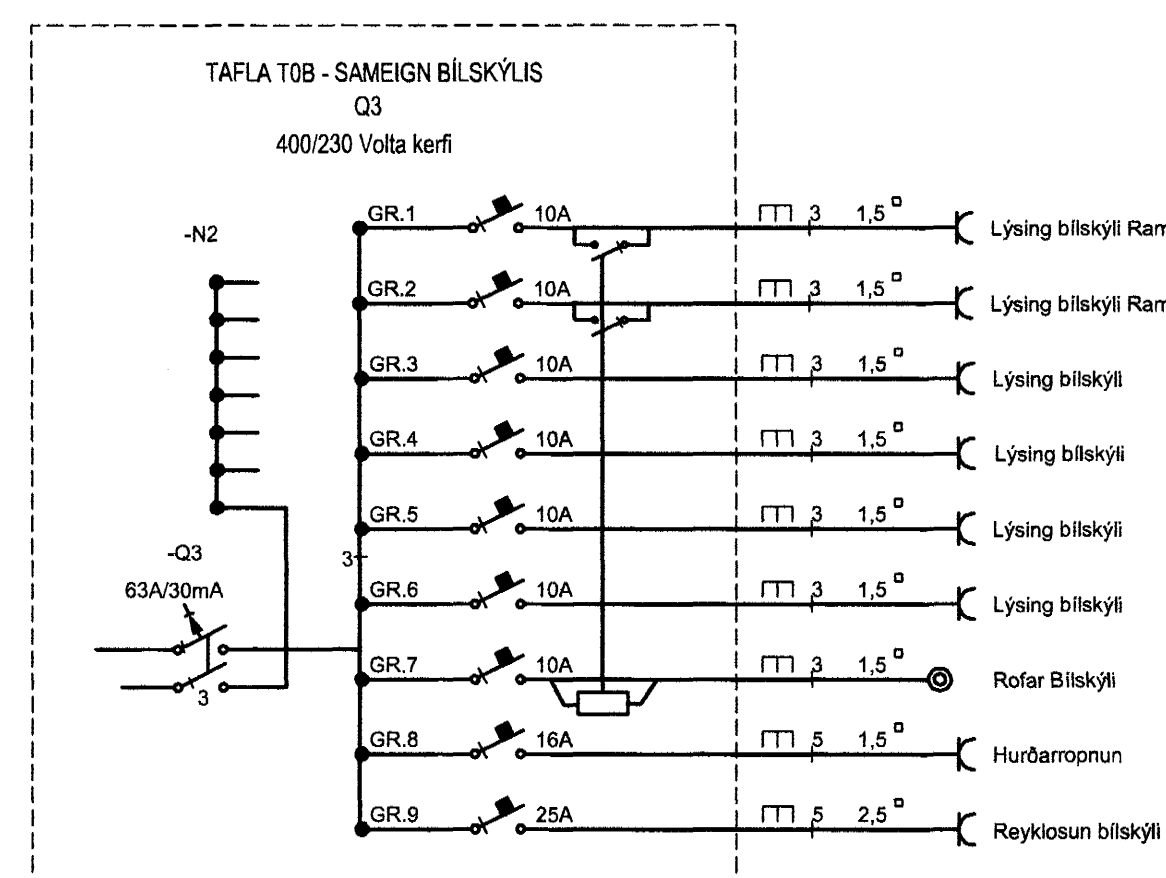

SETJA SKAL SÖKKUSKAUT Í GRUNN  
SJÁ NÁNARI ÚFÆRSLU Í TÆKNILEGIR TENGISKILMÁLAR  
TEIKNING D 11.1996 M1

SNID AF STEYPUTEINUM Í SÖKKLUM  
ENGINN MÆLIKVARÐI

SAMTENGING STEYPUTEINA  
SETJA SKAL TVÖ VÍRLÁSA  
Á HVER SAMSEYTI

sníð

Athugið plata er einangruð  
neðan frá

SNID A A MKV 1100

afstöðumynd

18. MAJ 2005  
Eskjellur  
Hafnarvegur 9B

Verkhelli  
Eskjellur 9B 221 Hafnarfirði  
Verkhelli/Verkhnumur  
Afstöðumynd, snið, sökkuskauf og einlínunmyndir  
Bláð.n. 1/10 Dags. 27.ókt 2004 Kvarði 1:50  
Yfirjafn. Sýmb. Breyting  
Míðvangi 125 220 Hafnarfirði  
t. 700.02.5990  
Sími 565 1845, fax 565 0940 gsm 898 0970  
http://www.munus.is, e-mail munus@munus.is  
MUNUS Hönnuður Sigurjón Harðarson, kt. 060361-2749