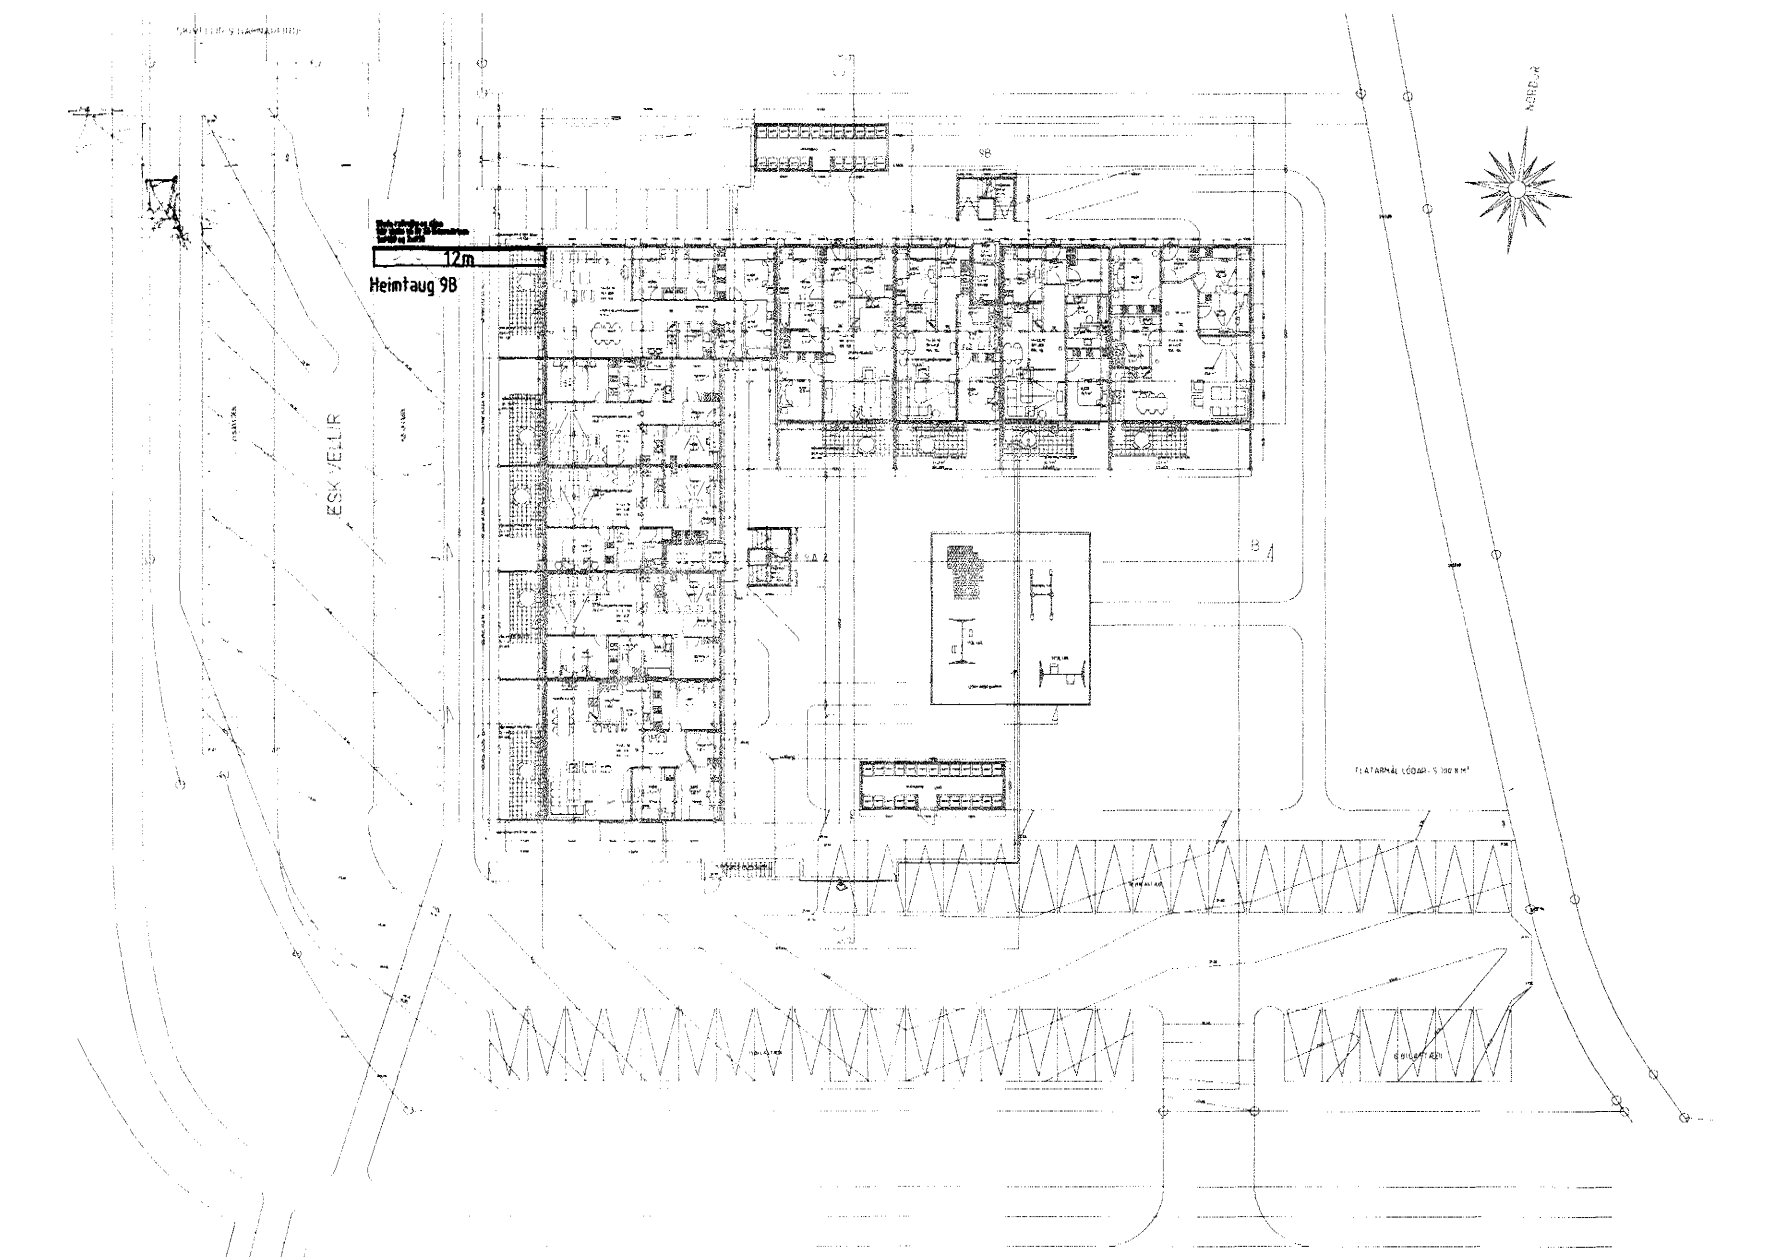

afstöðumynd