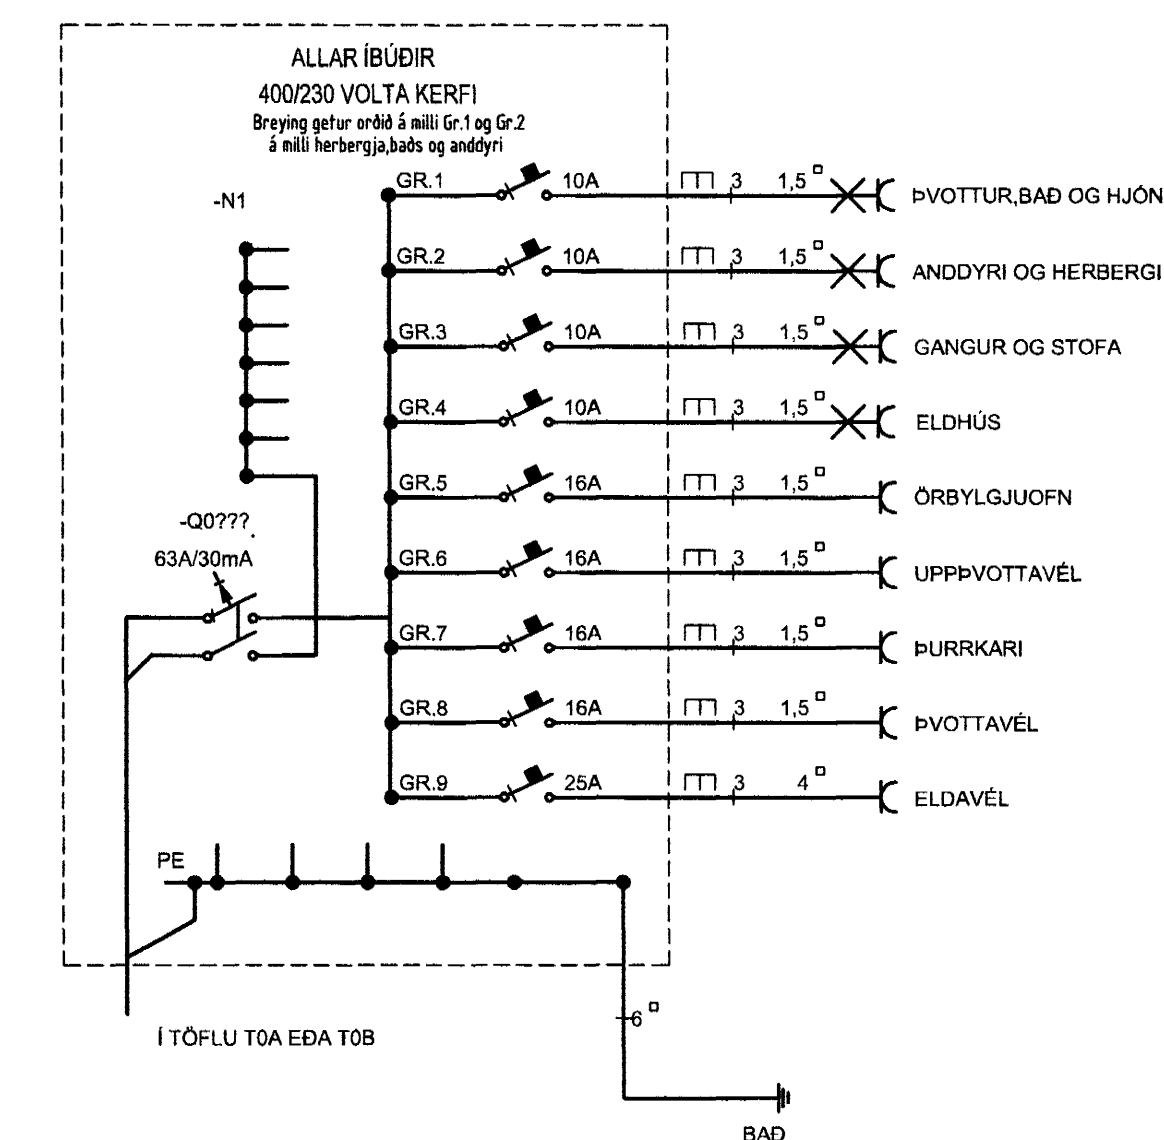

SETJA SKAL SÖKKUSKAUT Í GRUNN  
SJÁ NÁNARI ÚFÆRSLU Í TÆKNILEGIR TENGISKILMÁLAR  
TEIKNING D 11.1996 M1

SNID AF STEYPUTEINUM Í SÖKKLUM  
ENGINN MÆLIKVARÐI

SAMTENGING STEYPUTEINA  
SETJA SKAL TVÖ VÍRLÁSA  
Á HVER SAMSEYTI

sníð

Athugið plata er einangruð  
neðan frá

SNID A A MKV 1100

afstöðumynd

18. MAJ 2005  
Eskjellur  
Hafnarvegur 9B

Verkhelli  
Eskjellur 9B 221 Hafnarfirði  
Verkhelli/Verkhnumur  
Afstöðumynd, snið, sökkuskauf og einlínunmyndir  
Bláð.n. 1/10 Dags. 27.ókt 2004 Kvarði 1:50  
Yfirjafn. Sýmb. Breyting  
Míðvangi 125 220 Hafnarfirði  
t. 700.02.5990  
Sími 565 1845, fax 565 0940 gsm 898 0970  
http://www.munus.is, e-mail munus@munus.is  
MUNUS Hönnuður Sigurjón Harðarson, kt. 060361-2749