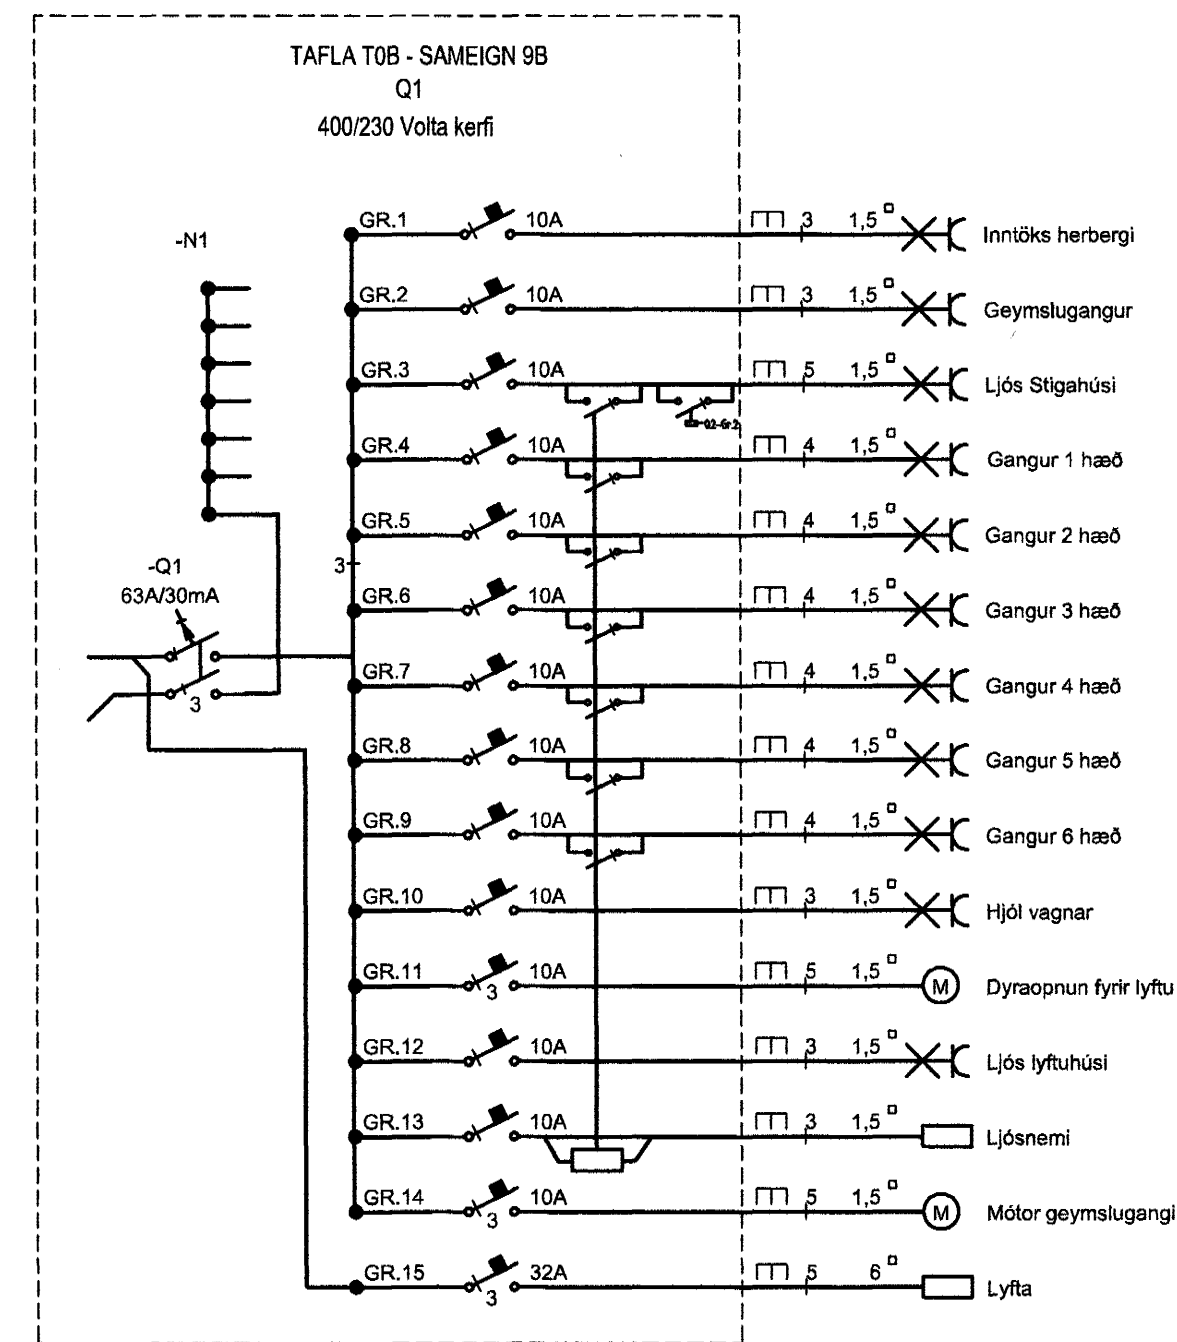

SETJA SKAL SÖKKUSKAUT Í GRUNN  
SJÁ NÁNARI ÚFÆRSLU Í TÆKNILEGIR TENGISKILMÁLAR  
TEIKNING D 11.1996 M1

SNID AF STEYPUTEINUM Í SÖKKLUM  
ENGINN MÆLIKVARÐI

SAMTENGING STEYPUTEINA  
SETJA SKAL TVÖ VÍRLÁSA  
Á HVER SAMSEYTI

sníð

Athugið plata er einangruð  
neðan frá

SNID A A MKV 1100

afstöðumynd

18. MAJ 2005  
Eskjellur  
Hafnarvegur 9B

Verkhelli  
Eskjellur 9B 221 Hafnarfirði  
Verkhelli/Verkhnumur  
Afstöðumynd, snið, sökkuskauf og einlínunmyndir  
Bláð.n. 1/10 Dags. 27.ókt 2004 Kvarði 1:50  
Yfirjafn. Sýmb. Breyting  
Míðvangi 125 220 Hafnarfirði  
t. 700.02.5990  
Sími 565 1845, fax 565 0940 gsm 898 0970  
http://www.munus.is, e-mail munus@munus.is  
MUNUS Hönnuður Sigurjón Harðarson, kt. 060361-2749