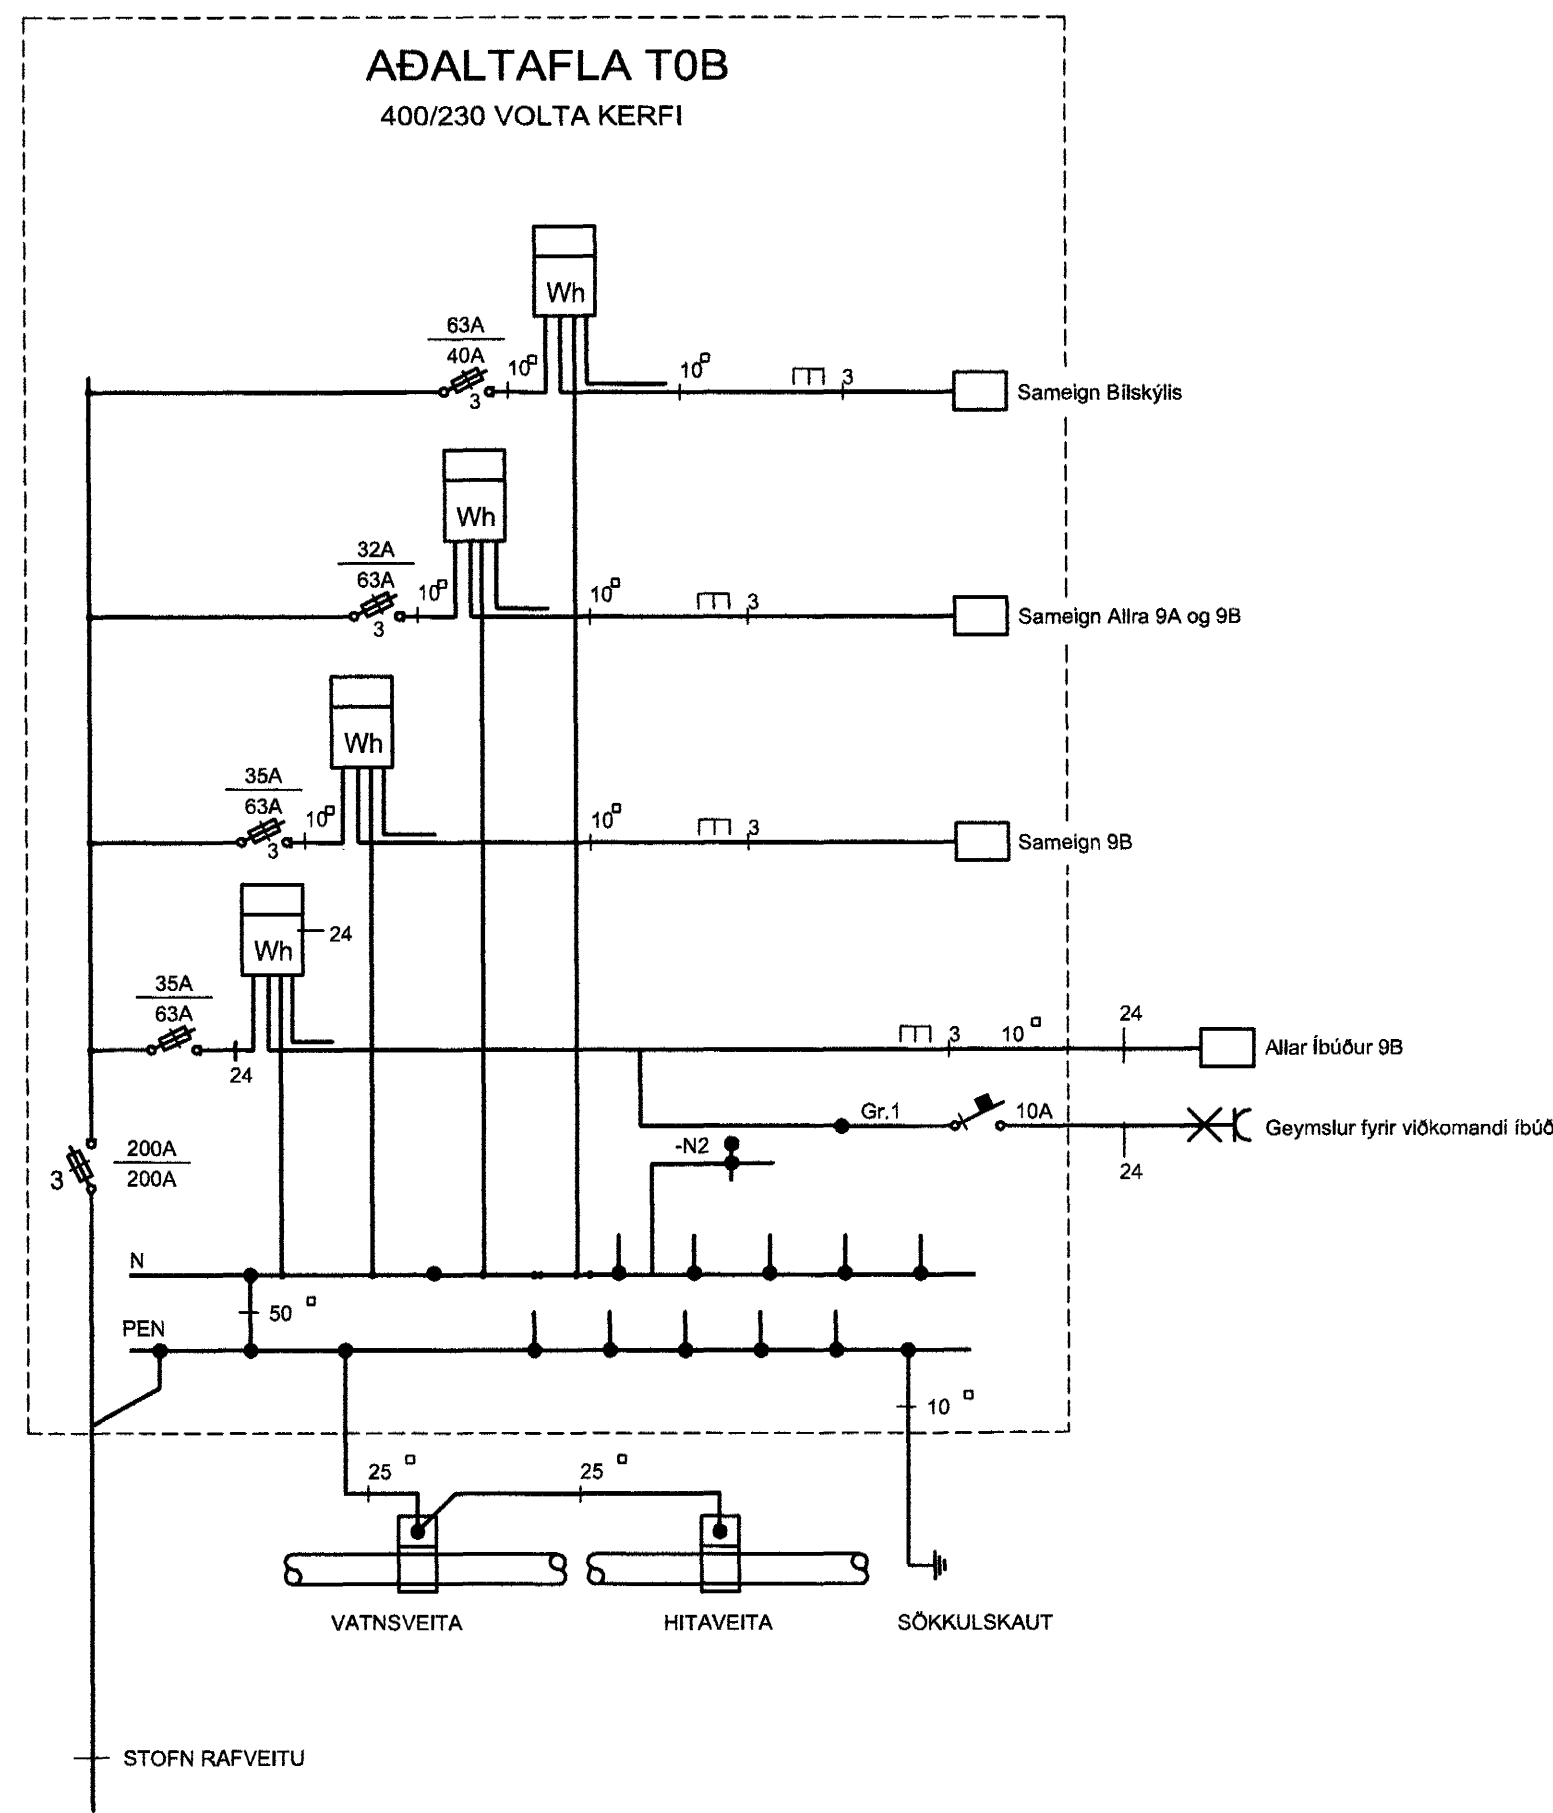

SETJA SKAL SÖKKUSKAUT Í GRUNN  
SJÁ NÁNARI ÚFÆRSLU Í TÆKNILEGIR TENGISKILMÁLAR  
TEIKNING D 11.1996 M1

SNID AF STEYPUTEINUM Í SÖKKLUM  
ENGINN MÆLIKVARÐI

SAMTENGING STEYPUTEINA  
SETJA SKAL TVÖ VÍRLÁSA  
Á HVER SAMSEYTI

sníð

Athugið plata er einangruð  
neðan frá

SNID A A MKV 1100

afstöðumynd

18. MAJ 2005  
Eskjellur  
Hafnarvegur 9B

Verkhelli  
Eskjellur 9B 221 Hafnarfirði  
Verkhelli/Verkhnumur  
Afstöðumynd, snið, sökkuskauf og einlínunmyndir  
Bláð.n. 1/10 Dags. 27.ókt 2004 Kvarði 1:50  
Yfirjafn. Sýmb. Breyting  
Míðvangi 125 220 Hafnarfirði  
t. 700.02.5990  
Sími 565 1845, fax 565 0940 gsm 898 0970  
http://www.munus.is, e-mail munus@munus.is  
MUNUS Hönnuður Sigurjón Harðarson, kt. 060361-2749