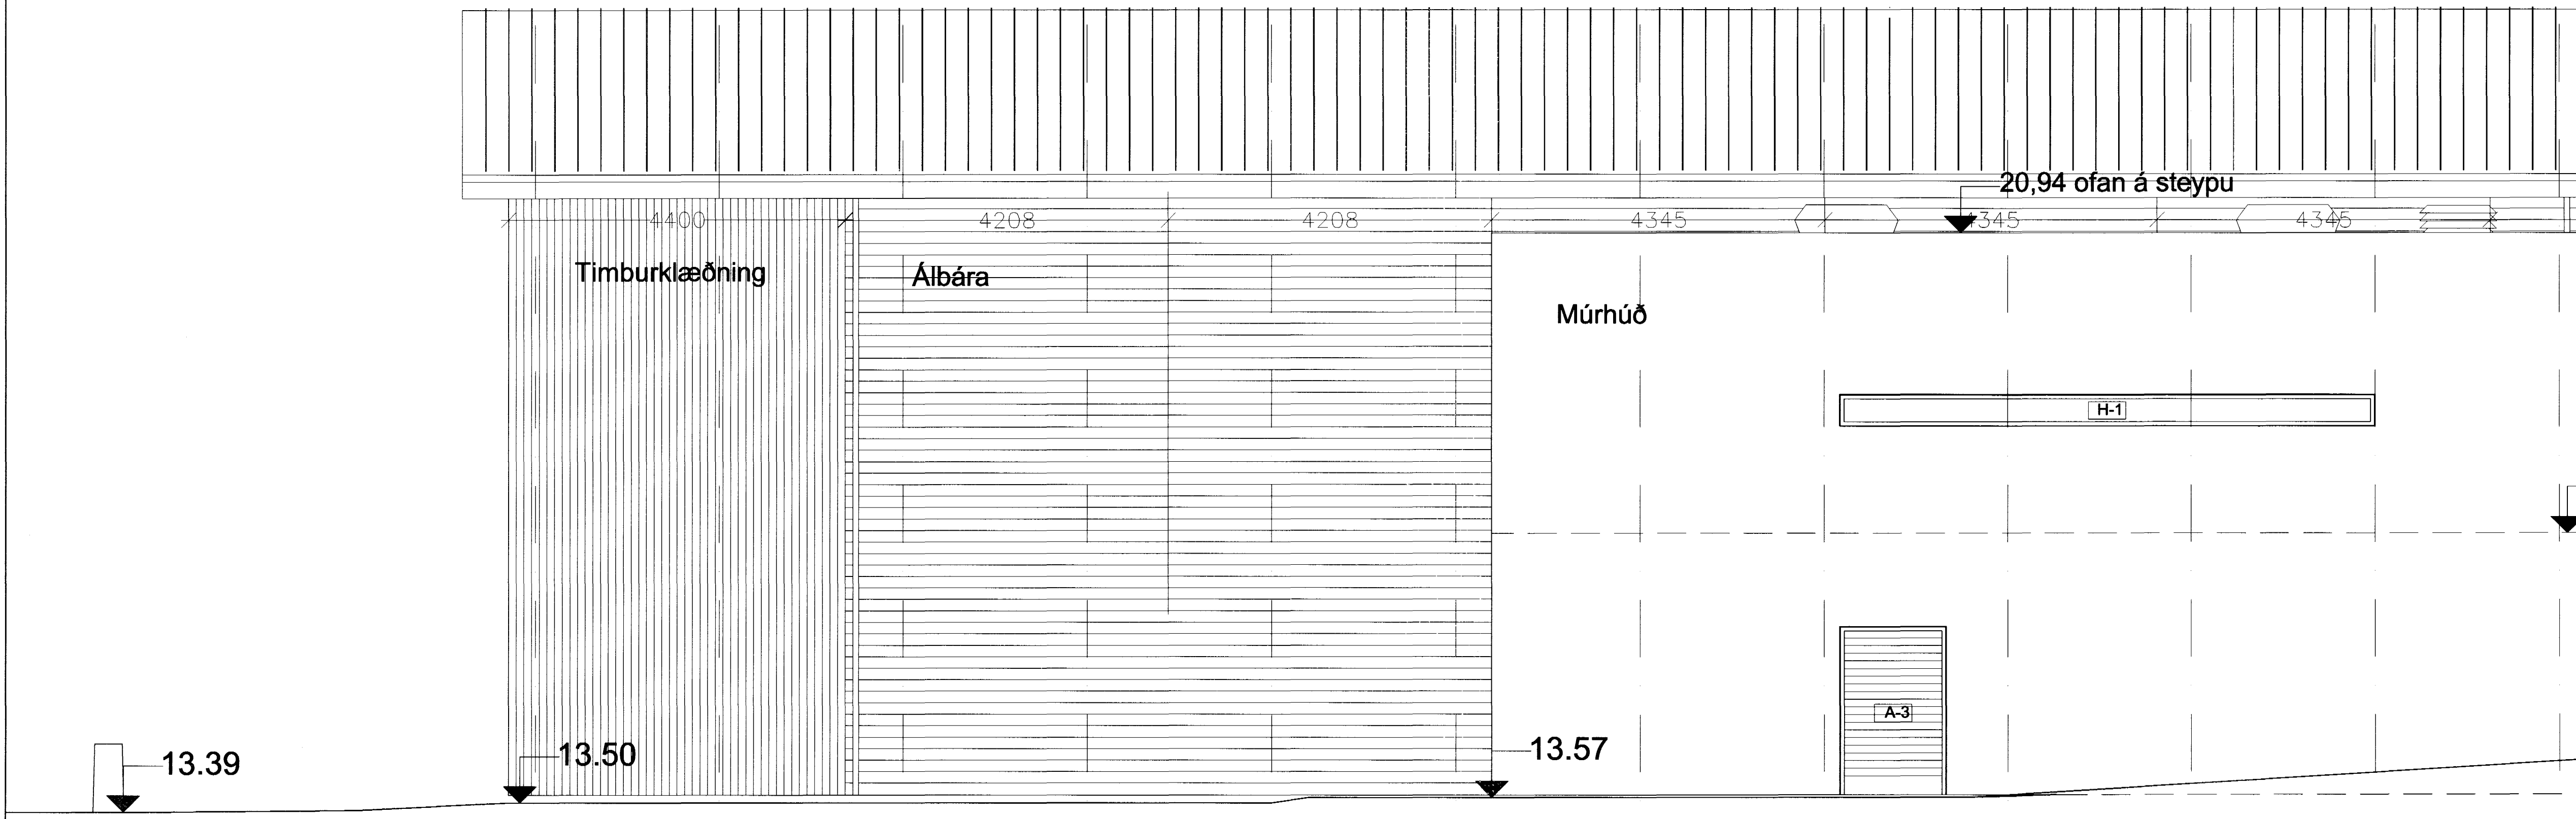

ÚTLIT TIL SUÐVESTUR

ÚTLIT TIL NORÐAUSTUR

Sigríður Ólafsdóttir 011070-5069