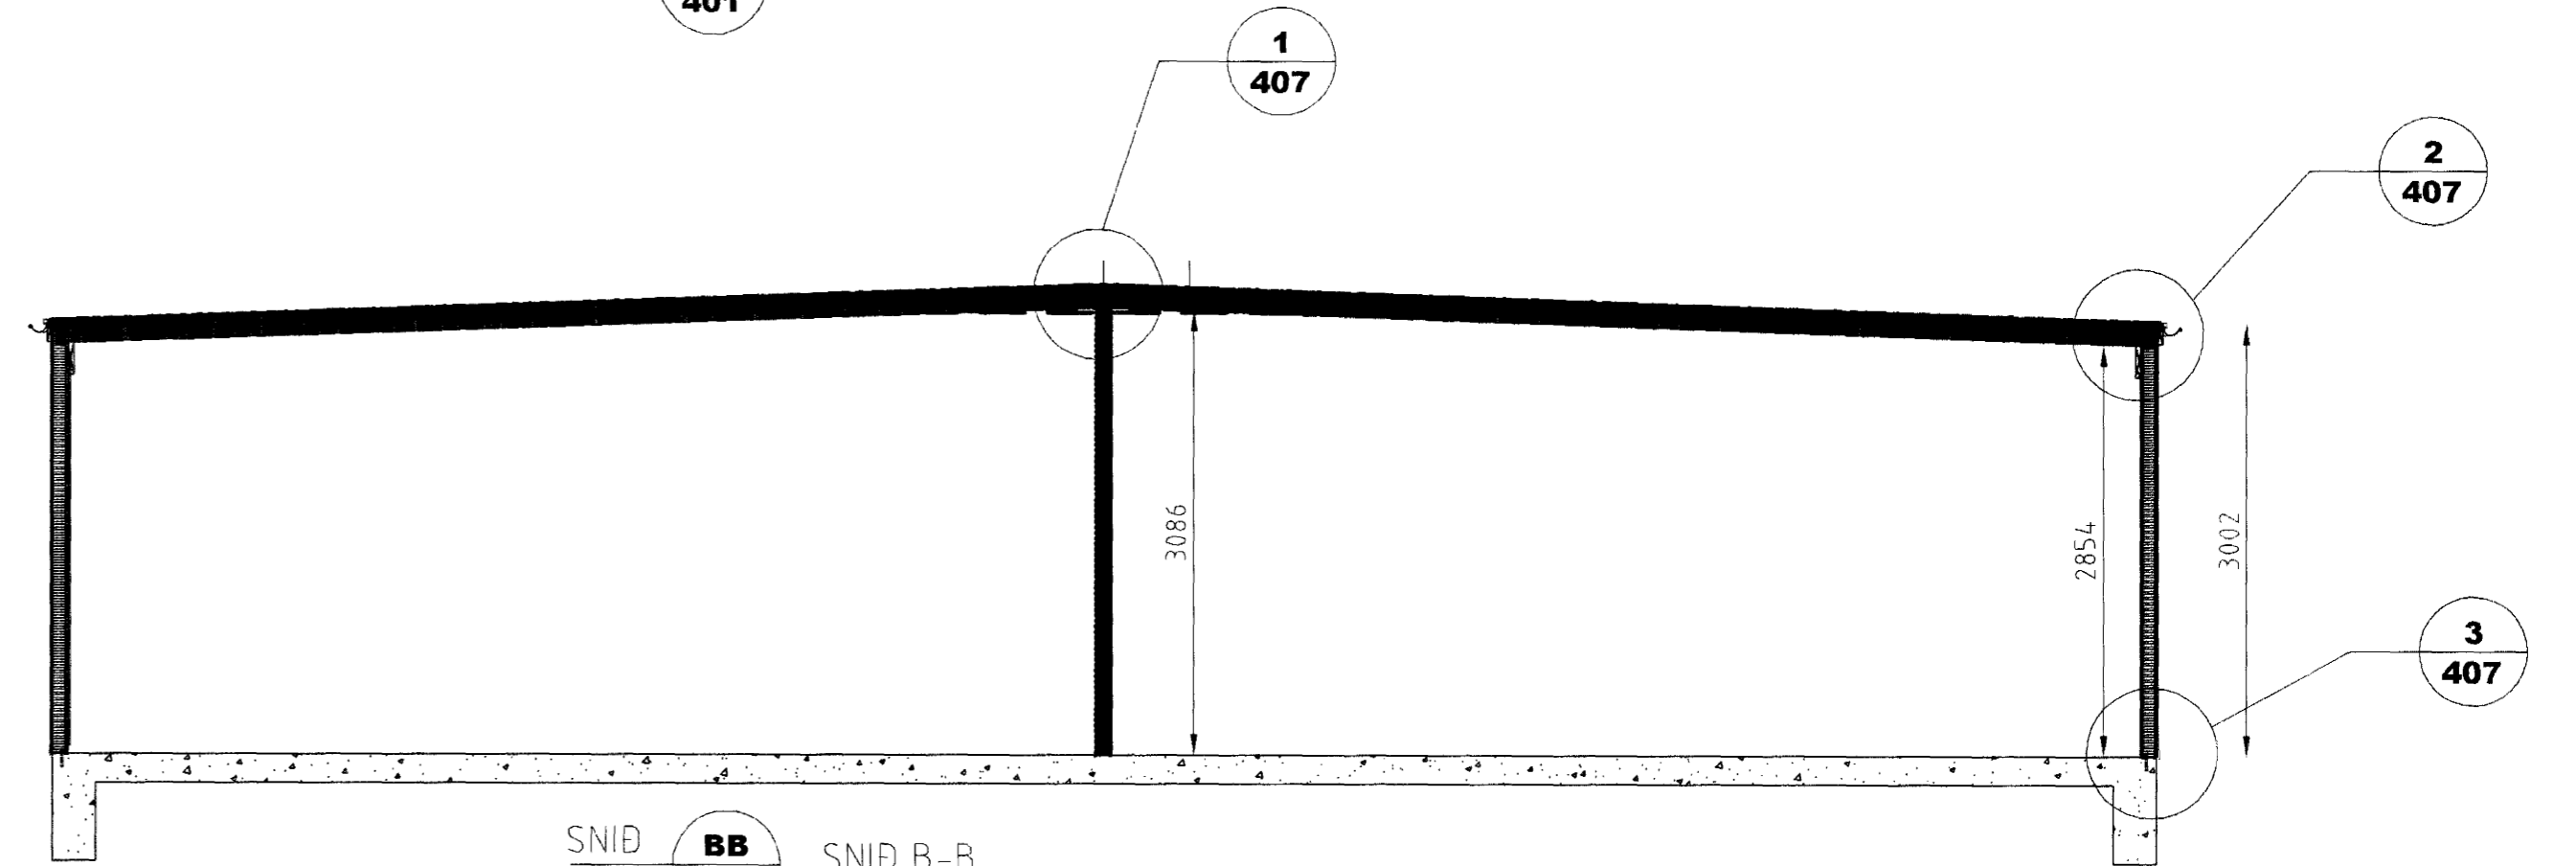

SUÐUR

NORÐUR

SNID **AA**  
401 SNID A-A

SNID **BB**  
401 SNID B-B

ÖLL AFNOT OG AFRITUN TEIKNINGAR AD HLUTA EBA Í HEILD ER HÁÐ SKRIFLEGU LEYFI LÍMTRÉ HF.

Númer	Dags	Skýring bréyfingar	Br af																		
<table border="1"> <tr> <td rowspan="2"> <b>LÍMTRÉ HF.</b>  <small>Takniðeld  Vidarhólshávegur 2B, 110 Reykjavík  Sími 530 6000 Fax 530 6019</small> </td> <td>MKV. 1:20</td> <td>DAGS. 29/11/04</td> <td>VERKNR. 004-020023</td> <td>UTGÁFA NR.</td> </tr> <tr> <td>TEIKN. HE</td> <td>REIKN. SG</td> <td>YFIRF. SG</td> <td>NR. TEIKNINGAR 404</td> </tr> <tr> <td colspan="2"> <b>HEITI VERKS:</b>  <b>Móhella 4 hús A og B</b> </td> <td colspan="2"> <b>NAFN HÖNNUDAR</b>  <b>Sigurður Guðjónsson</b>  <b>Byggingatæknifræðingur FTFI</b>  <b>160553599</b> </td> <td rowspan="2"> DAGS. ÁRITUNAR 17.03.05  DAGS. ÁRITUNAR 17.03.05 </td> </tr> <tr> <td colspan="2"> <b>HEITI TEIKNINGAR</b>  <b>Snið og gaffimyndir</b> </td> <td colspan="2"> <b>ÁRITUN HÖNNUDAR</b>  <i>Sigurður Guðjónsson</i>  <b>ÁRITUN SAMRÆM. HÖNNUDAR</b>  <i>JML</i> </td> </tr> </table>				<b>LÍMTRÉ HF.</b> <small>Takniðeld  Vidarhólshávegur 2B, 110 Reykjavík  Sími 530 6000 Fax 530 6019</small>	MKV. 1:20	DAGS. 29/11/04	VERKNR. 004-020023	UTGÁFA NR.	TEIKN. HE	REIKN. SG	YFIRF. SG	NR. TEIKNINGAR 404	<b>HEITI VERKS:</b> <b>Móhella 4 hús A og B</b>		<b>NAFN HÖNNUDAR</b> <b>Sigurður Guðjónsson</b> <b>Byggingatæknifræðingur FTFI</b> <b>160553599</b>		DAGS. ÁRITUNAR 17.03.05 DAGS. ÁRITUNAR 17.03.05	<b>HEITI TEIKNINGAR</b> <b>Snið og gaffimyndir</b>		<b>ÁRITUN HÖNNUDAR</b> <i>Sigurður Guðjónsson</i> <b>ÁRITUN SAMRÆM. HÖNNUDAR</b> <i>JML</i>	
<b>LÍMTRÉ HF.</b> <small>Takniðeld  Vidarhólshávegur 2B, 110 Reykjavík  Sími 530 6000 Fax 530 6019</small>	MKV. 1:20	DAGS. 29/11/04	VERKNR. 004-020023		UTGÁFA NR.																
	TEIKN. HE	REIKN. SG	YFIRF. SG	NR. TEIKNINGAR 404																	
<b>HEITI VERKS:</b> <b>Móhella 4 hús A og B</b>		<b>NAFN HÖNNUDAR</b> <b>Sigurður Guðjónsson</b> <b>Byggingatæknifræðingur FTFI</b> <b>160553599</b>		DAGS. ÁRITUNAR 17.03.05 DAGS. ÁRITUNAR 17.03.05																	
<b>HEITI TEIKNINGAR</b> <b>Snið og gaffimyndir</b>		<b>ÁRITUN HÖNNUDAR</b> <i>Sigurður Guðjónsson</i> <b>ÁRITUN SAMRÆM. HÖNNUDAR</b> <i>JML</i>																			