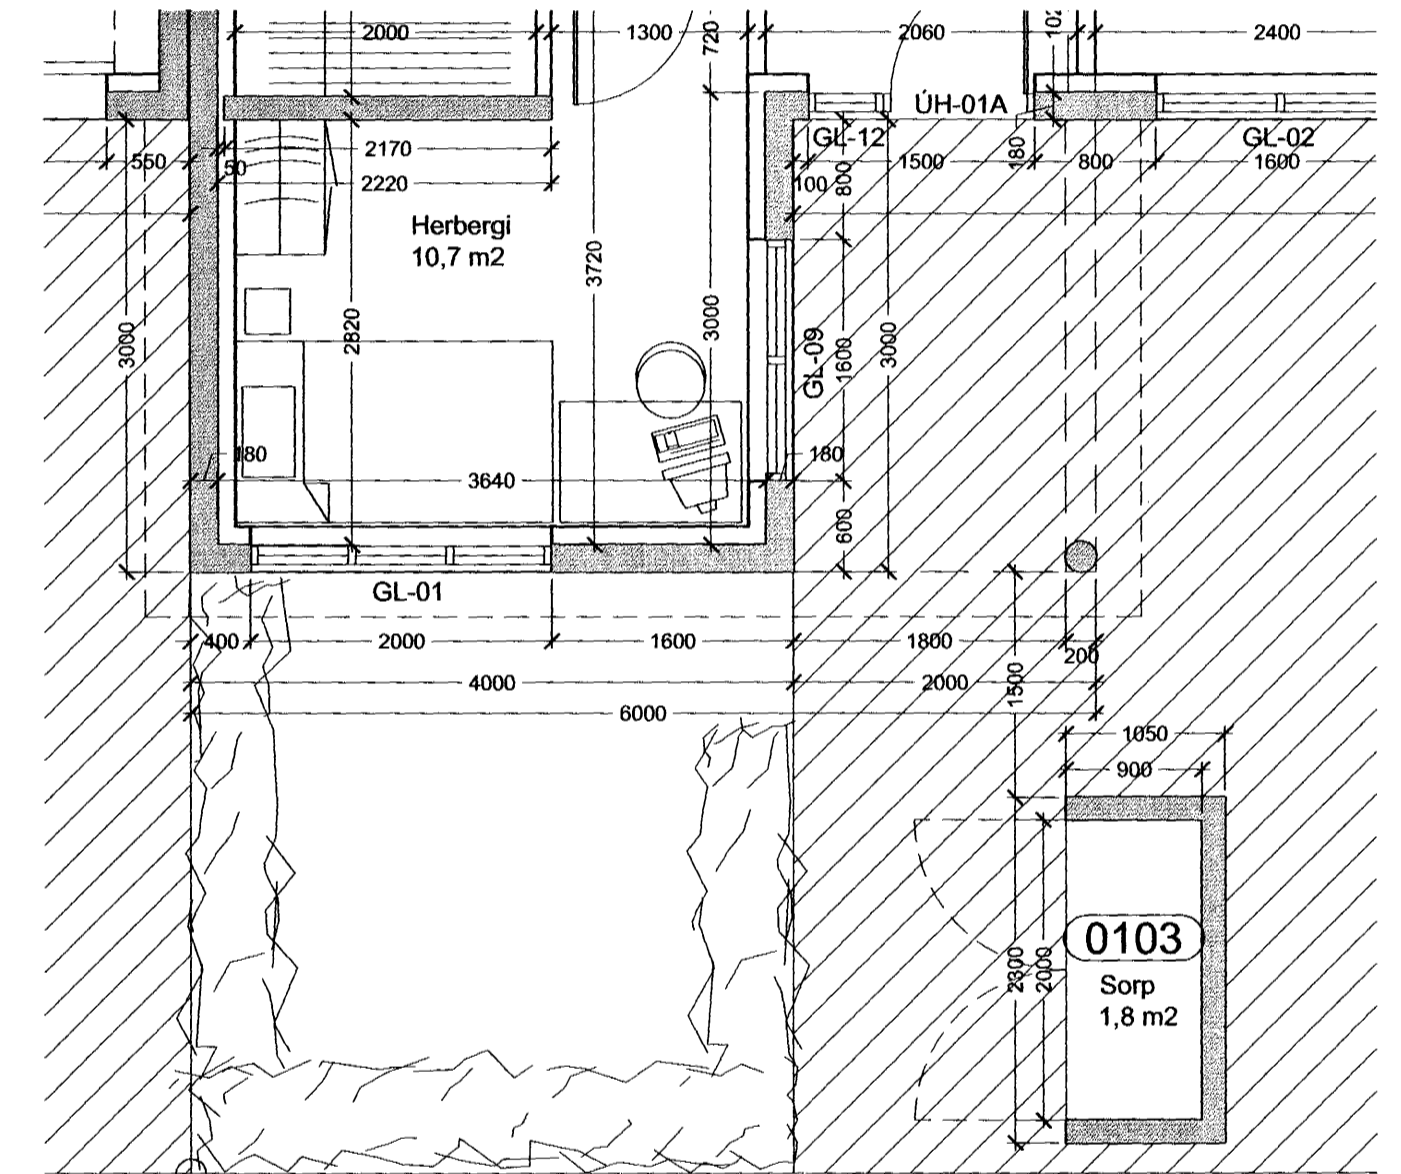

FÍFUVELLIR 33, 35, 37, 39, 41

338
G: 24,25

Samþykkt þann

23 MAÍ 2005

Byggingafultrúinn í Hafnarfirði
F.h. Sigurbjartur Halldórsson

FÍFUVELLIR 33, 35, 37, 39, 41

TEIKN.NR. 202

EFNI: VERKTEIKNINGAR

DAGS.: 10.11.2004

INNRA SKIPULAG

MKV.: 1:50

FÍFUVELLIR 35

ÚTGÁFA: FRUM.

HÖNNUÐIR: Erlendur Ární Hjálmarsson, Byggingafræðingur, Kt.: 10.03.'55-5239

Hjálmar Örn Guðmarsson, Byggingafræðingur, Kt.: 20.06.'72-3809