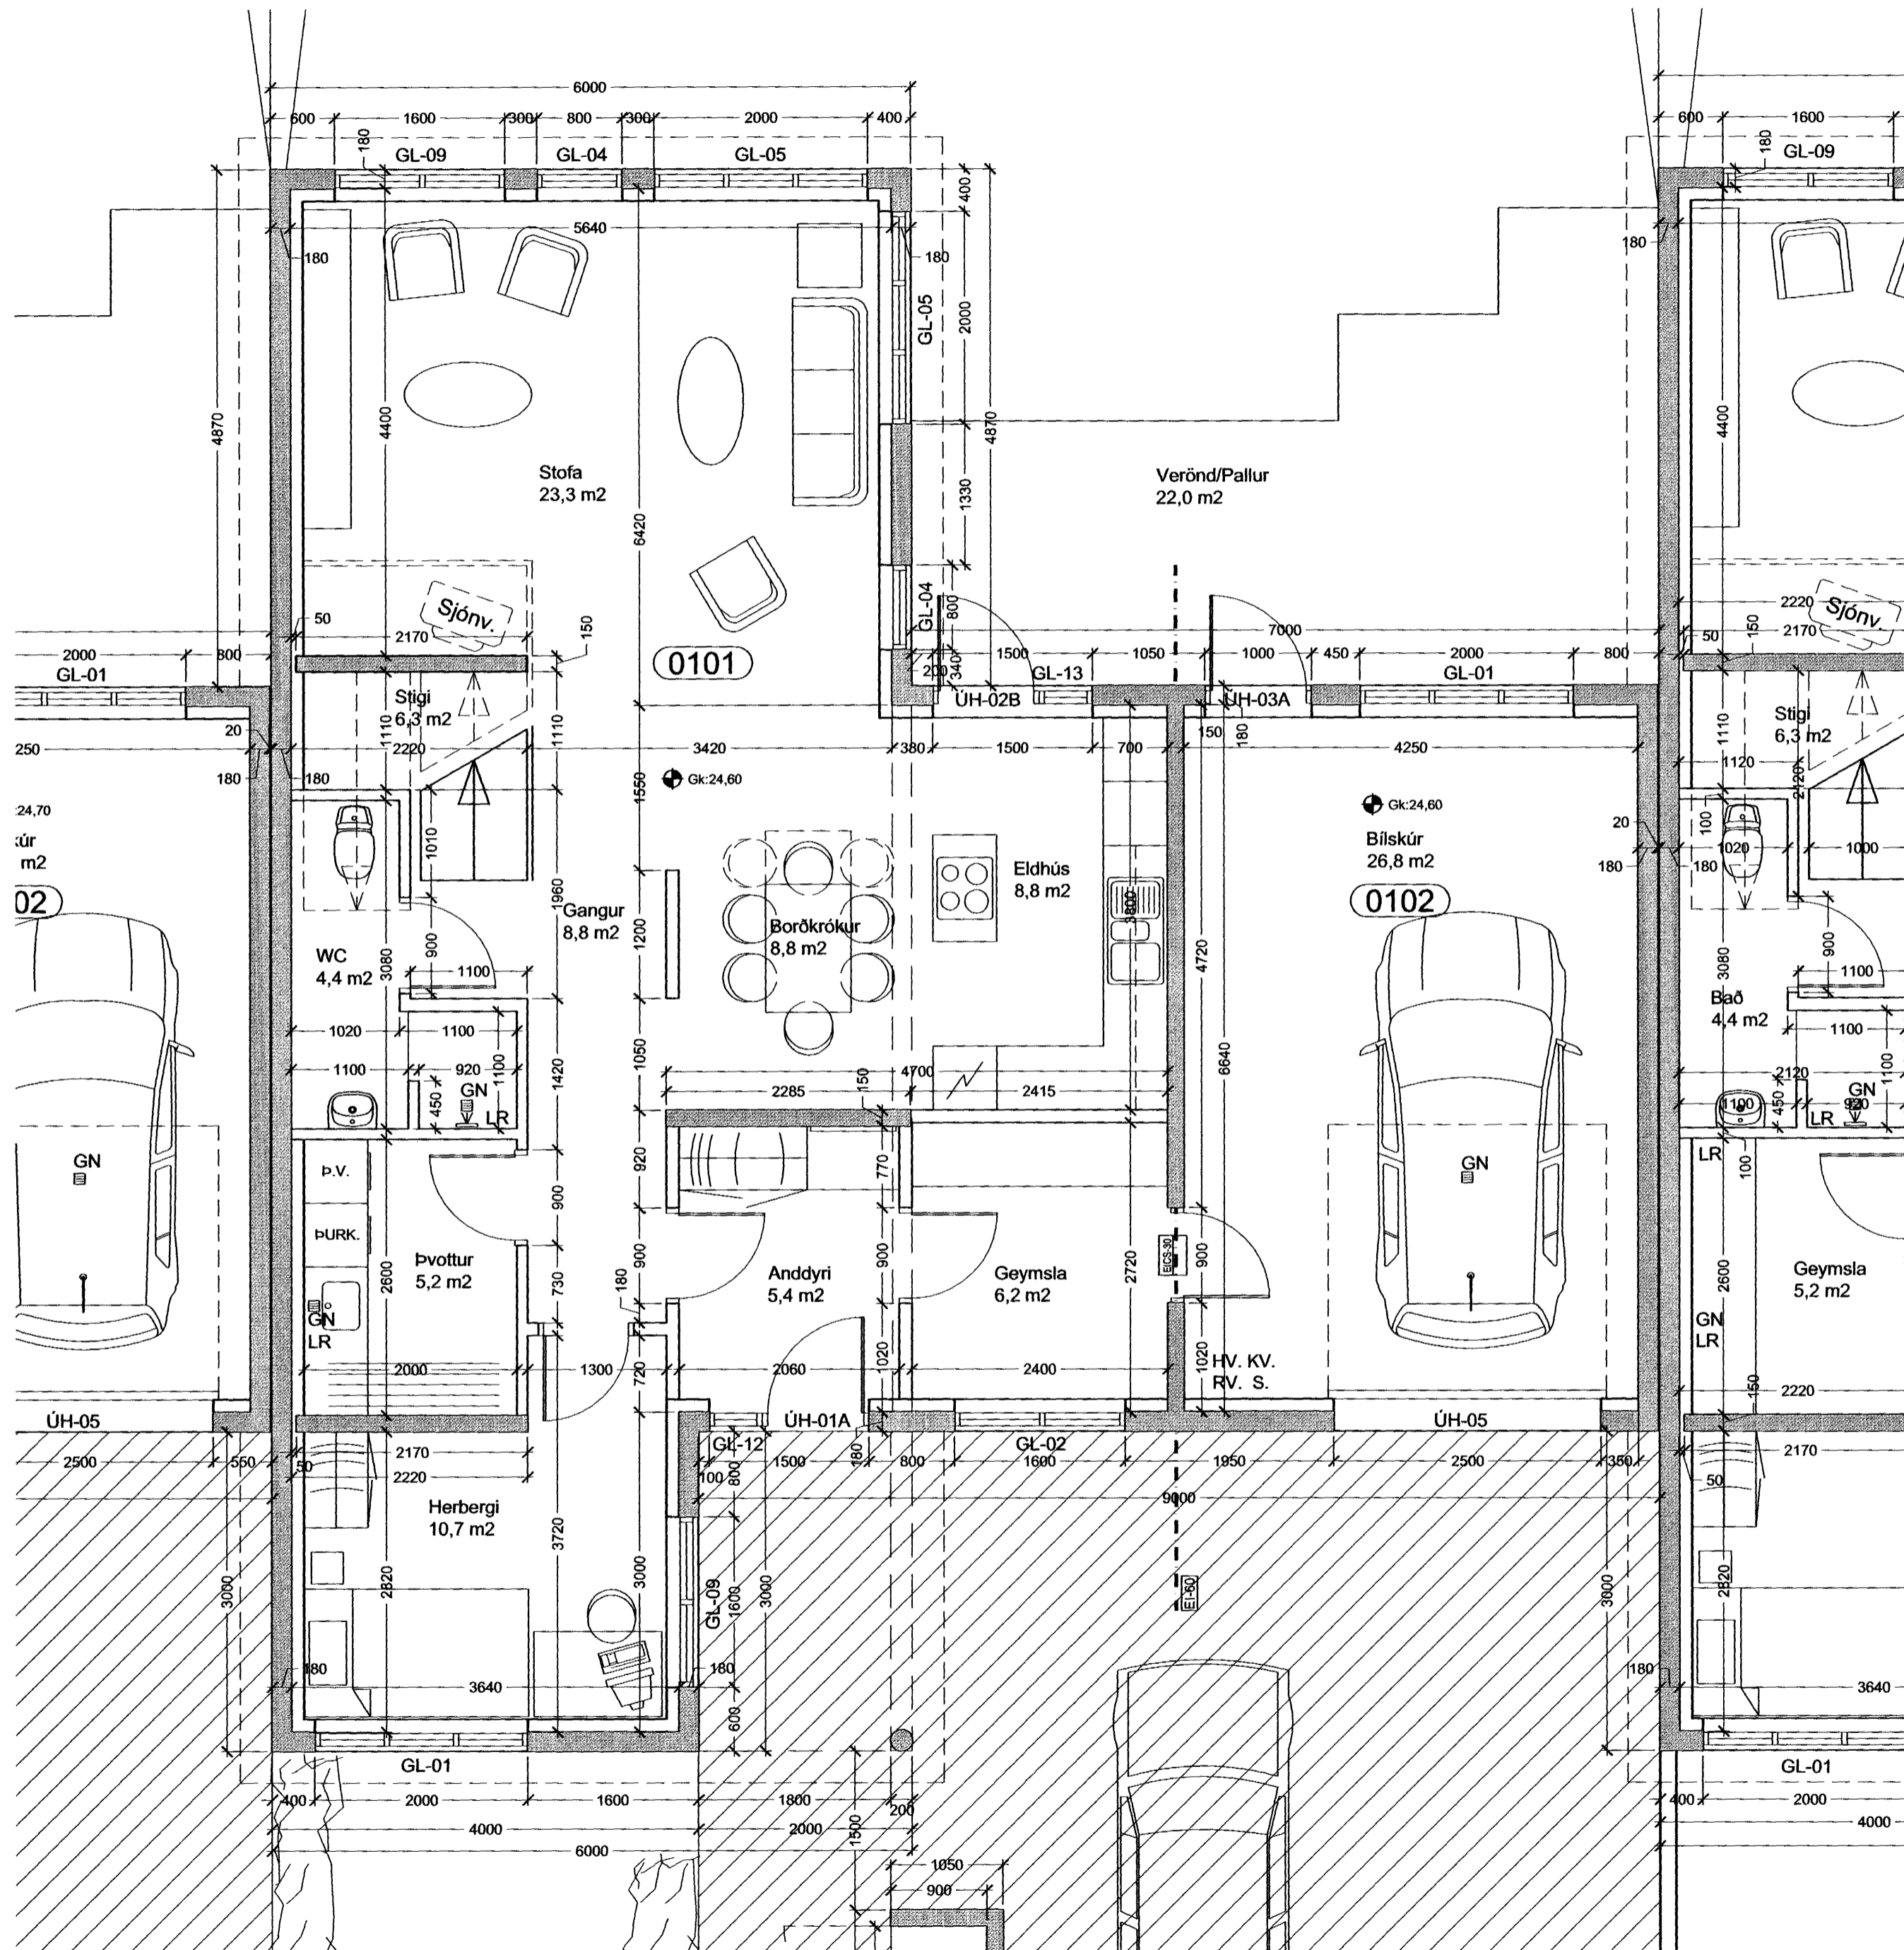

FÍFUVELLIR 33, 35, 37, 39, 41

338
G: 24,25

Samþykkt þann

23 MAÍ 2005

Byggingafultrúinn í Hafnarfirði
F.h. Sigurbjartur Halldórsson

FÍFUVELLIR 33, 35, 37, 39, 41

TEIKN.NR. 202

EFNI: VERKTEIKNINGAR

DAGS.: 10.11.2004

INNRA SKIPULAG

MKV.: 1:50

FÍFUVELLIR 35

ÚTGÁFA: FRUM.

HÖNNUÐIR: Erlendur Ární Hjálmarsson, Byggingafræðingur, Kt.: 10.03.'55-5239

Hjálmar Örn Guðmarsson, Byggingafræðingur, Kt.: 20.06.'72-3809