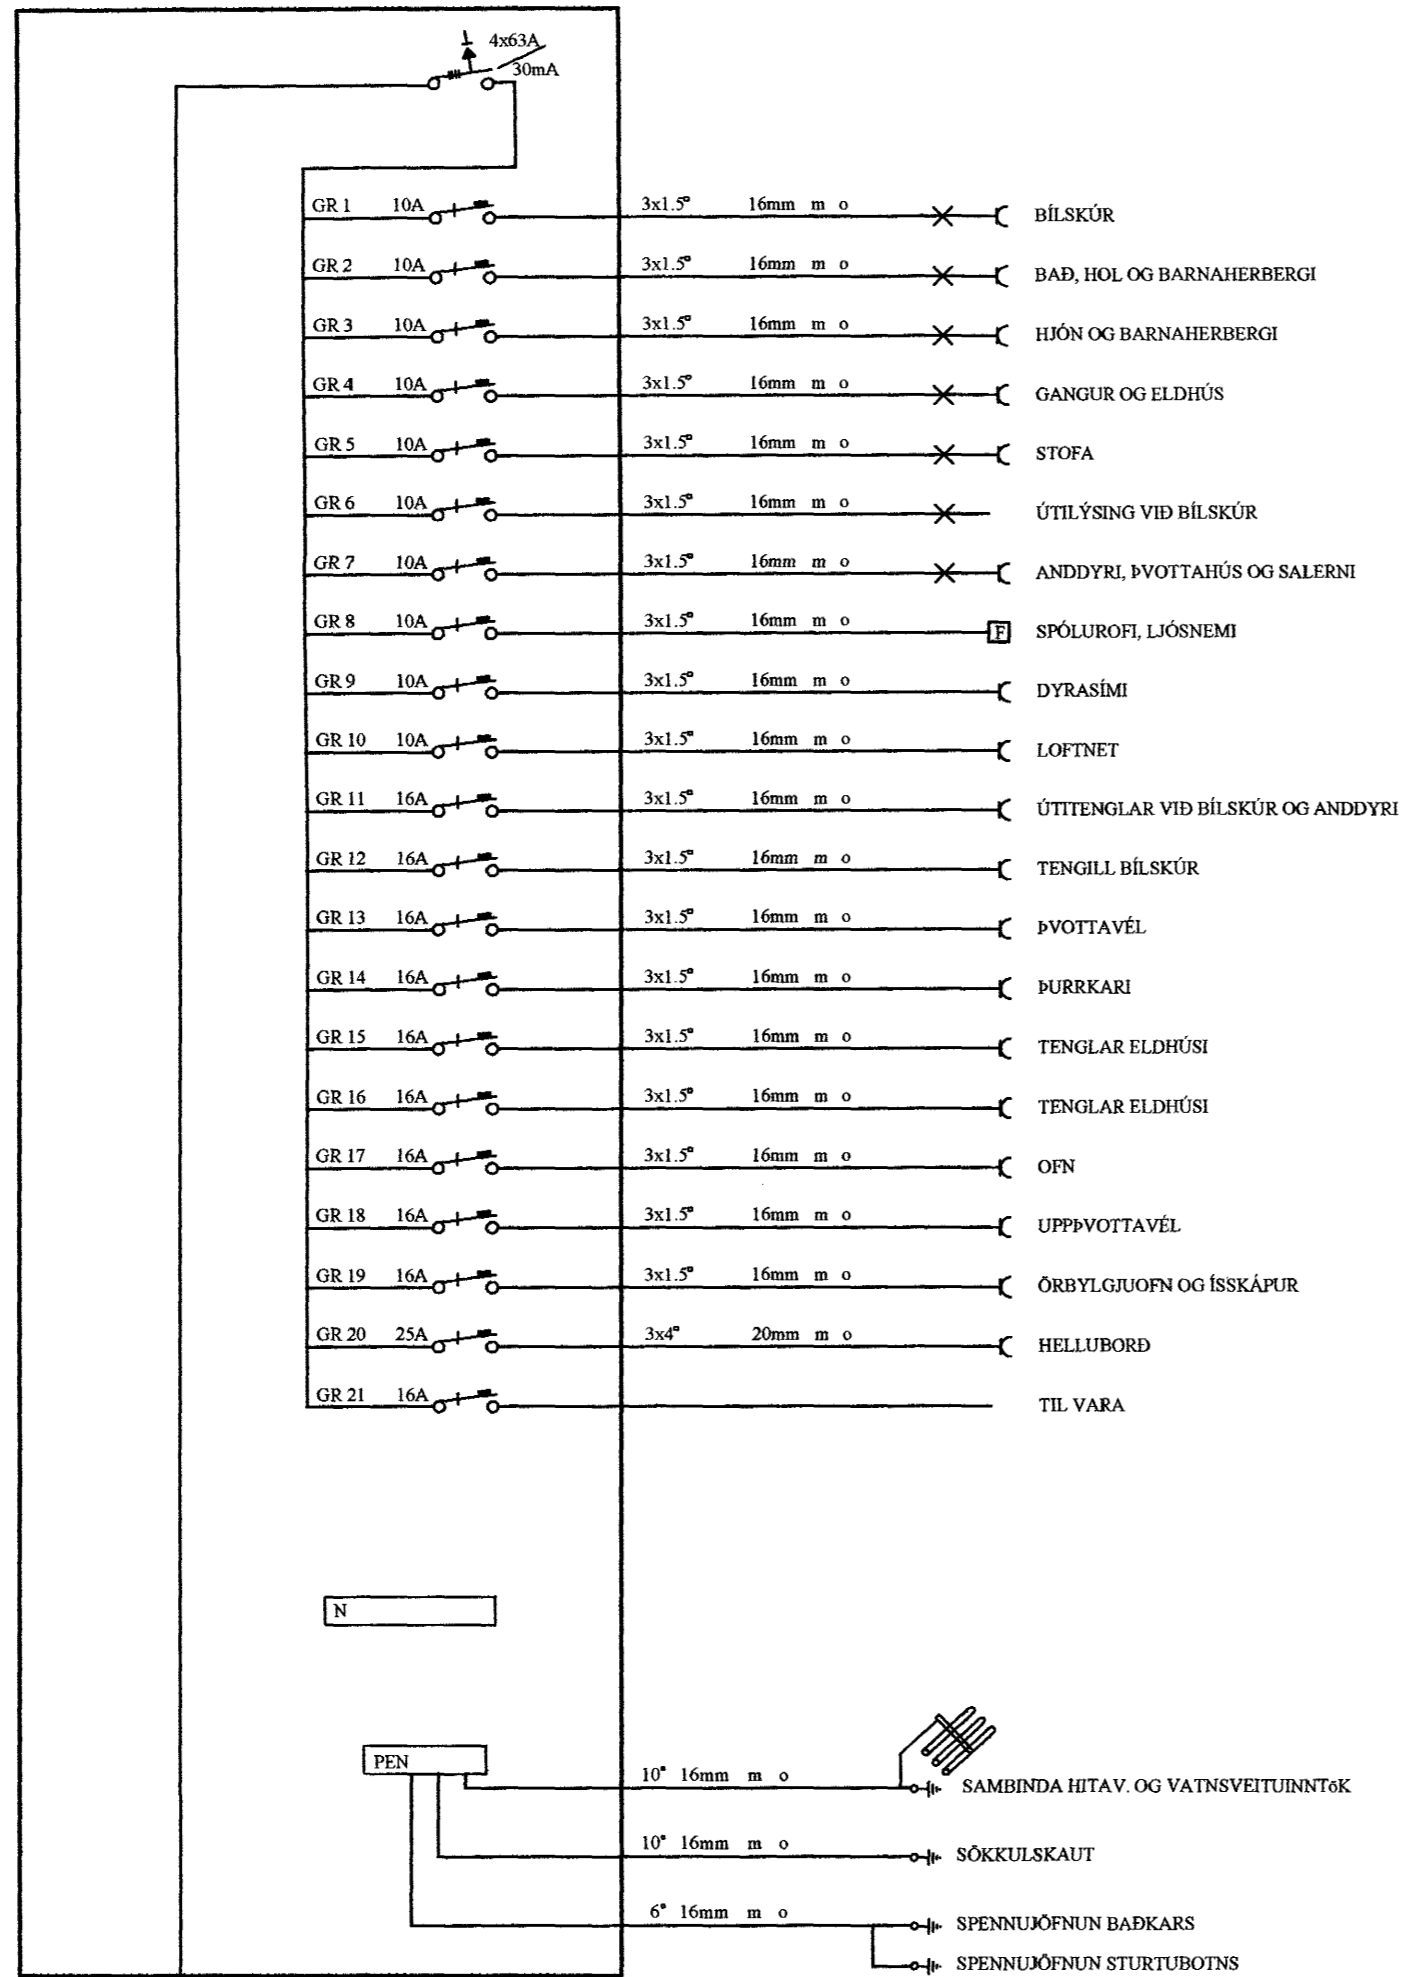

ADALTAFLA T1

TENGISKÁPUR ORKUVEITUNNAR

HEIMTAUG 3N 400/230V

Einlínymyndir

Rafgæði Súluhöfða 27
 270 Mosfellsbær
 S:551-1078 GSM:898-1078

Verkheiti	Furuvellir 31	Mkv.	Enginn
Verkhloti	Einlínymyndir	Dags.	7.3.2005
Hannað	Elvar Trausti Guðmundsson	Teiknað	Ragnar Viktor Karlsson
Samþykkt	Ragnar Viktor Karlsson	Kennitala	220470-5129
Undirskrift og kennitala aðalhönnuðar	