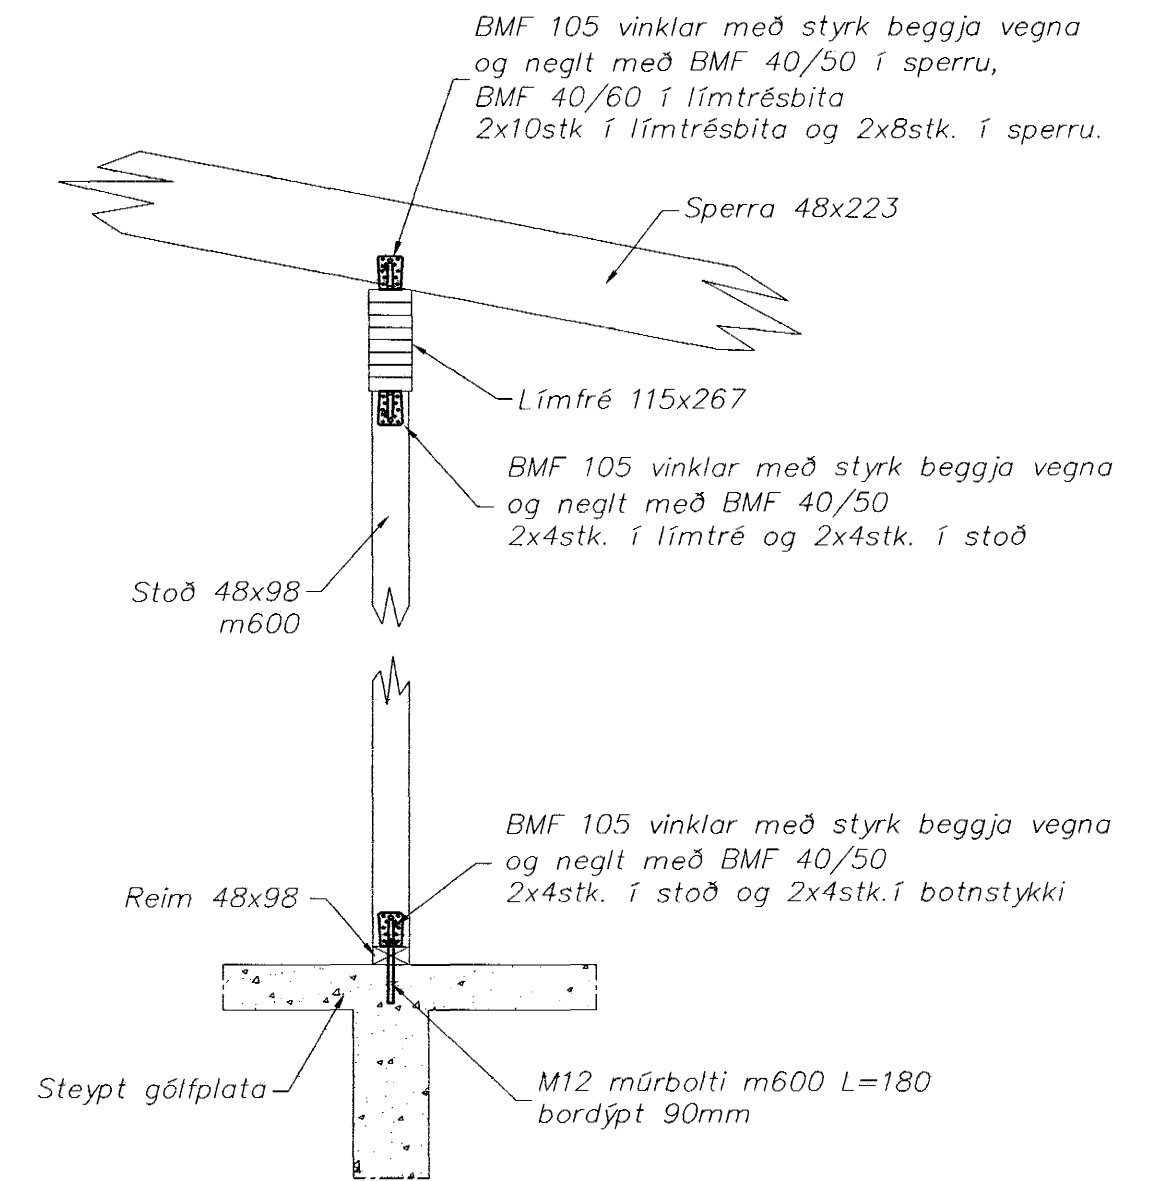

A Snið
1 = 20 mm

B Snið
1 = 20 mm

C Snið
1 = 20 mm

D Snið
1 = 20 mm

E Snið
1 = 20 mm

F Snið
1 = 20 mm

Útg. Nr.	Breytingar	Hönnuður	Dagur
Verkteikning			

Ishella 2, Hafnarfirði			
E-Strendingur ehf. Verkfræðingafyrirbirta Fjögurhlaug 9-11, 223 Hafnarfirður Sími 565 5648, Fax 565 5644	Þjónustubýgging, Þak Snið		
Hinn 26.5.2005 Hönnuður: <i>[Signature]</i> Markaðsleiðsla: <i>[Signature]</i> Sími 240563-2909	Dagur maí, 2005	Tekið / Herrað af JW/HDM	Útgáfa 1:20
Samþykkt af <i>[Signature]</i>	Málavörð 1:20	Númer teikningar 203	Útgáfa 203