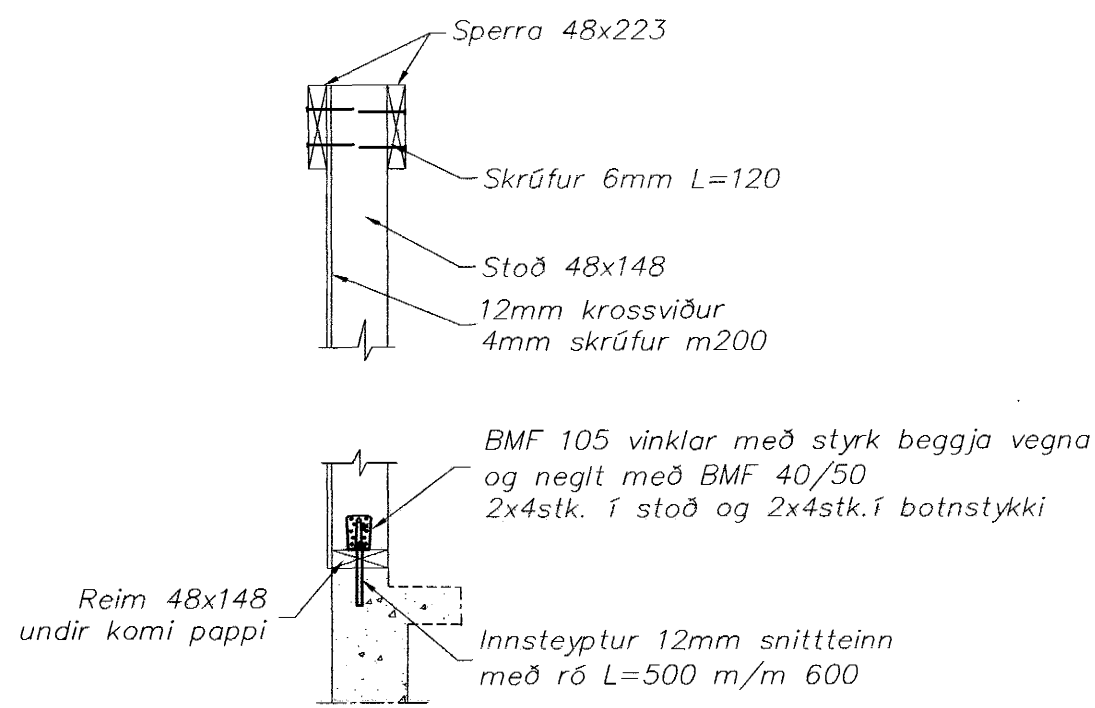

A Snið
1 = 20 mm

B Snið
1 = 20 mm

C Snið
1 = 20 mm

D Snið
1 = 20 mm

E Snið
1 = 20 mm

F Snið
1 = 20 mm

Útg. Nr.	Breytingar	Hönnuður	Dagur
Verkteikning			

Ishella 2, Hafnarfirði			
E-Strendingur ehf. Verkfræðingafyrirbirta Fjögurhlaug 9-11, 223 Hafnarfirður Sími 565 5648, Fax 565 5644	Þjónustubýgging, Þak Snið		
Hinn 26.5.2005 Hönnuður: <i>[Signature]</i> Markaðsleiðsla: <i>[Signature]</i> Sími 240563-2909	Dagur maí, 2005	Tekið / Herrað af JW/HDM	Útgáfa 1:20
Samþykkt af <i>[Signature]</i>	Málavörð 1:20	Númer teikningar 203	Útgáfa 203