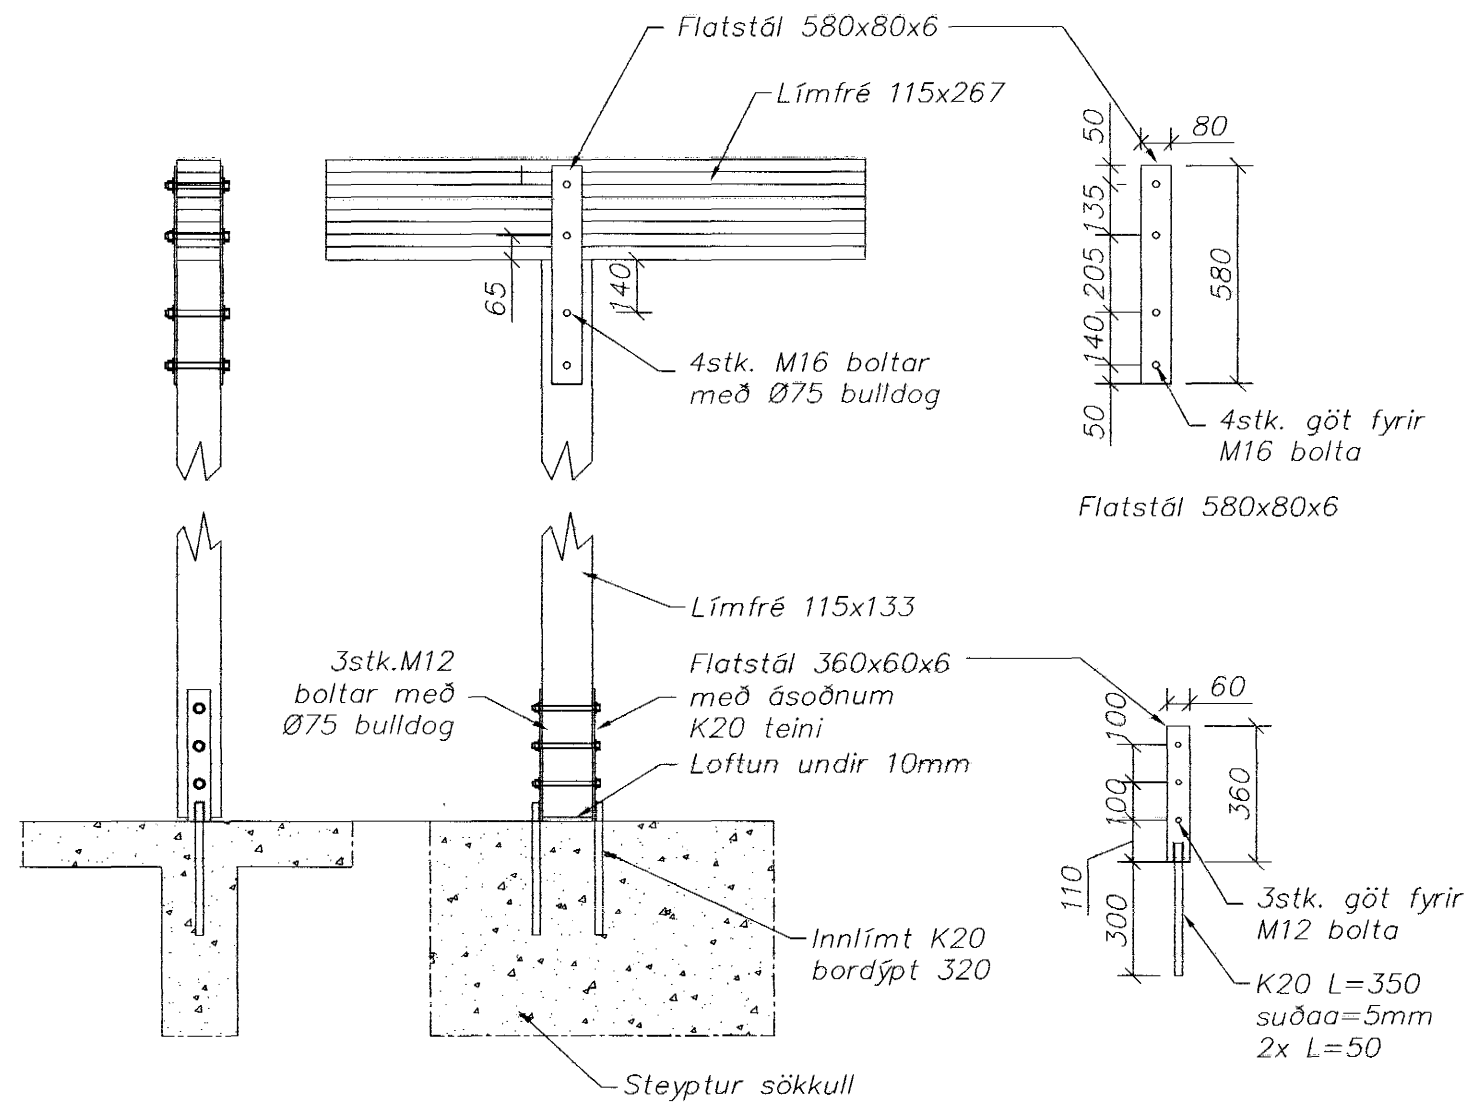

A Snið
1 = 20 mm

B Snið
1 = 20 mm

C Snið
1 = 20 mm

D Snið
1 = 20 mm

E Snið
1 = 20 mm

F Snið
1 = 20 mm

Útg. Nr.	Breytingar	Hönnuður	Dagur
Verkteikning			

Ishella 2, Hafnarfirði			
E-Strendingur ehf. Verkfræðingafyrirbirta Fjögurhlaug 9-11, 223 Hafnarfirður Sími 565 5648, Fax 565 5644	Þjónustubýgging, Þak Snið		
Hinn 26.5.2005 Hönnuður: <i>[Signature]</i> Markaðsleiðsla: <i>[Signature]</i> Sími 240563-2909	Dagur maí, 2005	Tekið / Herrað af JW/HDM	Útgáfa 1:20
Samþykkt af <i>[Signature]</i>	Málavörð 1:20	Númer teikningar 203	Útgáfa 203