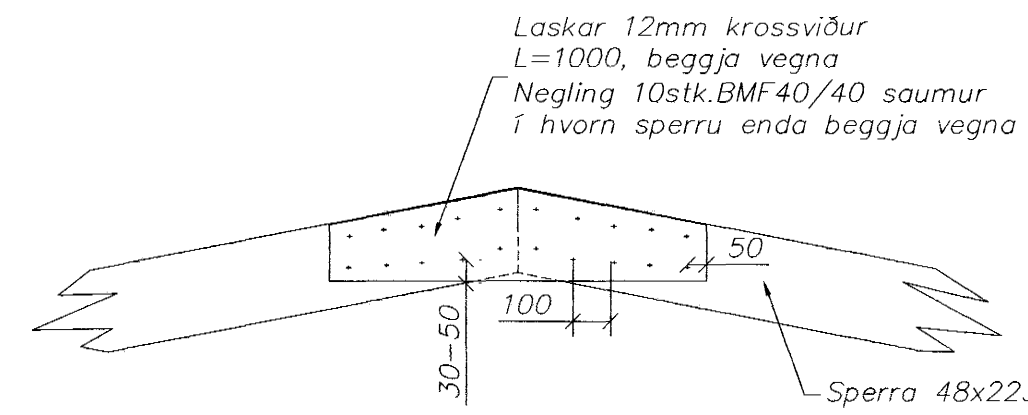

A Snið
1 = 20 mm

B Snið
1 = 20 mm

C Snið
1 = 20 mm

D Snið
1 = 20 mm

E Snið
1 = 20 mm

F Snið
1 = 20 mm

Útg. Nr.	Breytingar	Hönnuður	Dagur
Verkteikning			

Ishella 2, Hafnarfirði			
E-Strendingur ehf. Verkfræðingafyrirbirta Fjögurhlaug 9-11, 223 Hafnarfirður Sími 565 5648, Fax 565 5644	Þjónustubýgging, Þak Snið		
Hinn 26.5.2005 Hönnuður: <i>[Signature]</i> Markaðsleiðsla: <i>[Signature]</i> Sími 240563-2909	Dagur maí, 2005	Tekið / Herrað af JW/HDM	Útgáfa 1:20
Samþykkt af <i>[Signature]</i>	Málavörð 1:20	Númer teikningar 203	Útgáfa 203