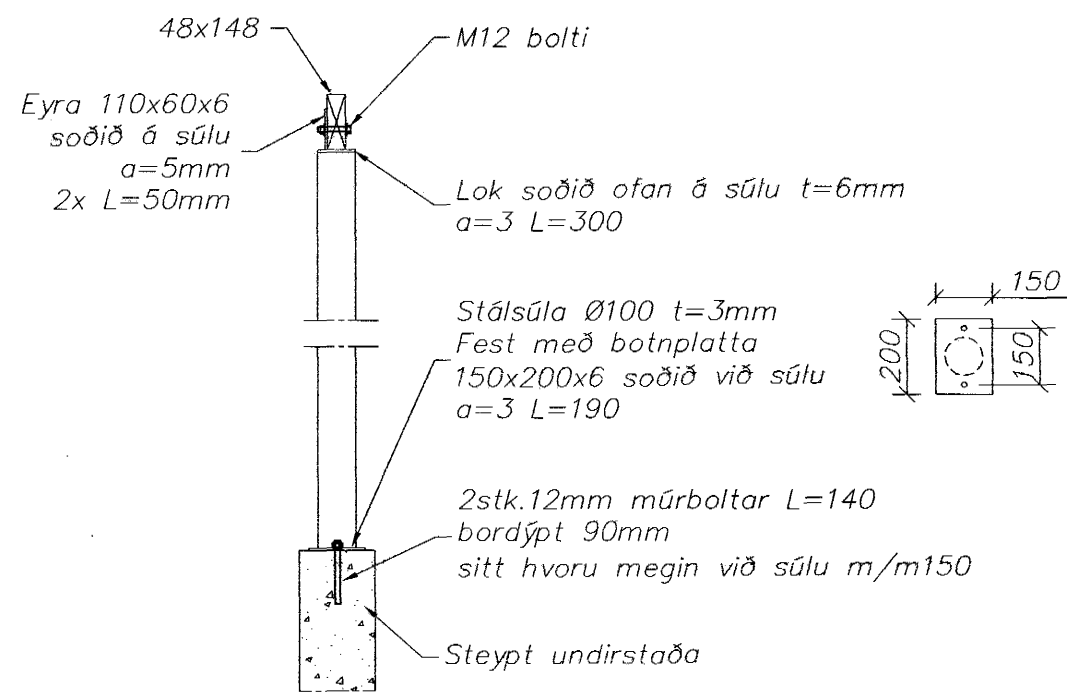

A Snið
1 = 20 mm

B Snið
1 = 20 mm

C Snið
1 = 20 mm

D Snið
1 = 20 mm

E Snið
1 = 20 mm

F Snið
1 = 20 mm

Útg. Nr.	Breytingar	Hönnuður	Dagur
Verkteikning			

Ishella 2, Hafnarfirði			
E-Strendingur ehf. Verkfræðingafyrirbirta Fjögurhlaug 9-11, 223 Hafnarfirður Sími 565 5648, Fax 565 5644	Þjónustubýgging, Þak Snið		
Hinn 26.5.2005 Hönnuður: <i>[Signature]</i> Markaðsleiðsla: <i>[Signature]</i> Sími 240563-2909	Dagur maí, 2005	Tekið / Herrað af JW/HDM	Útgáfa 1:20
Samþykkt af <i>[Signature]</i>	Málavörð 1:20	Númer teikningar 203	Útgáfa 203