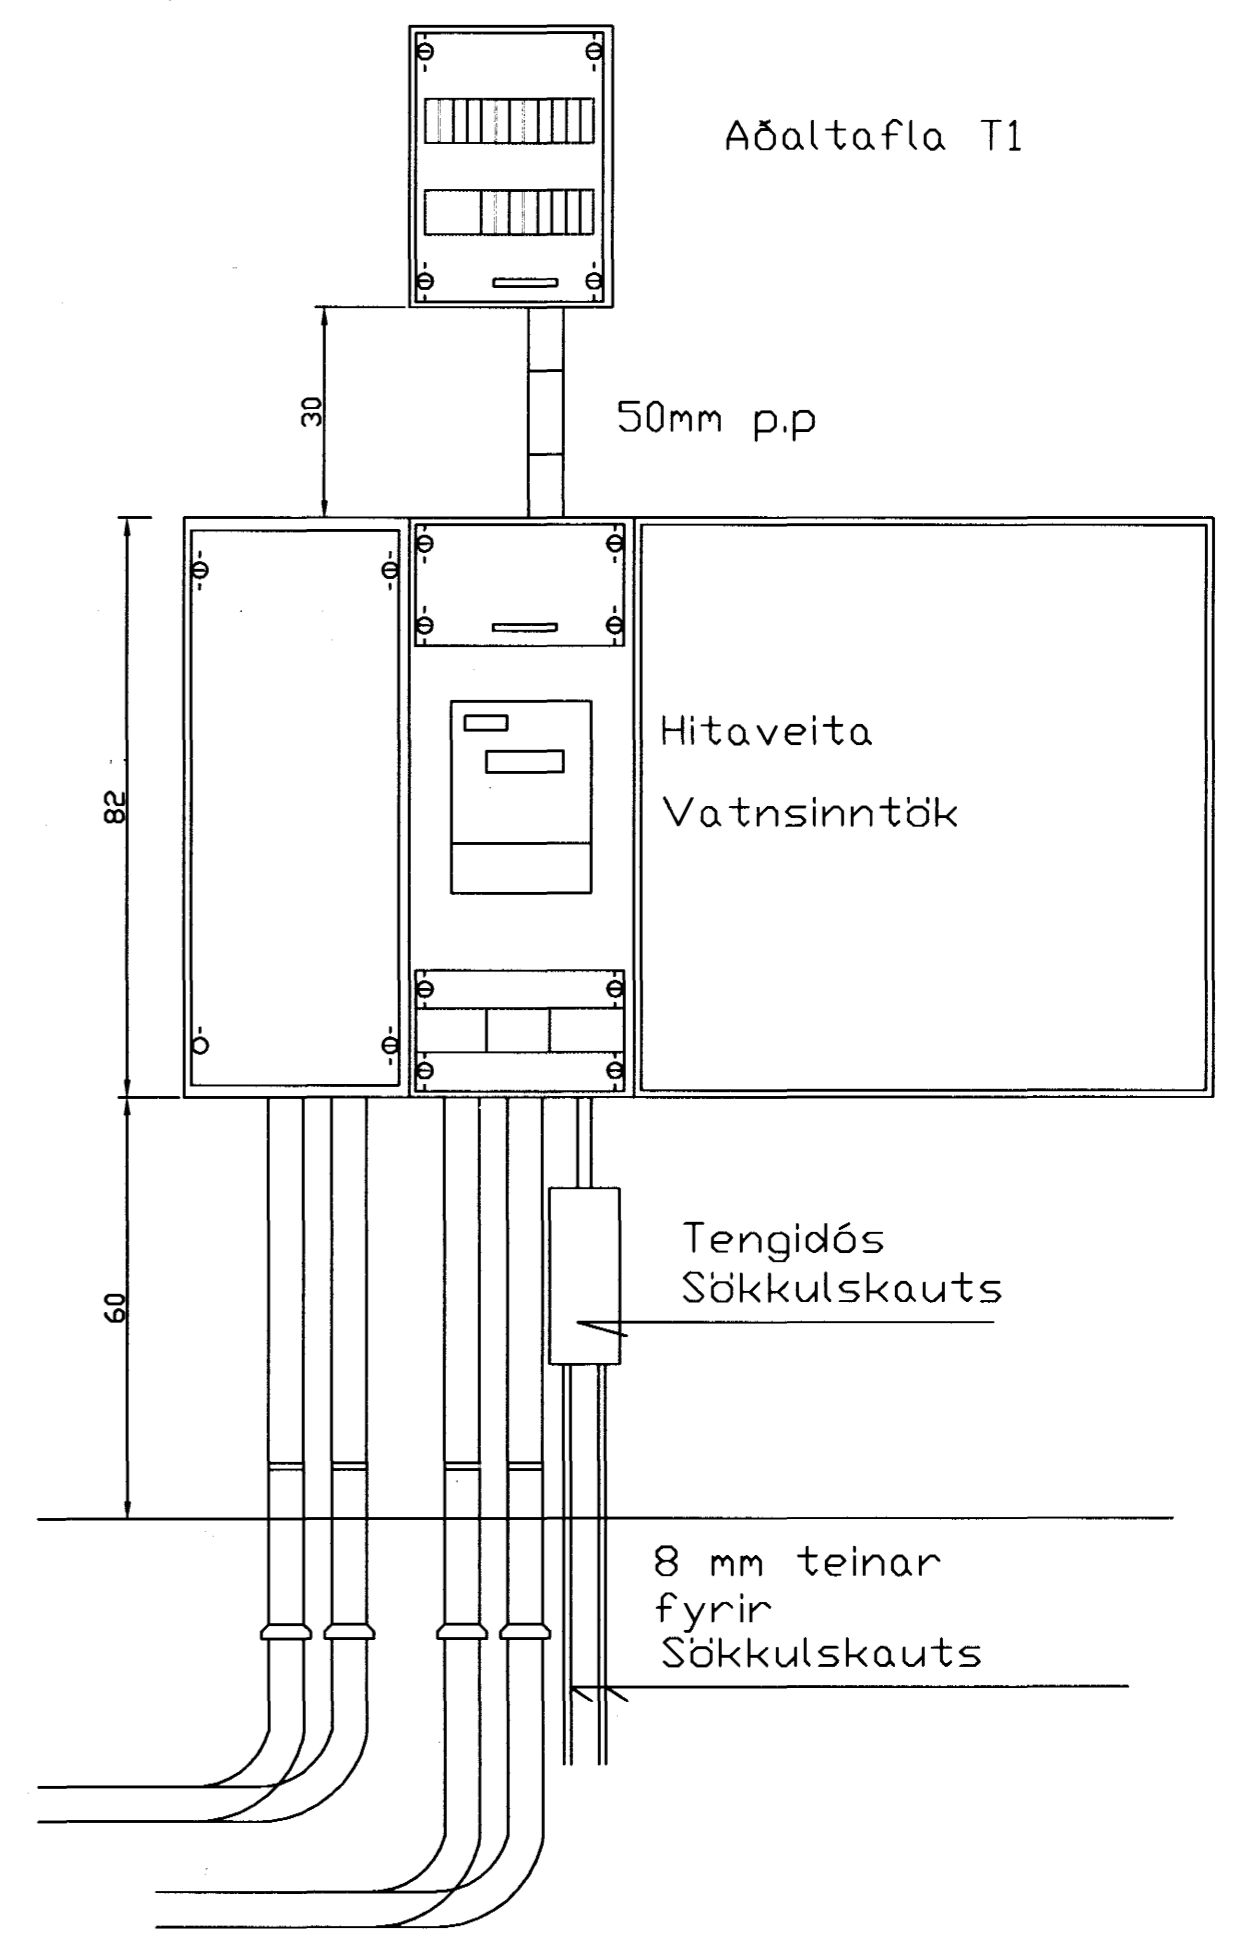

Snið A-A

Sjá nánar hönnun og frágang heimlagna Hitaveitur

Nýtt hús ehf Furuvellir 4 Hafnafirði		
Grunnmynd og sið af inntaksvegg		
Kvarði: 1:50	Dags: Maí 2005	Verk: grunnmynd
Teiknað: <i>Aki</i>		Hannað: <i>Alfa</i>
Bls. 3 af 7		