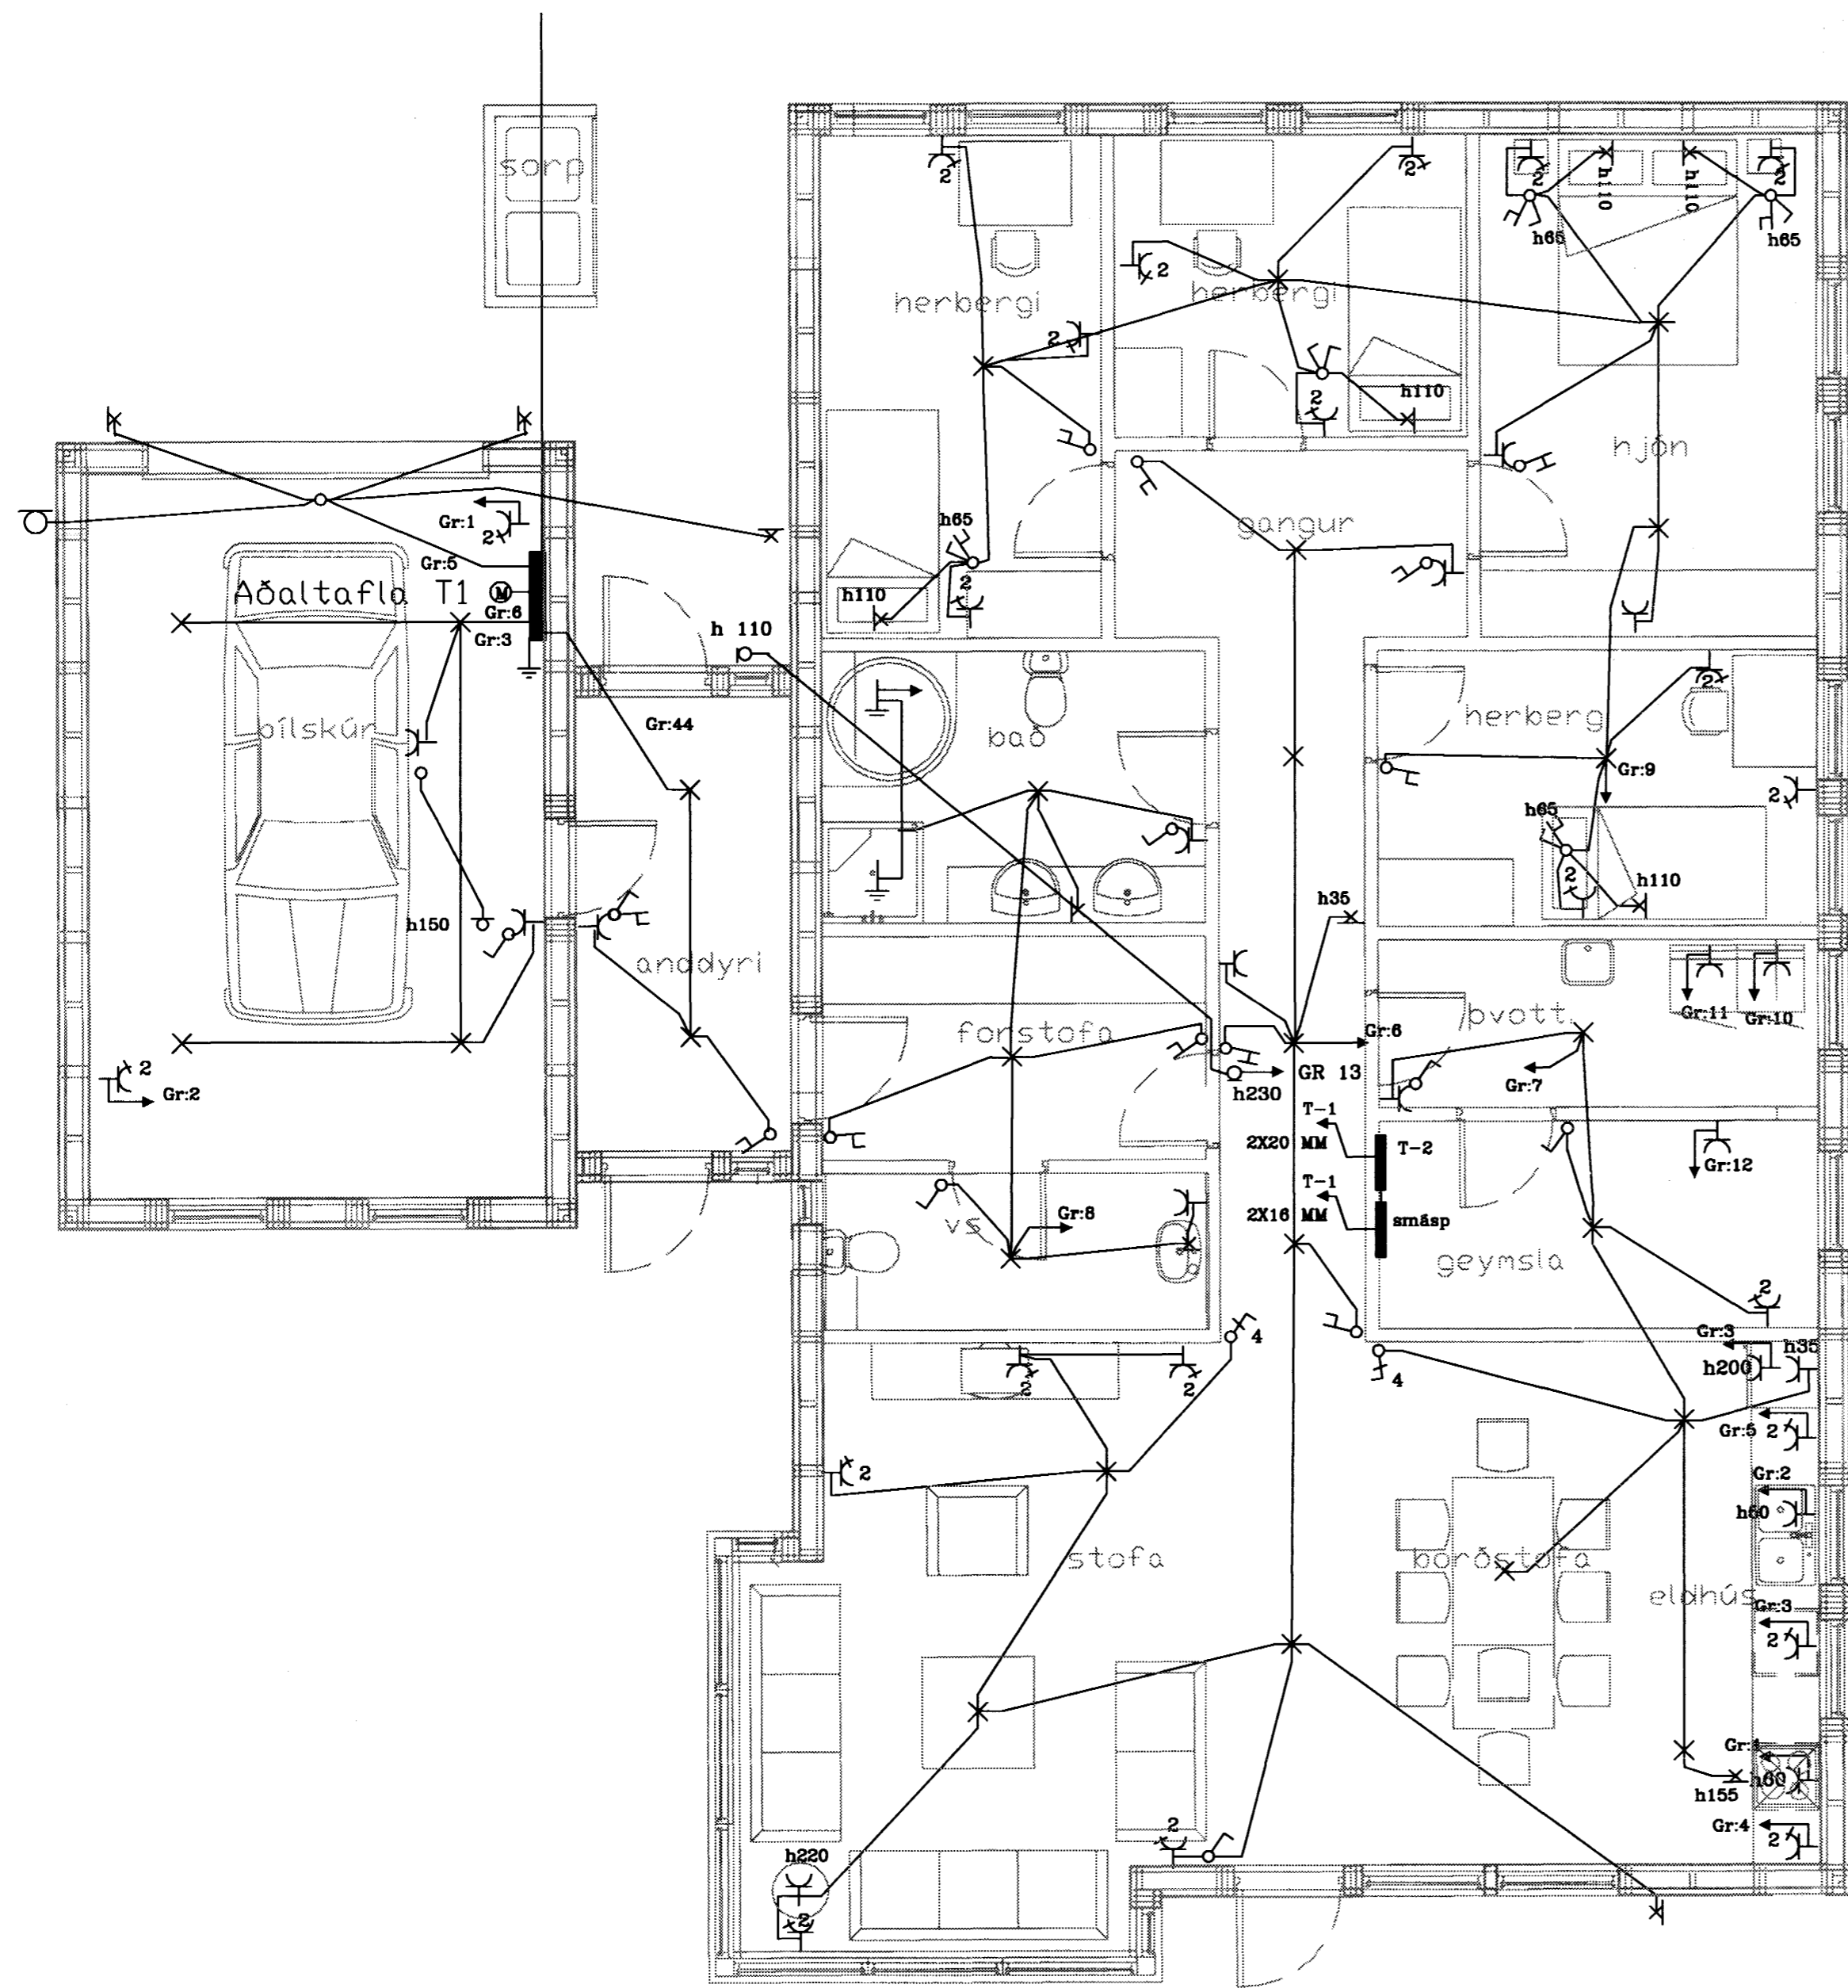

Snið A-A

Sjá nánar hönnun og frágang heimlagna Hitaveitur

Nýtt hús ehf Furuvellir 4 Hafnafirði		
Grunnmynd og sið af inntaksvegg		
Kvarði: 1:50	Dags: Maí 2005	Verk: grunnmynd
Teiknað: <i>Aki</i>		Hannað: <i>Alfa</i>
Bls. 3 af 7		