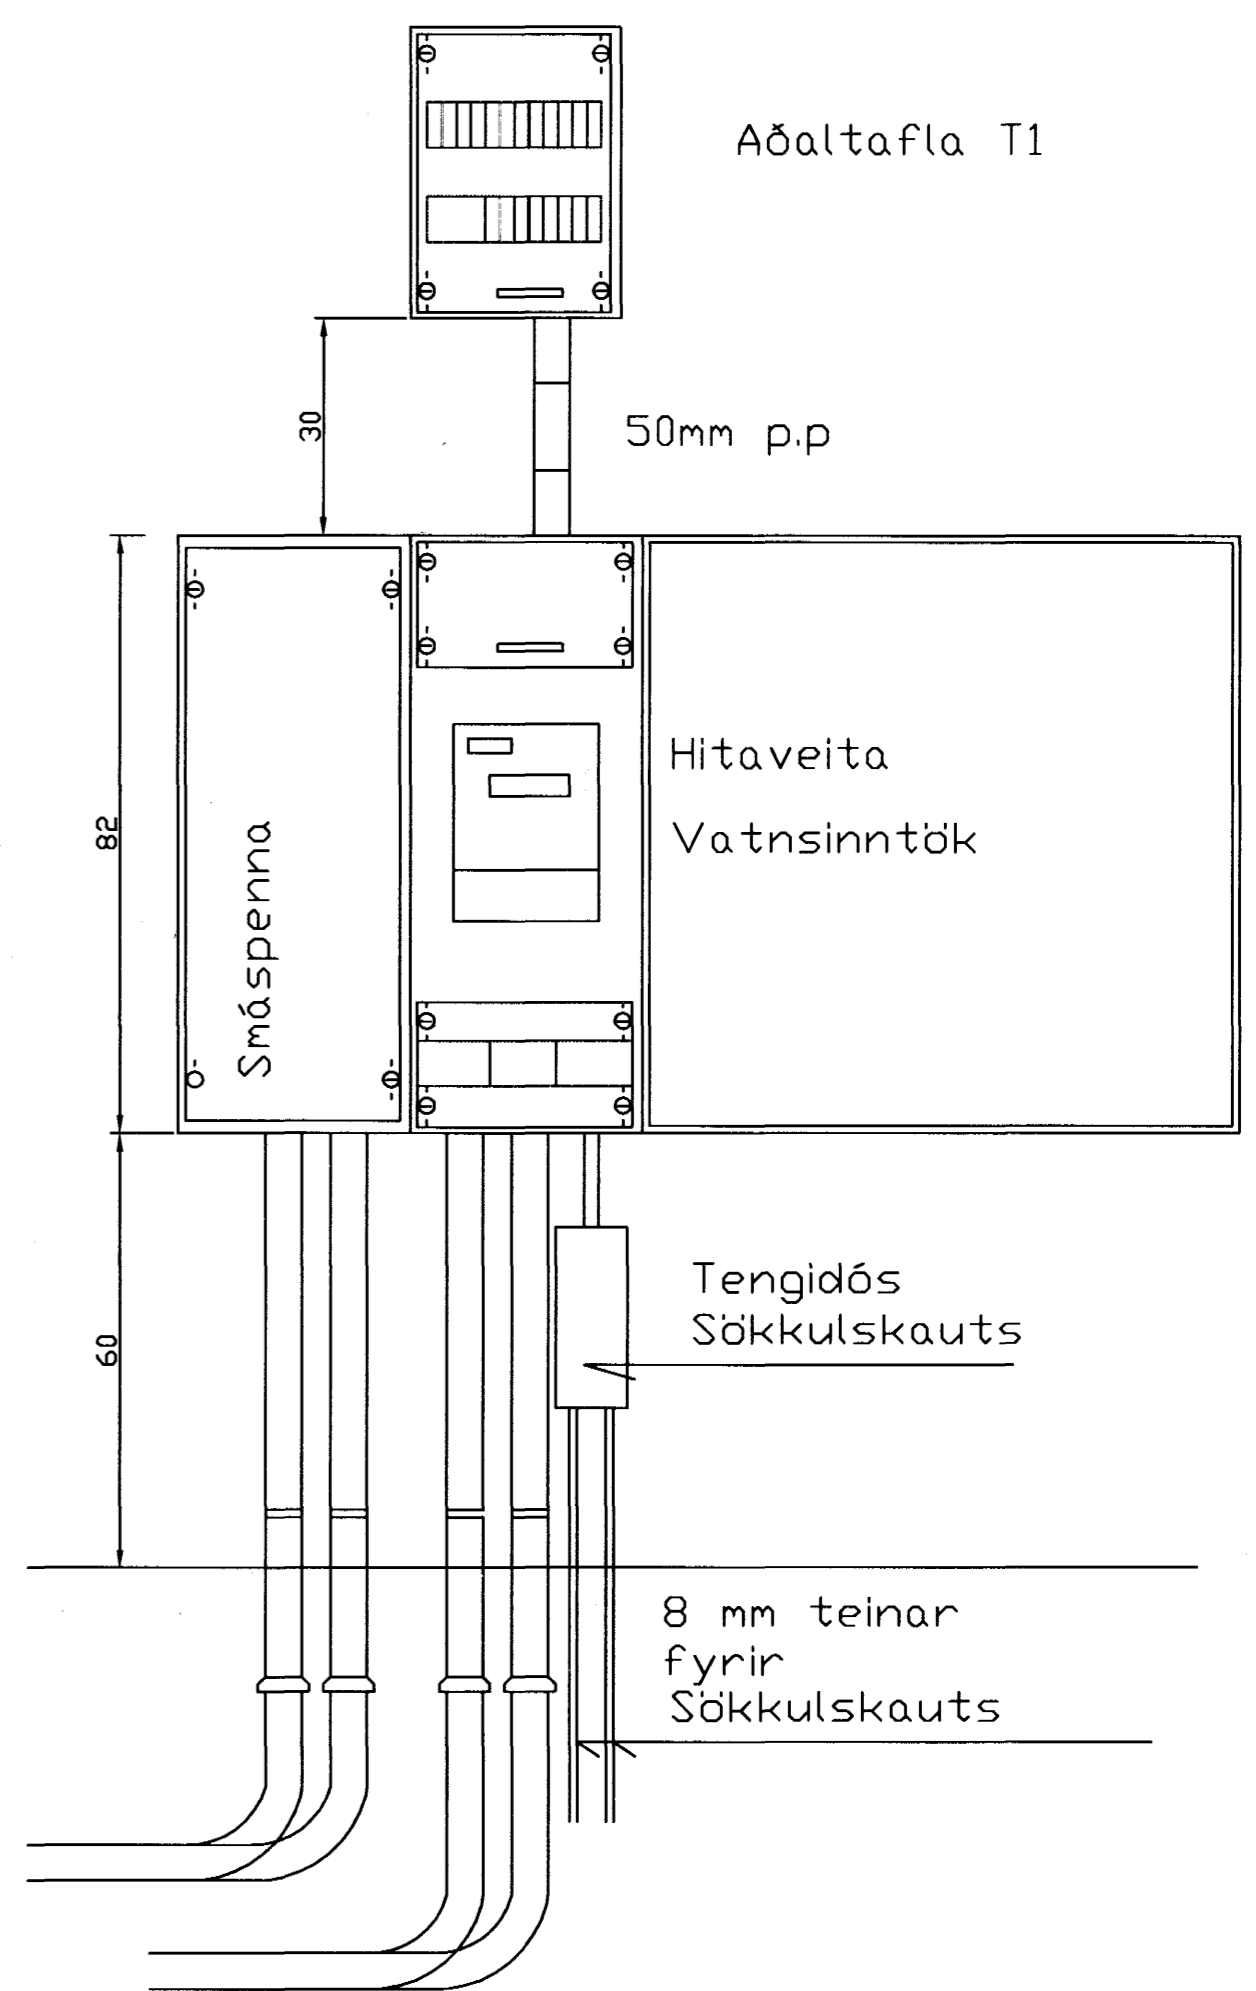

Snið A-A

Sjá nánar hönnun og frágang heimlagna Hitaveitur

Nýtt hús ehf Furuvellir 4 Hafnafirði		
Sími og loftnet		
Kvarði: 1:50	Dags: Maí 2005	Verk: grunnmynd
Teiknað: Aki		Hannað: <i>[Signature]</i>
<b>Rafgjafinn e.h.f.</b> Hamraborg 20 A 200 Kópavogi		
Bls. 4		af 7