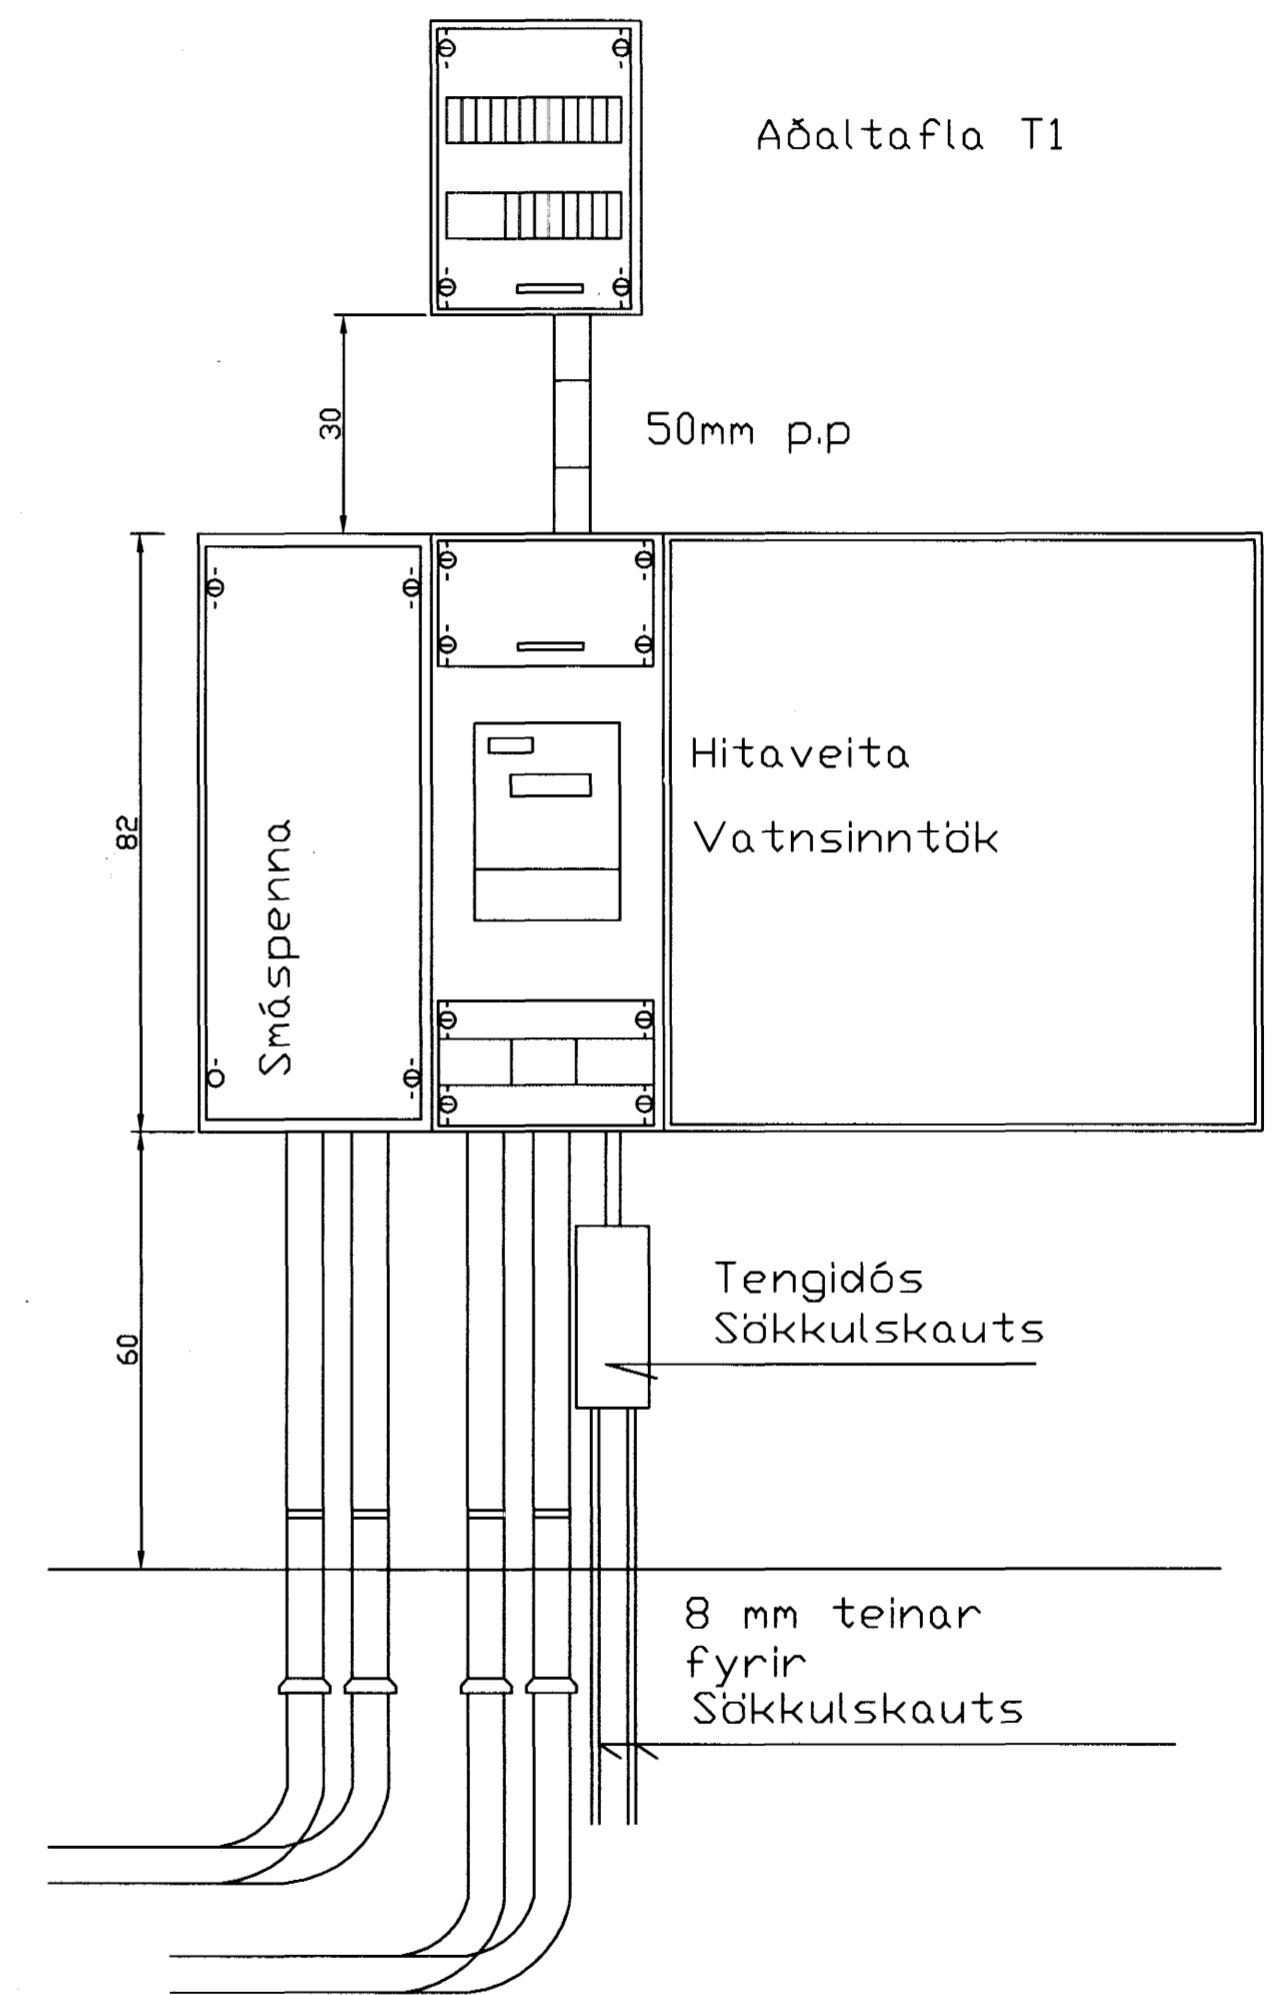

Snið A-A

Sjá nánar hönnun og frágang heimlagna Hitaveitur

Nýtt hús ehf Furuvellir 4 Hafnarfirði		
Staðsetning hitastilla gölfhita		
Kvarði: 1:50	Dags: Maí 2005	Verk: grunnmynd
Teiknað: Áki		Hannað: <i>Áki Sigurðsson</i>
Bl. 5		af 7