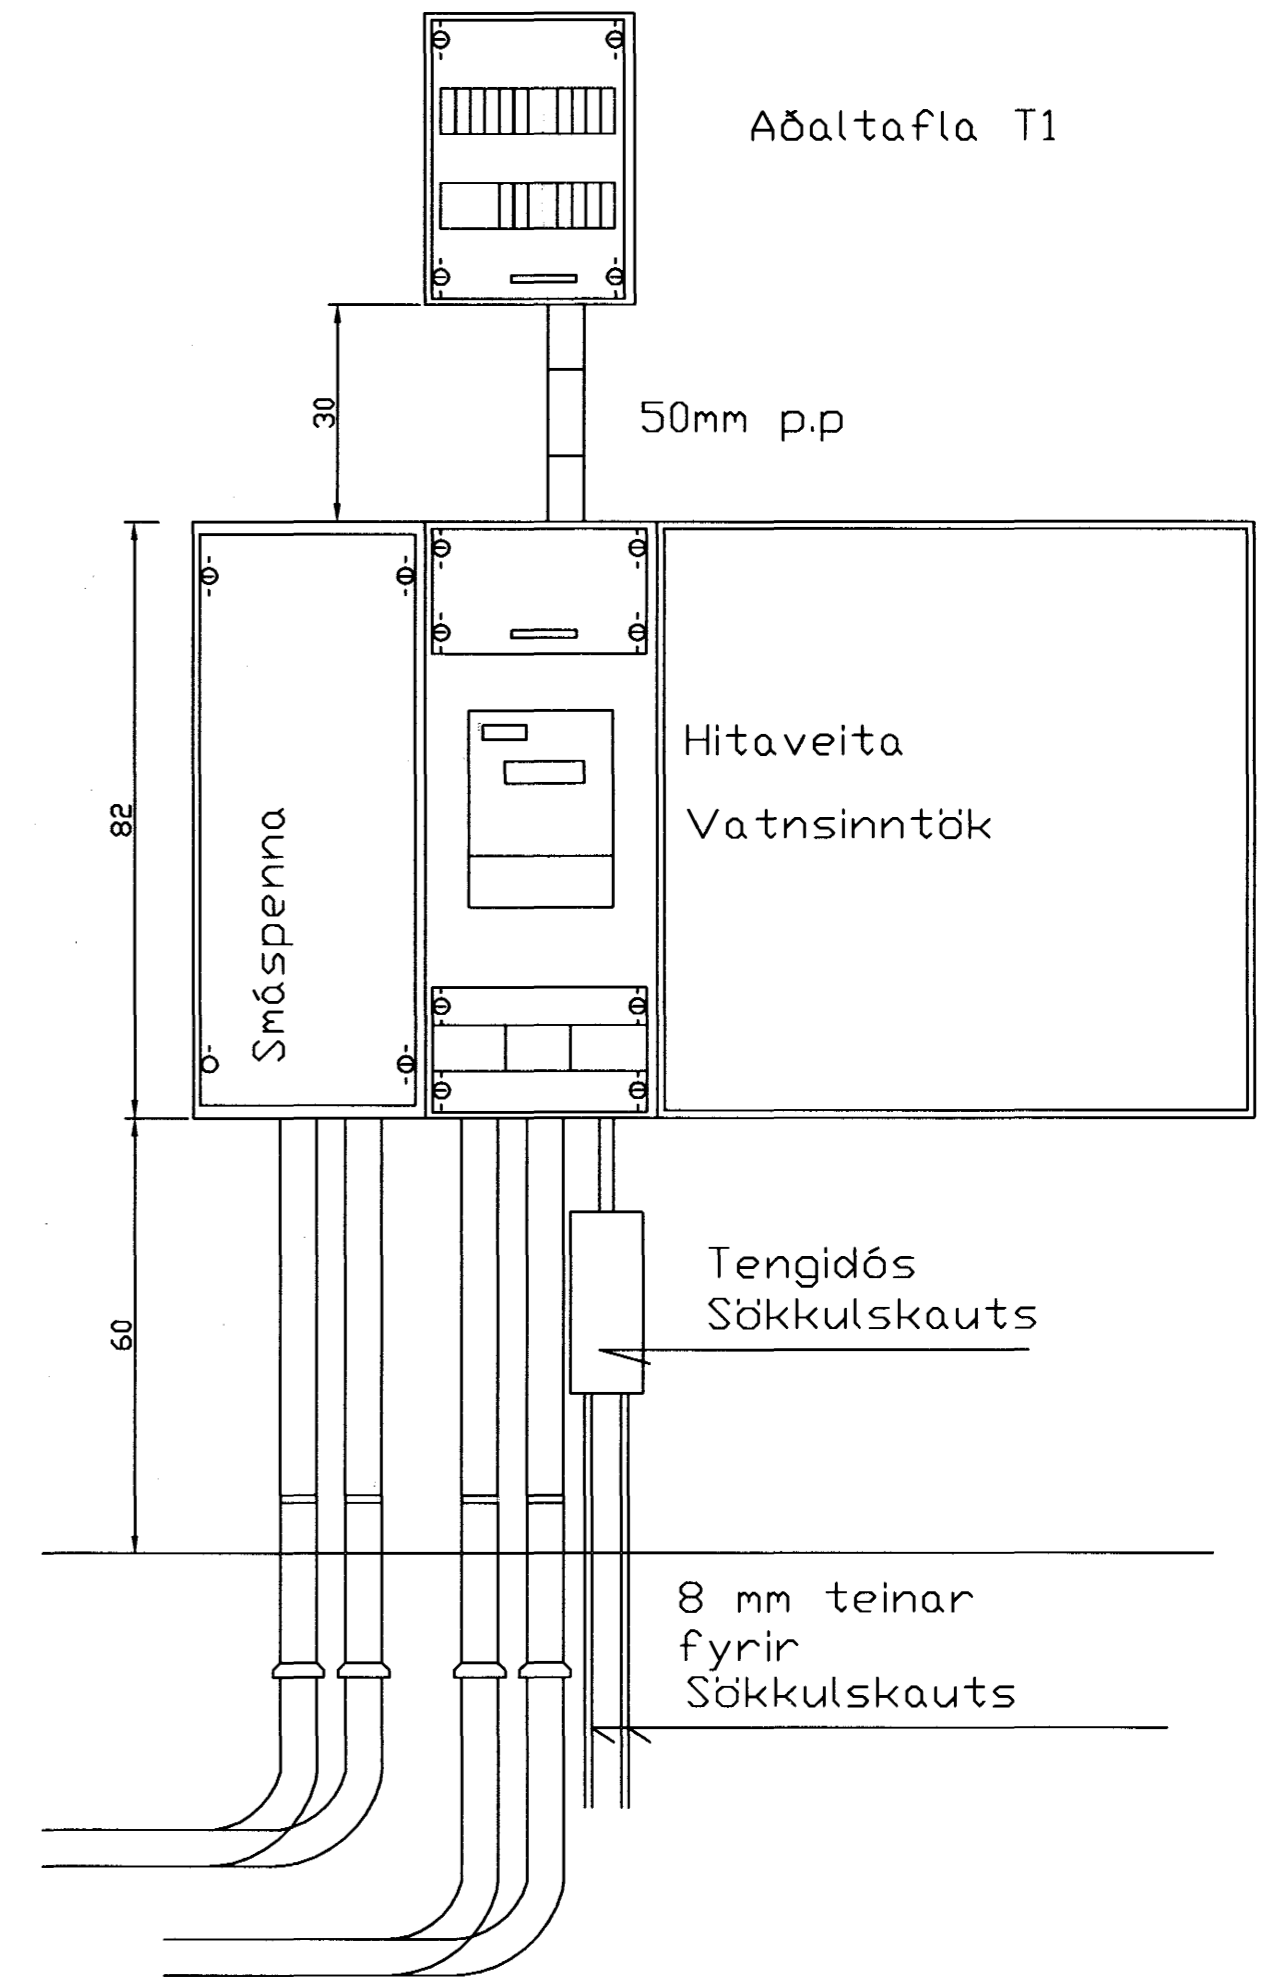

Snið A-A

Sjá nánar hönnun og frágang heimlagna Hitaveitur

Nýtt hús ehf Furuvellir 4 Hafnafirði		
Brunaviðvörnuarkerfi		
Kvarði: 1:50	Dags: Maí 2005	Verk: grunnmynd
Teiknað: Áki		Hannað: <i>Áki Ingvarsson</i>
Hamraborg 20 A 200 Kópavogi		Bl. 6 af 7