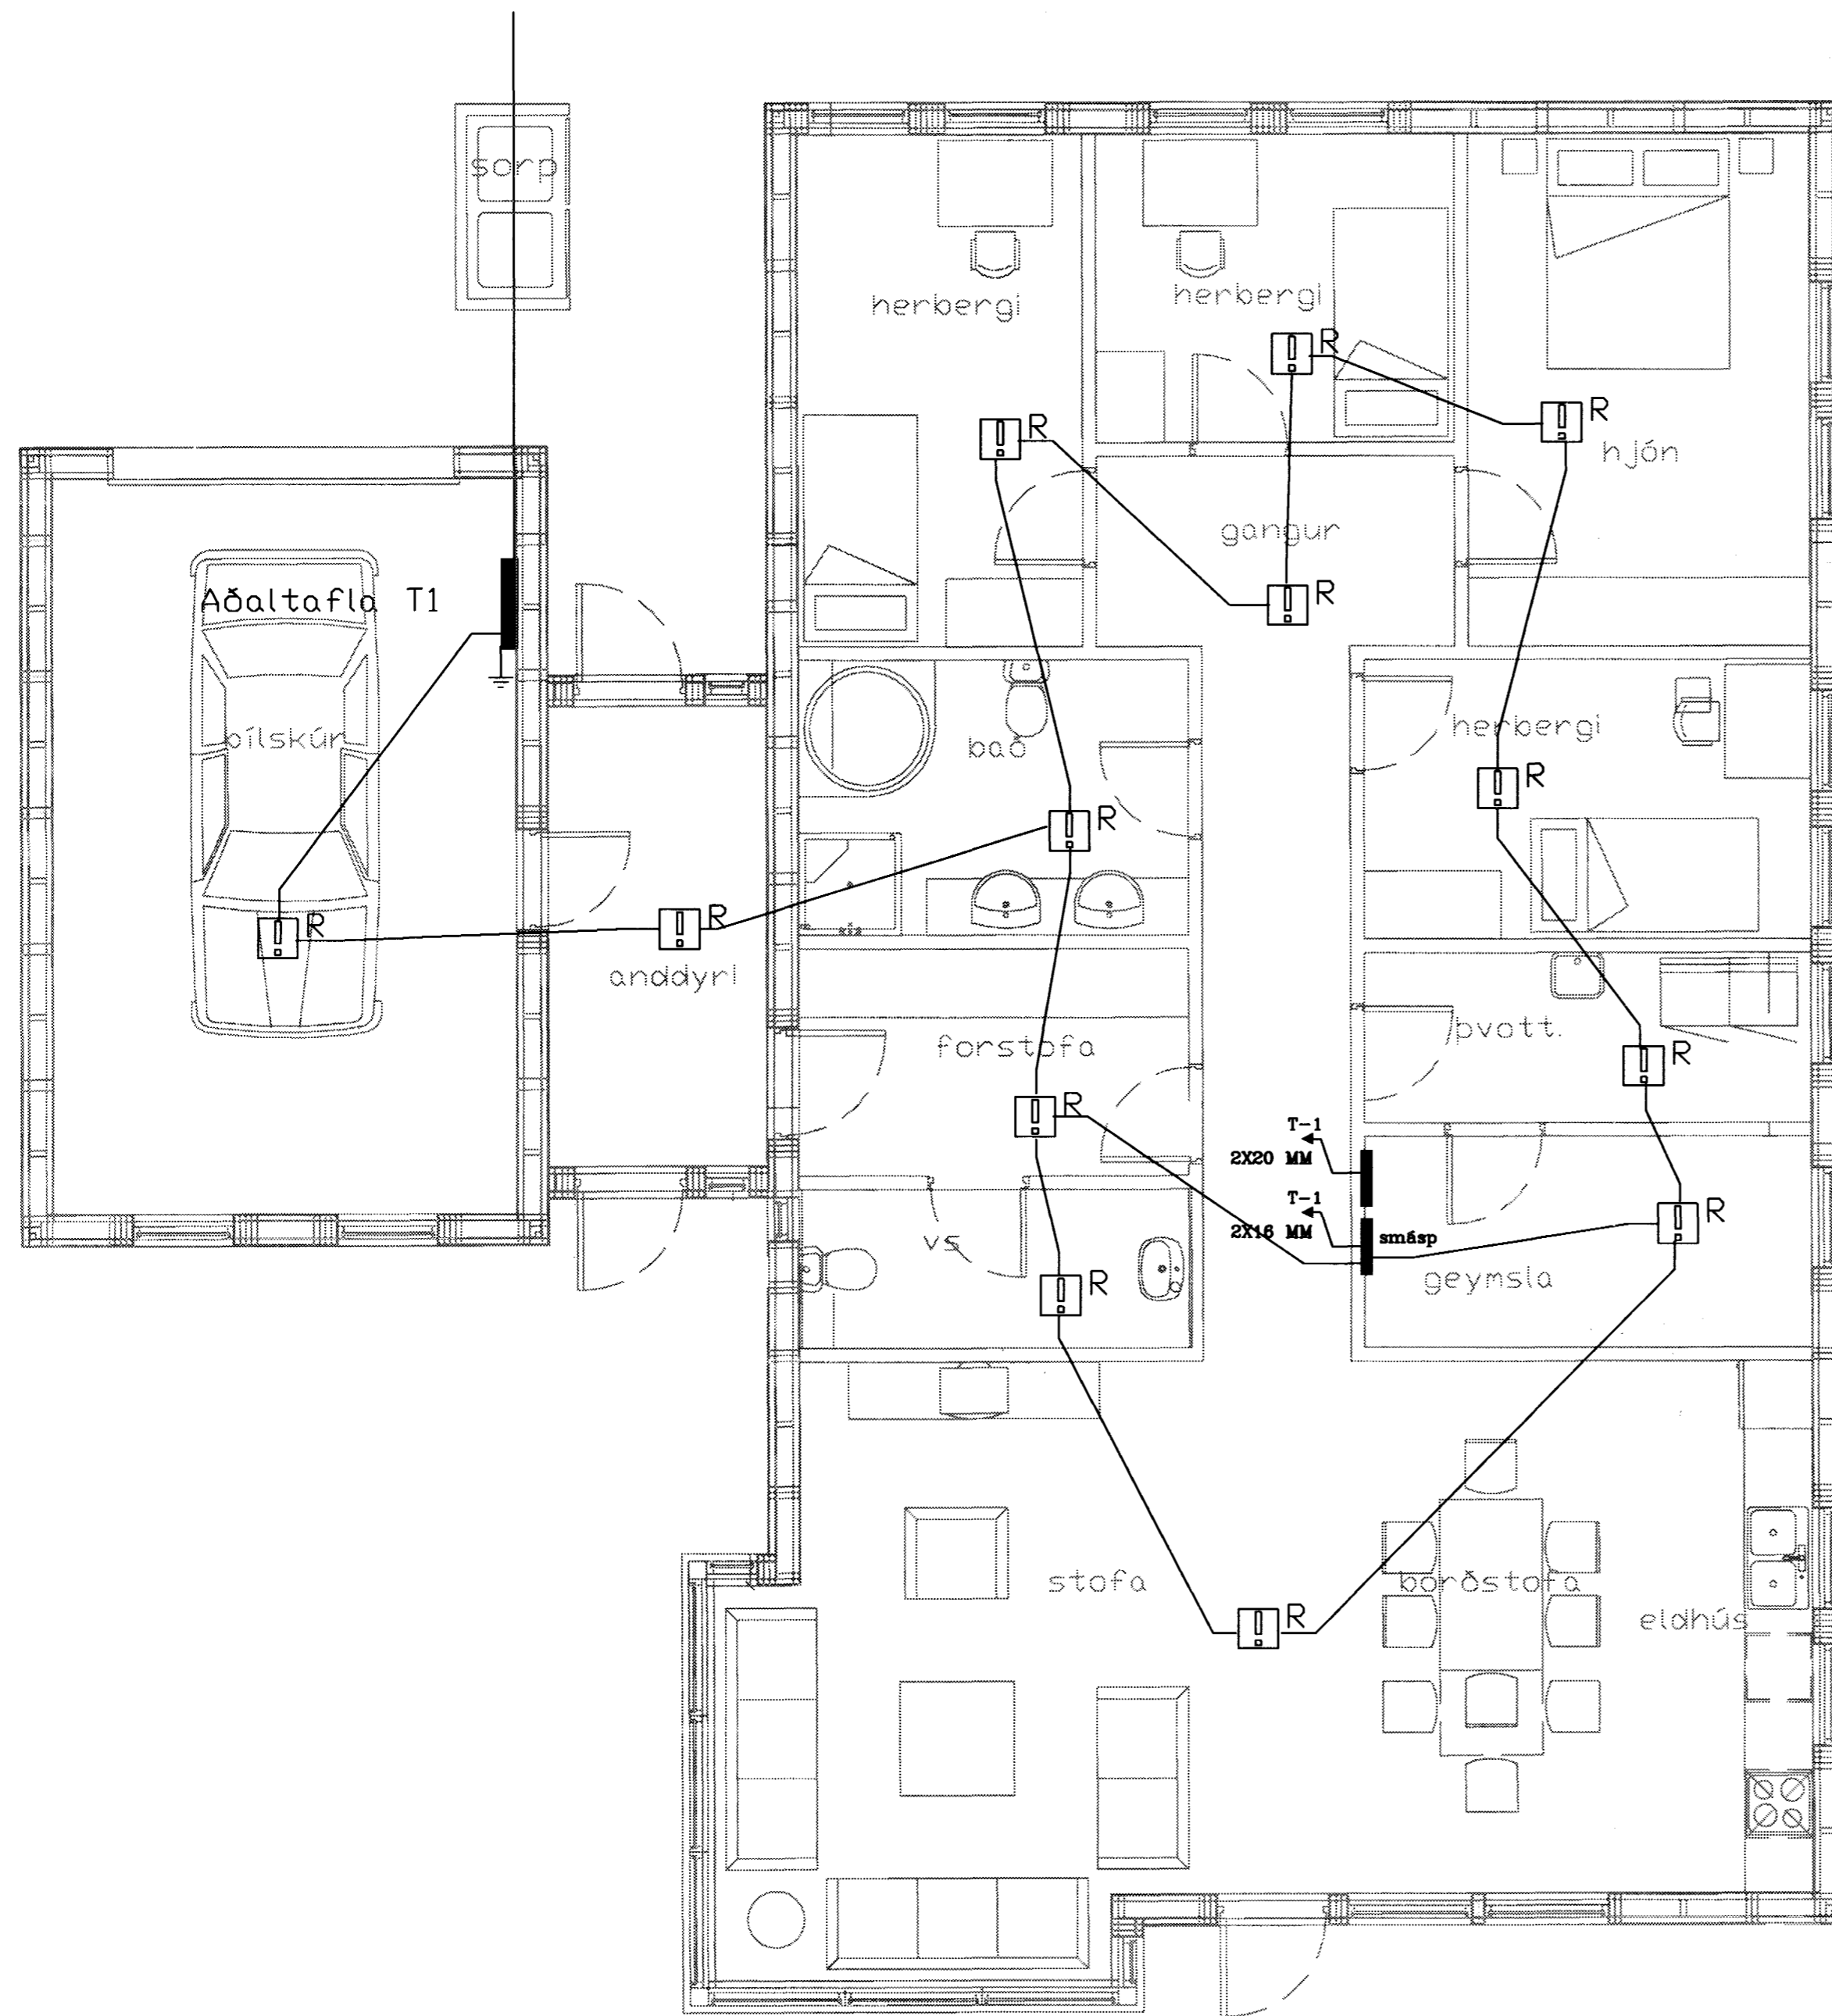

Snið A-A

Sjá nánar hönnun og frágang heimlagna Hitaveitur

Nýtt hús ehf Furuvellir 4 Hafnafirði		
Brunaviðvörnuarkerfi		
Kvarði: 1:50	Dags: Maí 2005	Verk: grunnmynd
Teiknað: Áki		Hannað: <i>Áki Ingvarsson</i>
Hamraborg 20 A 200 Kópavogi		Bl. 6 af 7