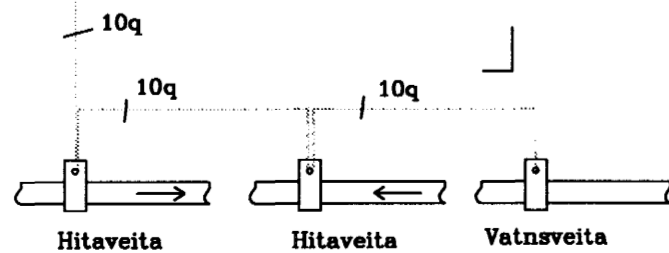

Baðkar/sturtubotn

Nýtt hús ehf Furugerði 37 Hafnafirði		
Einlínnumynd		
Kvarði:	Dags: Maí 2005	Verk: einlínnum
Teiknað: Aki		Hannað: <i>[Signature]</i>
Hamraborg 20A 200 Kópavogi		Bls. 6 af 6

Rafgjafinn e.h.f.