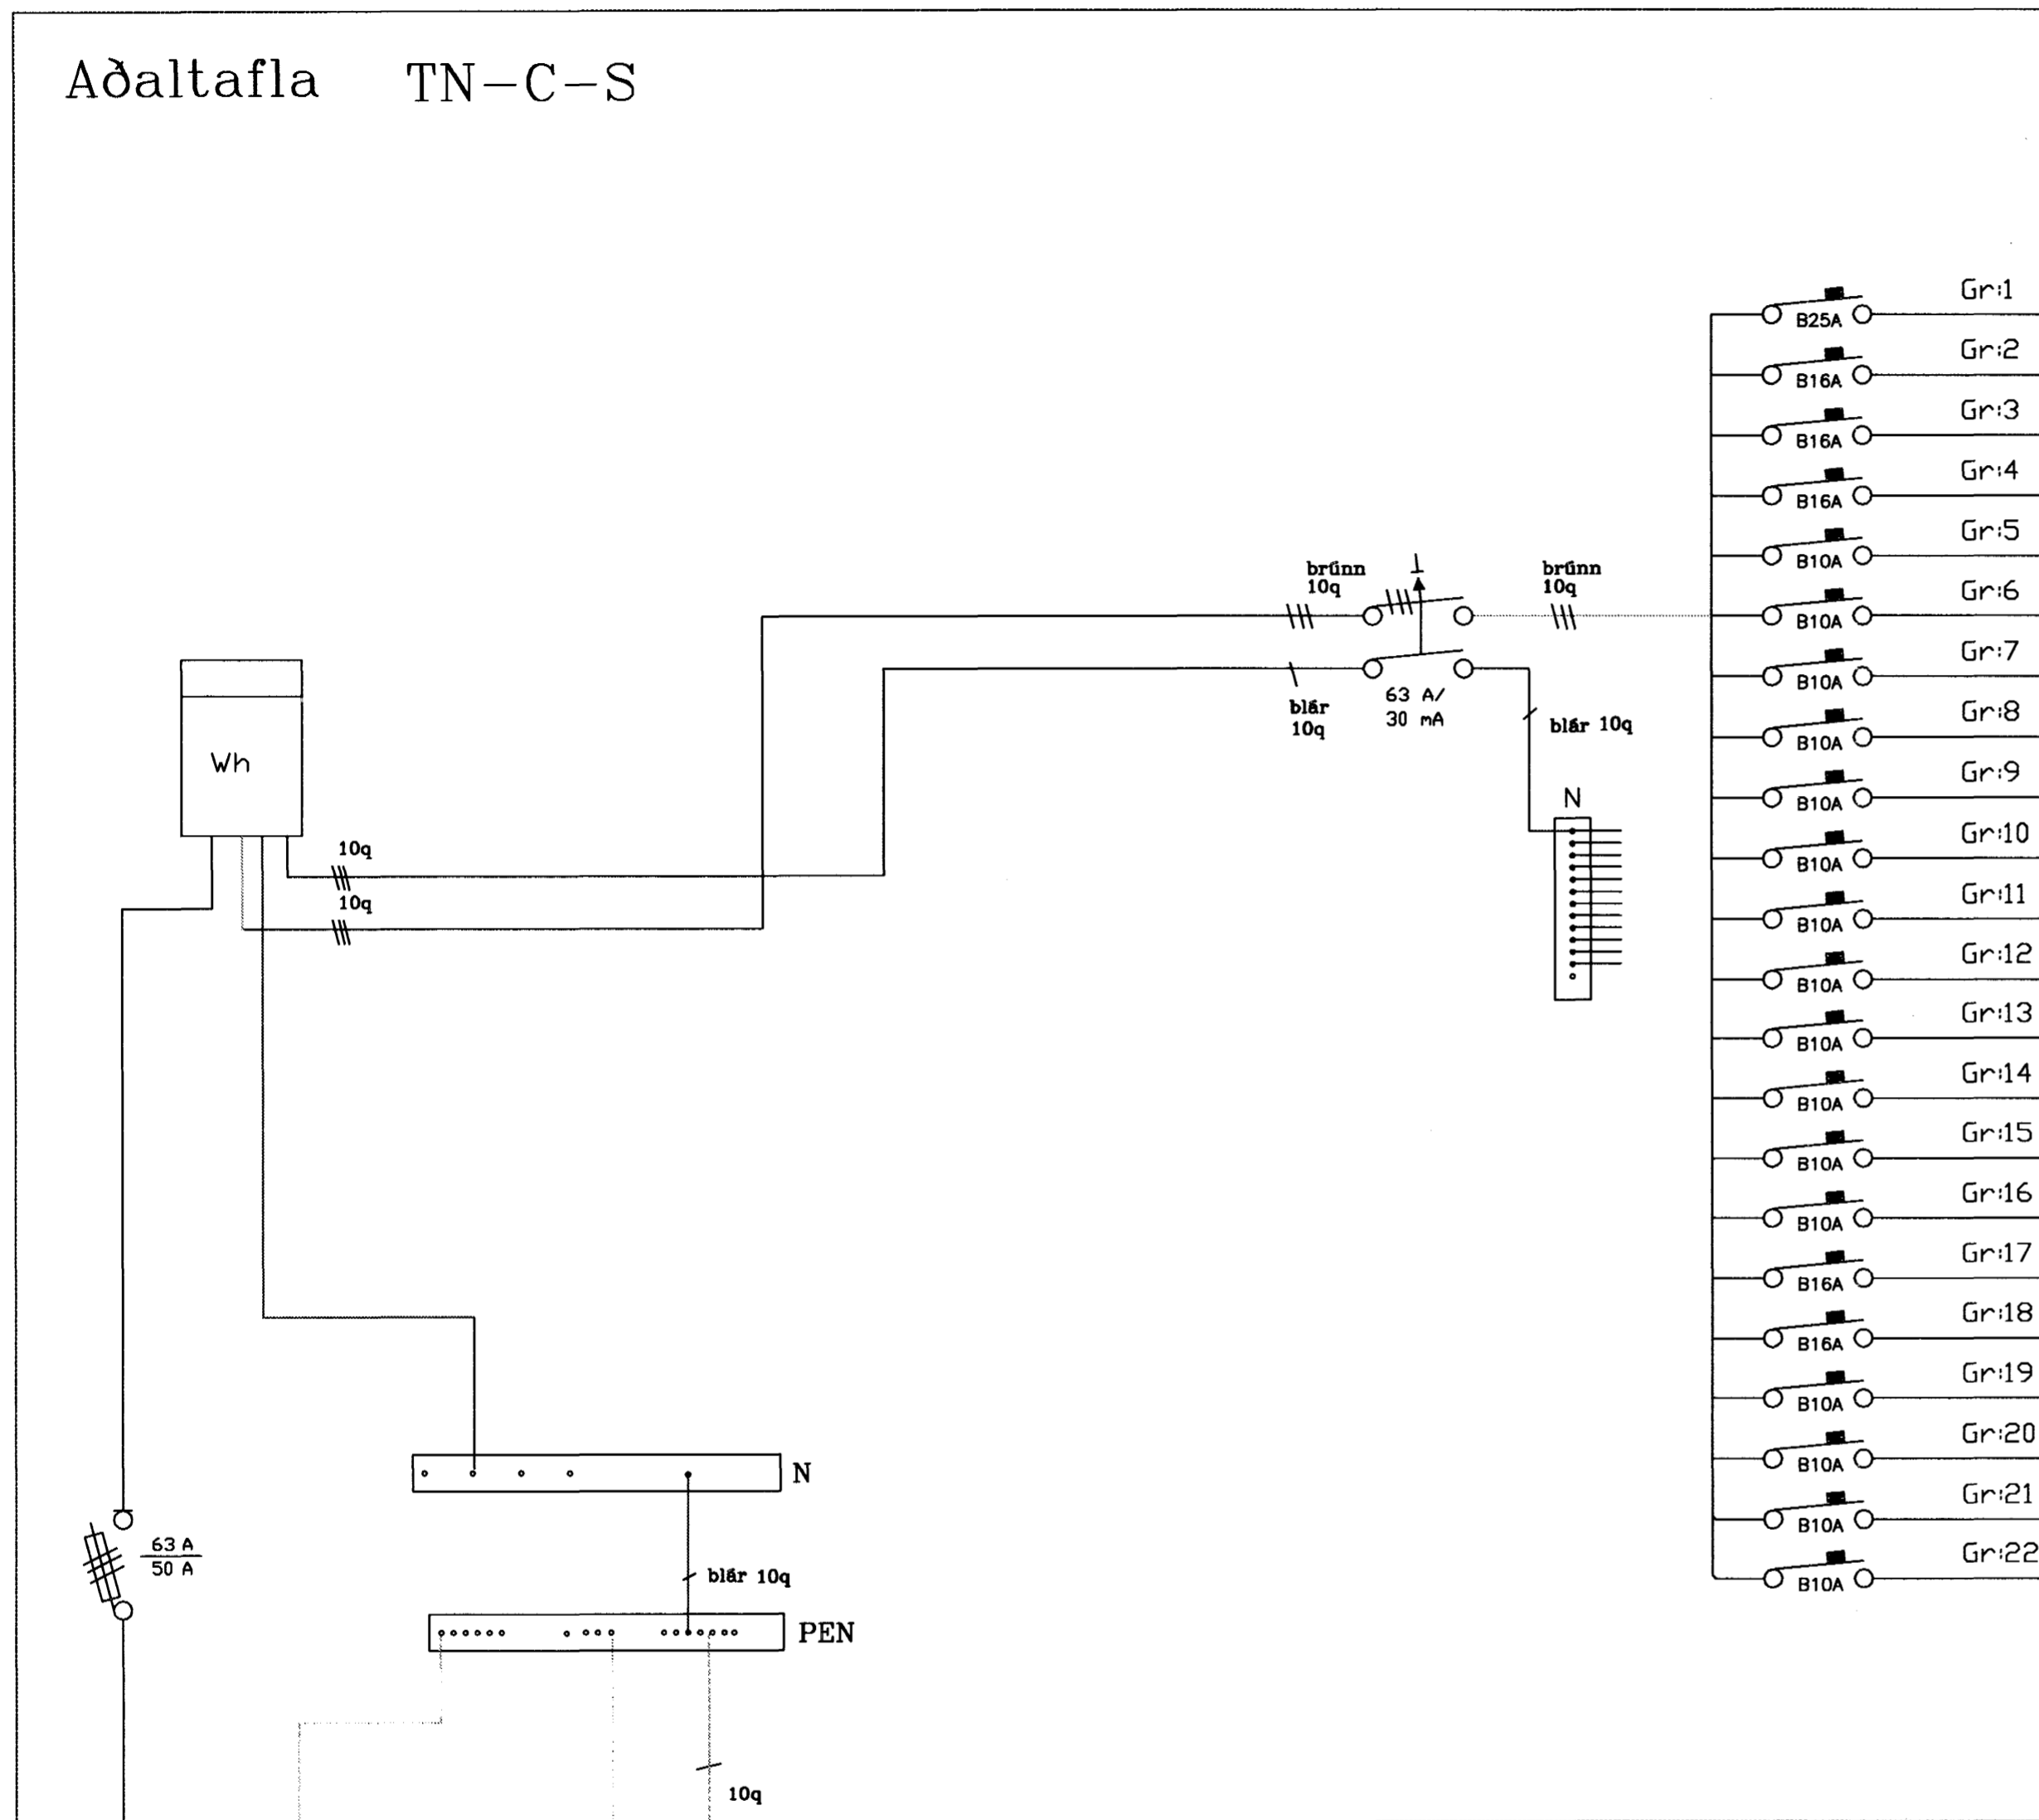

# Aðaltafla TN-C-S

B25A	Gr:1	m	m	16 mm pp	3x4 mm <sup>2</sup>	Eldavél
B16A	Gr:2	m	m	16 mm pp	3x1,5 mm <sup>2</sup>	Uppþvöttavél
B16A	Gr:3	m	m	16 mm pp	3x1,5 mm <sup>2</sup>	Bakarofn
B16A	Gr:4	m	m	16 mm pp	3x1,5 mm <sup>2</sup>	Örbylgjuofn
B10A	Gr:5	m	m	16 mm pp	3x1,5 mm <sup>2</sup>	Tenglar Eldhúsi
B10A	Gr:6	m	m	16 mm pp	3x1,5 mm <sup>2</sup>	Tenglar Eldhúsi
B10A	Gr:7	m	m	16 mm pp	3x1,5 mm <sup>2</sup>	Tenglar Eldhúsi
B10A	Gr:8	m	m	16 mm pp	3x1,5 mm <sup>2</sup>	Tenglar Eldhúsi
B10A	Gr:9	m	m	16 mm pp	3x1,5 mm <sup>2</sup>	Ljós Eldhúsi
B10A	Gr:10	m	m	16 mm pp	3x1,5 mm <sup>2</sup>	Ljós stofa og sjónvarp
B10A	Gr:11	m	m	16 mm pp	3x1,5 mm <sup>2</sup>	Ljós hjónaherb
B10A	Gr:12	m	m	16 mm pp	3x1,5 mm <sup>2</sup>	Ljós gangur og bað
B10A	Gr:13	m	m	16 mm pp	3x1,5 mm <sup>2</sup>	Ljós herb
B10A	Gr:14	m	m	16 mm pp	3x1,5 mm <sup>2</sup>	Ljós bílskúr
B10A	Gr:15	m	m	16 mm pp	3x1,5 mm <sup>2</sup>	Ljós anddyri og forstofuh
B10A	Gr:16	m	m	16 mm pp	3x1,5 mm <sup>2</sup>	Tenglar bílskúr
B16A	Gr:17	m	m	16 mm pp	3x1,5 mm <sup>2</sup>	Þvottavél
B16A	Gr:18	m	m	16 mm pp	3x1,5 mm <sup>2</sup>	Þurkari
B10A	Gr:19	m	m	16 mm pp	3x1,5 mm <sup>2</sup>	Tengill geymslu
B10A	Gr:20	m	m	16 mm pp	3x1,5 mm <sup>2</sup>	Tenglar bílskúr
B10A	Gr:21	m	m	16 mm pp	3x1,5 mm <sup>2</sup>	Útiljós
B10A	Gr:22	m	m	16 mm pp	3x1,5 mm <sup>2</sup>	Dyrasími

Heimtaug RARIK  
1/N 400/230 V

Baðkar/sturtubotn

Nýtt hús ehf Furugerði 37 Hafnafirði		
Einlínnumynd		
Kvarði:	Dags: Maí 2005	Verk: einlínnum
Teiknað: Aki		Hannað: <i>[Signature]</i>
Hamraborg 20A 200 Kópavogi		Bls. 6 af 6