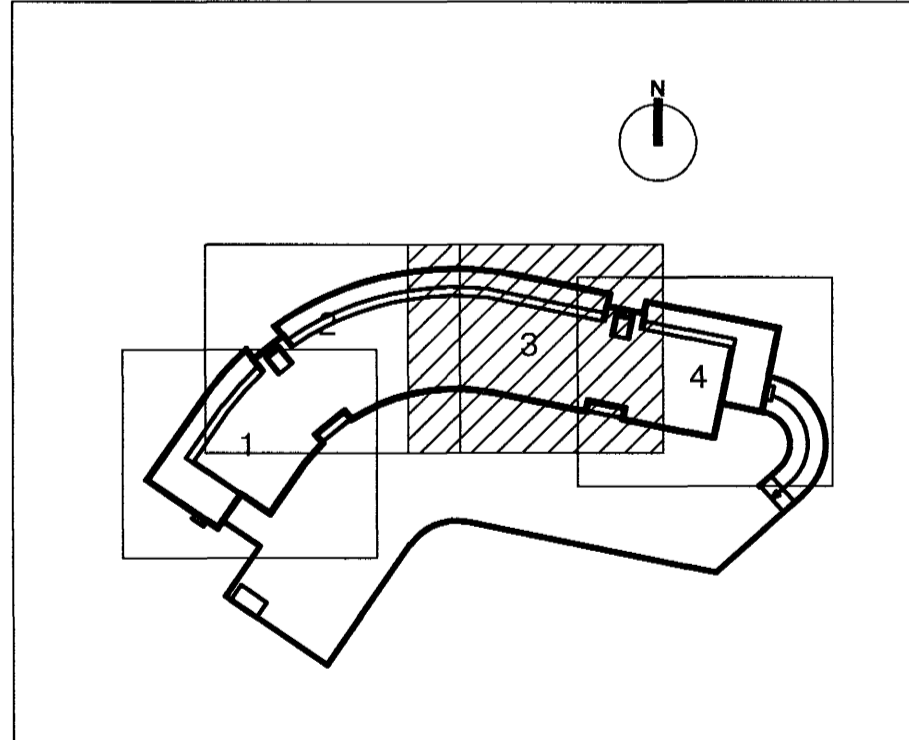

BURÐUR Í GÓFLUM

FESTA SKAL REIM 50x150 NIÐUR Á STEYPTA NABBA MEÐ 600mm MILLIBILI MEÐ M12x135 MÚRBOLTUM. STODIR SKULU VERA 50x150 1/600 SEM FESTIST Á REIM MEÐ BMF VINKLI 90 MEÐ STYRKINGU, NEGLING 2x5 STK 40/40 KAMBS. AÐ OFAN FESTAST STODIR Á STÁLBITA VIÐ EYRU 50x140x6 SEM SKULU VERA MEÐ 600mm MILLIBILI MEÐ M12 BOLTA.

KLÆDNING

VARÐANDI FRÁGANG ÞAKS AÐ OFAN OG NEÐAN SVO OG EINANGRUN OG LOFTUN VÍSAST TIL TEIKNINGA ARKITEKTS.

MERKINGAR

- R - MERKIR REIM Á VEGG 50x200 SEM FESTIST MEÐ M12x185 MÚRBOLTA c/c 800. MILLI REIMA OG VEGGJA KOMI PAPPI.
- F1 - MERKIR BITASKÓ NORMALGERÐ 51x135. NEGLING 4x5 STK. 40/40 KAMBS (SJÁ TEIKN. B89)
- A - MERKIR BMF 90 MEÐ STYRKINGU. NEGLING 2x6 STK. 40/40 KAMBS. (SJÁ TEIKN. B89)