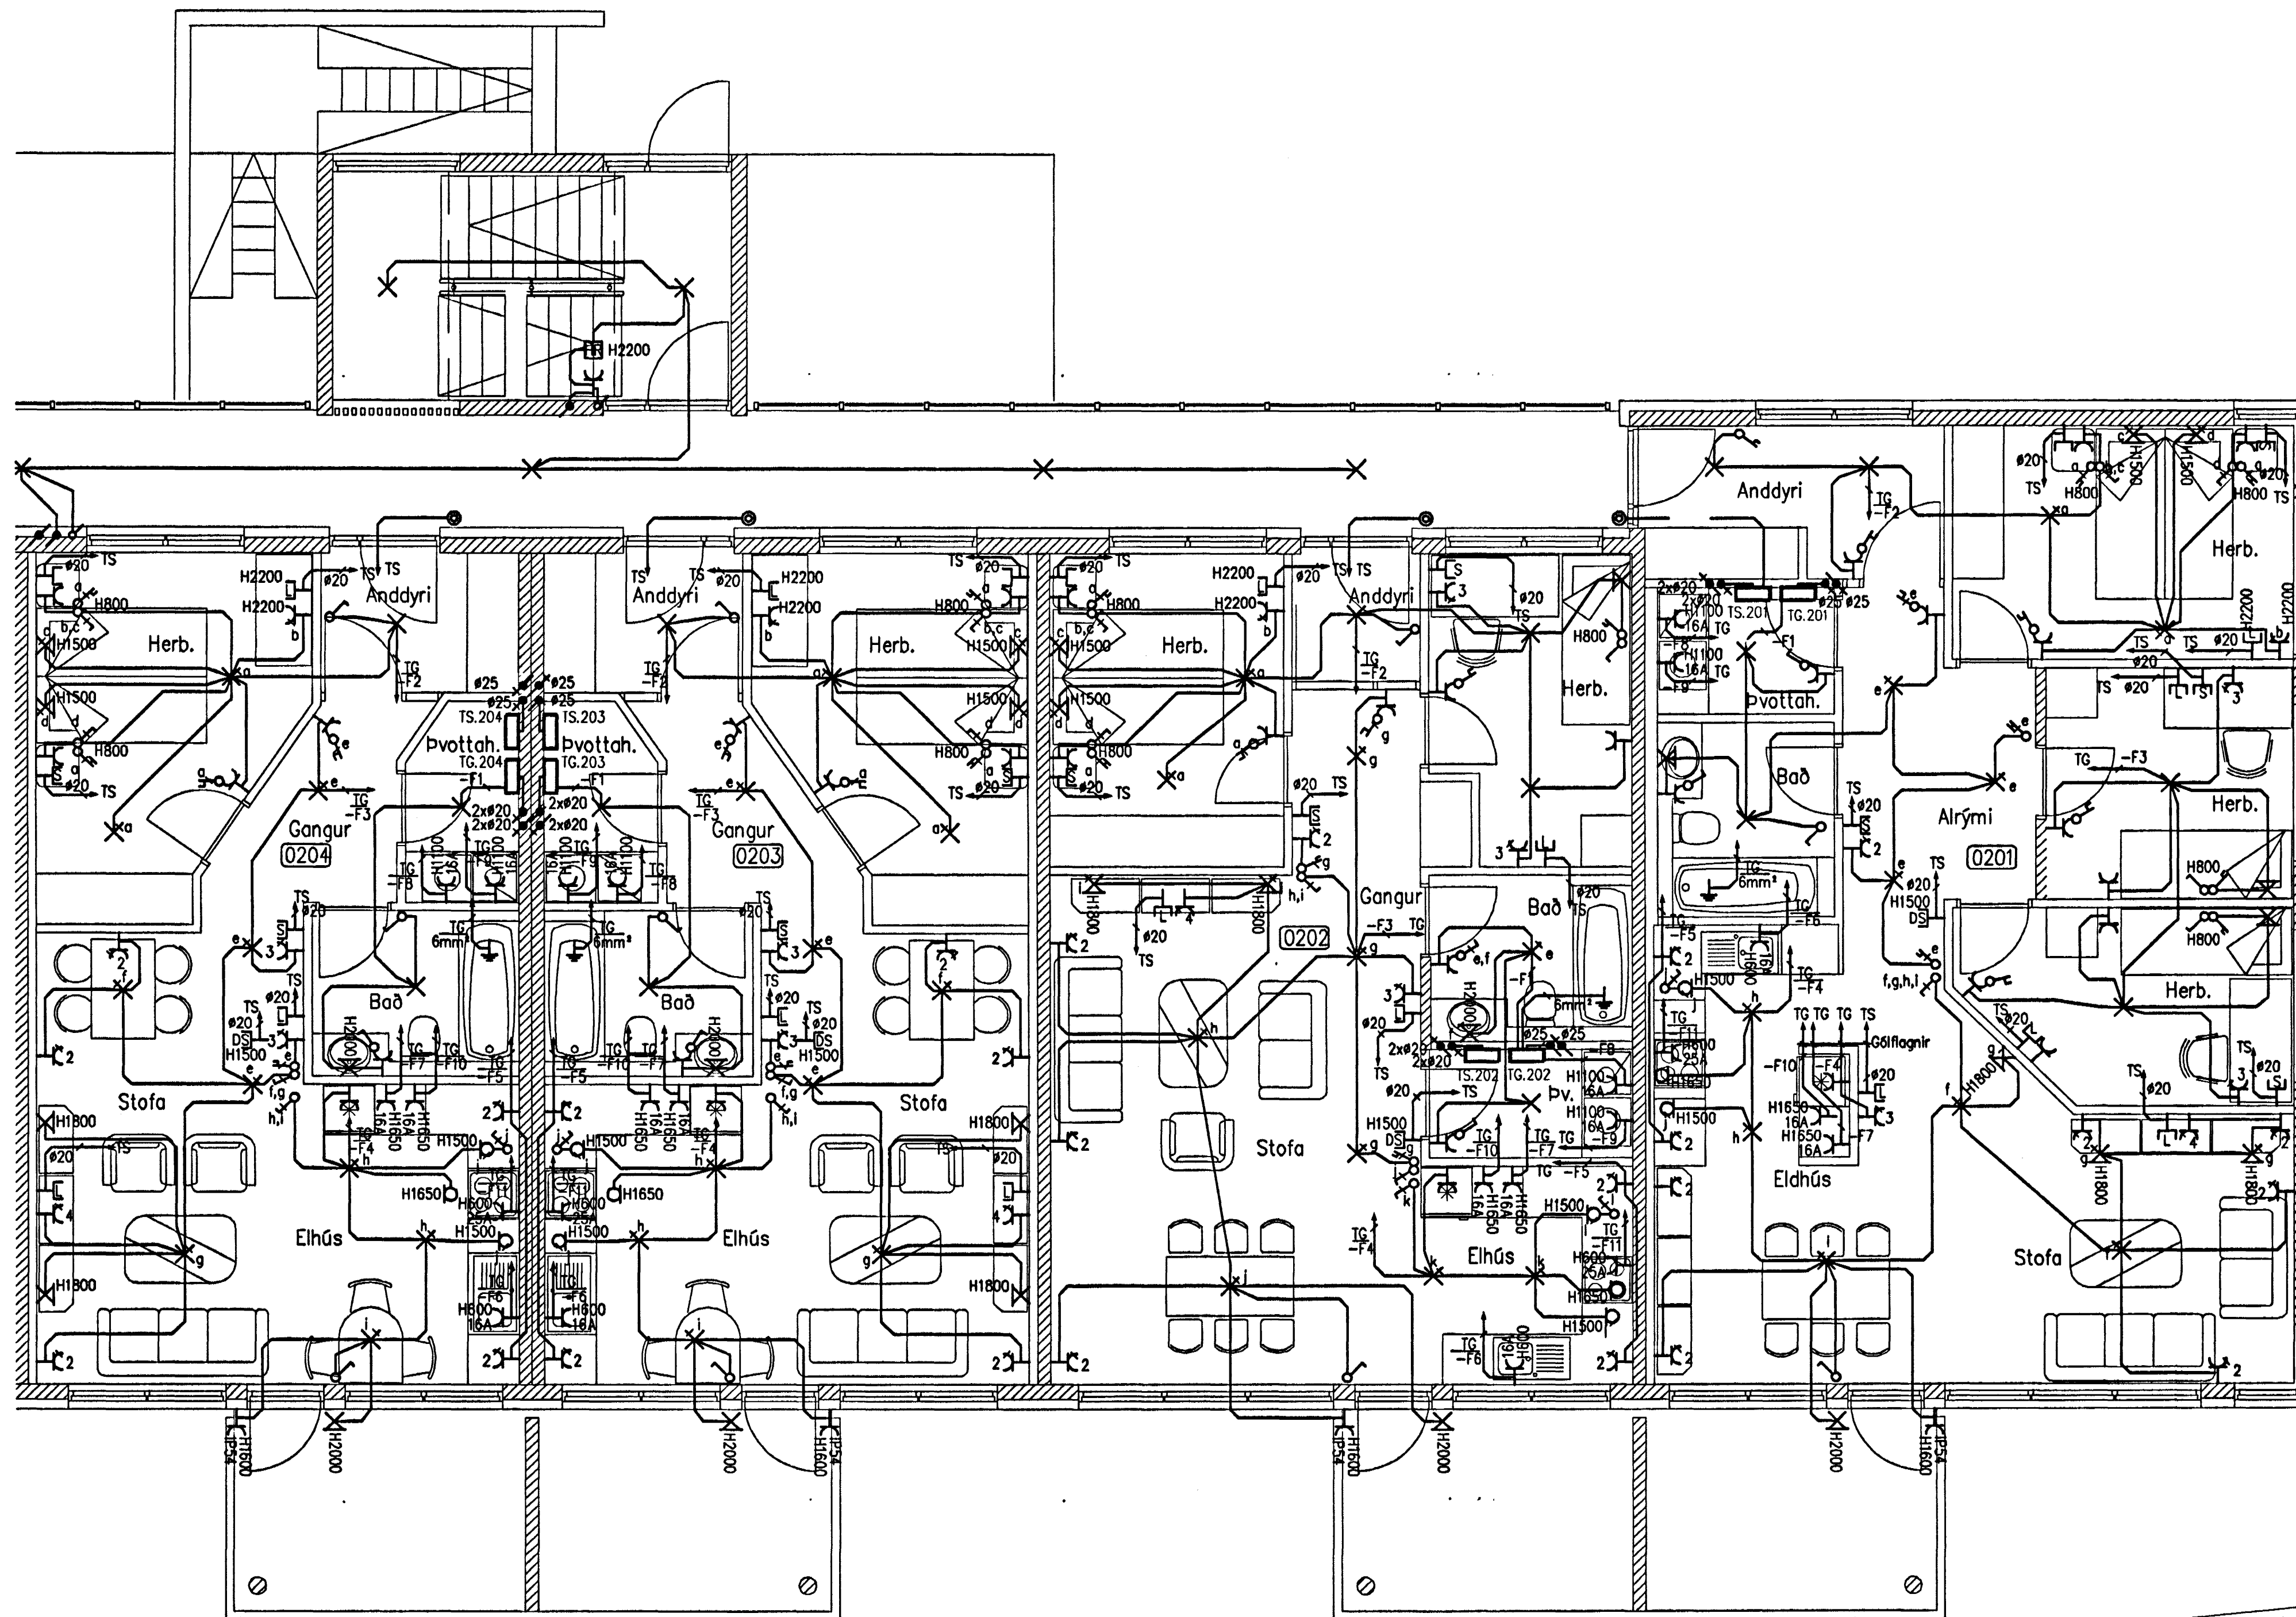

Undirritun samráðingarráðgjafa:

S.p. SAMR.H.
 Jóni G. Þórunn

Byggingafultrúi Hafnarfjarðar
 Afgreitt þann
 01. JULÍ 2005
 JG

Br.	Doga.	Breyting	Br.	Sp.

DREKAVELLIR 20
 221 HAFNARFIRÐI
 GRUNNMYND 3.HÆÐ
 LÁGSPENNA, SMÁSPENNA 2/2