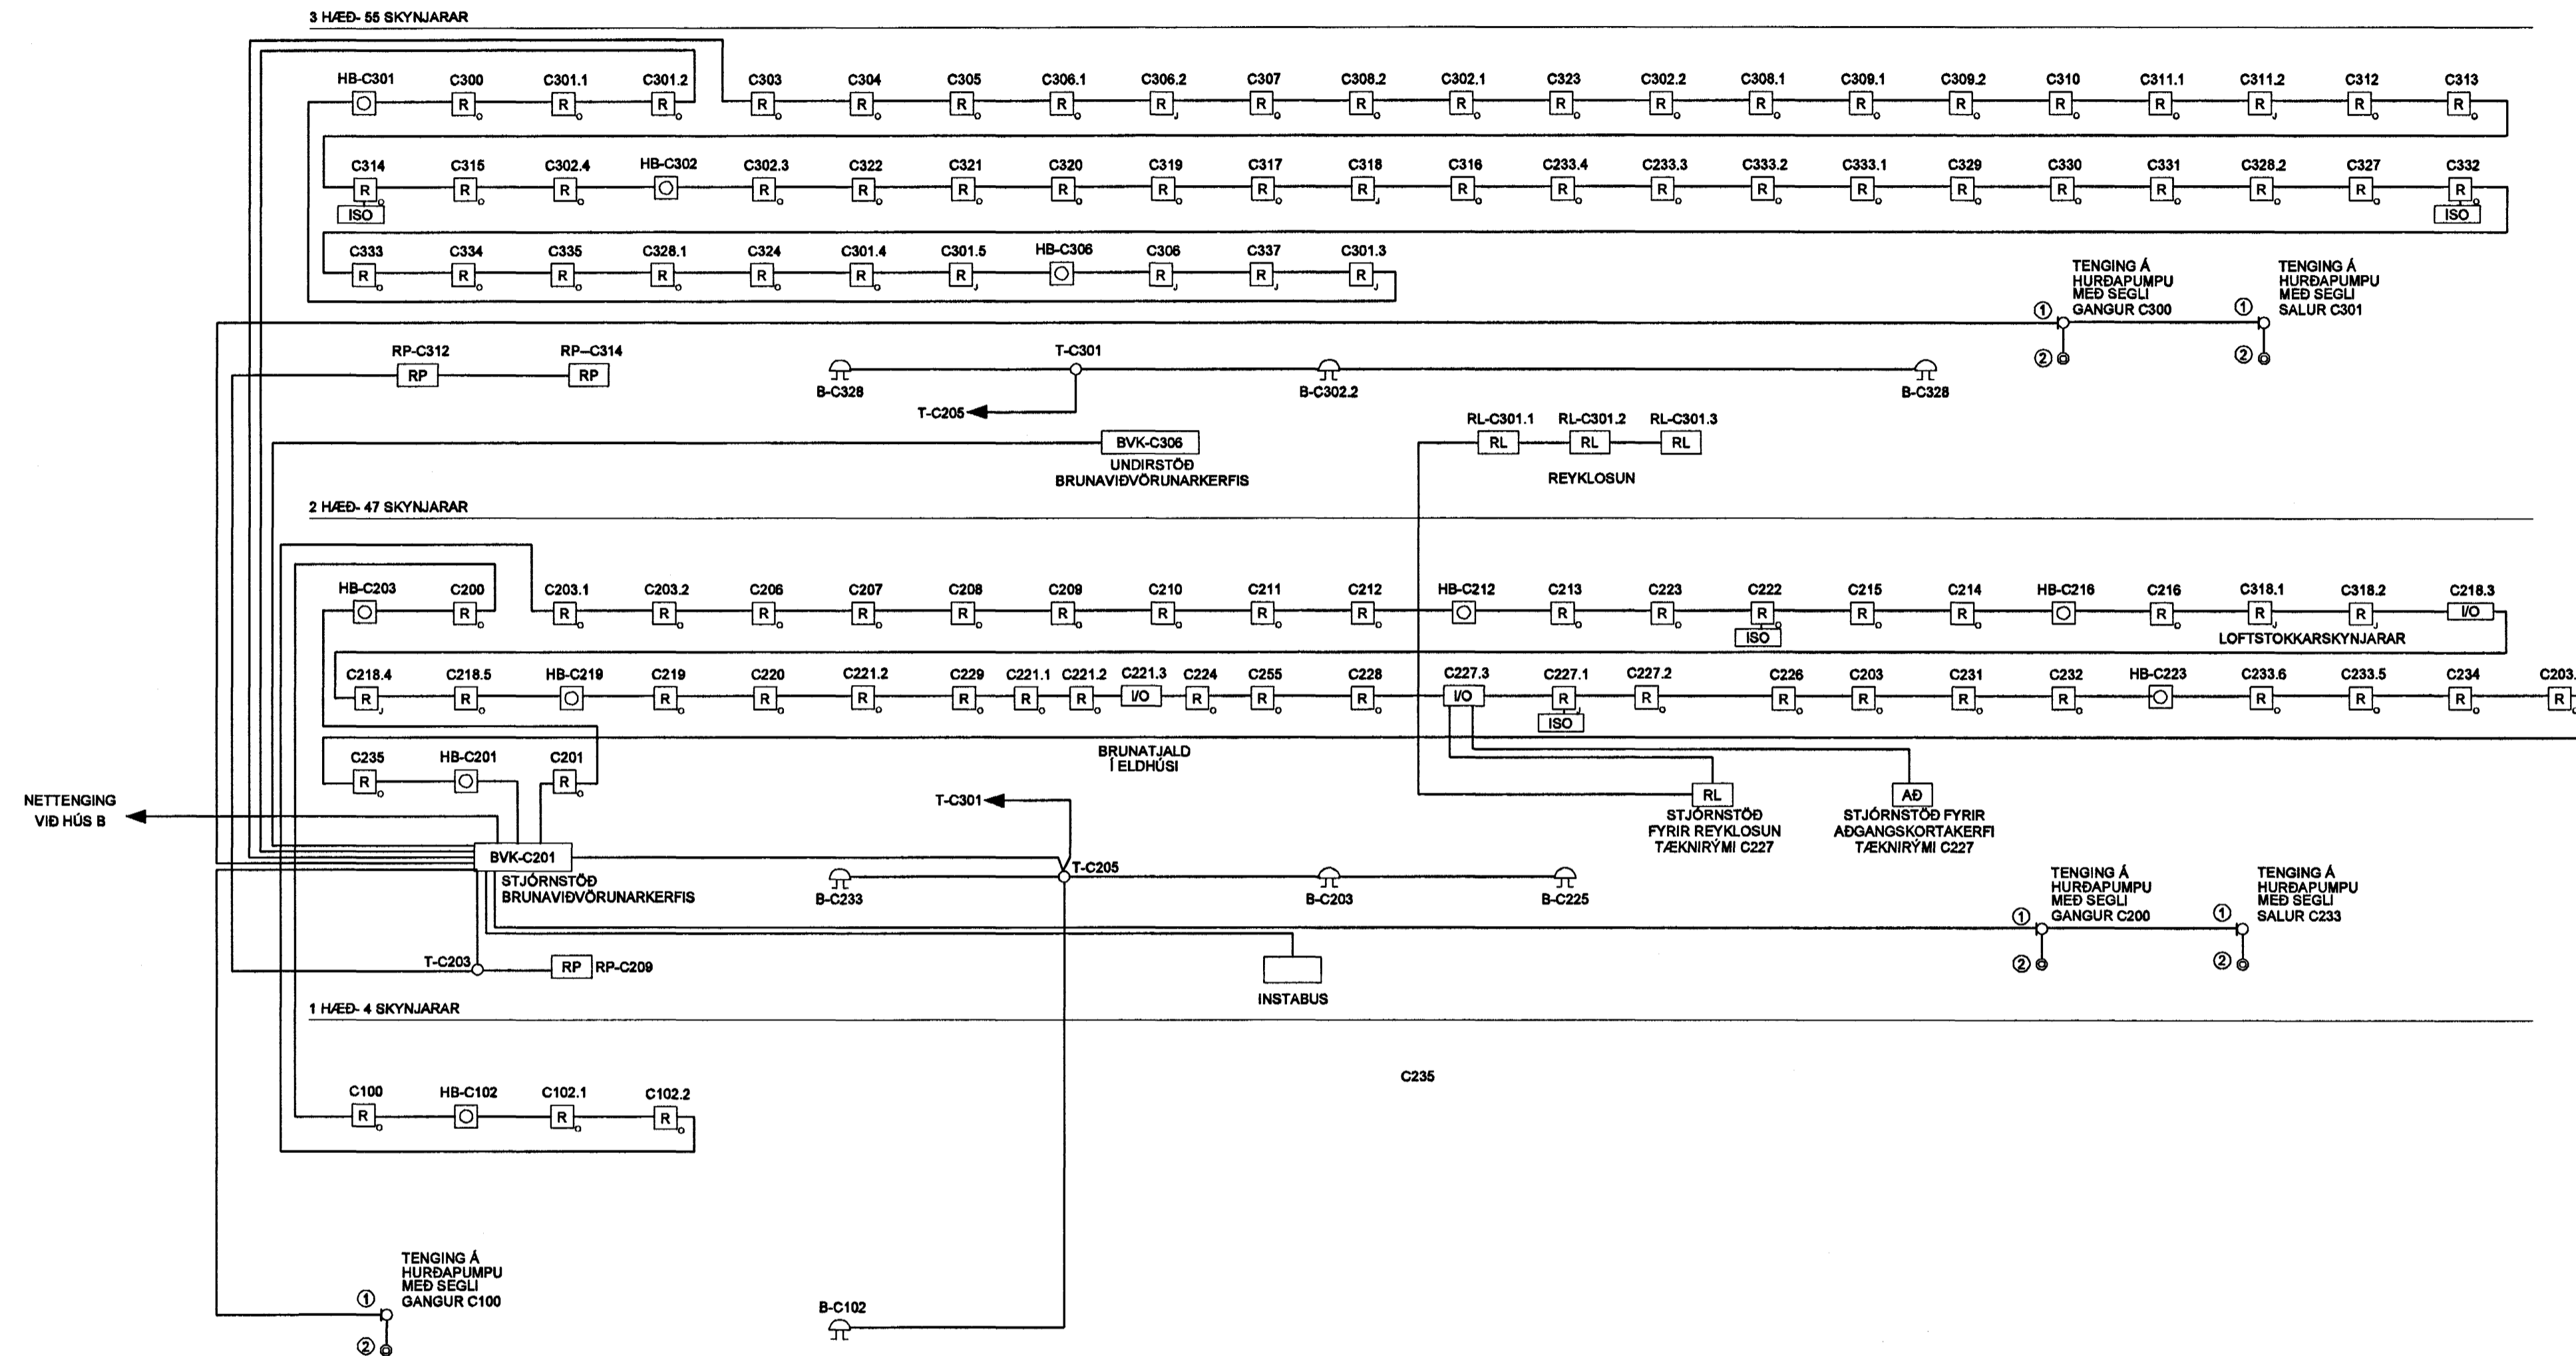

HÚS C  
BRUNAVIÐVÖRUNARKERFI - KERFISMYND

Byggingafultrúi Hafnarfjarðar  
Algreitt bann  
29 JUNI 2005

FLENSBORGARSKÓLI

*Hanna Þórunn*

Útg. Daga: Skýring: Hanna Þórunn

BÆJARHALNI 20 · 220 HAFNARFJÖRÐUR · KENNIT. 710796-2896

Aflun sérhöfundur  
ÖRN GUDMUNDSSON, KT. 220961-2739

Verkfall  
BREKKUGATA 19  
HAFNARFJÖRÐUR

Verkhúsi  
RAFKERFI  
KERFISMYND  
BRUNAVIÐVÖRUNARKERFI

Hannað KGI	Telnað KGI	Yfirfarið	Kvarði - / A1	Síða -
Daga 03.05.2005	Verkhúsi 04291	Telning Y-R5-K-1	Útgáfa	