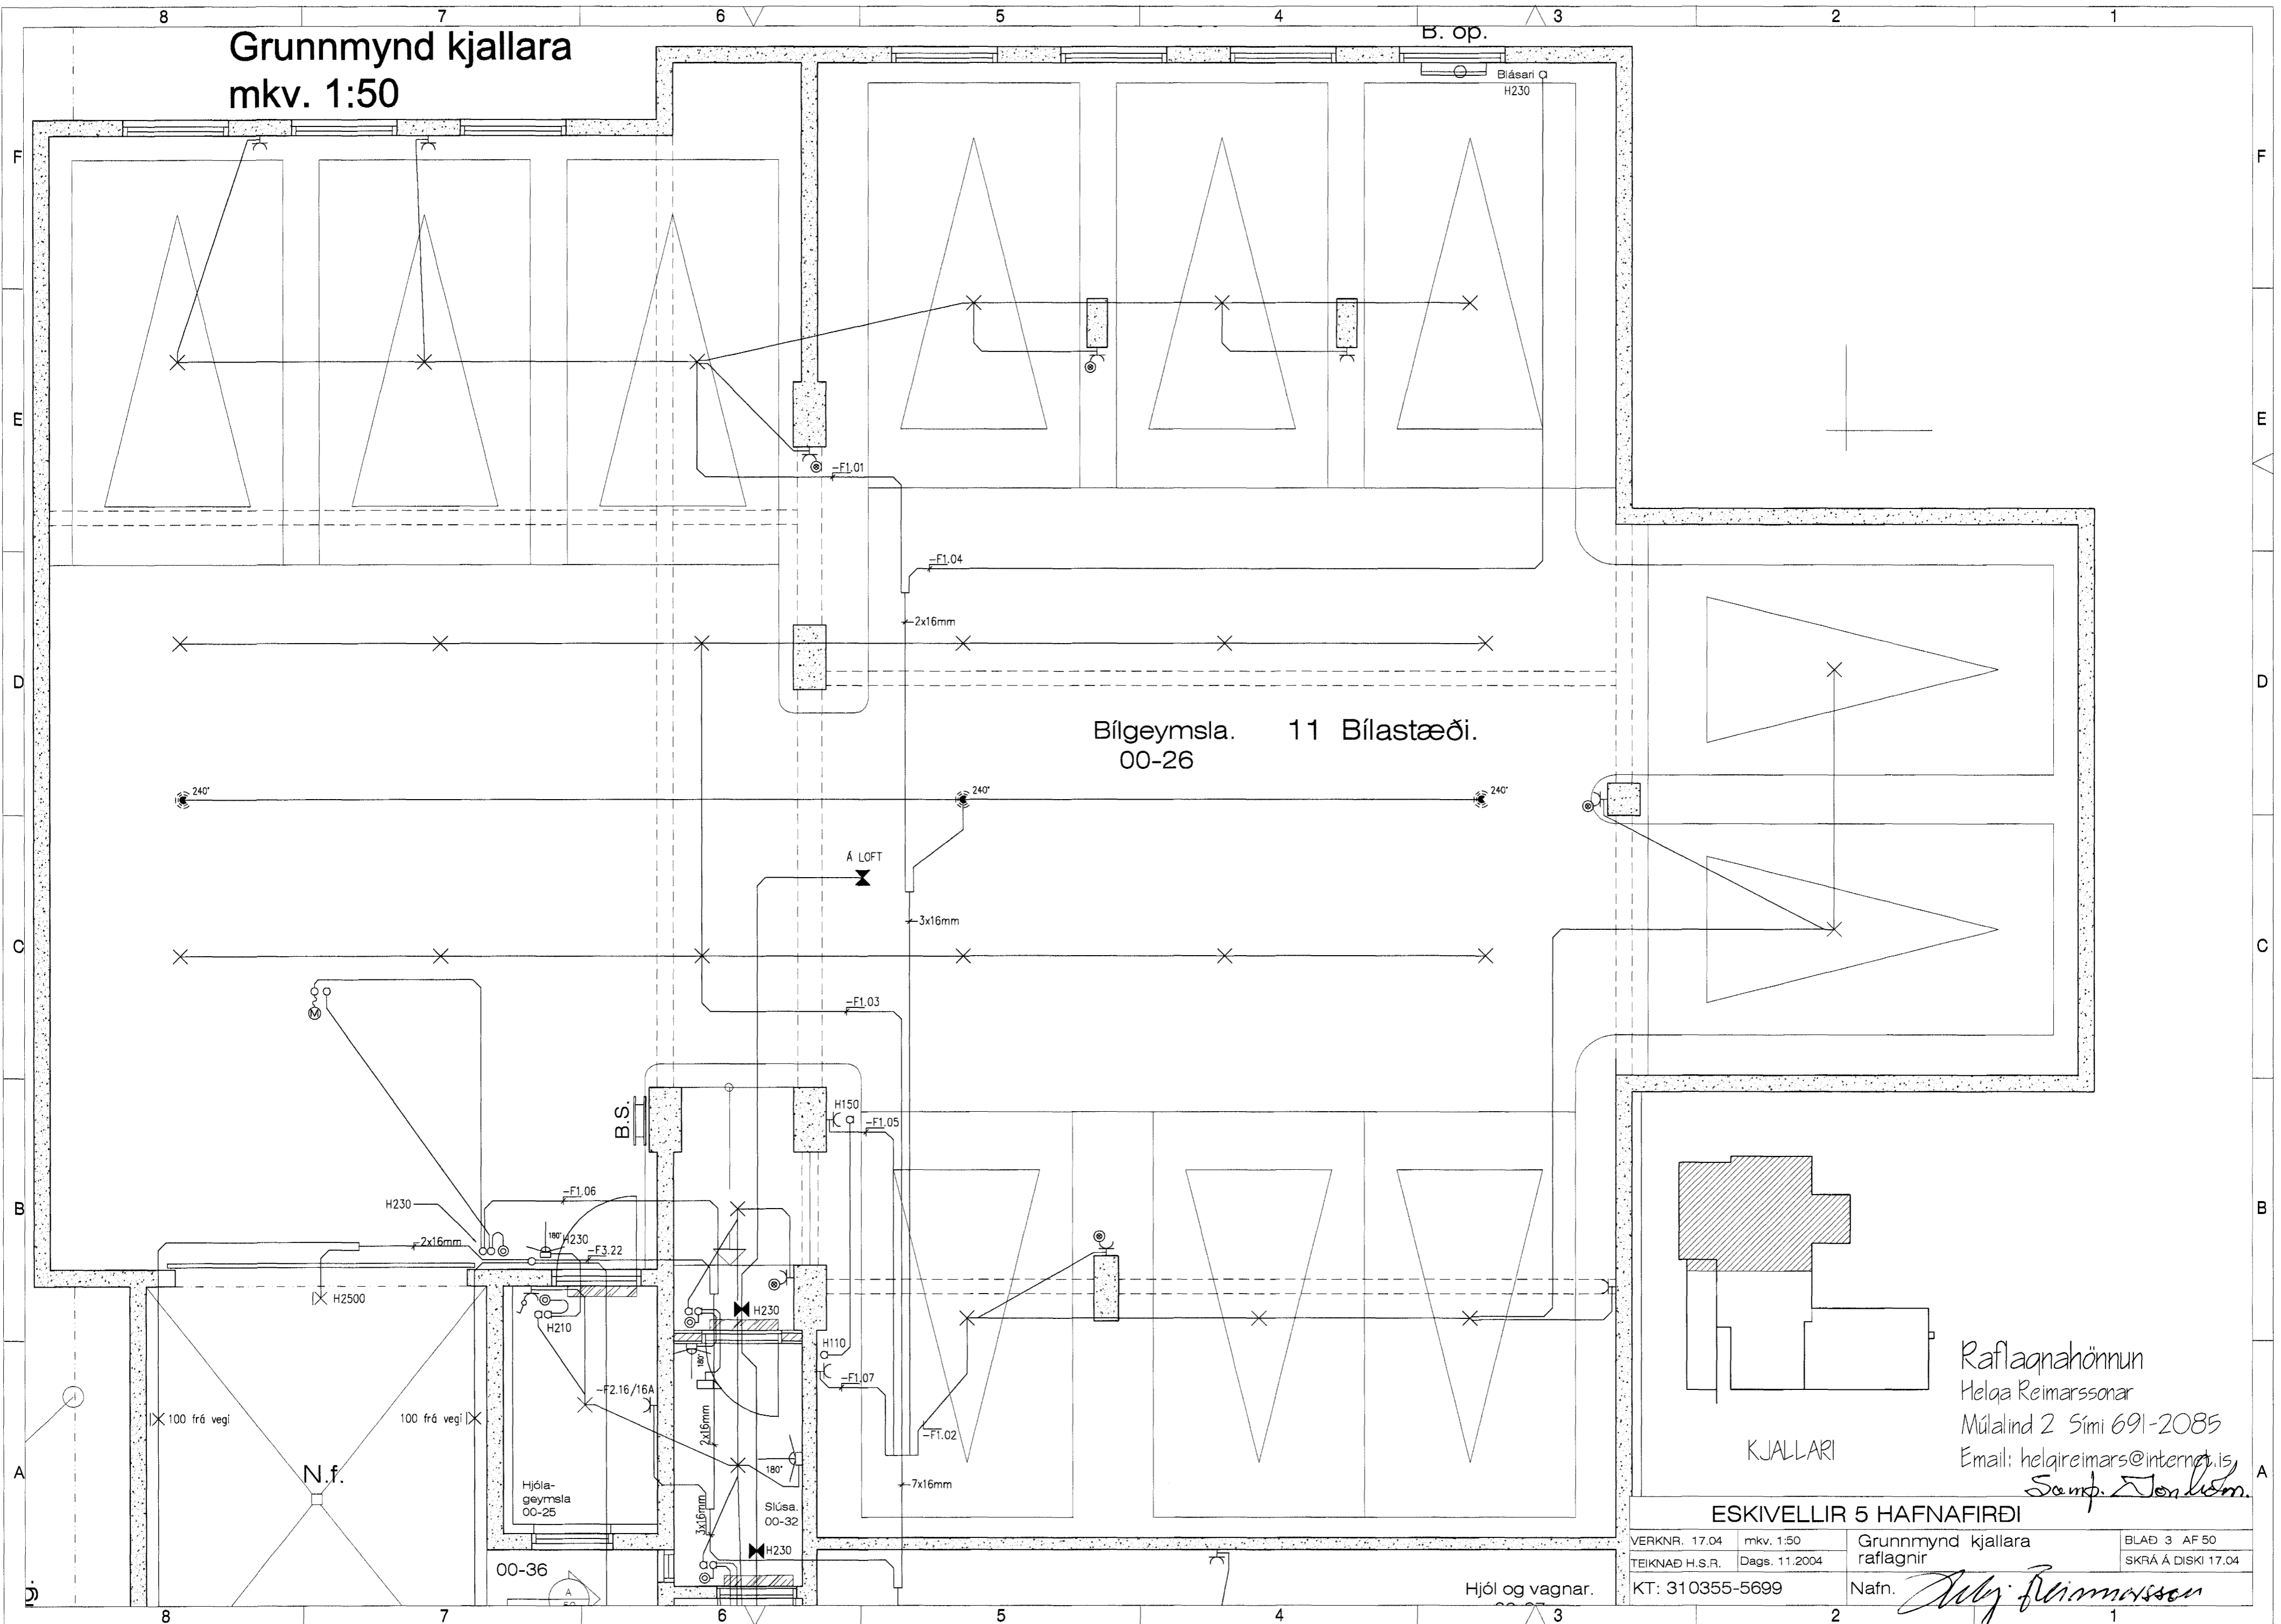

Grunnmynd kjallara
mkv. 1:50

Bílageymsla. 11 Bílastæði.
00-26

KJALLARI

Raflagnahönnun
Helga Reimarssonar
Múlaínd 2 Sími 691-2085
Email: helgireimars@internet.is
Samp. Jonk.

ESKIVELLIR 5 HAFNAFIRÐI

VERKNR. 17.04	mkv. 1:50	Grunnmynd kjallara	BLAD 3 AF 50
TEIKNAD H.S.R.	Dags. 11.2004	raflagnir	SKRÁ Á DISKI 17.04
KT: 310355-5699		Nafn. <i>Helga Reimarsson</i>	