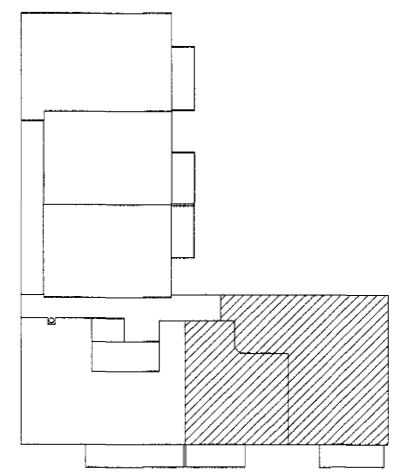

05-2005,  
 Breyting frá upphaflegri teikningu, teiknuð  
 11-2004 á íbúð 04-05. Tilfaersla á símalögn.

4 hæð

Símalagnir fyrir fjölbúlishús.

Stærð tengikassa og pípuanna skal vera a.m.k. sem hér segir:  
 Inntakskassi símalagna (hxbxd): 650x550x210  
 Greinikassar í stílagagnum fjölbúlishúsa (hxbxd): 200x300x100.  
 Pípusverleiki símalagna frá greinikassa og inn í íbúð a.m.k. 20mm.  
 Í stofnlögum fjölbúlishúsa skulu allar pípuagnir vera a.m.k. 25mm og skal vera sér aðskilin pípa frá inntakskassa í hvern greinikassa í stílagagnum fjölbúlishúsa, ein 25mm pípa fyrir allt að 6 íbúðir.

Lofnetslagnir fyrir fjölbúlishús.

Stærð tengikassa og pípuanna skal vera a.m.k. sem hér segir:  
 Inntakskassi lofnetslagna (hxbxd): 650x550x210  
 Greinikassar í stílagagnum fjölbúlishúsa (hxbxd): 200x300x100.  
 Pípusverleiki símalagna frá greinikassa og inn í íbúð a.m.k. 20mm.  
 Í stofnlögum fjölbúlishúsa skulu allar pípuagnir vera a.m.k. 20mm og skal vera sér aðskilin pípa frá inntakskassa í hvern greinikassa í stílagagnum fjölbúlishúsa, ein 25mm pípa fyrir allt að 6 íbúðir.  
 Gera skal ráð fyrir rafloagn inn í inntakskassa og greinikassa lofnetta ásamt jarðbindinu fyrir búnað.