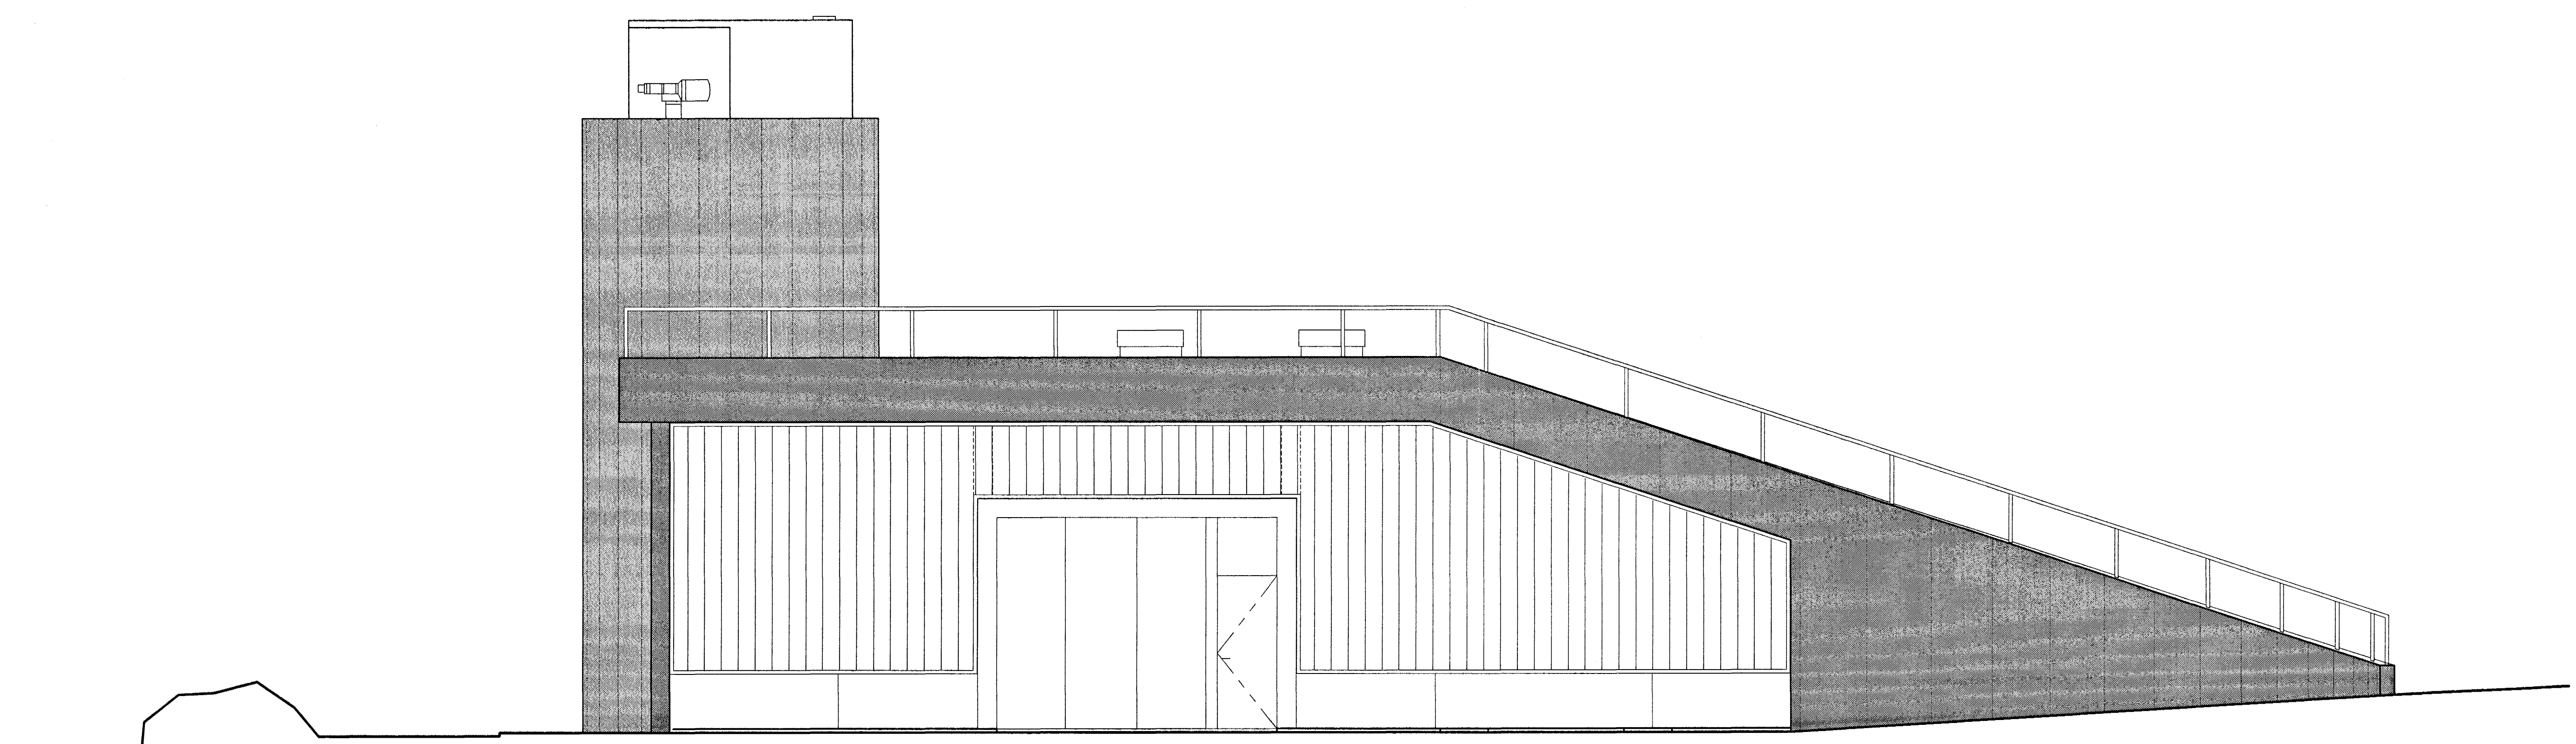

AUSTURHLID

SUÐURHLID

Fráveita Hafnarfjarðar  
**SKOLPDÆLUSTÖÐ**  
 Norðurbakki 27, stgr. **0403**  
**VERKEIKNING**  
 ÚTLIT  
 SUÐURHLID OG AUSTURHLID  
 MKV.: 1:50  
 DAGS: 15.03.2005  
 TEIKNAD: JSE  
 SKRÁ: 0403\_(39)3.08-09.dwg  
**(39)3.08**  
**Frumútgáfa**