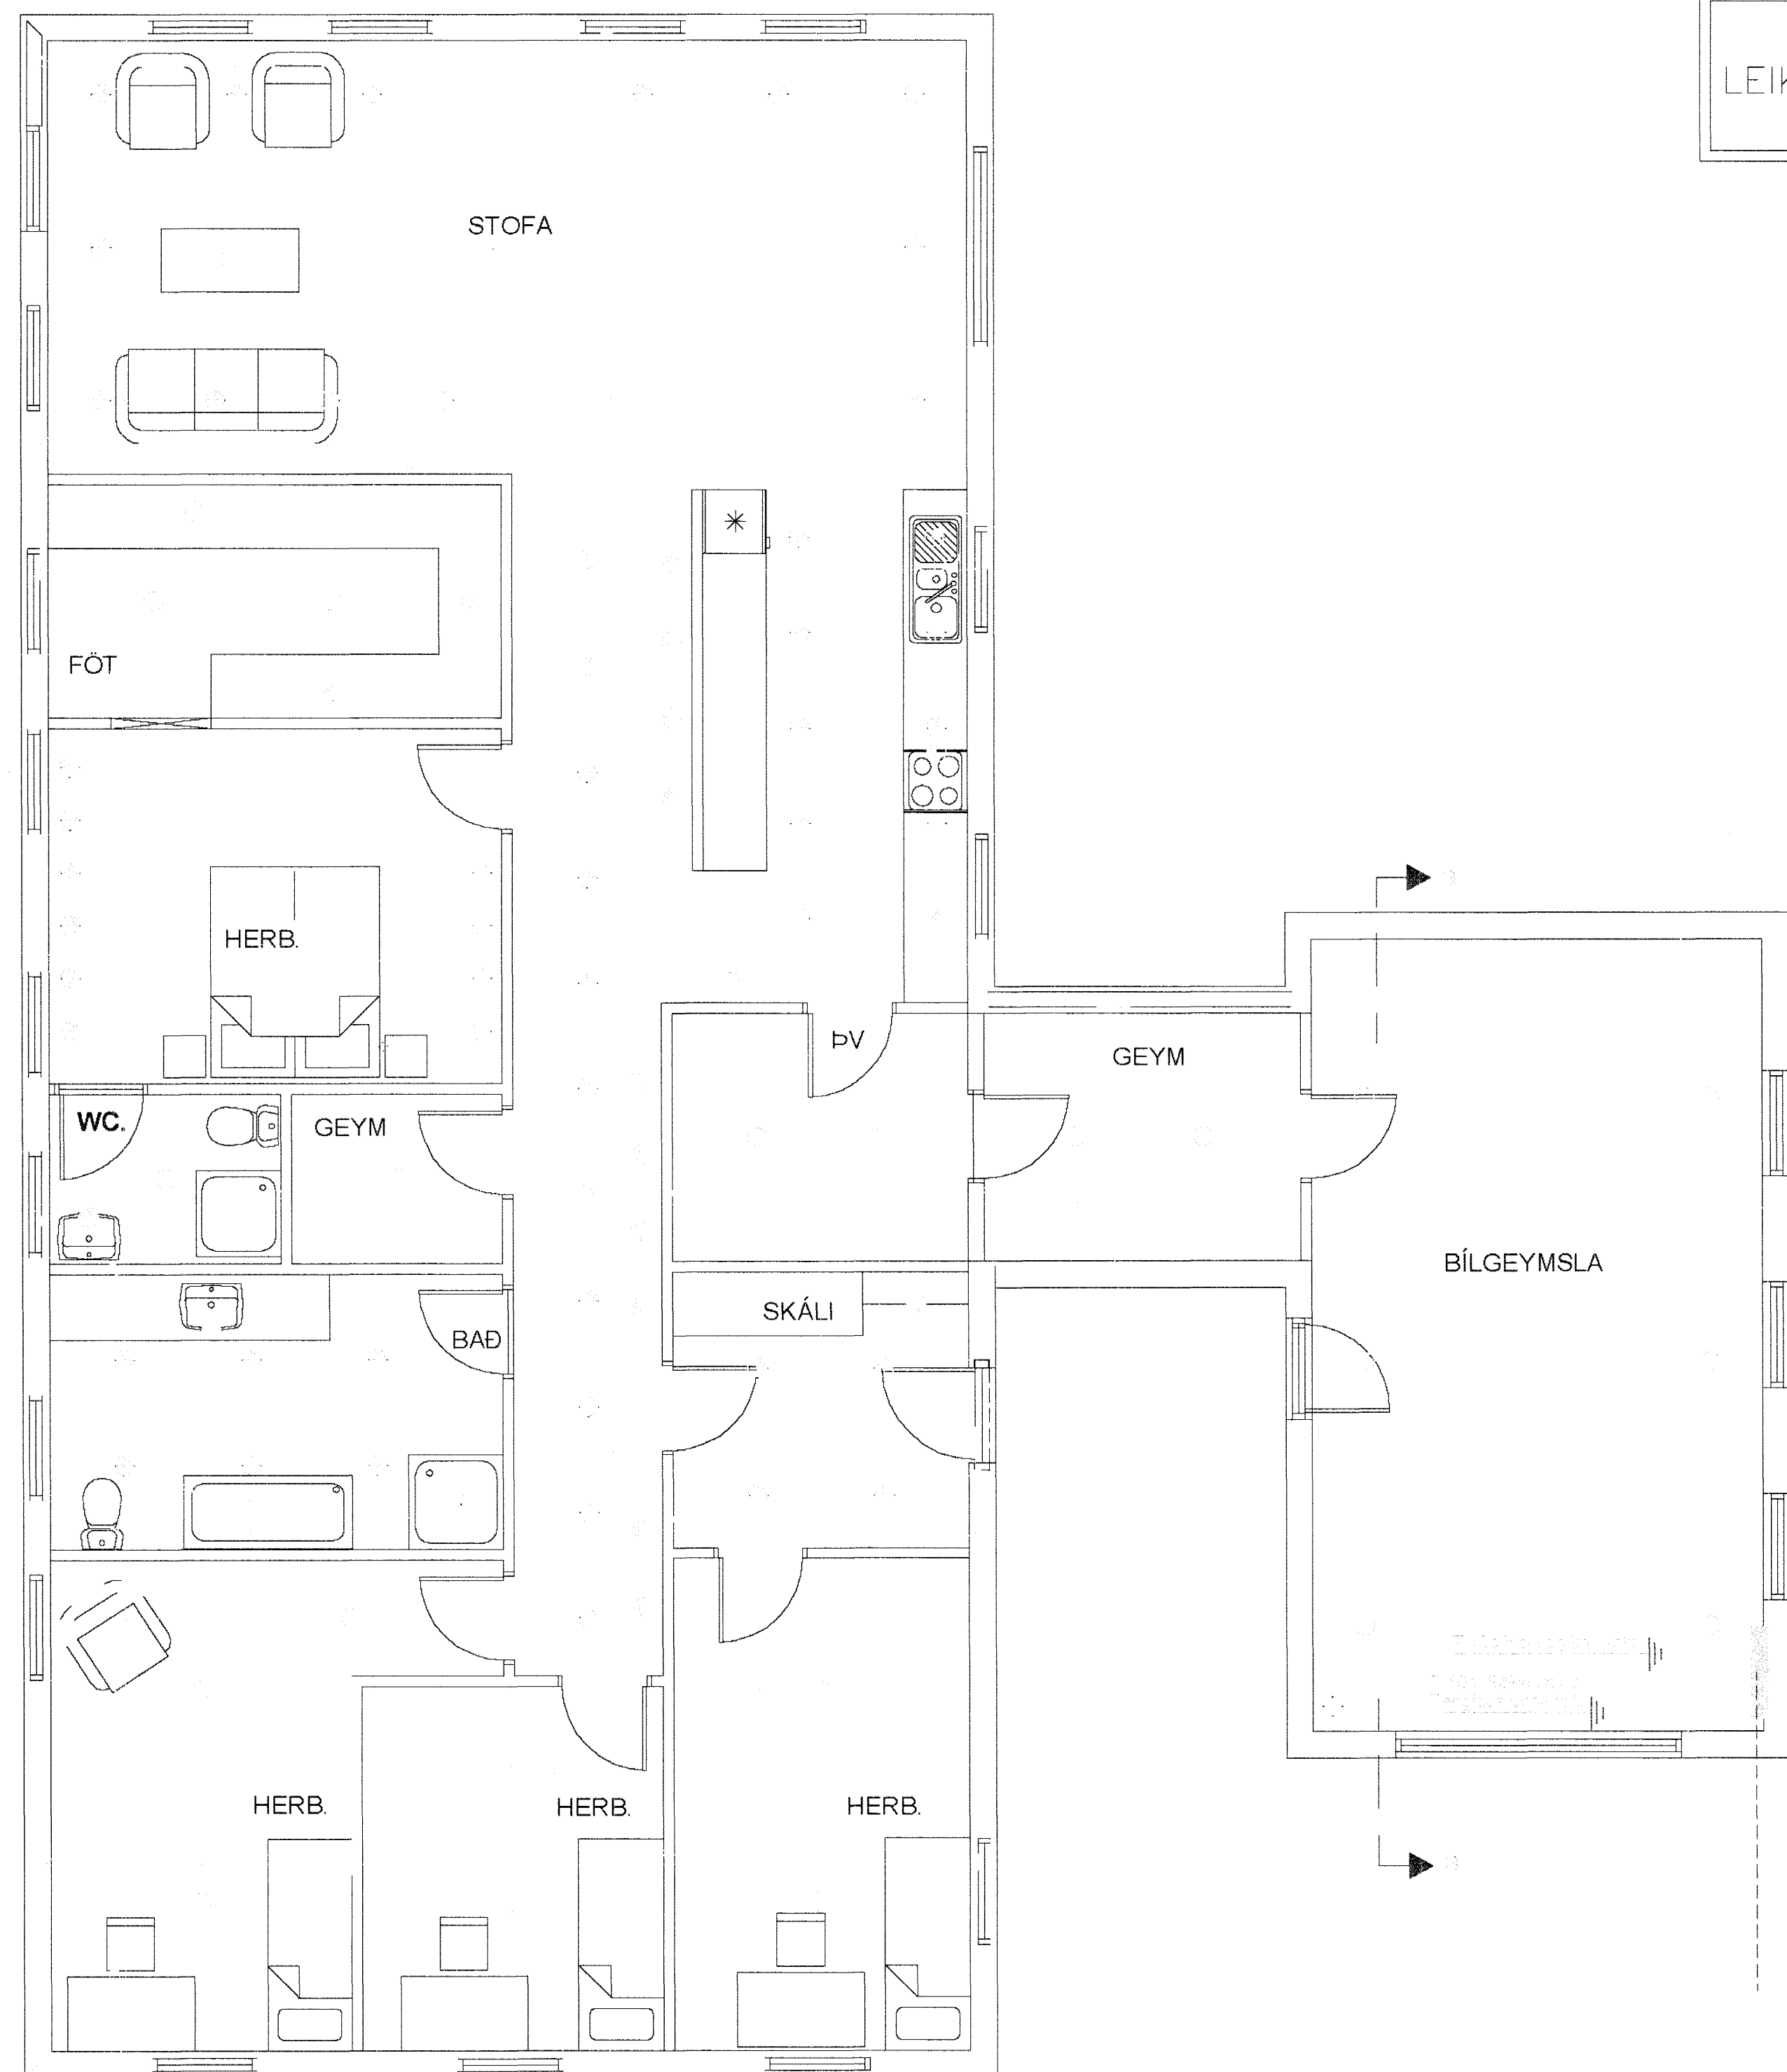

Litla Salósen

Br.	Dags.	Breyting	Br.	Sp.
FURUVELLIR15				
LAMPAPLAN				
Elys ehf <small>Reykjavíkurlingur 60 220 Hafnarf. s. 565-4750 gsm. 897-6530</small>				
Hönnað:	þKK	Teknað:	KÓÞ	Yfirfarð:
Sáttmáli:	<i>Þórunn</i>			Kl.: 040851-4969
Mkv.	1:50	Blásetur:	A1	
Dags:	21.06.05	Nr:	657-04	Blá:
				2 af 4