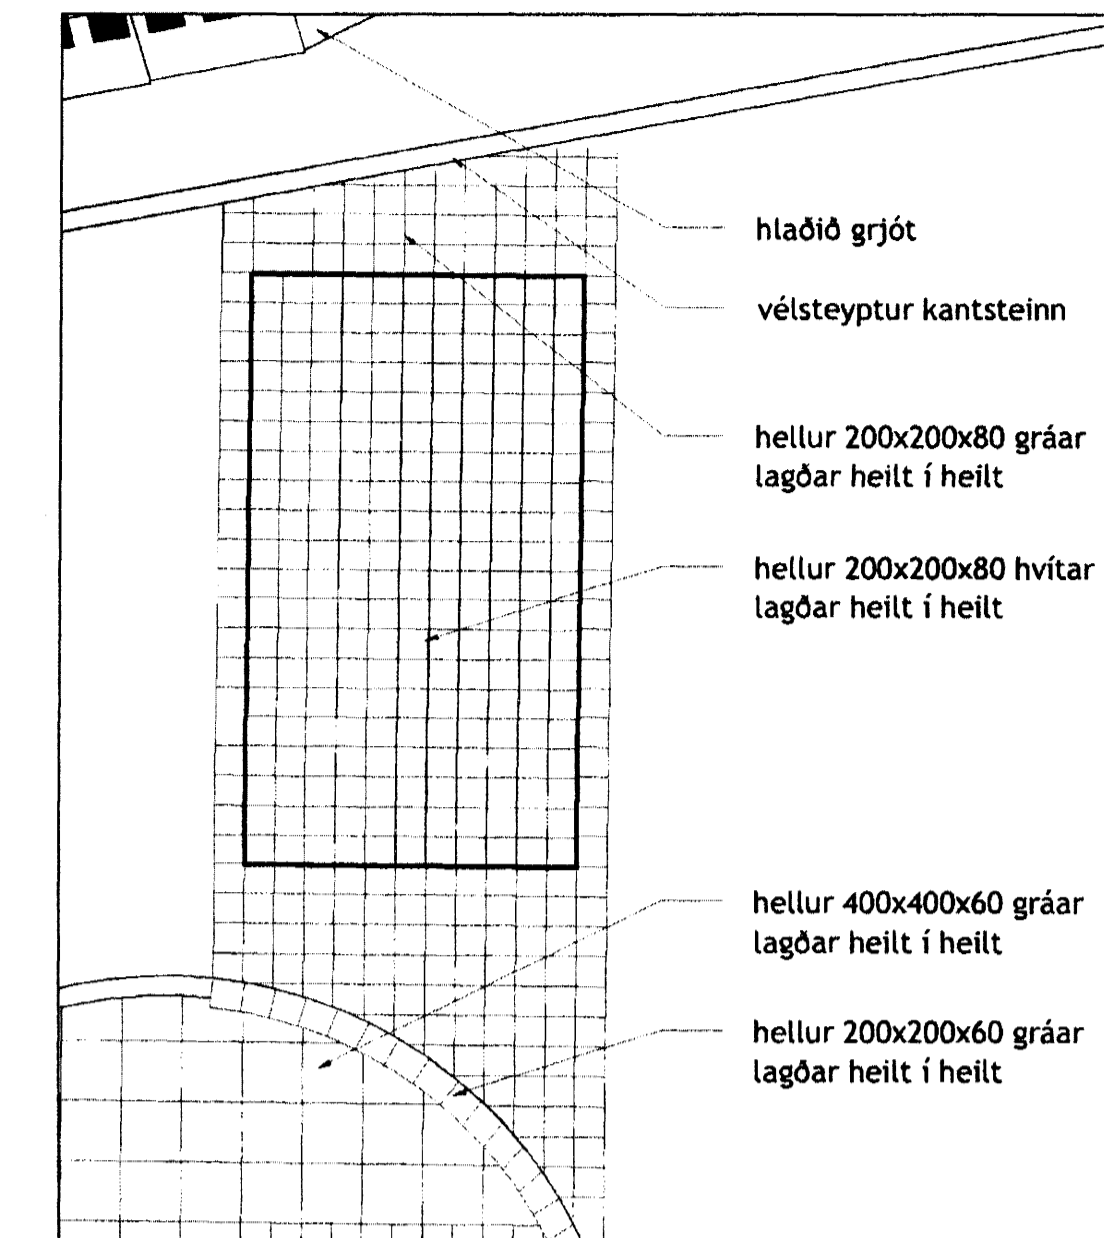

HELLULÖGN VIÐ GÖNGULEIÐ Í BÍLASTÆÐI mkv 1:50

HELLULÖGN VIÐ INNGANG OG MALARBED mkv 1:50

HELLULÖGN VIÐ GÖNGULEIÐ NORÐAUSTAN mkv 1:50

HELLULÖGN VIÐ GÖNGULEIÐ AÐ NORÐAN mkv 1:50

HELLULÖGN VIÐ SÖRÞ mkv 1:100

Verk:
FLENSBORGARSKÓLI
 Hafnarfjörð