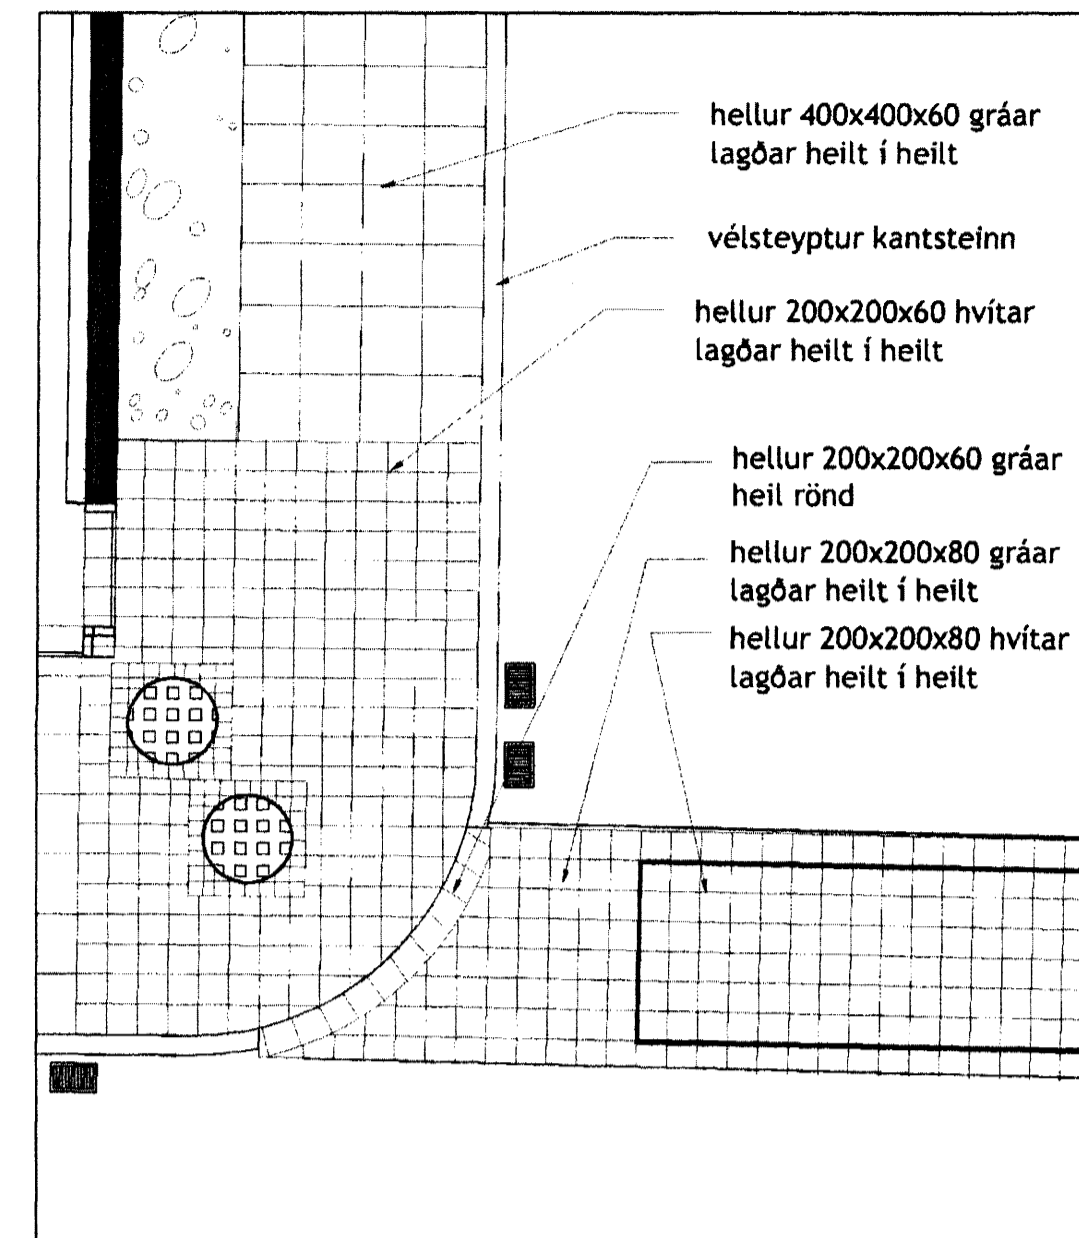

HELLULÖGN VIÐ GÖNGULEIÐ Í BÍLASTÆÐI mkv 1:50

HELLULÖGN VIÐ INNGANG OG MALARBED mkv 1:50

HELLULÖGN VIÐ GÖNGULEIÐ NORÐAUSTAN mkv 1:50

HELLULÖGN VIÐ GÖNGULEIÐ AÐ NORÐAN mkv 1:50

HELLULÖGN VIÐ SÖRÞ mkv 1:100

Verk:
FLENSBORGARSKÓLI
 Hafnarfjörð