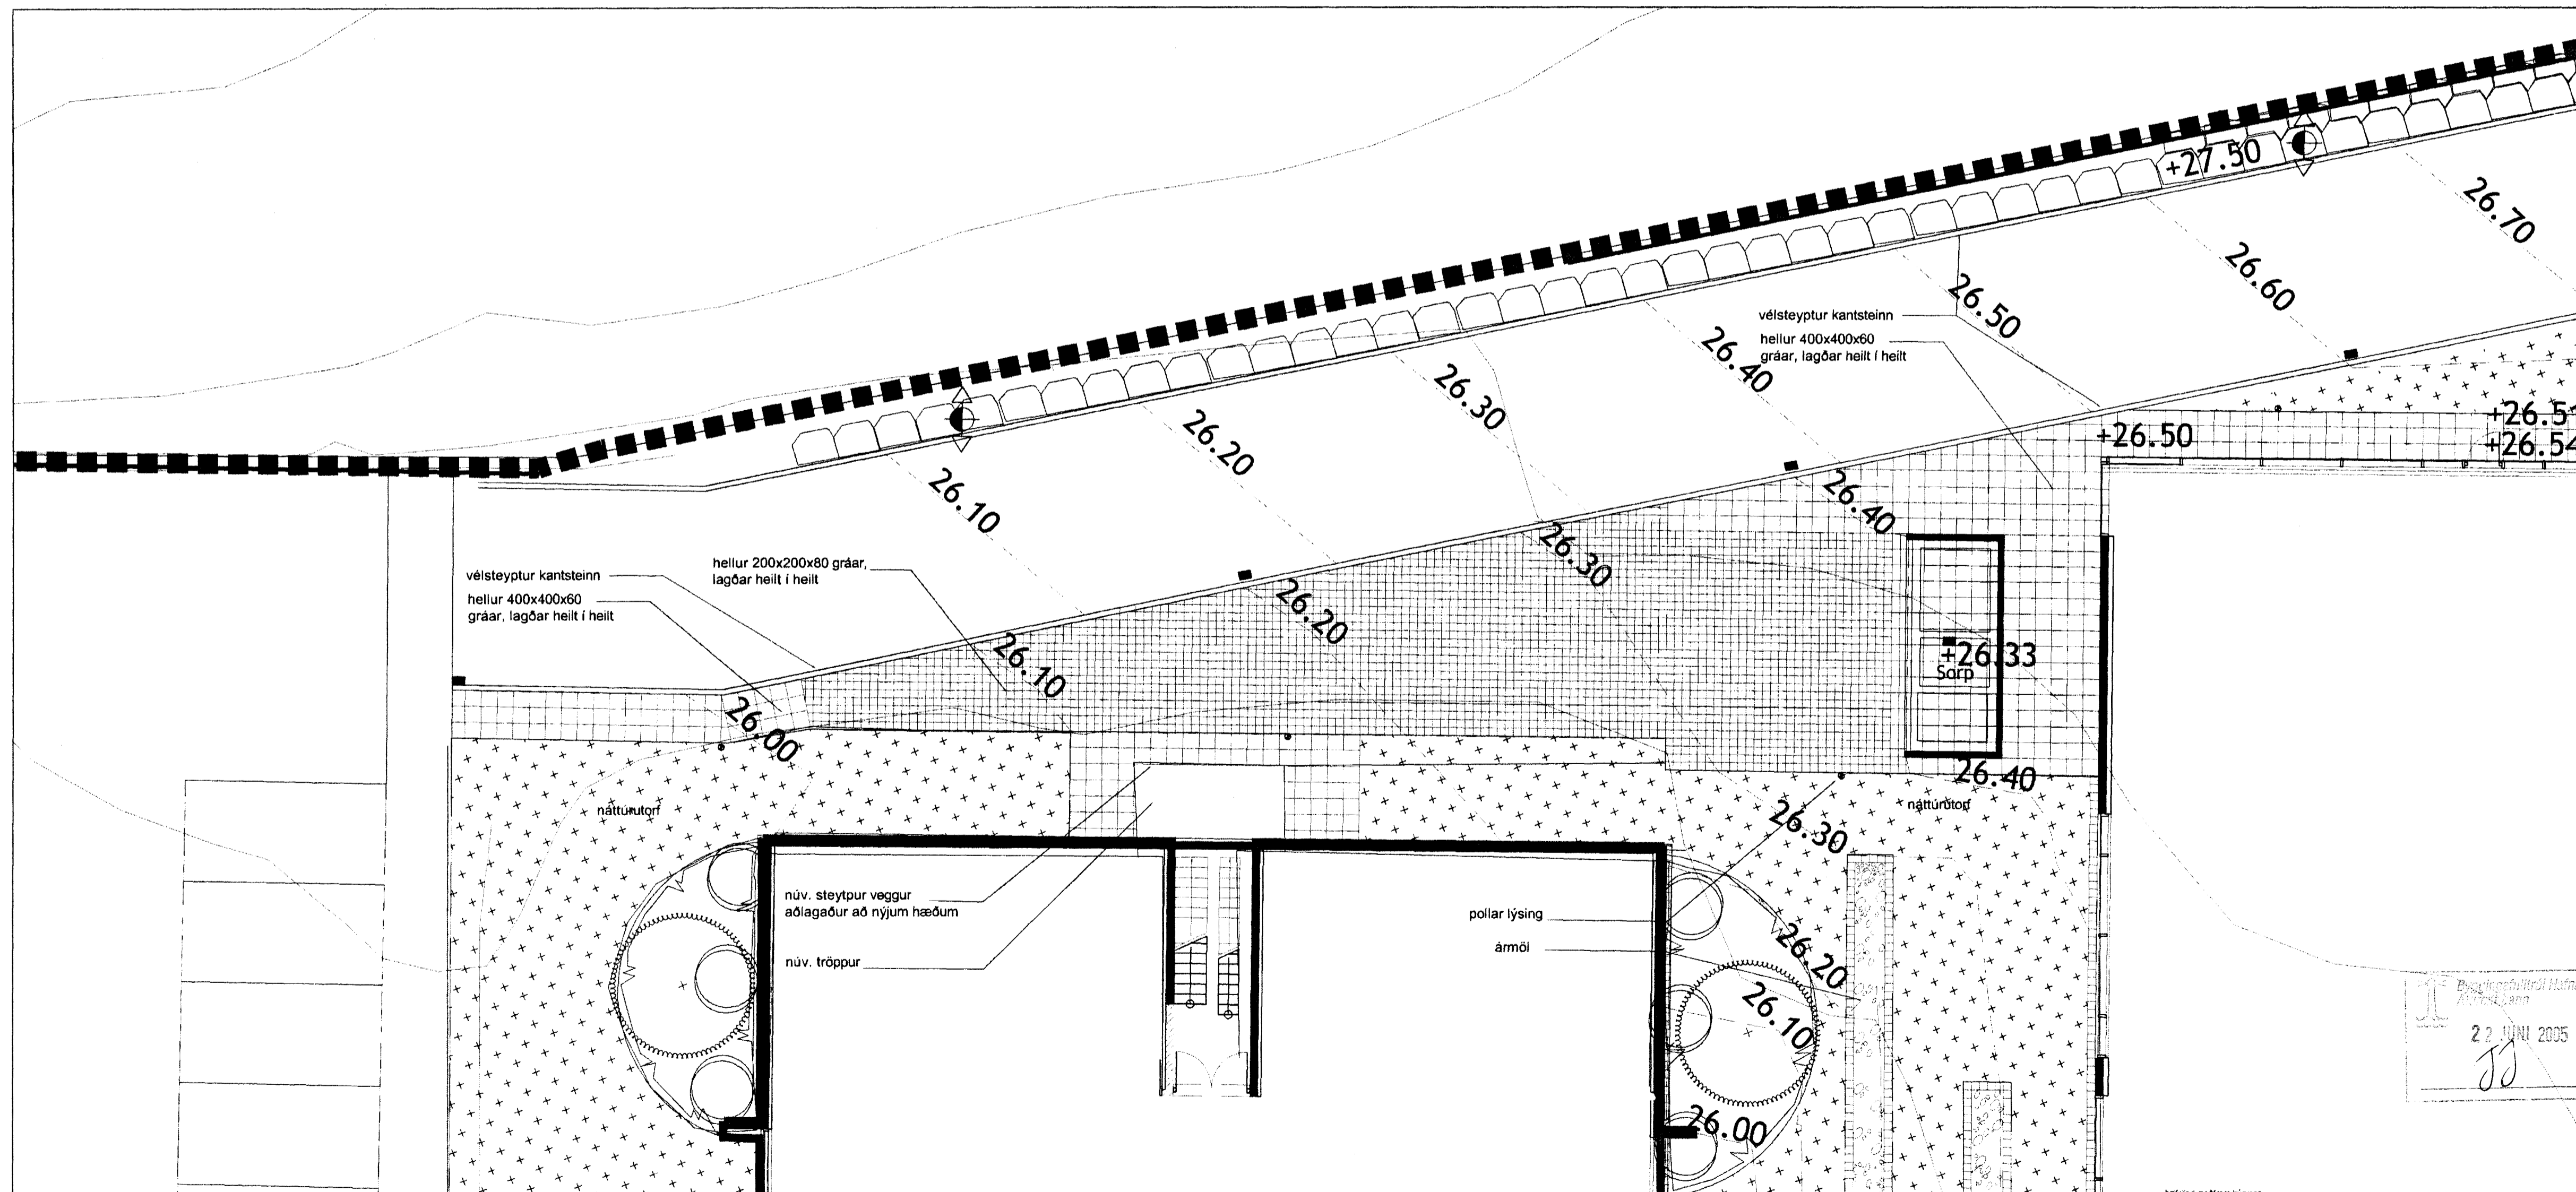

HELLULÖGN VIÐ GÖNGULEIÐ Í BÍLASTÆÐI mkv 1:50

HELLULÖGN VIÐ INNGANG OG MALARBED mkv 1:50

HELLULÖGN VIÐ GÖNGULEIÐ NORÐAUSTAN mkv 1:50

HELLULÖGN VIÐ GÖNGULEIÐ AÐ NORÐAN mkv 1:50

HELLULÖGN VIÐ SÖRÞ mkv 1:100

Verk:
FLENSBORGARSKÓLI
 Hafnarfjörð

Teikning:
**LÓÐARHÖNNUN-
 SÉRTEIKNINGAR:** Hellulögn við
 bílastæði, sörp, aðkomu og gróðurbeði

Verkkaup:
 Fasteignafélag
 Hafnarfjarðar

Fasteignir
 Ríkissjóðs

Breytingar:

Hannað: BG Mkv: 1:100/50/20

Teiknað: BG/IRG Dags:06.06.2005.