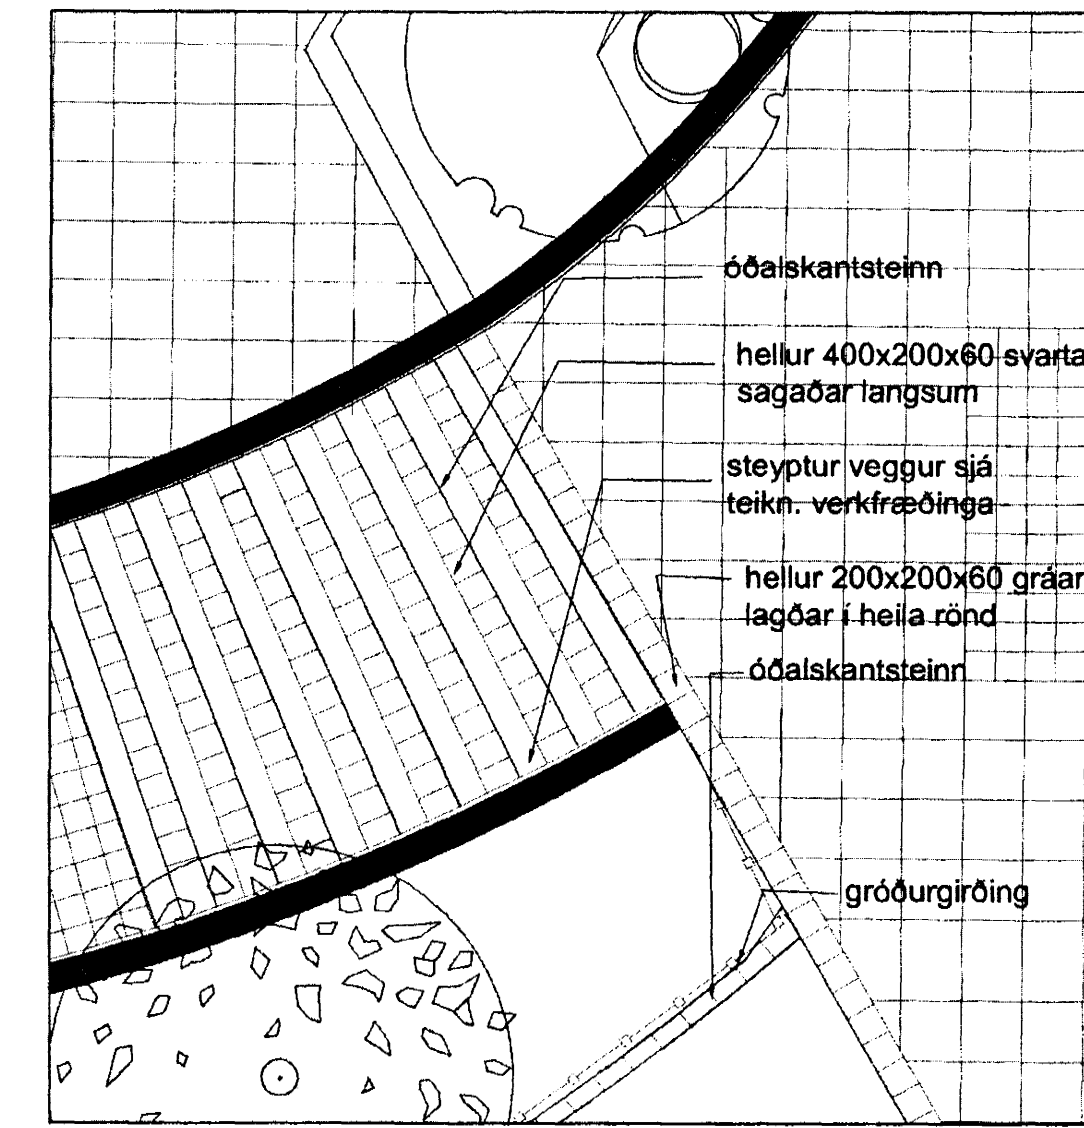

HELLULÖGN VIÐ TRÖPPUR mkv 1:50