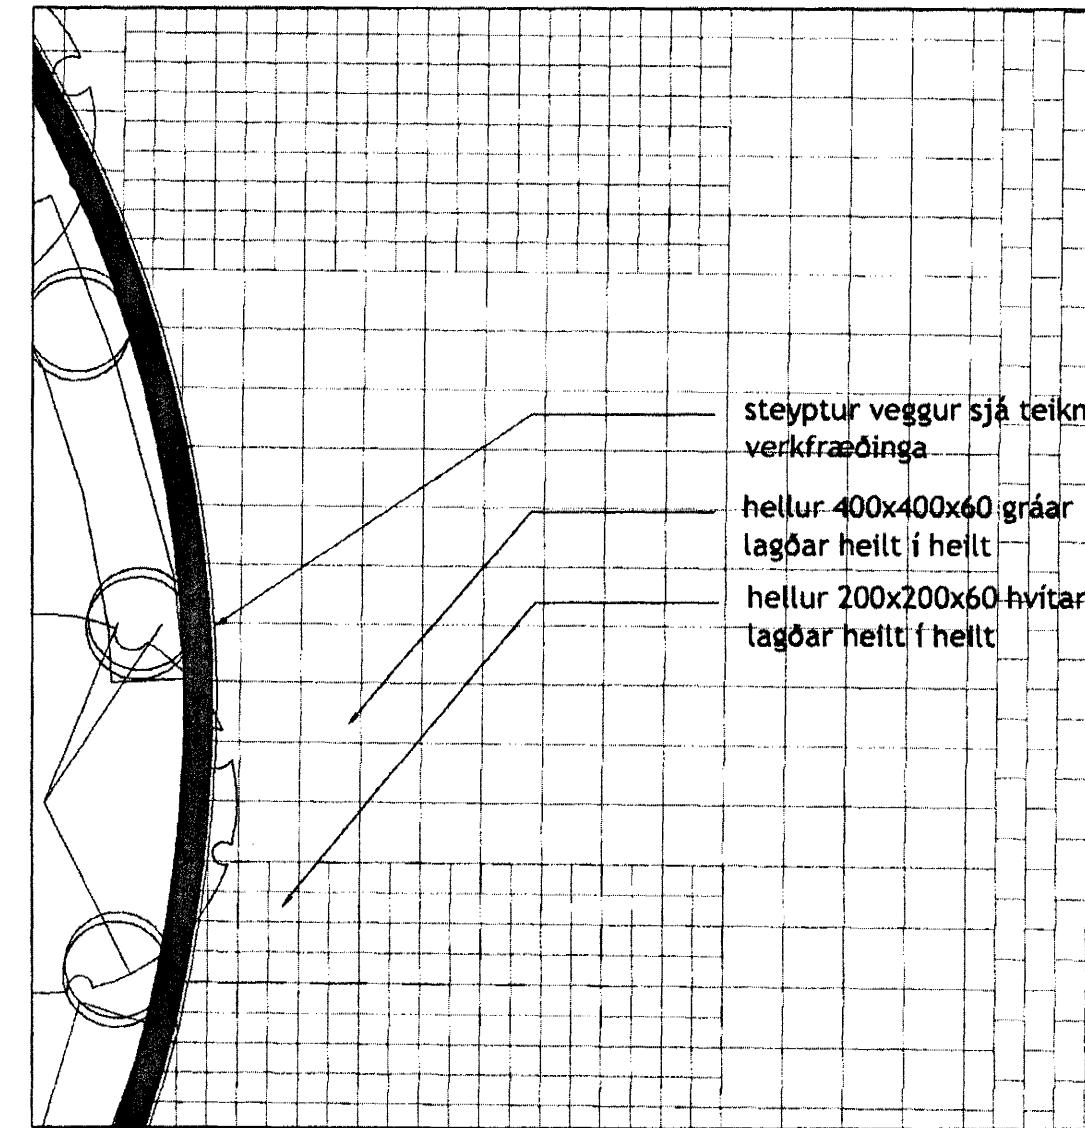

HELLULÖGN VIÐ STEYPTAN VEGG mkv 1:50