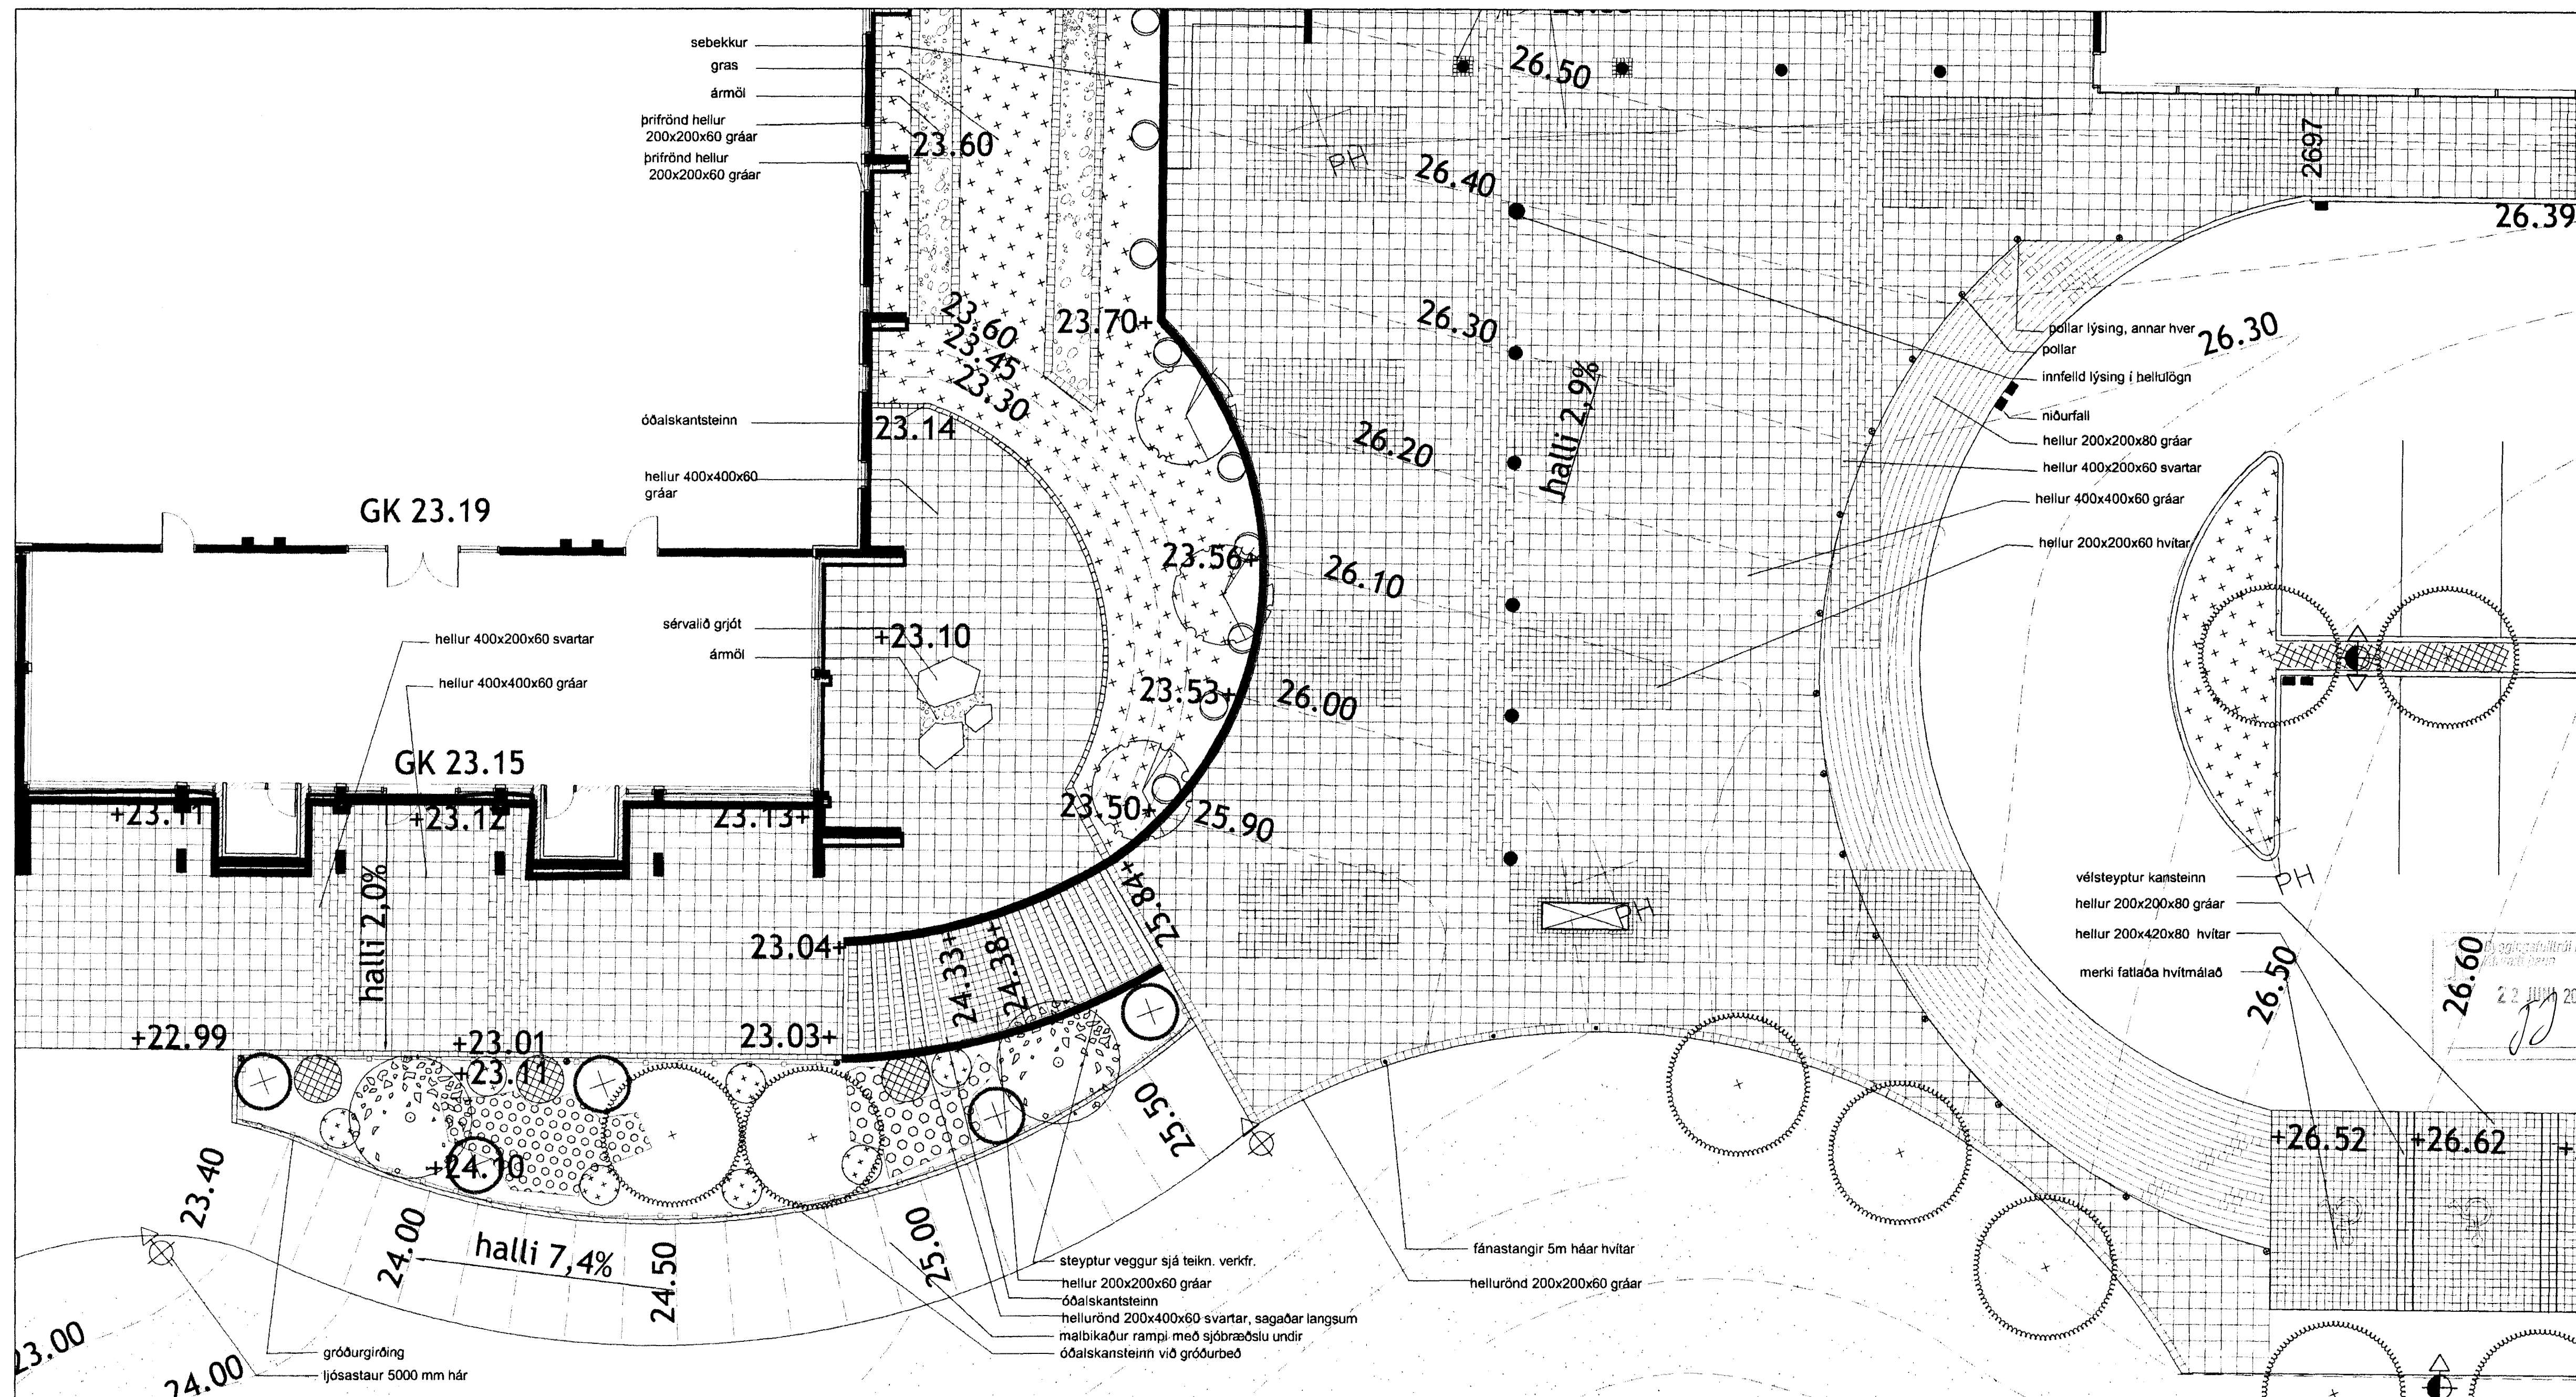

ADKOMA OG TRÖPPUR mkv 1:100

Verk:
FLENSBORGARSKÓLI
Hafnarfirði

Teikning:
LÓÐARHÖNNU-
SÉRTEIKNINGAR: Hellulögn við
aðkomusvæði og gróðurbeð

Verkkaupi:

Fasteignafélag
Hafnarfjarðar

Fasteignir
Ríkissjóðs

Breytingar:

Hannað: BG Mkv: 1:100/50/20

Teiknað: BG/IRG Dags: 06.06.2005.

Teikn skrá: U-Y-011
Tölvað: 06-V.../Flensborgarskóli/
flensb-tdgr34.dwg TEIKN. NR: 11