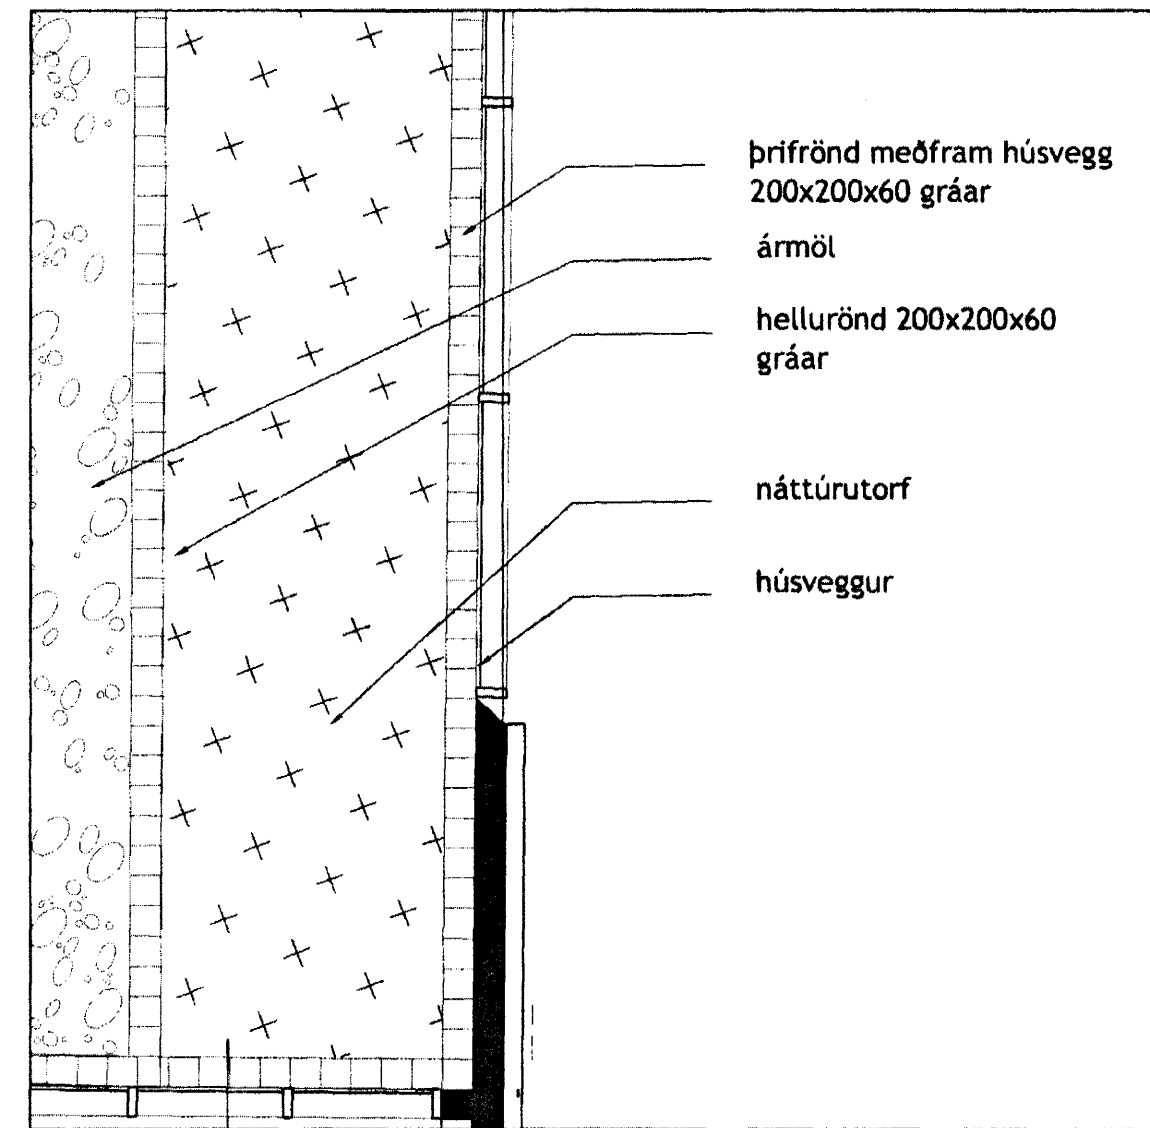

DÆMIGERÐ HELLULÖGN VIÐ MÖL OG GRAS mkv 1:50