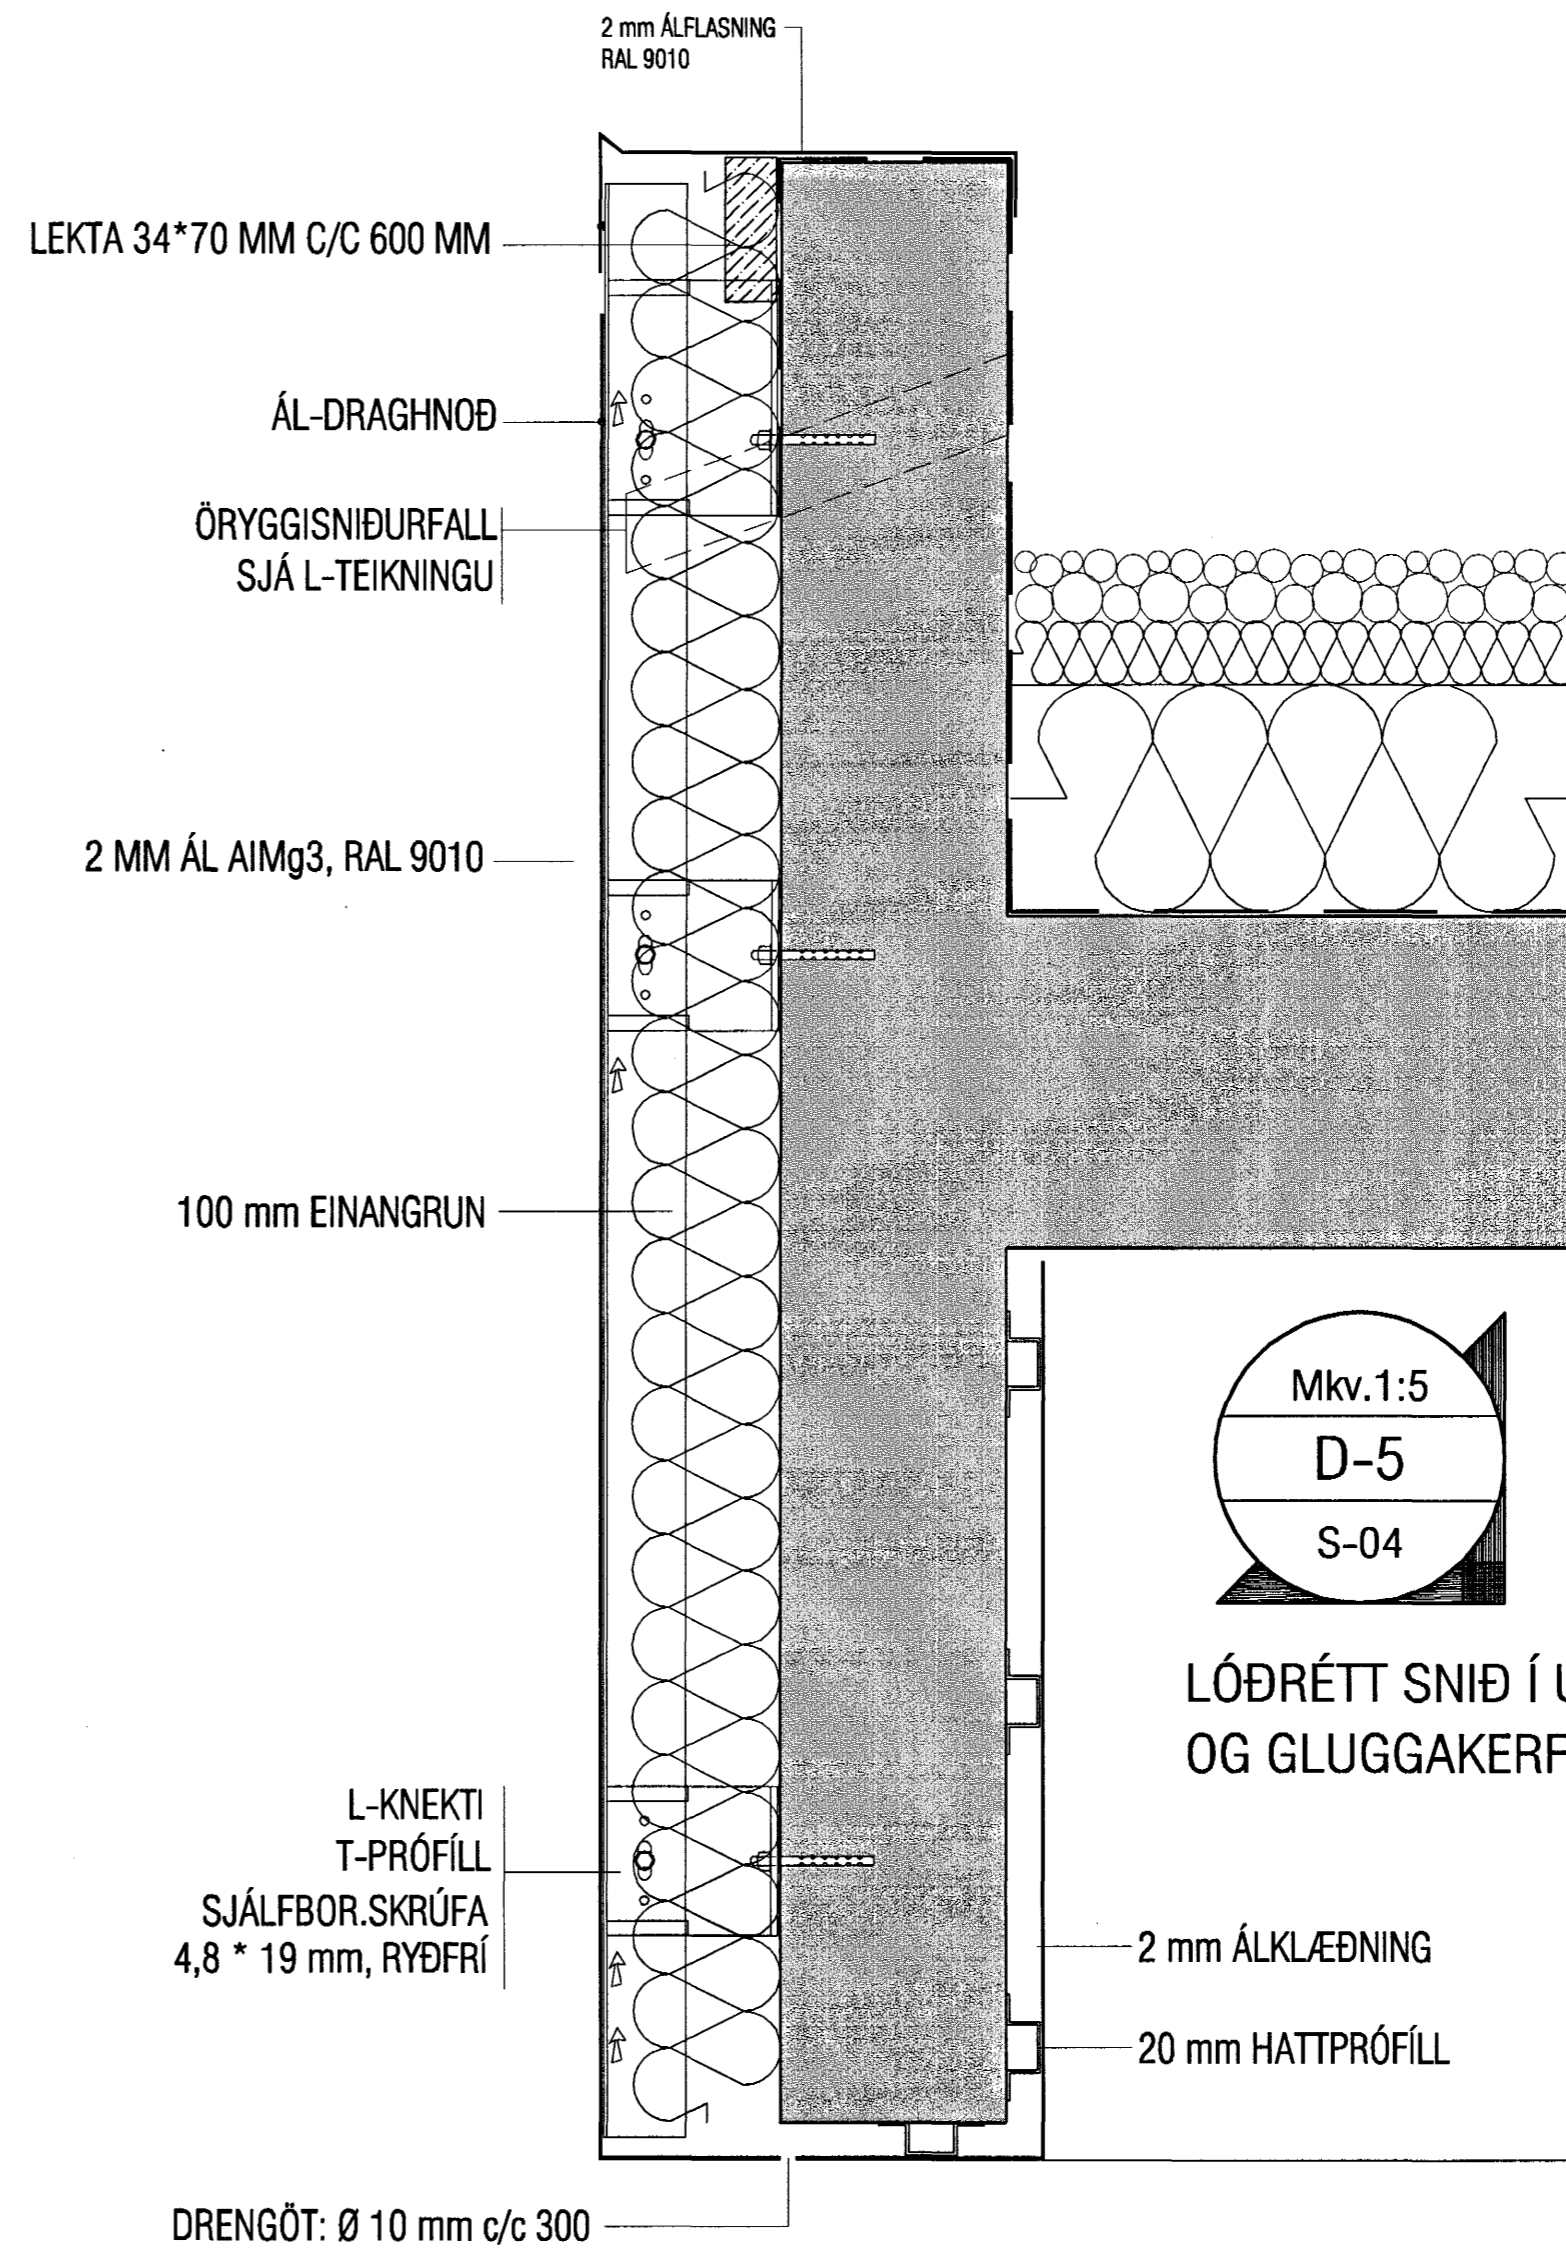

FRÁGANGUR YFIR OG UNDIR GLUGGA
VIÐ SKRIFSTOFUÁL MU
LÓÐRÉTT SNIÐ

LÓÐRÉTT SNIÐ Í ÚTKRÖGUN
OG GLUGGAKERFI

Byggingafræðingur
Hafnarfirði
21 JUNI 2005
JH

VEKTOR - hönnun og ráðgjöf - Nýbýlavegi 6, 200 Kópavogi.		Ríkhartur Oddsson byggingafræðingur Kt. 270261-5159 sími: 554-6690 fax: 554-6689.		DRANGAHRÁUN 14, HAFNARFIRÐI SÉRMYNDIR NR. 4 OG 5	
Teikn. nr. Samþykkt	Tilvísun & teikningu	Br.	Dags.	Hannað Jón H. Hildóversson	Teiknað JHH
15.06.05	A-05-01-02	1:10	S-06		