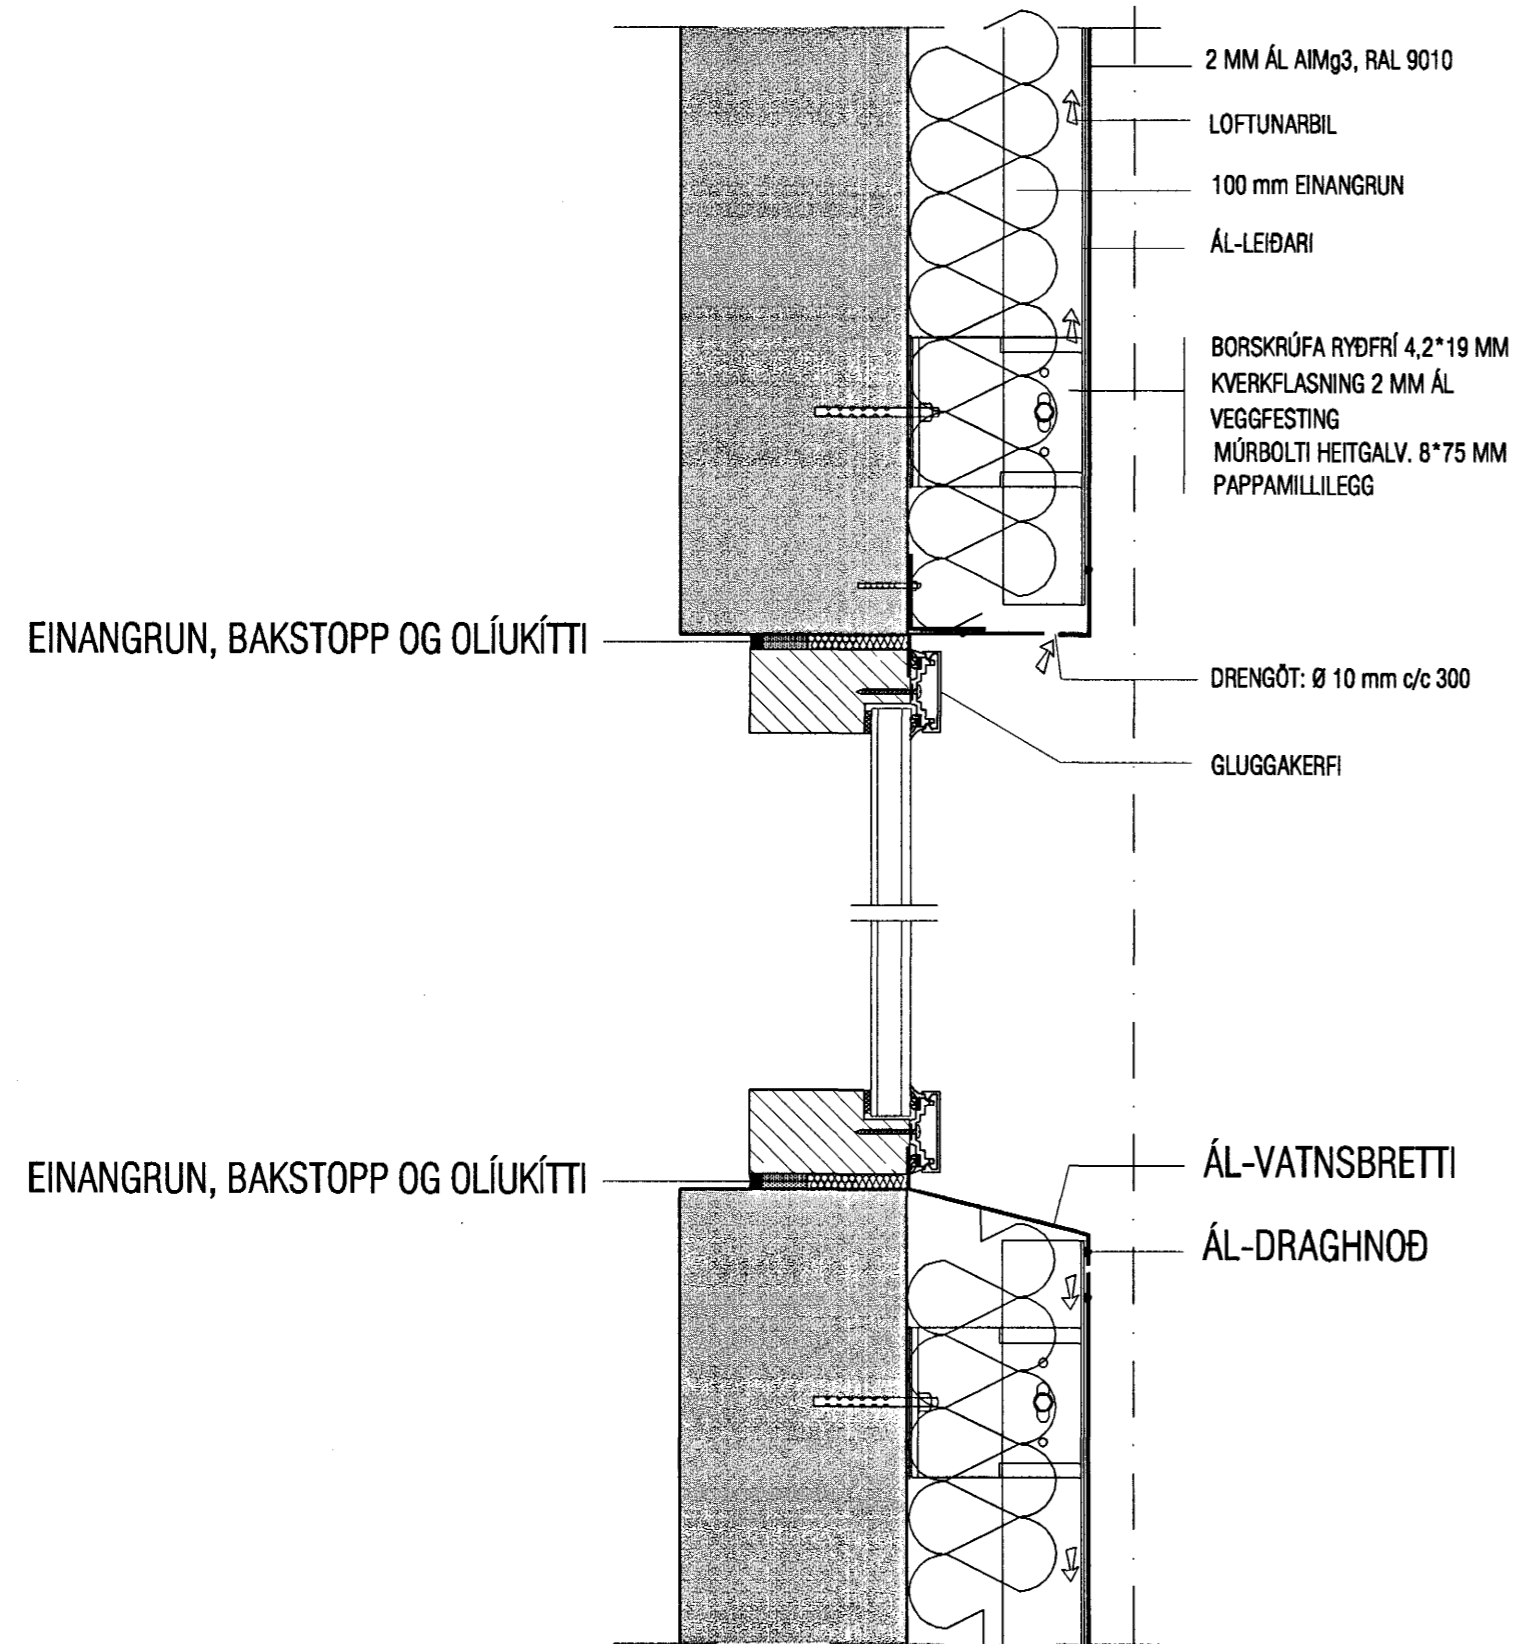

FRÁGANGUR YFIR OG UNDIR GLUGGA
VIÐ SKRIFSTOFUÁL MU
LÓÐRÉTT SNIÐ

LÓÐRÉTT SNIÐ Í ÚTKRÖGUN
OG GLUGGAKERFI

Byggingafræðingur
Hafnarfirði
21 JUNI 2005
JH

VEKTOR - hönnun og ráðgjöf - Nýbýlavegi 6, 200 Kópavogi.		Ríkhartur Oddsson byggingafræðingur Kt. 270261-5159 sími: 554-6690 fax: 554-6689.		DRANGAHRÁUN 14, HAFNARFIRÐI SÉRMYNDIR NR. 4 OG 5	
Teikn. nr. Samþykkt	Tilvísun & teikningu	Br.	Dags.	Hannað Jón H. Hildóversson	Teiknað JHH
15.06.05	A-05-01-02	1:10	S-06		