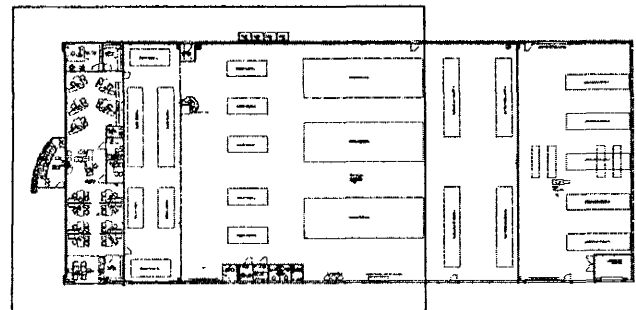

SORP LR SORP LR SORP LR SORP LR

Byggingatviki Háttarjarðar
Almenni þann
09. JUNI 2005

Vestur
Steinhella 10 220 Hafnarfjörð
Vestur/Vestur
Lampplan 1 hæð notabúnaði
Skala: 1:500
10/16 29. ágúst 2004 1:50
Vörðug
Sinn
Mótvang 125 220 Hafnarfjörð
Sími 565 845, fex 565 918 og 898 919
http://www.arnir.is, e-mail mun@arnir.is
murus@arnir.is, Starf og Hafnarfjörð, 100 80-210