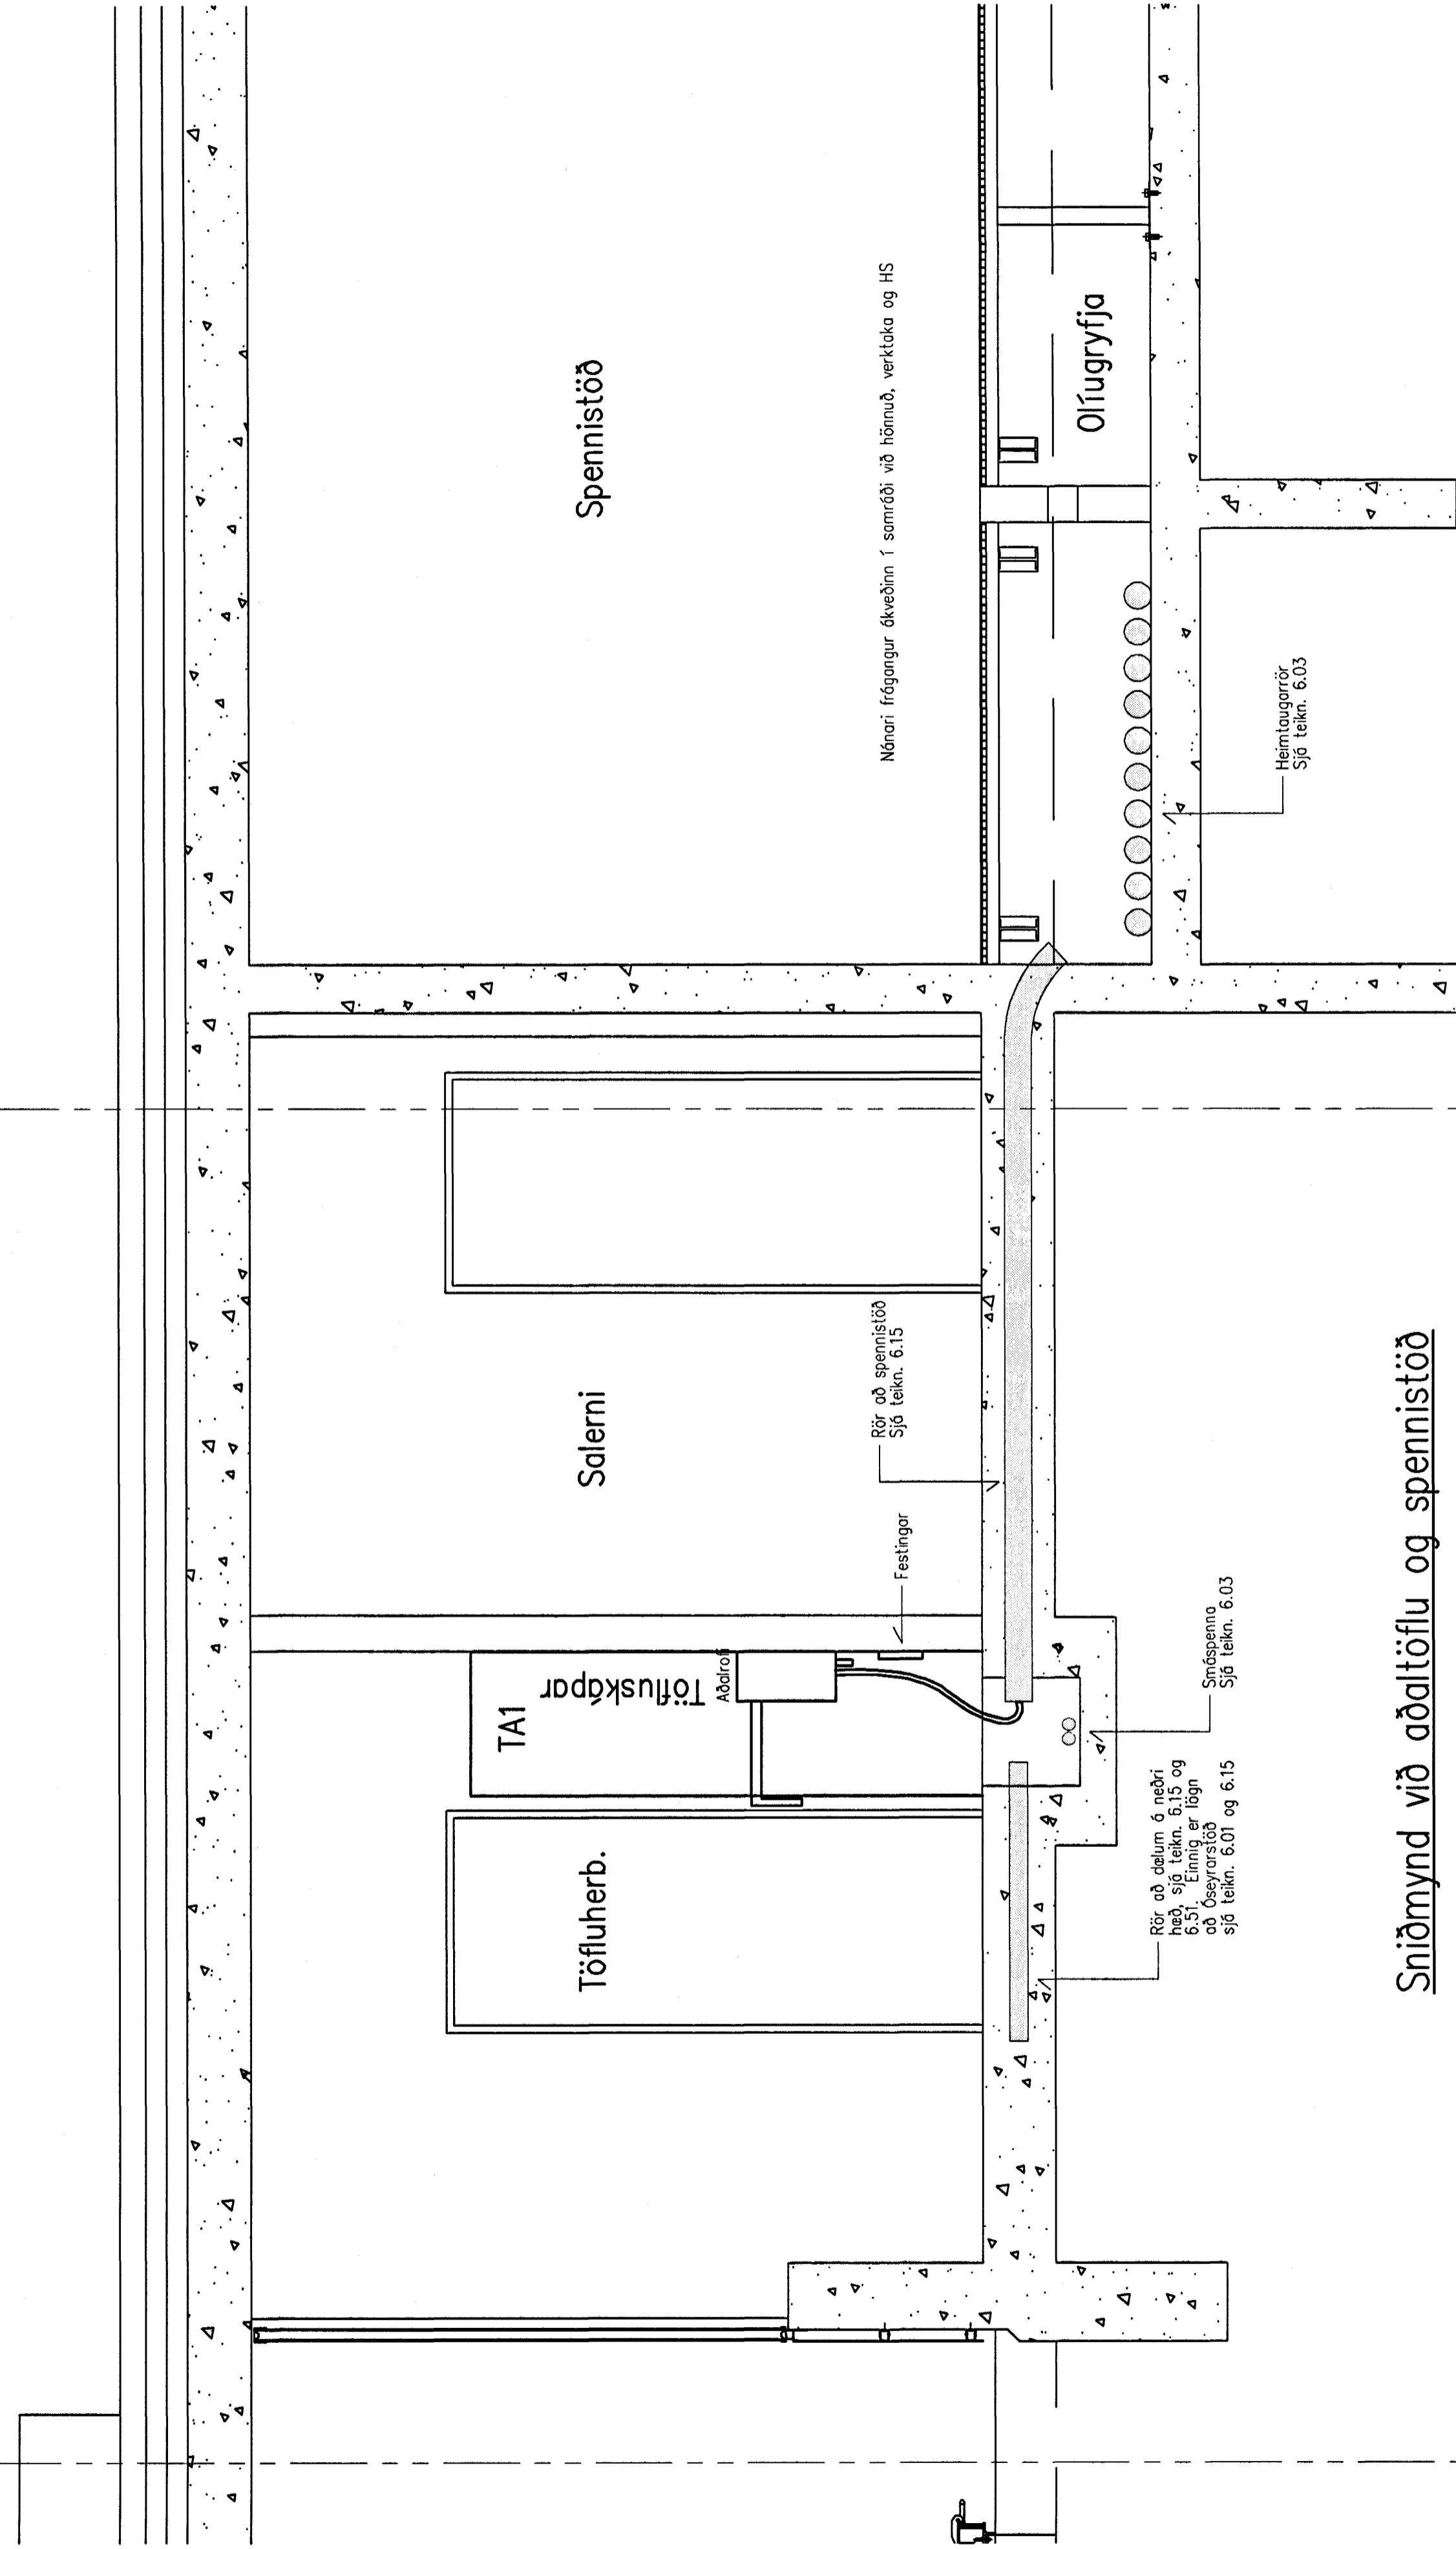

C

B

Sniðmynd við aðaltöflu og spennistöð

Spennistöð

Undirritun samráðingarráðgjafar:

Aðaltafla TA1
TN-S 3NPE 400/230V 50HZ

Einiáunmynd aðaltöflu

KL 110457-2789