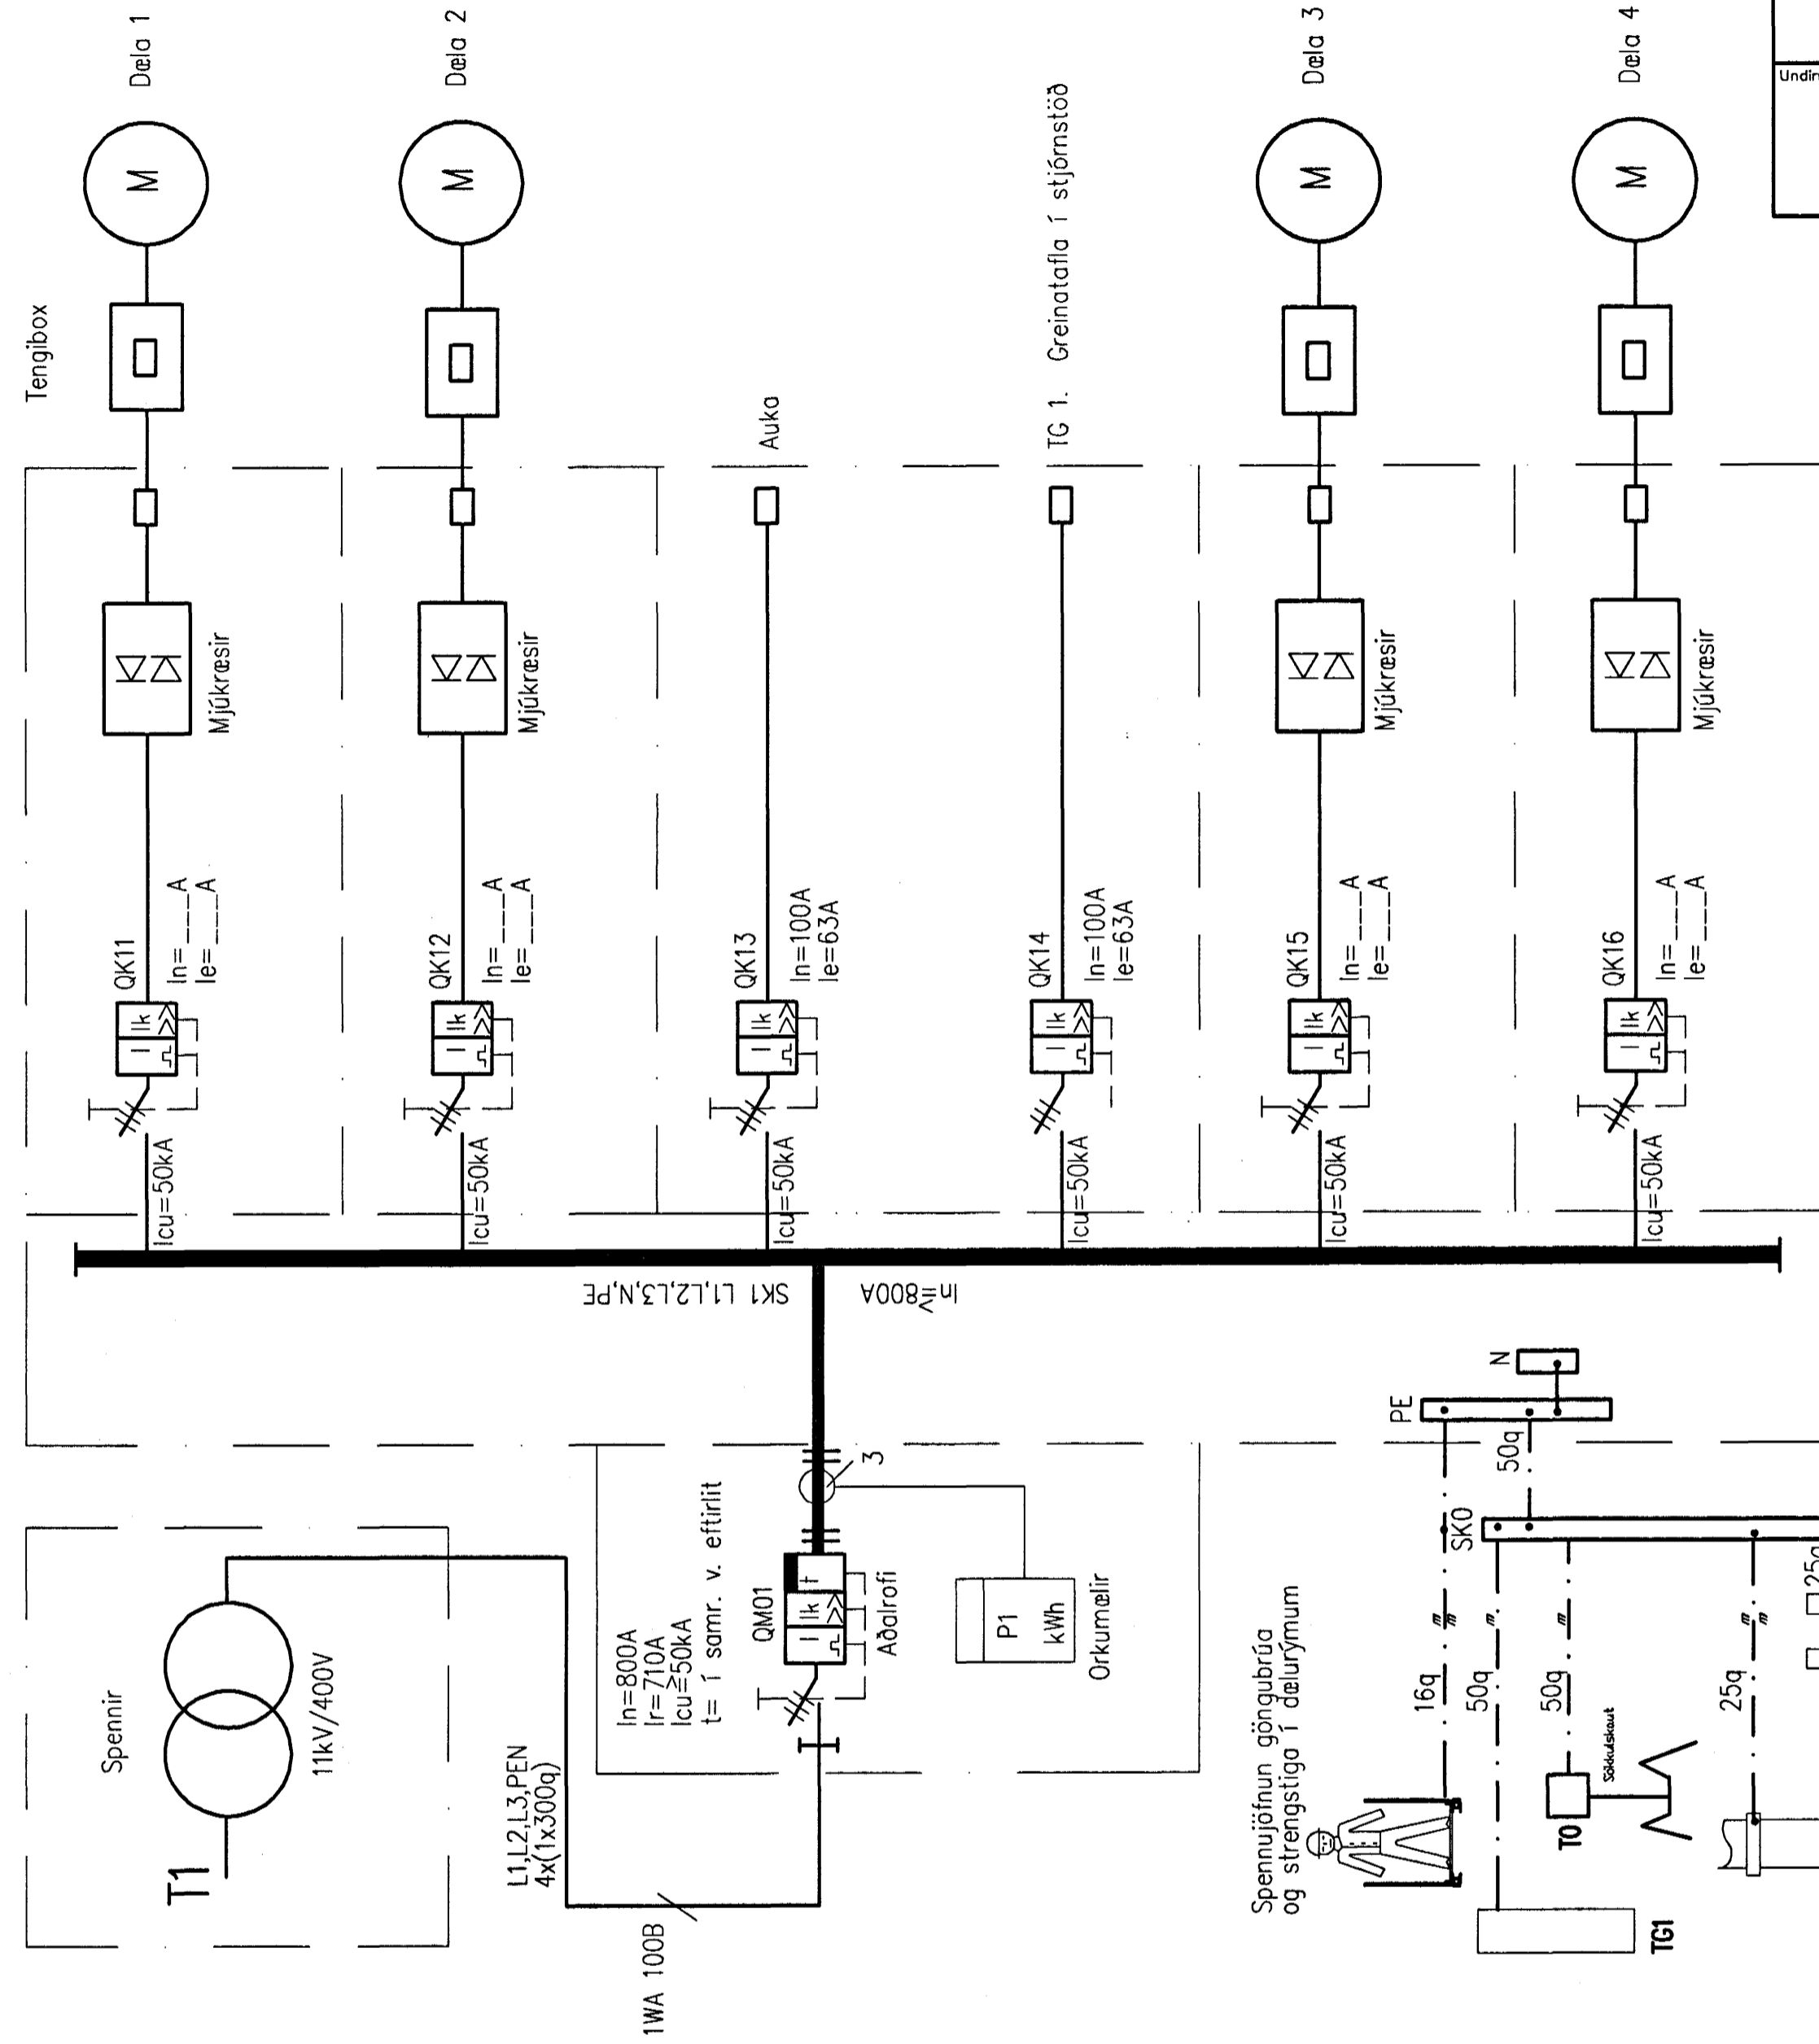

C

B

Sniðmynd við aðaltöflu og spennistöð

Spennistöð

Undirritun samráðingarráðgjafar:

Aðaltafla TA1
TN-S 3NPE 400/230V 50HZ

Einiáunmynd aðaltöflu

KL 110457-2789