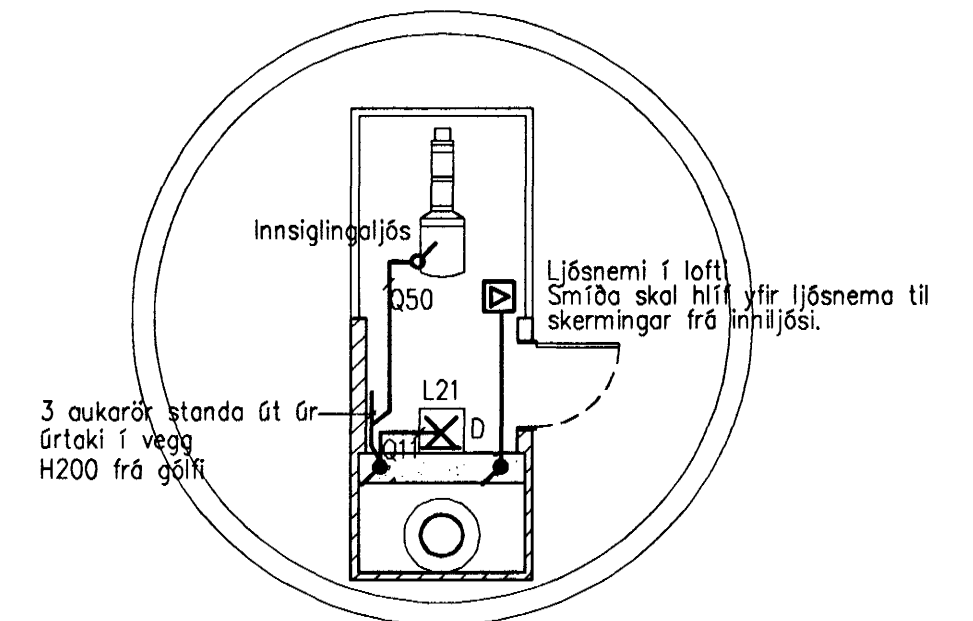

Undirritun samráðingarnúmer:

Snið í turni

Ásýnd ofan á turn

[Signature]
Kl. 110457-2789

Grunnmynd efra rýmis

10 JUNI 2005
[Signature]

A		2005-04-18	VERKTEIKNING	SHT	-
Br.	Dags.	Breyting	Br.	Sp.	
HAFNARFJARDARBÆR BÚJARVERKFRÆÐINGURINN Í HAFNARFIRDI STRANDGÖTU 6 SM: 555 3444 220 HAFNARFJÖRDUR FAX: 565 3441					
DÆLUSTÖÐ VIÐ NORÐURGARÐ					
RAFLAGNIR					
RAFLÖGN EFRA RÝMI OG TURN					
VST Verkfræðistofa Sigurðar Thoroddsen hf. Armála 4, 108 Reykjavík, Sí: 611276-0289 Sími: 569 5000, fax: 589 5010, veffang: www.vst.is					
Manað:	SHT	Teiknað:	SEJ	Yfirforið:	ÍAR
Sambýskt í: VST hf.	<i>[Signature]</i>				Kl.: 061061-2669
Teiknarnúmer:	K:\2003.02\07\teikn\raf\6.21.dwg				
Mkv.	1:50	Blöðstær:	A1		
Dags.	MARS 2005	Nr:	2003.0207	6.21	A