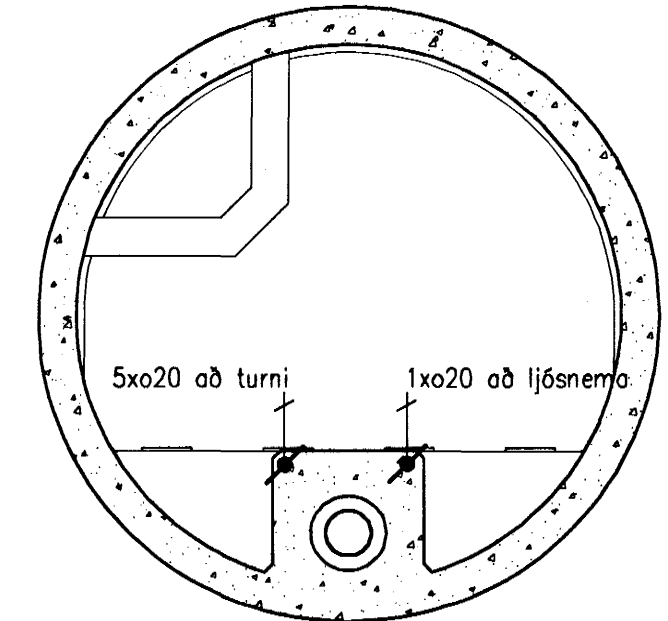

Undirritun samráðingarnúmer:

Snið í turni

Ásýnd ofan á turn

[Signature]
Kl. 110457-2789

Grunnmynd efra rýmis

10 JUNI 2005
[Signature]

A		2005-04-18	VERKTEIKNING	SHT	-
Br.	Dags.	Breyting	Br.	Sp.	
HAFNARFJARDARBÆR BÚJARVERKFRÆÐINGURINN Í HAFNARFIRDI STRANDGÖTU 6 SM: 555 3444 220 HAFNARFJÖRDUR FAX: 565 3441					
DÆLUSTÖÐ VIÐ NORÐURGARÐ					
RAFLAGNIR					
RAFLÖGN EFRA RÝMI OG TURN					
VST Verkfræðistofa Sigurðar Thoroddsen hf. Armála 4, 108 Reykjavík, Sí: 611276-0289 Sími: 569 5000, fax: 589 5010, veffang: www.vst.is					
Manað:	SHT	Teiknað:	SEJ	Yfirforið:	ÍAR
Sambýskt í: VST hf.	<i>[Signature]</i>				Kl.: 061061-2669
Teiknarnúmer:	K:\2003.02\07\teikn\raf\6.21.dwg				
Mkv.	1:50	Blöðstær:	A1		
Dags.	MARS 2005	Nr:	2003.0207	6.21	A