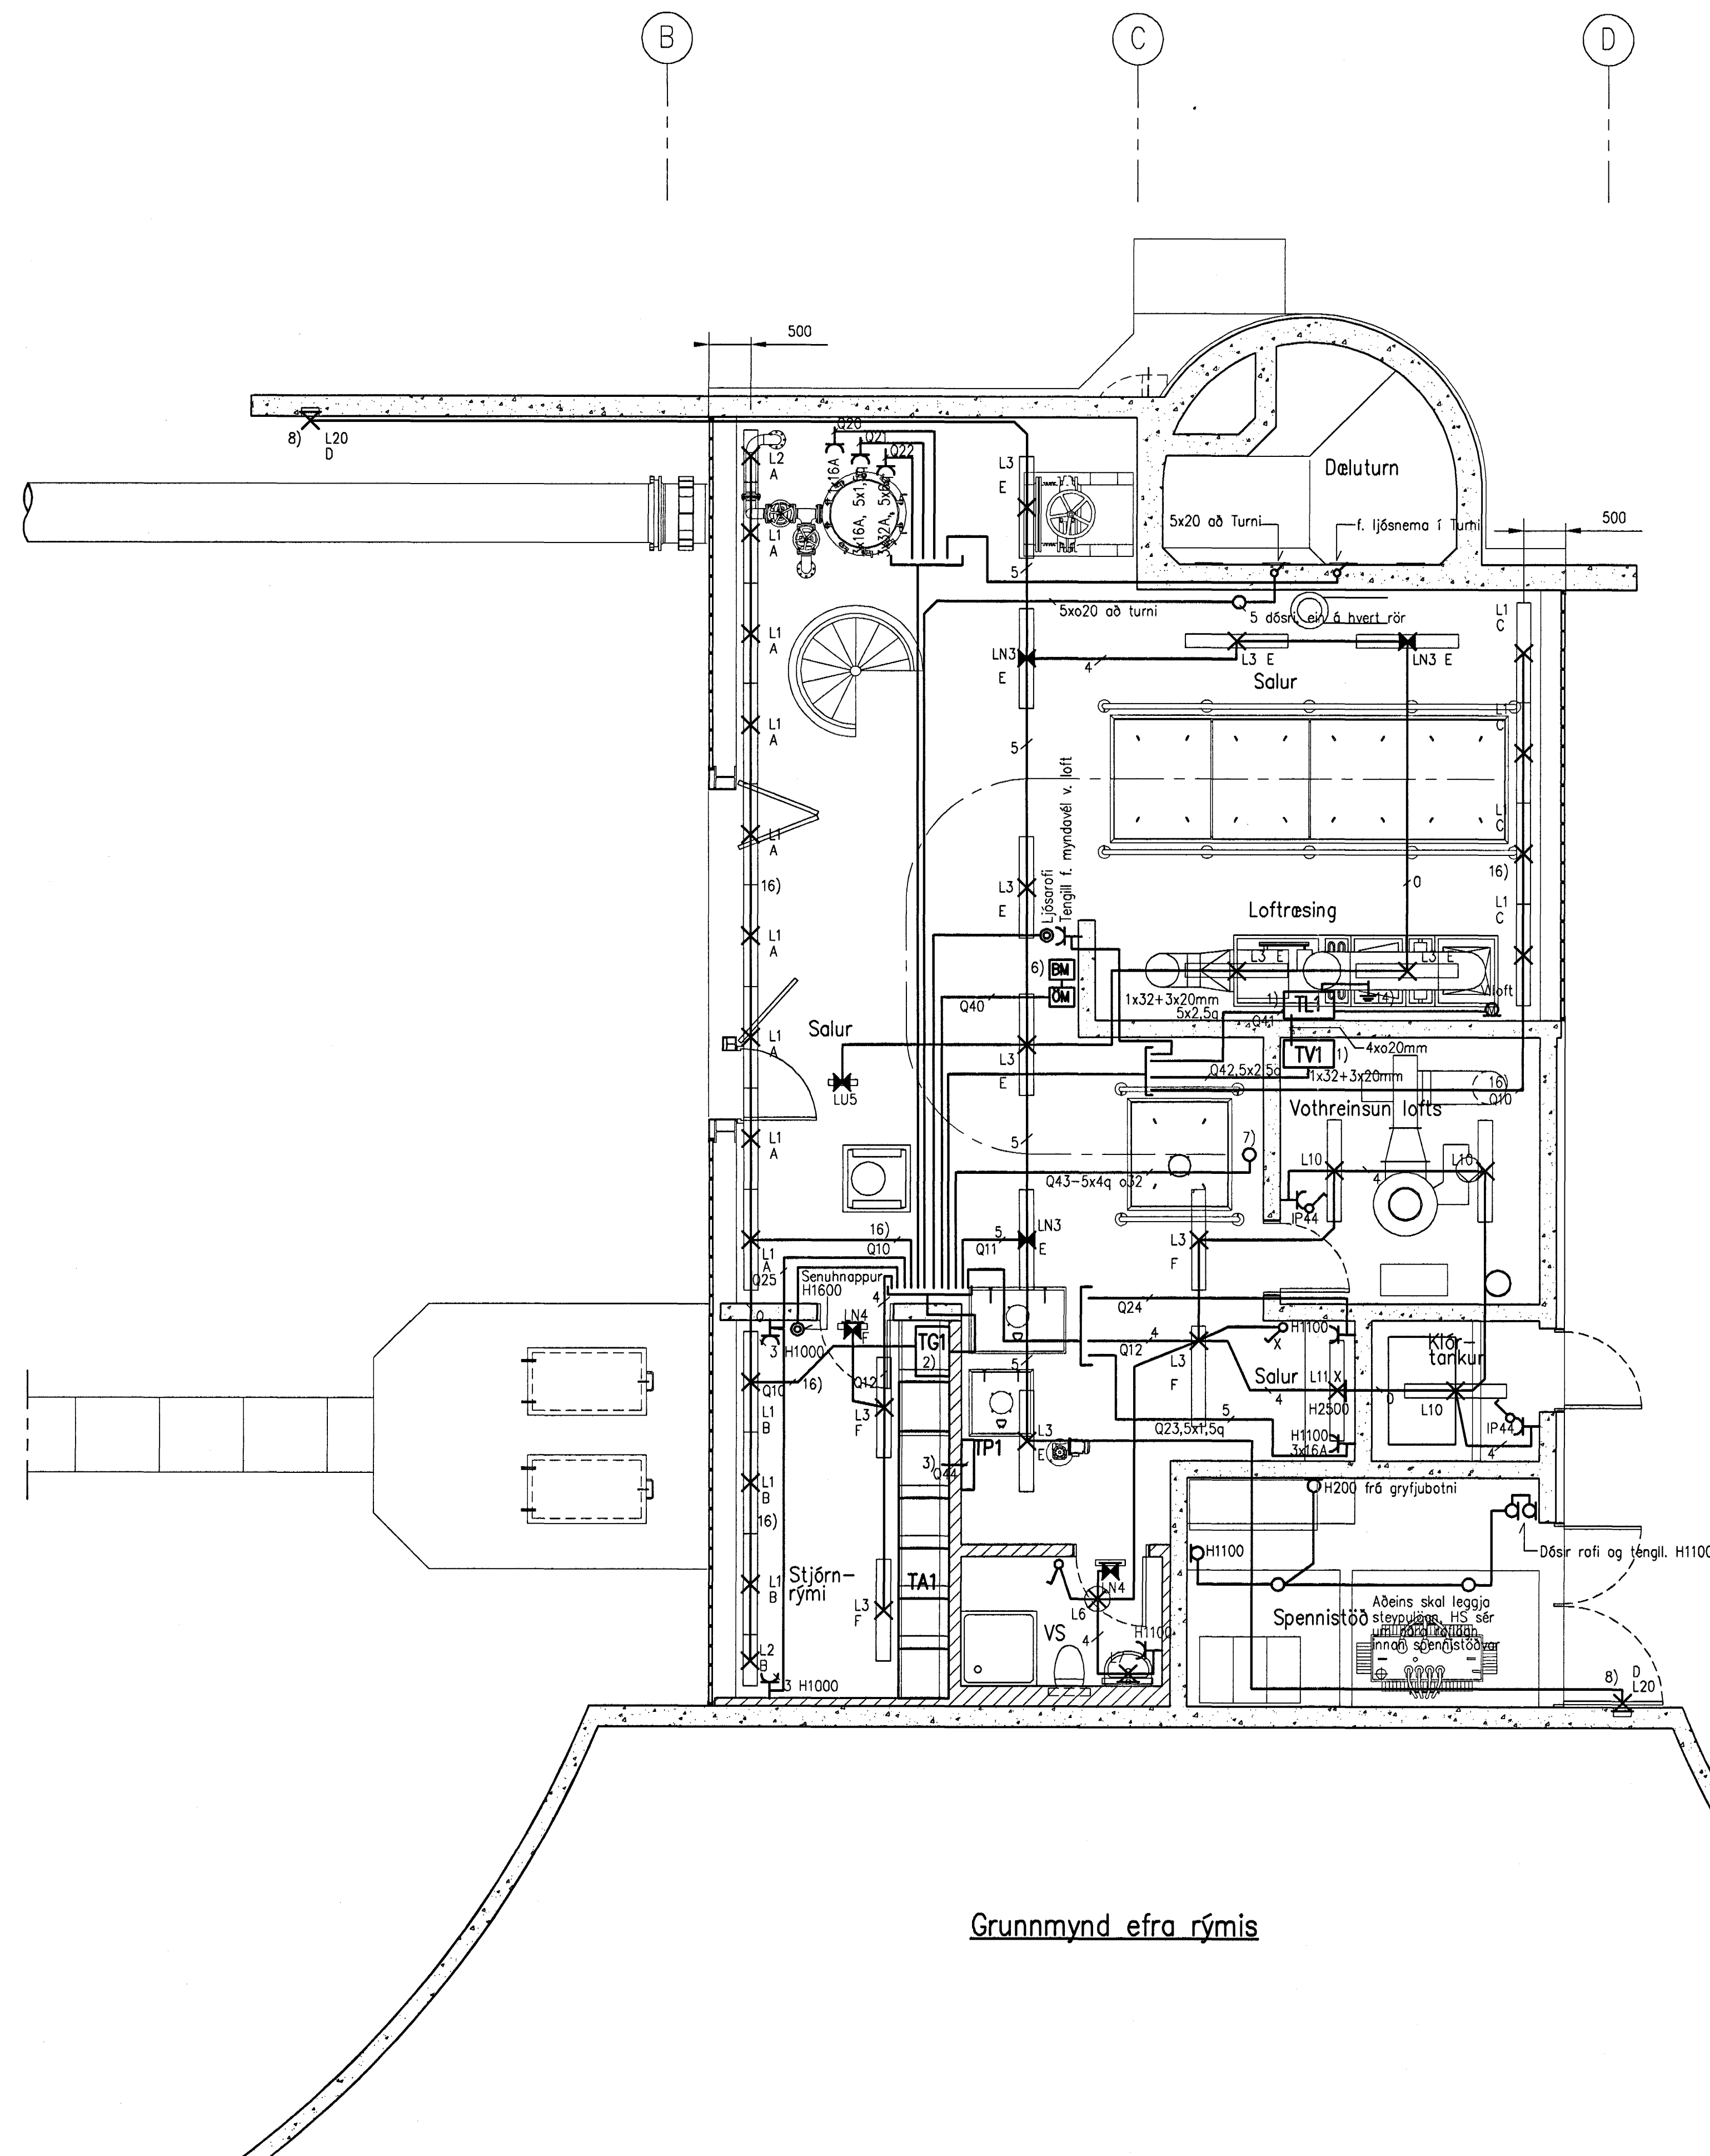

Undirritun samráðingarnúmer:

Snið í turni

Ásýnd ofan á turn

[Signature]
Kl. 110457-2789

Grunnmynd efra rýmis

10 JUNI 2005
[Signature]

A		2005-04-18	VERKTEIKNING	SHT	-
Br.	Dags.	Breyting	Br.	Sp.	
HAFNARFJARDARBÆR BÚJARVERKFRÆÐINGURINN Í HAFNARFIRDI STRANDGÖTU 6 SM: 555 3444 220 HAFNARFJÖRDUR FAX: 565 3441					
DÆLUSTÖÐ VIÐ NORÐURGARÐ					
RAFLAGNIR					
RAFLÖGN EFRA RÝMI OG TURN					
VST Verkfræðistofa Sigurðar Thoroddsen hf. Armála 4, 108 Reykjavík, Sí: 611276-0289 Sími: 569 5000, fax: 589 5010, veffang: www.vst.is					
Manað:	SHT	Teiknað:	SEJ	Yfirforið:	ÍAR
Sambýskt í: VST hf.	<i>[Signature]</i>				Kl.: 061061-2669
Teiknarnúmer:	K:\2003.02\07\teikn\raf\6.21.dwg				
Mkv.	1:50	Blöðstær:	A1		
Dags.	MARS 2005	Nr:	2003.0207	6.21	A