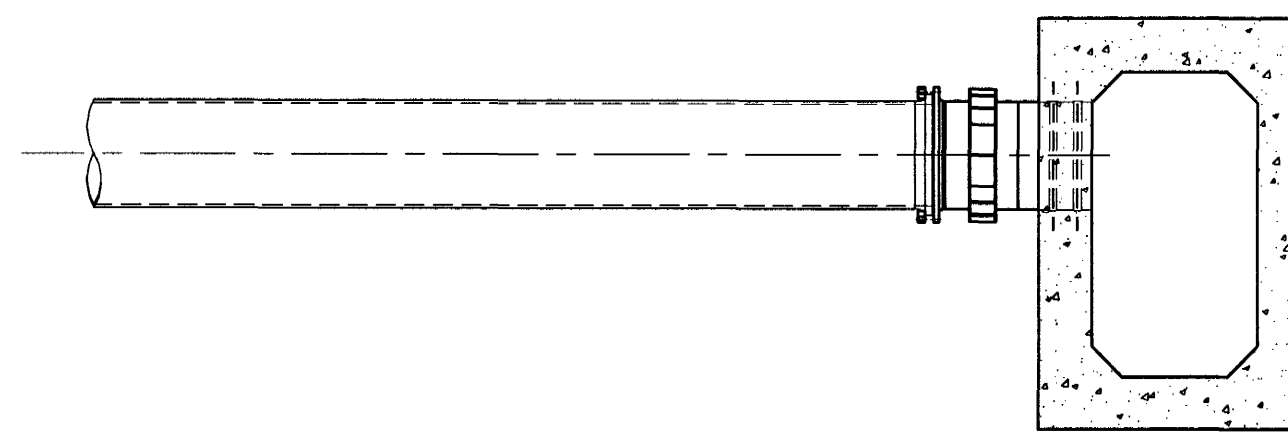

GRUNNMYND NEDRA RÝMIS 1

Þú þell leggist í gegnum vegg

GRUNNMYND NEDRA RÝMIS 2

INNTAK - KALT OG HEITT VATN 1:20

SNJÓBRÆÐSLA 1:20

*[Signature]*  
Kt. 110457-2789

A	2005-05-10	VERKTEIKNING	ÓE
Br.	Dags.	Breyting	Br. Sp.
<b>HAFNARFJARÐARBÆR</b> FRÁVEITA HAFNARFJARÐAR STRANDGÖTU 11 220 HAFNARFJÖRÐUR Sími: 585 5000, fax: 585 5010, vefvangi: www.vst.is Sími: 585 5665 Fax: 585 5639			
<b>DÆLUSTÖÐ VIÐ NORÐURGARÐ</b> LAGNIR HITA - OG NEYSLUVATNSLAGNIR GRUNNMYNDIR NEDRI RÝMA Nr:			
<b>VST Verkefndistofa</b> <b>Sigurðar Thoroddsen hf.</b> Armögla 4, 108 Reykjavík, kt. 811276-0289 Sími: 588 5000, fax: 588 5010, vefvangi: www.vst.is			
Hönnuð:	NH	Teiknað:	KSG
Samþykkt af VST nr:			Kt.: 210444-7269
Töluskrá:	K:\2003.02\07\teikn\lag\vatn\504.dwg		
Mkv:	1:50	Bláttarð:	A1
Dags:	MARS 2005	Nr:	2003.0207 5.04 A