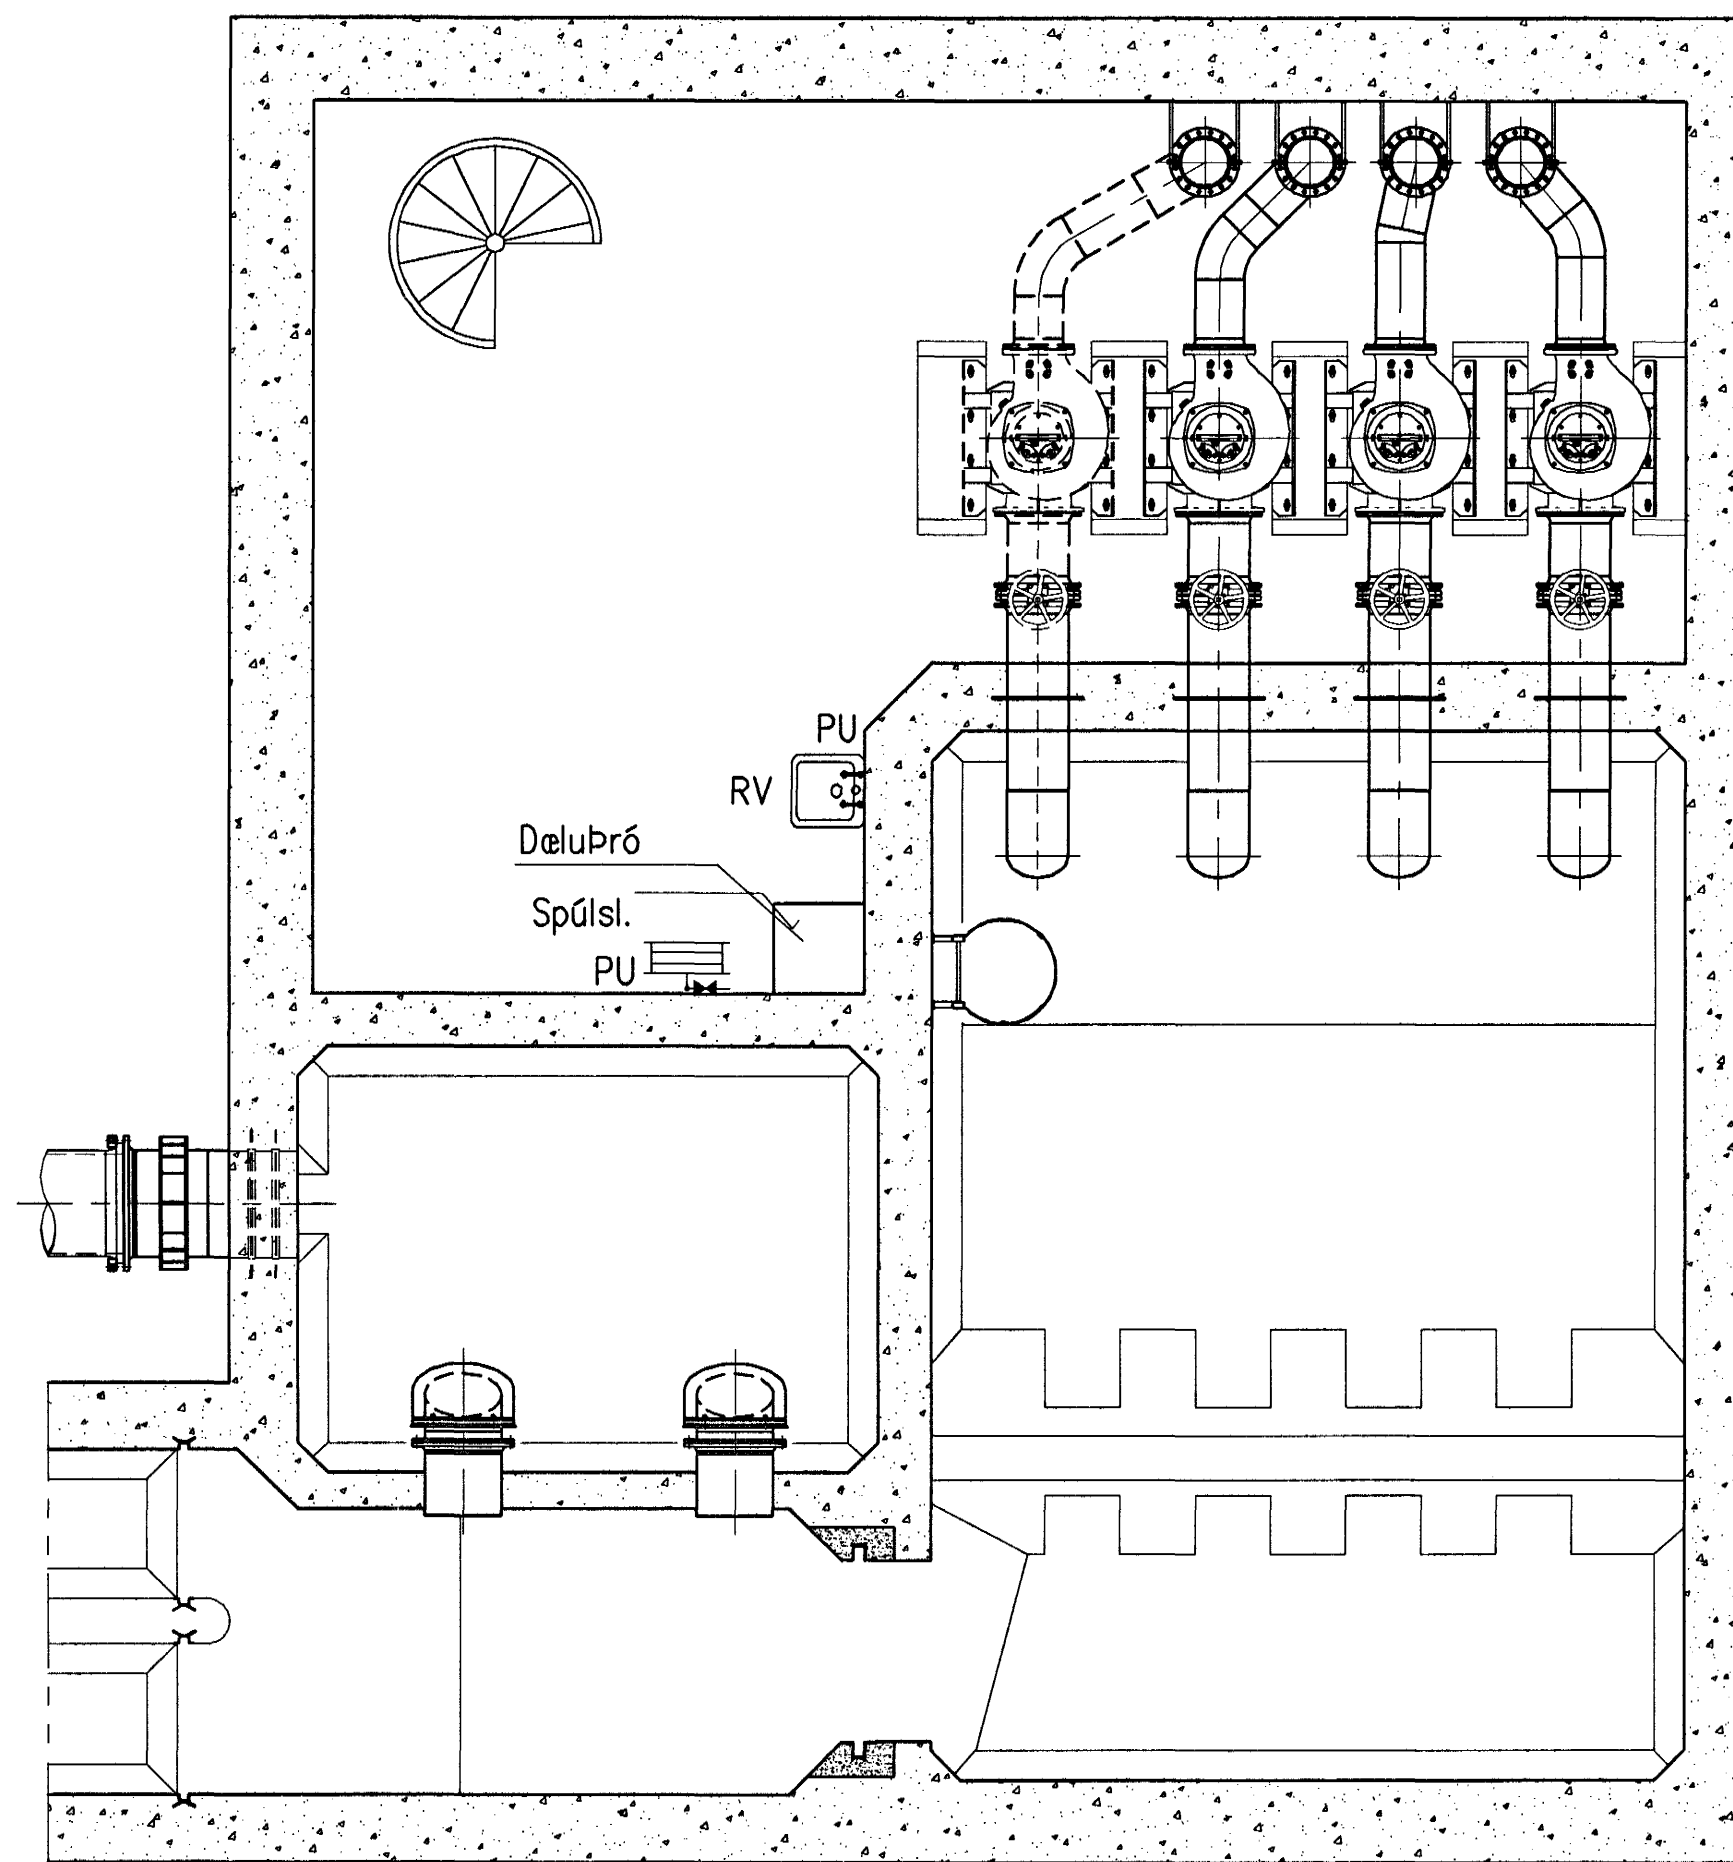

GRUNNMYND NEDRA RÝMIS 1

Þú þell leggist í gegnum vegg

GRUNNMYND NEDRA RÝMIS 2

INNTAK - KALT OG HEITT VATN 1:20

SNJÓBRÆÐSLA 1:20

*[Signature]*  
Kt. 110457-2789

A	2005-05-10	VERKTEIKNING	ÓE
Br.	Dags.	Breyting	Br. Sp.
<b>HAFNARFJARÐARBÆR</b> FRÁVEITA HAFNARFJARÐAR STRANDGÖTU 11 220 HAFNARFJÖRÐUR Sími: 585 5000, fax: 585 5010, vefvangi: www.vst.is Sími: 585 5665 Fax: 585 5639			
<b>DÆLUSTÖÐ VIÐ NORÐURGARÐ</b> LAGNIR HITA - OG NEYSLUVATNSLAGNIR GRUNNMYNDIR NEDRI RÝMA Nr:			
<b>VST Verkefndistofa</b> <b>Sigurðar Thoroddsen hf.</b> Armögla 4, 108 Reykjavík, kt. 811276-0289 Sími: 588 5000, fax: 588 5010, vefvangi: www.vst.is			
Hönnuð:	NH	Teiknað:	KSG
Samþykkt af VST nr:			Kt.: 210444-7269
Töluskrá:	K:\2003.02\07\teikn\lag\vatn\504.dwg		
Mkv:	1:50	Bláttarð:	A1
Dags:	MARS 2005	Nr:	2003.0207 5.04 A