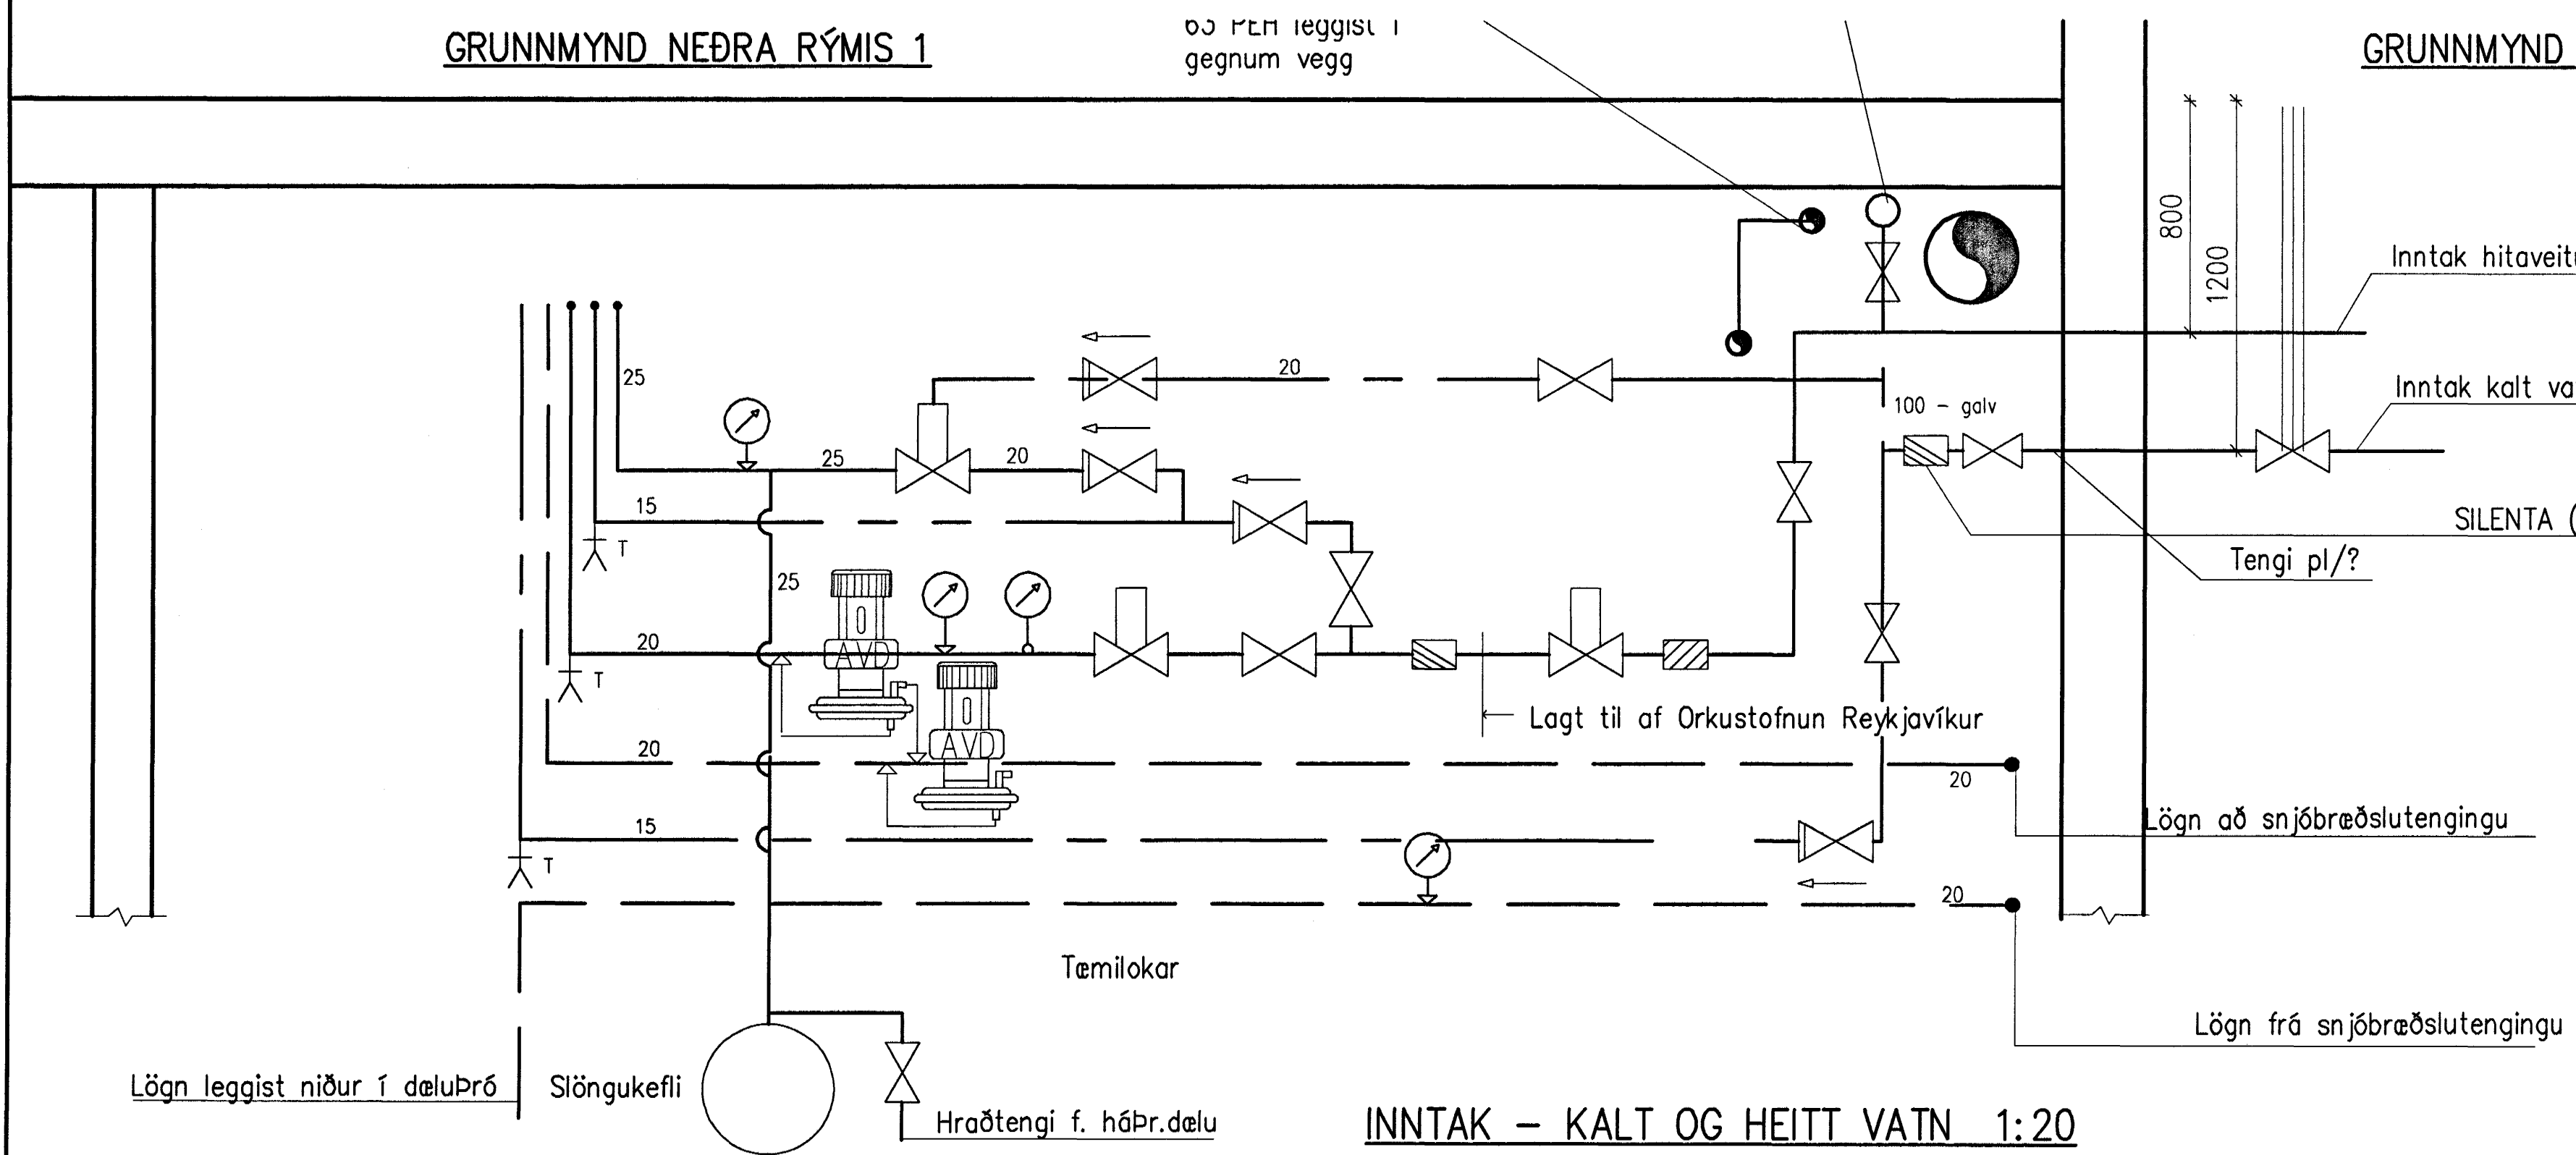

GRUNNMYND NEDRA RÝMIS 1

Þú þell leggist í gegnum vegg

GRUNNMYND NEDRA RÝMIS 2

INNTAK - KALT OG HEITT VATN 1:20

SNJÓBRÆÐSLA 1:20

*[Signature]*  
Kt. 110457-2789

A	2005-05-10	VERKTEIKNING	ÓE
Br.	Dags.	Breyting	Br. Sp.
<b>HAFNARFJARÐARBÆR</b> FRÁVEITA HAFNARFJARÐAR STRANDGÖTU 11 220 HAFNARFJÖRÐUR Sími: 585 5000, fax: 585 5010, vefvangi: www.vst.is Sími: 585 5665 Fax: 585 5639			
<b>DÆLUSTÖÐ VIÐ NORÐURGARÐ</b> LAGNIR HITA - OG NEYSLUVATNSLAGNIR GRUNNMYNDIR NEDRI RÝMA Nr:			
<b>VST Verkefndistofa</b> <b>Sigurðar Thoroddsen hf.</b> Armögla 4, 108 Reykjavík, kt. 811276-0289 Sími: 588 5000, fax: 588 5010, vefvangi: www.vst.is			
Hönnuð:	NH	Teiknað:	KSG
Samþykkt af VST nr:			Kt.: 210444-7269
Töluskrá:	K:\2003.02\07\teikn\lag\vatn\504.dwg		
Mkv:	1:50	Bláttarð:	A1
Dags:	MARS 2005	Nr:	2003.0207 5.04 A