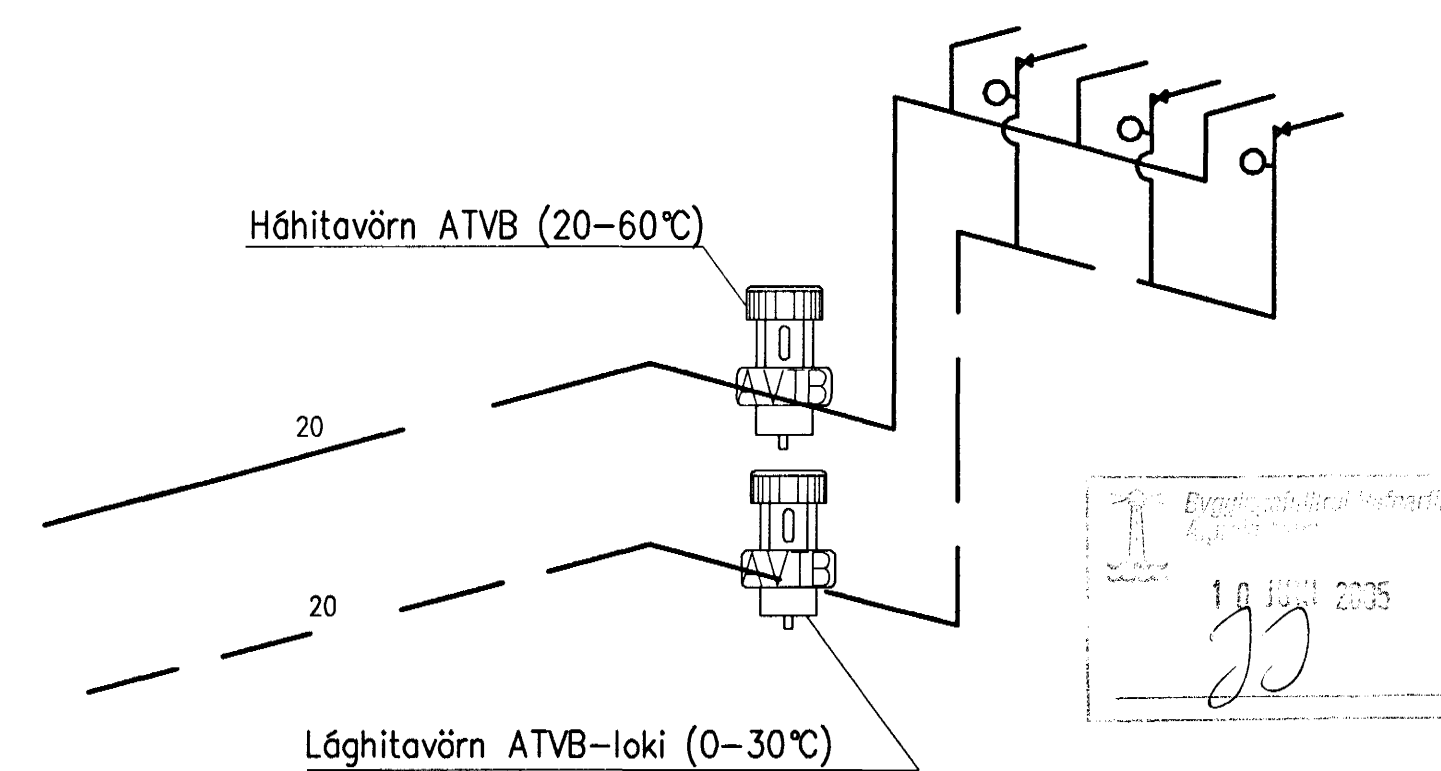

GRUNNMYND NEDRA RÝMIS 1

Þú þell leggist í gegnum vegg

GRUNNMYND NEDRA RÝMIS 2

INNTAK - KALT OG HEITT VATN 1:20

SNJÓBRÆÐSLA 1:20

*[Signature]*  
Kt. 110457-2789

A	2005-05-10	VERKTEIKNING	ÓE
Br.	Dags.	Breyting	Br. Sp.
<b>HAFNARFJARÐARBÆR</b> FRÁVEITA HAFNARFJARÐAR STRANDGÖTU 11 220 HAFNARFJÖRÐUR Sími: 585 5000, fax: 585 5010, vefvangi: www.vst.is Sími: 585 5665 Fax: 585 5639			
<b>DÆLUSTÖÐ VIÐ NORÐURGARÐ</b> LAGNIR HITA - OG NEYSLUVATNSLAGNIR GRUNNMYNDIR NEDRI RÝMA Nr:			
<b>VST Verkefndistofa</b> <b>Sigurðar Thoroddsen hf.</b> Armögla 4, 108 Reykjavík, kt. 811276-0289 Sími: 588 5000, fax: 588 5010, vefvangi: www.vst.is			
Hönnuð:	NH	Teiknað:	KSG
Samþykkt af VST nr:			Kt.: 210444-7269
Töluskrá:	K:\2003.02\07\teikn\lag\vatn\504.dwg		
Mkv:	1:50	Bláttarð:	A1
Dags:	MARS 2005	Nr:	2003.0207 5.04 A