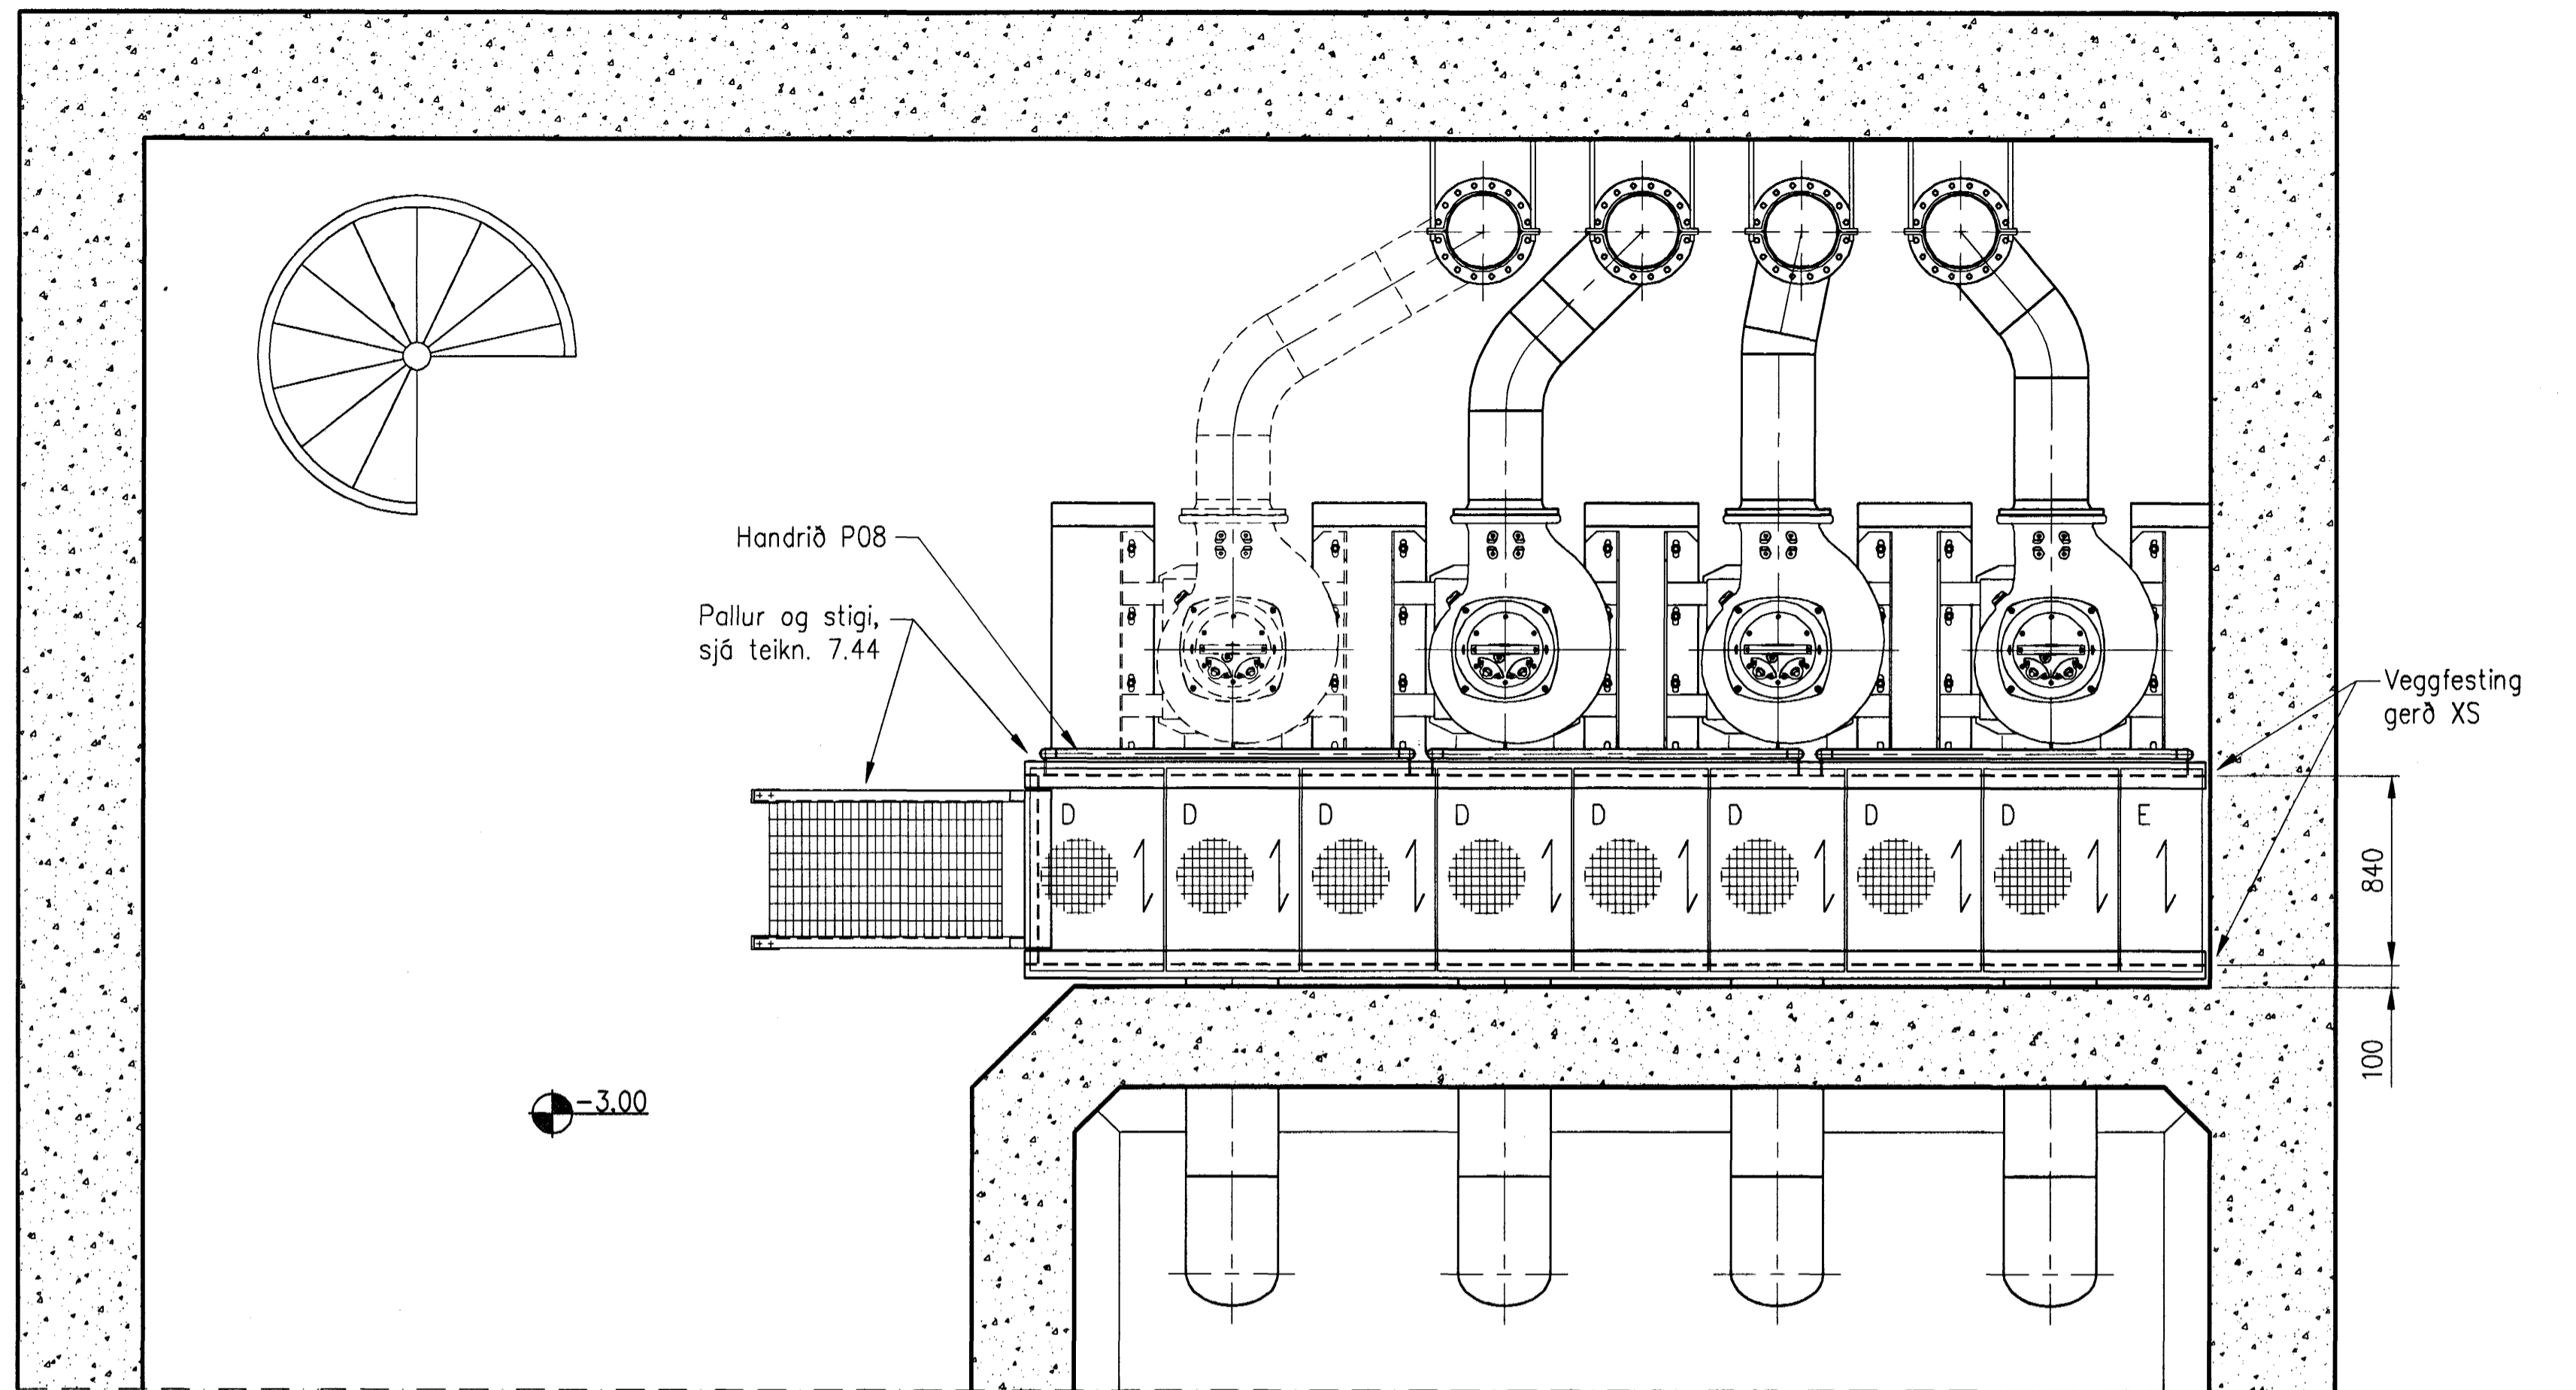

LÓÐRÉTT SNIÐ Í DÆLURÝMI

LÁRÉTT SNIÐ Í DÆLURÝMI

HANDRIÐ H01 Á SVÖLUM Í SKOLPRÝMI

A		2005-05-10	VERKTEIKNING	ÓE
Br.	Dags.	Breyting	Br.	Sp.
 HAFNARFJARÐARBÆR FRÁVEITA HAFNARFJARÐAR STRANDGÖTU 11 220 HAFNARFJÖRÐUR Sími: 585 5665 Fax: 585 5639				
DÆLUSTÖÐ VIÐ NORÐURGARÐ GÖNGUBRÝR, STIGAR OG HANDRIÐ SNIÐ BLAÐ 2				
VST Verktæðistofa Sigurðar Thoroddsen hf. Ármúla 4, 108 Reykjavík, kt. 611276-0288 Sími: 569 5000, fax: 569 5010, vefvangi: www.vst.is				
Hannað:	GPÉ	Teiknað:	GPÉ	Yfirforið:
Sambærkt:	GPÉ	Kl.:	210444-7269	
Tölvuskrá:	K:\2003.02\07\teikn\logn\pipu\W-742.dwg			
Mkv.:	1:25	Blöðstærð:	A1	
Dags.:	MARS 2005	Nr.:	2003.0207	7.42 A