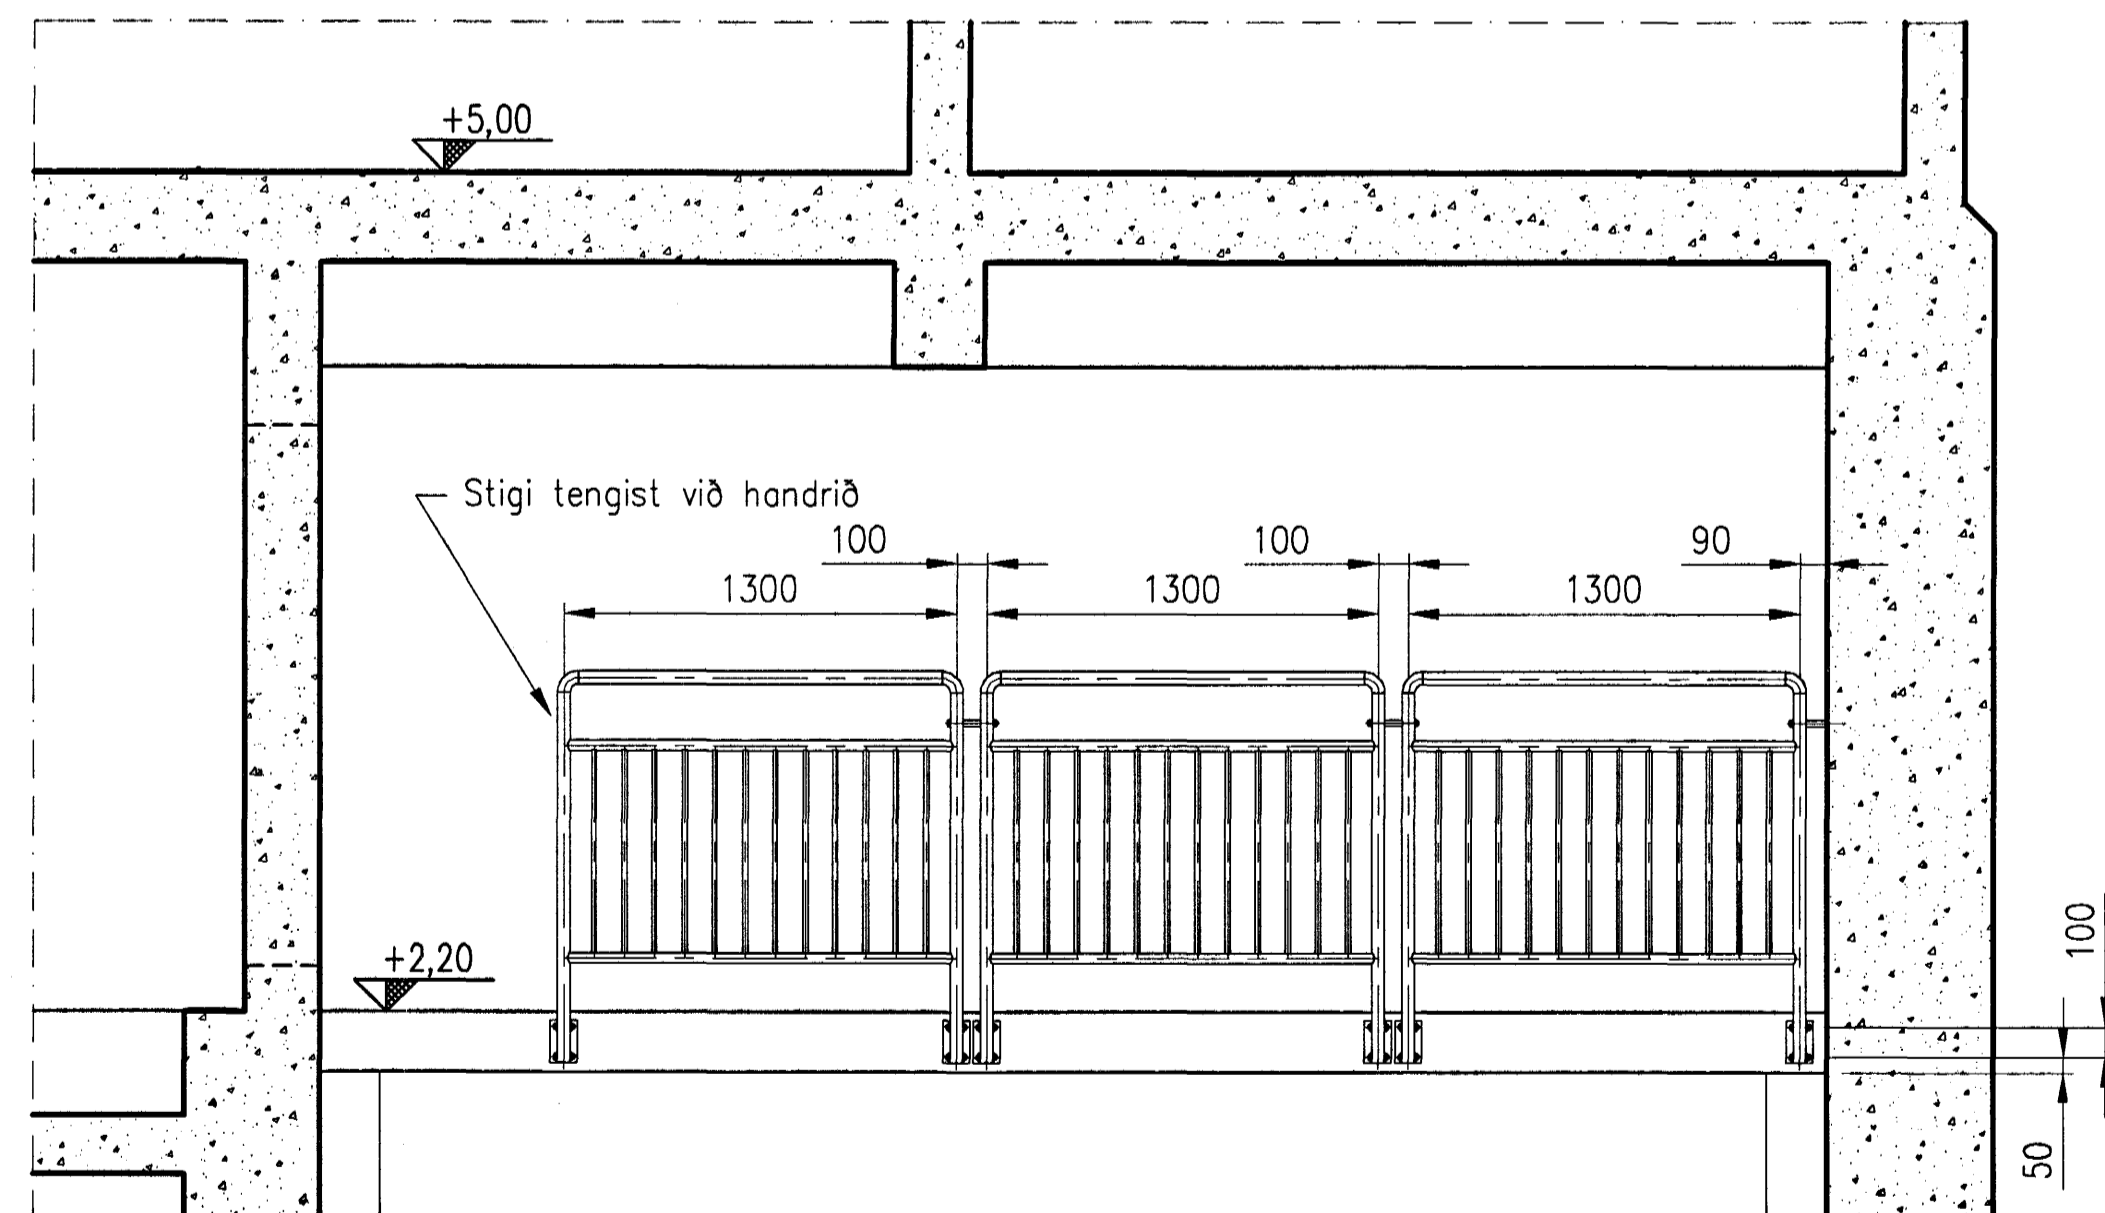

LÓÐRÉTT SNIÐ Í DÆLURÝMI

LÁRÉTT SNIÐ Í DÆLURÝMI

HANDRIÐ H01 Á SVÖLUM Í SKOLPRÝMI

A		2005-05-10	VERKTEIKNING	ÓE
Br.	Dags.	Breyting	Br.	Sp.
 HAFNARFJARÐARBÆR FRÁVEITA HAFNARFJARÐAR STRANDGÖTU 11 220 HAFNARFJÖRÐUR Sími: 585 5665 Fax: 585 5639				
DÆLUSTÖÐ VIÐ NORÐURGARÐ GÖNGUBRÝR, STIGAR OG HANDRIÐ SNIÐ BLAÐ 2				
VST Verktæðistofa Sigurðar Thoroddsen hf. Ármúla 4, 108 Reykjavík, kt. 611276-0288 Sími: 569 5000, fax: 569 5010, vefvangi: www.vst.is				
Hannað:	GPÉ	Teiknað:	GPÉ	Yfirforið:
Sambærkt:	GPÉ	Kl.:	210444-7269	
Tölvuskrá:	K:\2003.02\07\teikn\logn\pipu\W-742.dwg			
Mkv.:	1:25	Blöðstærð:	A1	
Dags.:	MARS 2005	Nr.:	2003.0207	7.42 A