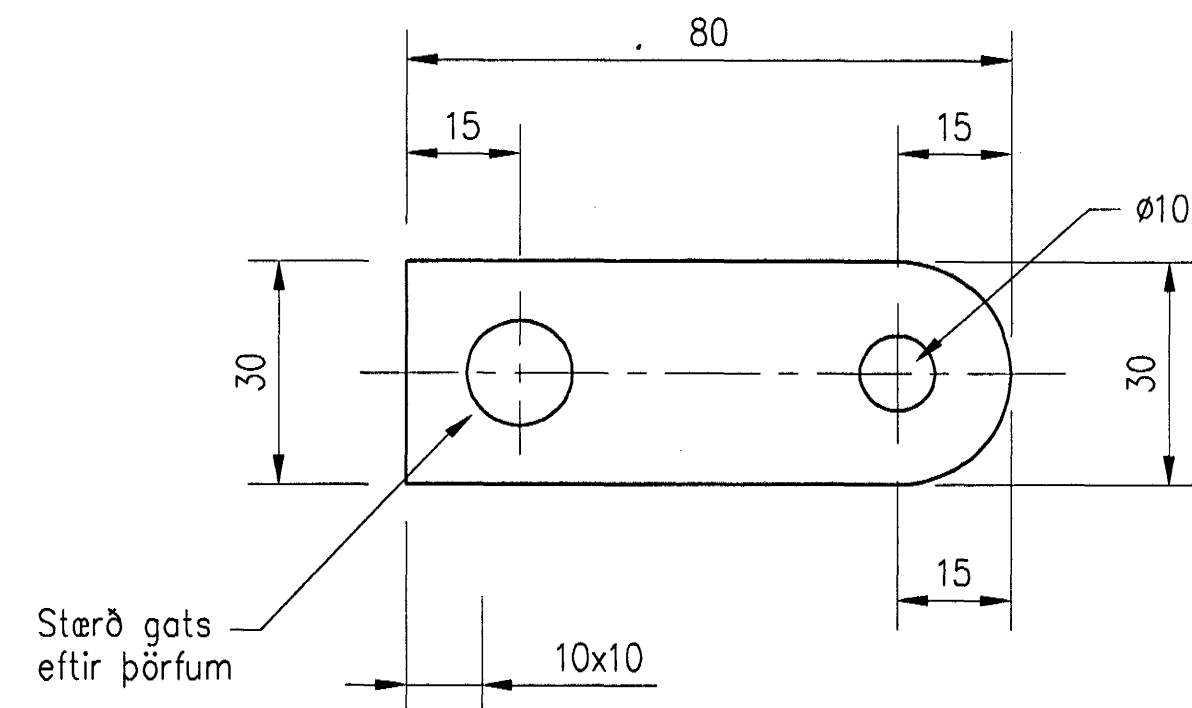

SPENNUJÖFNUNARPLATA
TIL FESTINGAR UNDIR STÓRA BOLTAHAUSA

SPENNUJÖFNUNARPLATA
TIL FESTINGAR UNDIR LITLA BOLTAHAUSA

JARÐSKAUTSFESTING
TIL ÁSUÐU

JARÐSKAUTSFESTINGAR OG SPENNUJÖFNUNARPLÖTUR

SKÝRINGAR
Efnisþykkt: 4 mm
Efni skal vera sama og fest er við
Yfirborðsmeðhöndlun skal vera eins og á þeim hlutum sem fest er við