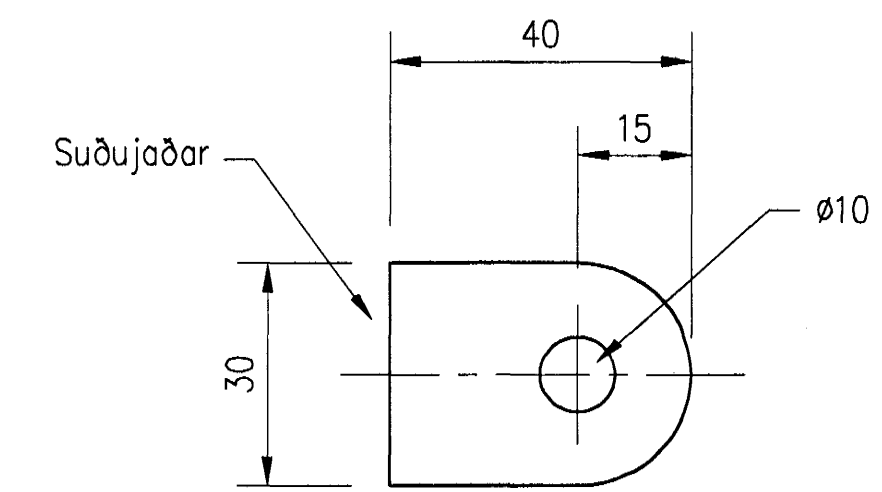

SPENNUJÖFNUNARPLATA
TIL FESTINGAR UNDIR STÓRA BOLTAHAUSA

SPENNUJÖFNUNARPLATA
TIL FESTINGAR UNDIR LITLA BOLTAHAUSA

JARÐSKAUTSFESTING
TIL ÁSUÐU

JARÐSKAUTSFESTINGAR OG SPENNUJÖFNUNARPLÖTUR

SKÝRINGAR
Efnisþykkt: 4 mm
Efni skal vera sama og fest er við
Yfirborðsmeðhöndlun skal vera eins og á þeim hlutum sem fest er við