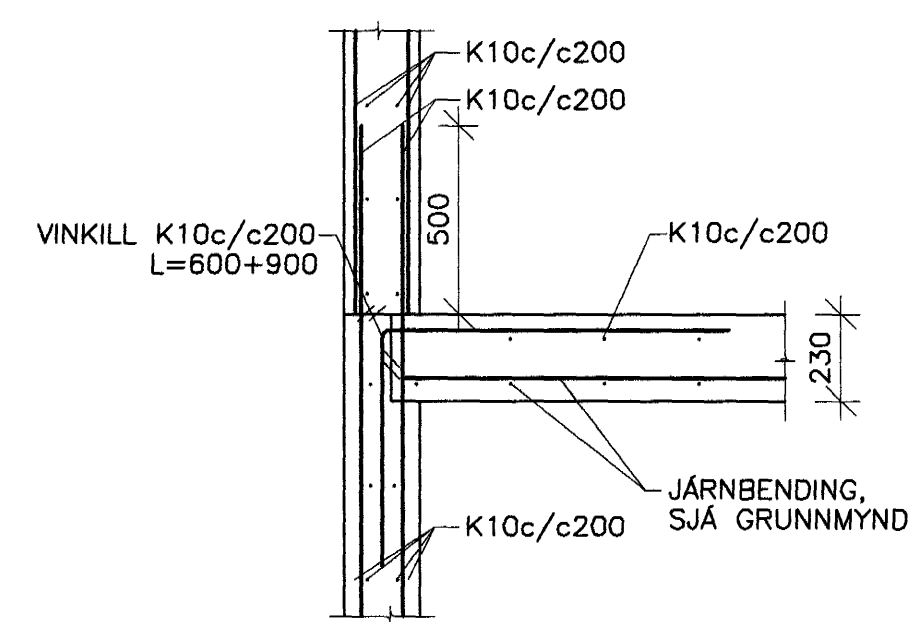

DÆMIGERÐ SNID

DATE:	NO:	REVISIONS:	SAMP:

LÓDRÉTT SNID VID GLUGGA. 1:20

LÁRÉTT SNID VID GLUGGA. 1:20

PLÖTUBRÚN. 1:20

TENING ÚTVEGGS OG MILLIPLÖTU. 1:20

SÚLA MILLI GLUGGA EF LENGÐ (L) ER MINNA EN 1000 MM

11 SNID 211 1:20