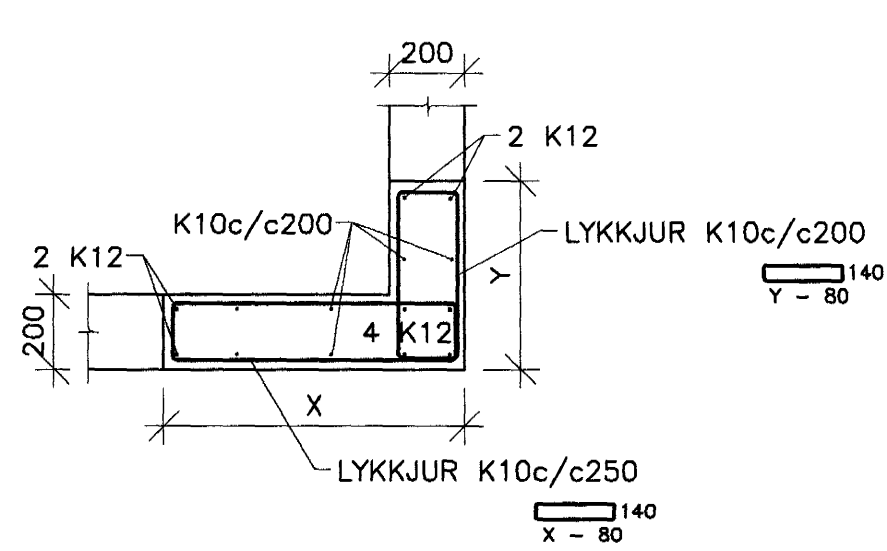

ÚTHORN MED GLUGGA BEGGJA VEGNA VID HORN. 1:20