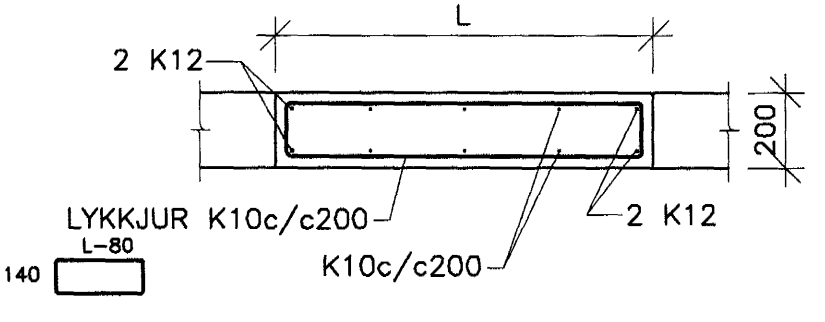

DÆMIGERÐ SNID

DATE:	NO:	REVISIONS:	SAMP:

LÓDRÉTT SNID VID GLUGGA. 1:20

LÁRÉTT SNID VID GLUGGA. 1:20

PLÖTUBRÚN. 1:20

TENING ÚTVEGGS OG MILLIPLÖTU. 1:20

SÚLA MILLI GLUGGA EF LENGÐ (L) ER MINNA EN 1000 MM

11 SNID 211 1:20