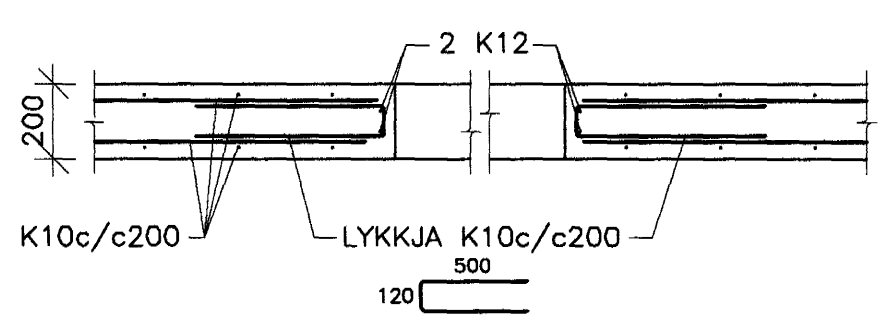

DÆMIGERÐ SNID

DATE:	NO:	REVISIONS:	SAMP:

LÓDRÉTT SNID VID GLUGGA. 1:20

LÁRÉTT SNID VID GLUGGA. 1:20

PLÖTUBRÚN. 1:20

TENING ÚTVEGGS OG MILLIPLÖTU. 1:20

SÚLA MILLI GLUGGA EF LENGÐ (L) ER MINNA EN 1000 MM

11 SNID 211 1:20