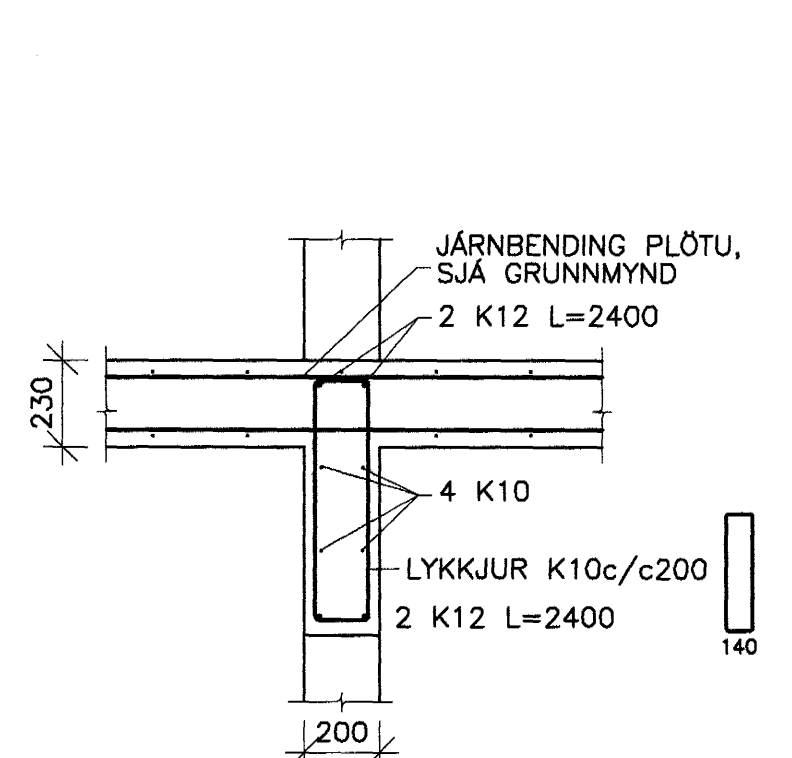

SNID YFIR HURD. 1:20