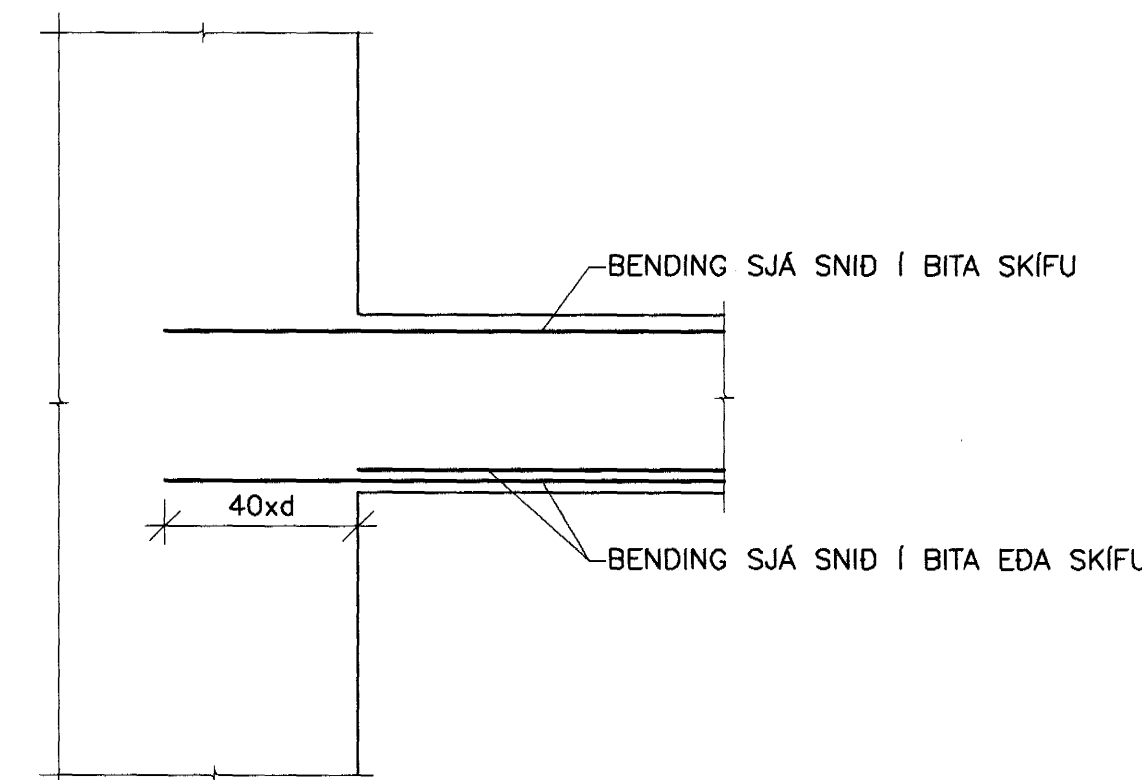

TENING BITA EÐA SKÍFU INN Á VEGG. 1:20