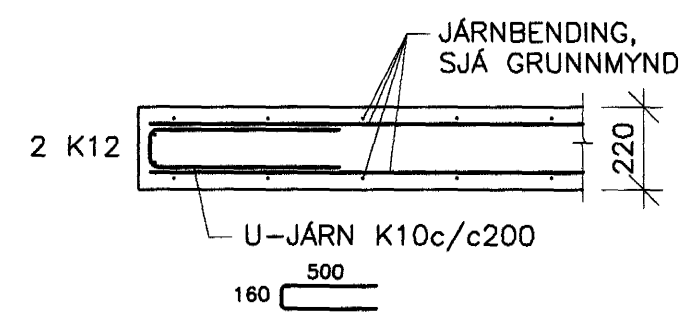

DÆMIGERÐ SNID

DATE:	NO:	REVISIONS:	SAMP:

LÓDRÉTT SNID VID GLUGGA. 1:20

LÁRÉTT SNID VID GLUGGA. 1:20

PLÖTUBRÚN. 1:20

TENING ÚTVEGGS OG MILLIPLÖTU. 1:20

SÚLA MILLI GLUGGA EF LENGÐ (L) ER MINNA EN 1000 MM

11 SNID 211 1:20