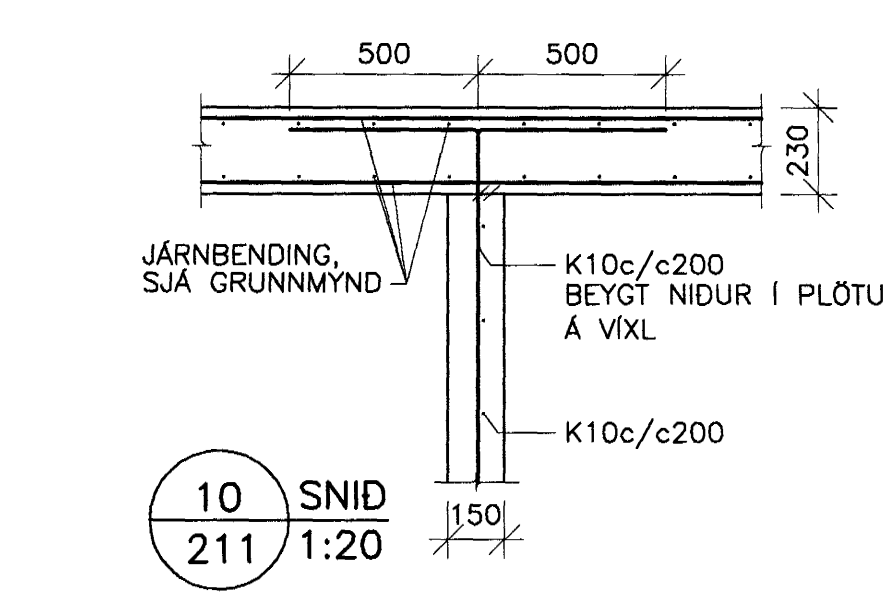

DÆMIGERÐ SNID

DATE:	NO:	REVISIONS:	SAMP:

Byggingafulltrúi Hafnarfjarðar
Alfreit Þarr
15 JUNI 2005

Mættiköb:
Samp: 11.06.05

SKYRINGAR SJÁ TEIKN. NR. 200

VERKFRÆÐIÞJÓNUSTAN EHF

PROJEKTUR: KIRKJUVELLIR 7	DRÖGUR: 05.01	DATE: 10.06.05
HAFAFIRDI	DRÖGUR: 213	DRÖGUR: 213
DRÖGUR: BURÐARVIRKI	DRÖGUR: 280255-4329	DRÖGUR: FRUMTÖGÁFA
DRÖGUR: SNID	DRÖGUR: 1:20	DRÖGUR: 213