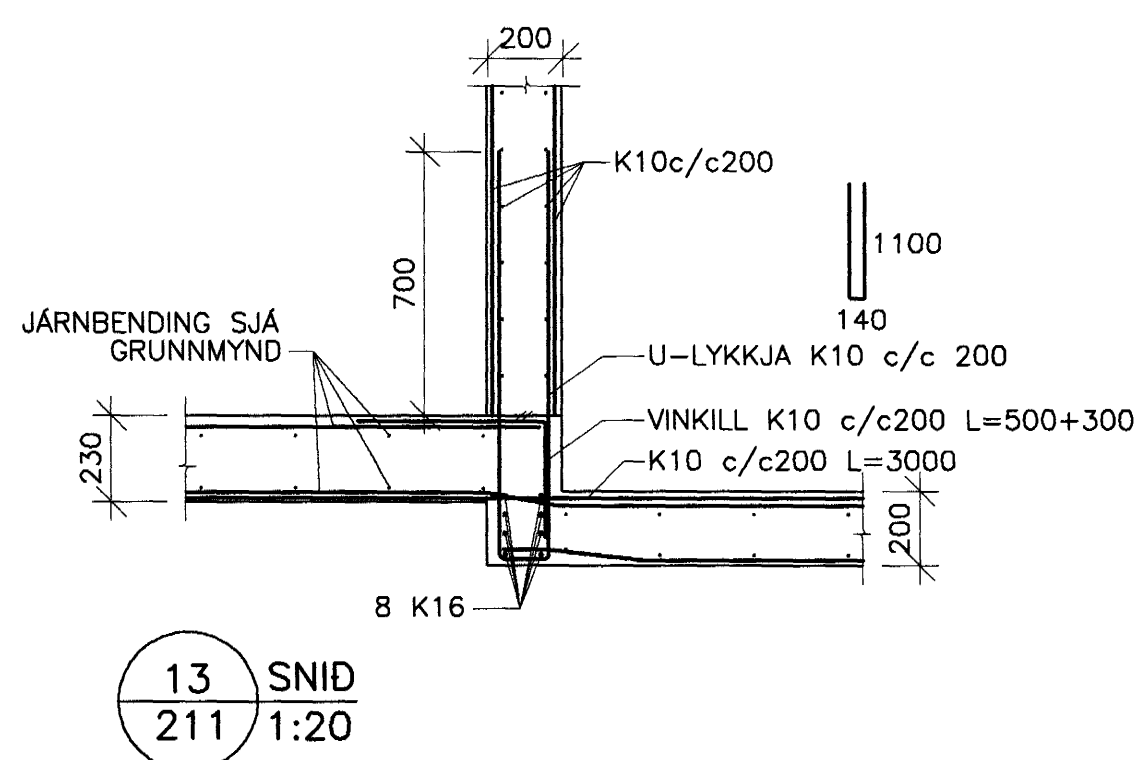

10 SNID 211 1:20