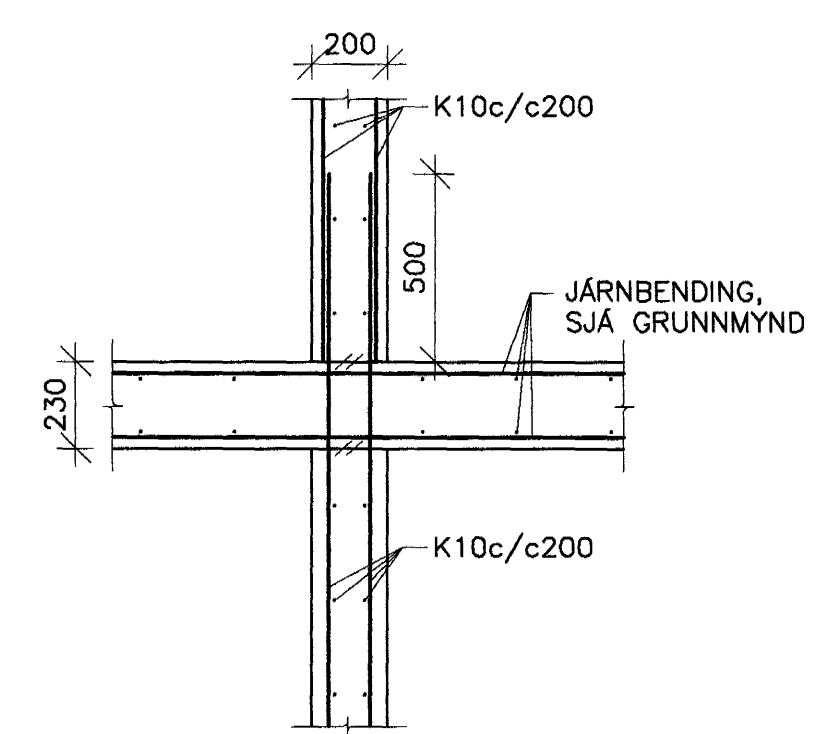

TENING INNVEGGS OG MILLIPLÖTU. 1:20