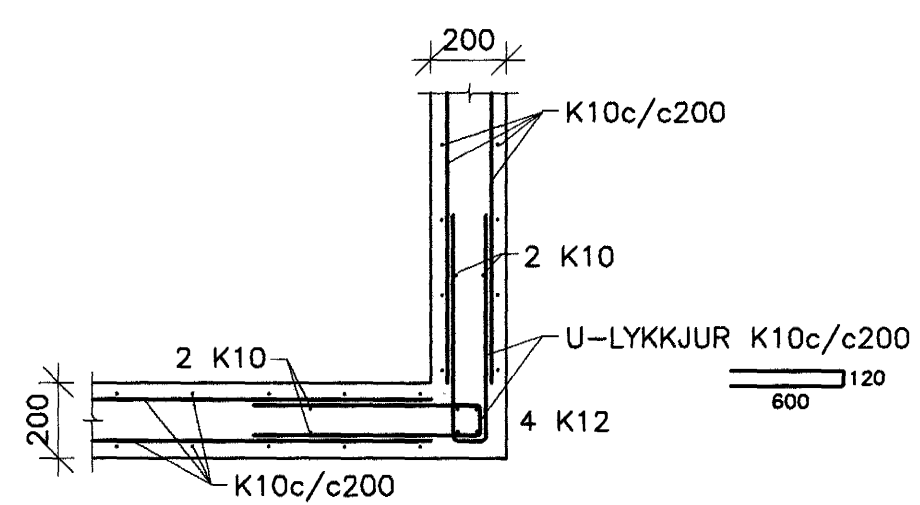

DÆMIGERÐ SNID

DATE:	NO:	REVISIONS:	SAMP:

LÓDRÉTT SNID VID GLUGGA. 1:20

LÁRÉTT SNID VID GLUGGA. 1:20

PLÖTUBRÚN. 1:20

TENING ÚTVEGGS OG MILLIPLÖTU. 1:20

SÚLA MILLI GLUGGA EF LENGÐ (L) ER MINNA EN 1000 MM

11 SNID 211 1:20