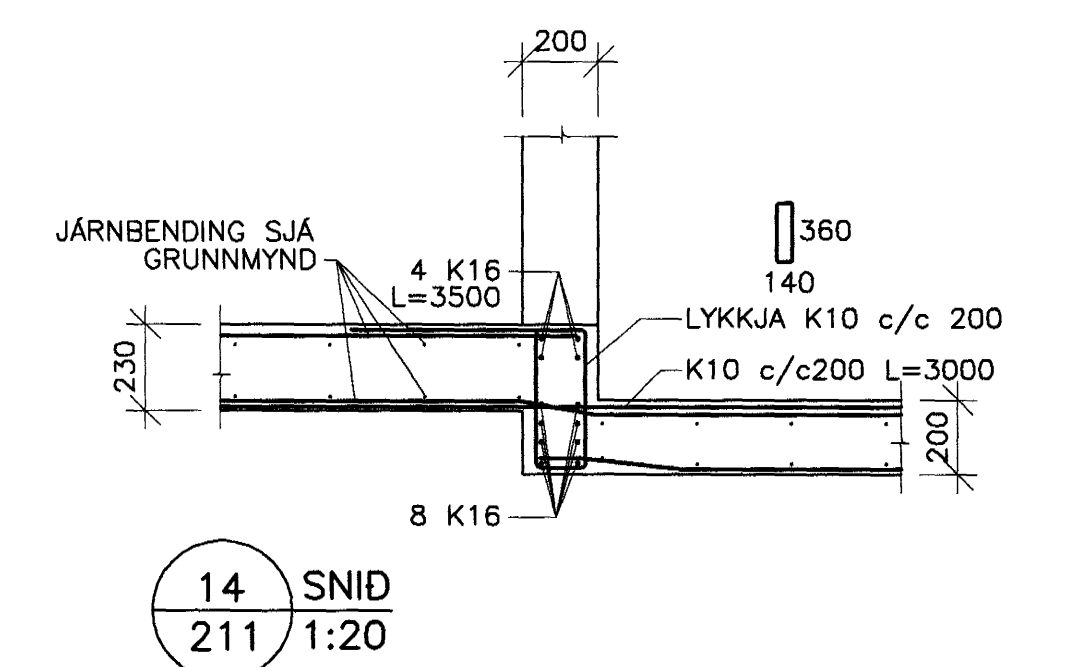

14 SNID 211 1:20