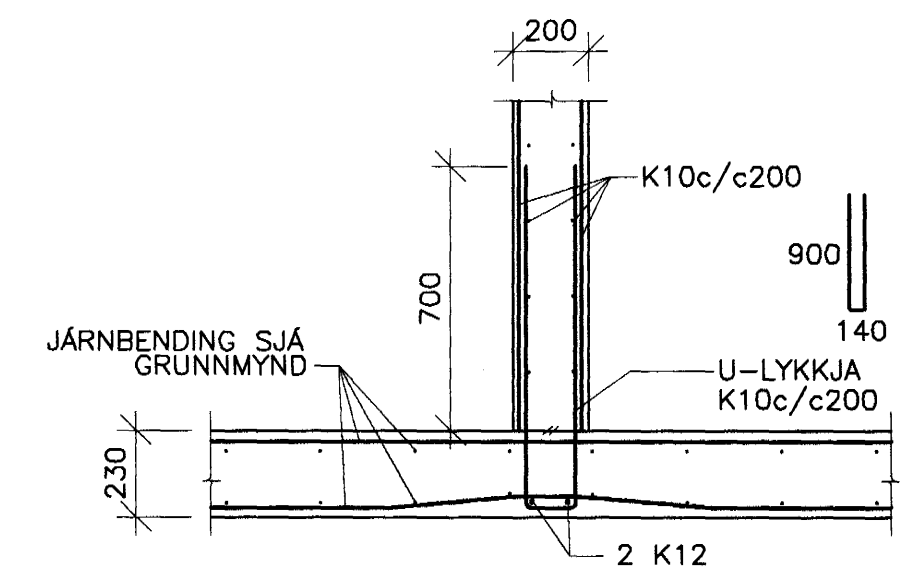

DÆMIGERÐ SNID

DATE:	NO:	REVISIONS:	SAMP:

LÓDRÉTT SNID VID GLUGGA. 1:20

LÁRÉTT SNID VID GLUGGA. 1:20

PLÖTUBRÚN. 1:20

TENING ÚTVEGGS OG MILLIPLÖTU. 1:20

SÚLA MILLI GLUGGA EF LENGÐ (L) ER MINNA EN 1000 MM

11 SNID 211 1:20