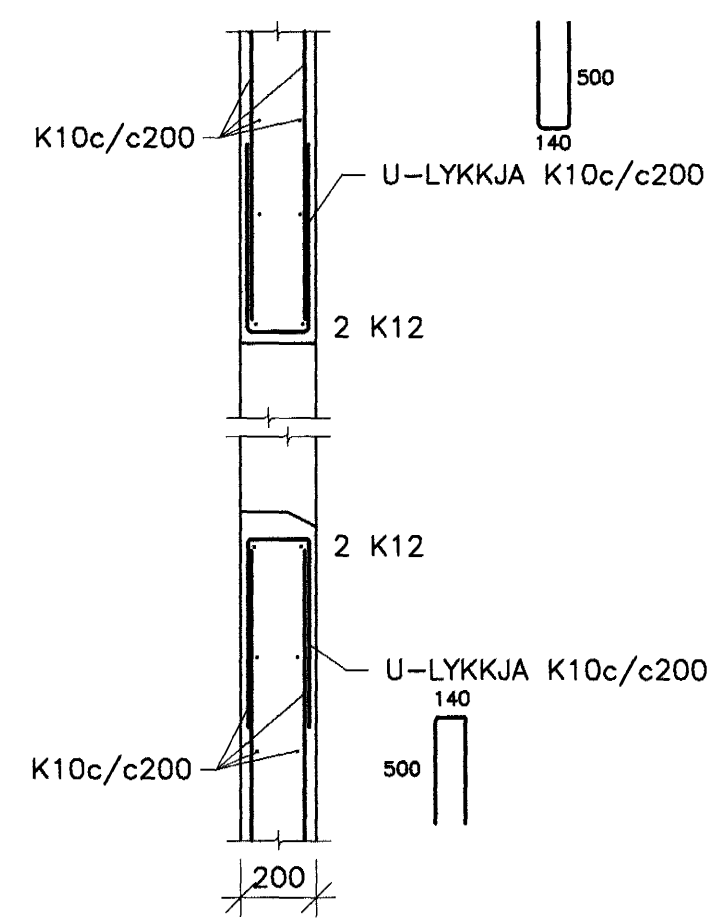

DÆMIGERÐ SNID

DATE:	NO:	REVISIONS:	SAMP:

LÓDRÉTT SNID VID GLUGGA. 1:20

LÁRÉTT SNID VID GLUGGA. 1:20

PLÖTUBRÚN. 1:20

TENING ÚTVEGGS OG MILLIPLÖTU. 1:20

SÚLA MILLI GLUGGA EF LENGÐ (L) ER MINNA EN 1000 MM

11 SNID 211 1:20