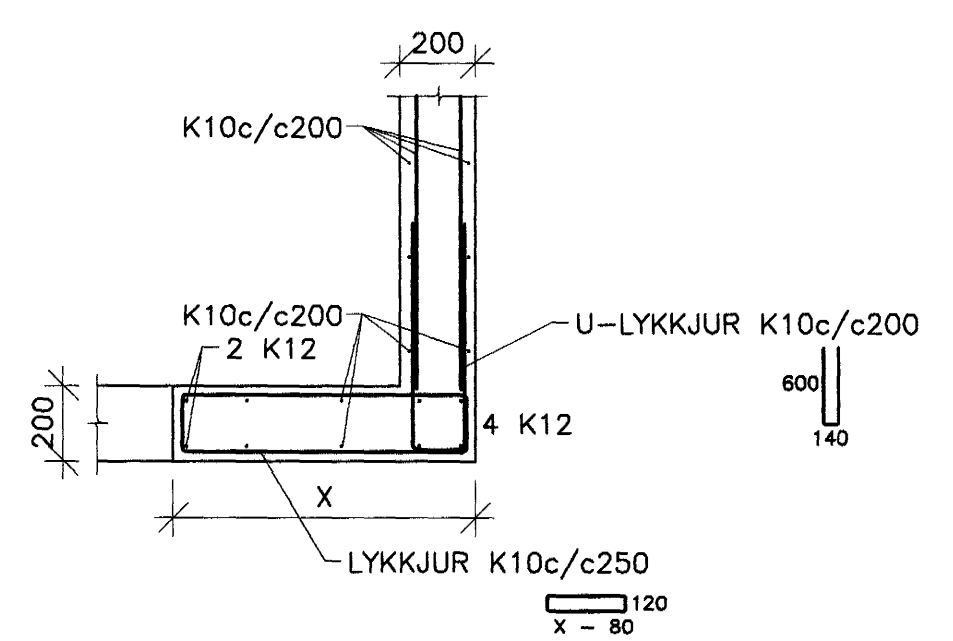

ÚTHORN MED GLUGGA ANNARS VEGAR VID HORN. 1:20