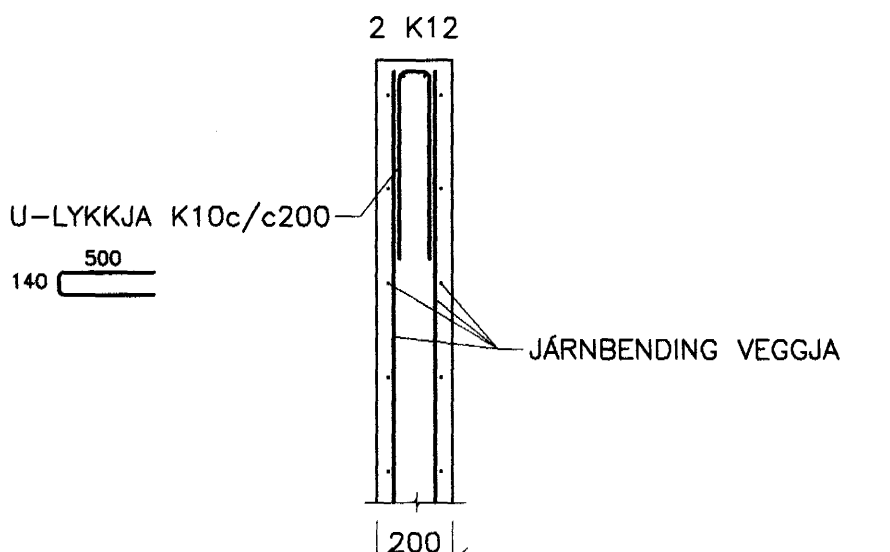

VEGGENDI. 1:20