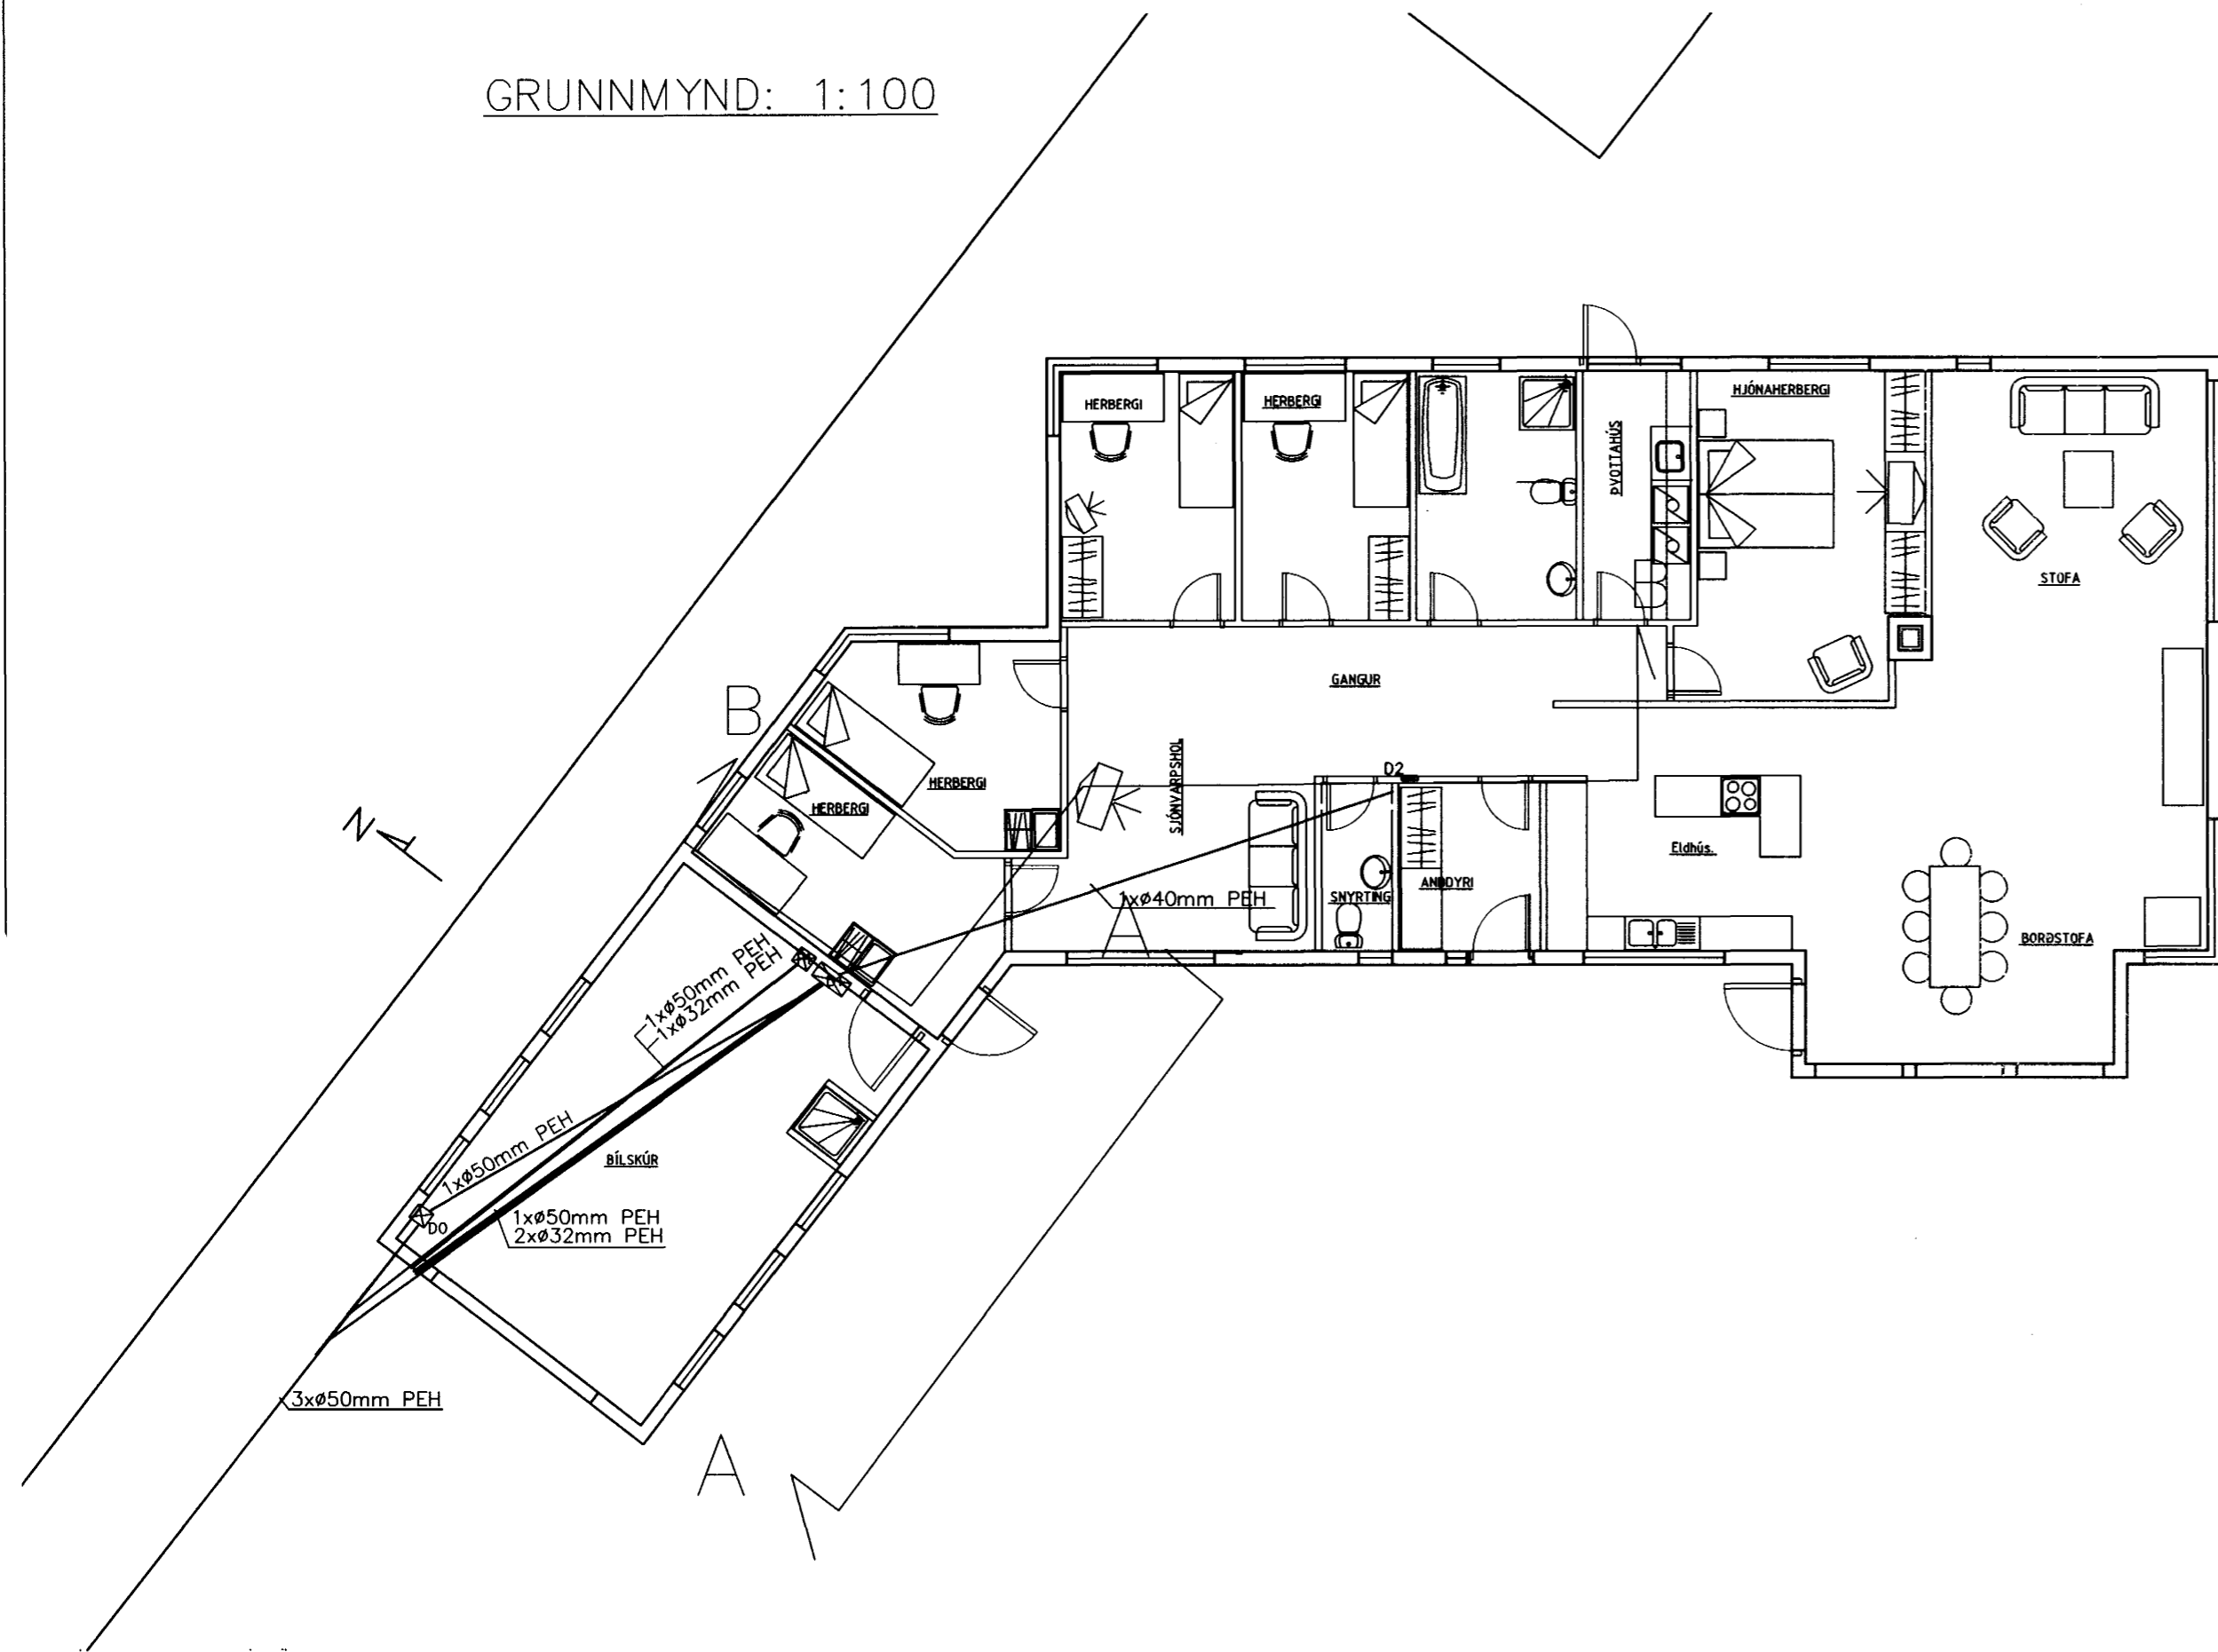

GRUNNMYND: 1:100

DAGS:	MR:	BREYTINGAR:	SAMB:

FRÁGANGUR SÖKKULSSKAUTS, (EKKI Í KVARÐA)

GRUNNMYND SÖKKULVEGGJA

SKÝRINGAR

- ⊗ 50VA SPENNIR FYRIR HÁMARK 1X35W 12V HALOGENPERUR
- ⊗ 107VA SPENNIR FYRIR HÁMARK 2X35W 12V HALOGENPERUR
- ⊗ 150VA SPENNIR FYRIR HÁMARK 3X35W 12V HALOGENPERUR
- ⊗ INNFELD HALOGENLJÓS Í SKYGGNI(IP44)
- ⊗ INNFELD HALOGEN LJÓS(VÍÐUR GEISLI)
- ⊗ INNFELD HALOGEN LJÓS(MÉÐALVÍÐUR GEISLI)
- ⊗ INNFELD HALOGEN LJÓS(ÞRÖNGUR GEISLI)
- 1x36W FLÚRLAMPI Í BILGEYMSLU
- D2 — AD DREIFISKÁP D2
- HÆÐ TENGLA 200 mm
- HÆÐ TENGLA 1100 mm
- HÆÐ ROFA 1100 mm
- Ⓜ REYKSKYNJARI
- Ⓚ_{h=160} DYRASÍMI H=1600 mm
- SIMI
- LOFTNET
- ⊙ ÞRÝSTIROFI
- ALLAR SMÁSPENNULAGNIR SKULU VERA 20mm PÍPUR
- VÍRAFJÖLDI ÞRIR
- DYRASÍMI SKAL TENGÐUR SIMSTÖÐ Í BILSKÜR
- LOFTNETSKERFI SKAL UPPBYGGT SEM STJÖRNUTENGT OG GRUNNTENING Í BILSKÜR