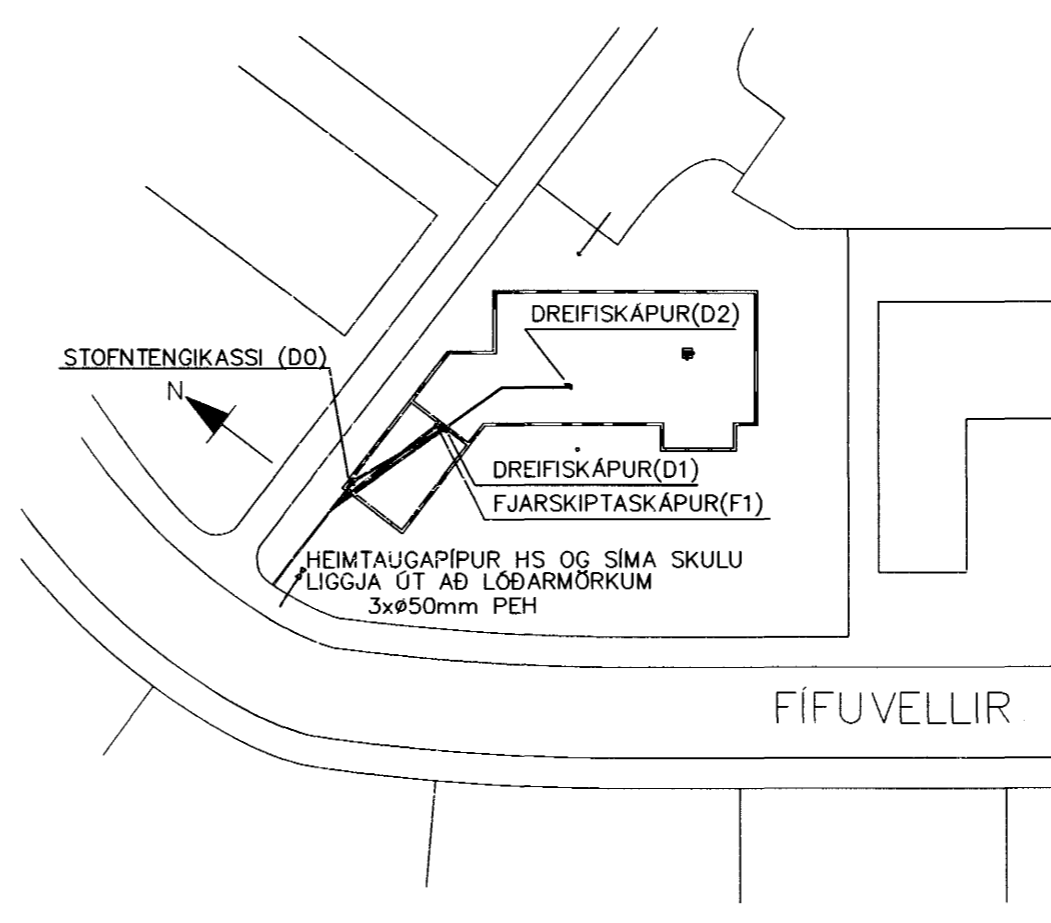

AFSTÖÐUMYND 1:500

ARNI GUÐNI EINARSSON, KT.120355-4149, RAFMAGNSTÉKNIFRÆÐINGUR, Símar: 588-8097 / 899-4097			
FÍFUVELLIR 14		10.04.2005	
HAFNARFIRÐI		FÍFUV14	
SÖKKULSKAUT: AFSTÖÐU-, SNIÐMYNDIR OG SKÝRINGAR		2	
1:100/1:500		1	
TEIKNIÞJÓNUSTAN			
RMJ			
Rannveig María Jónhannesdóttir FT. Símar: 588-8097/695-3197 Netfang: rannveig.maria@heimsnet.is