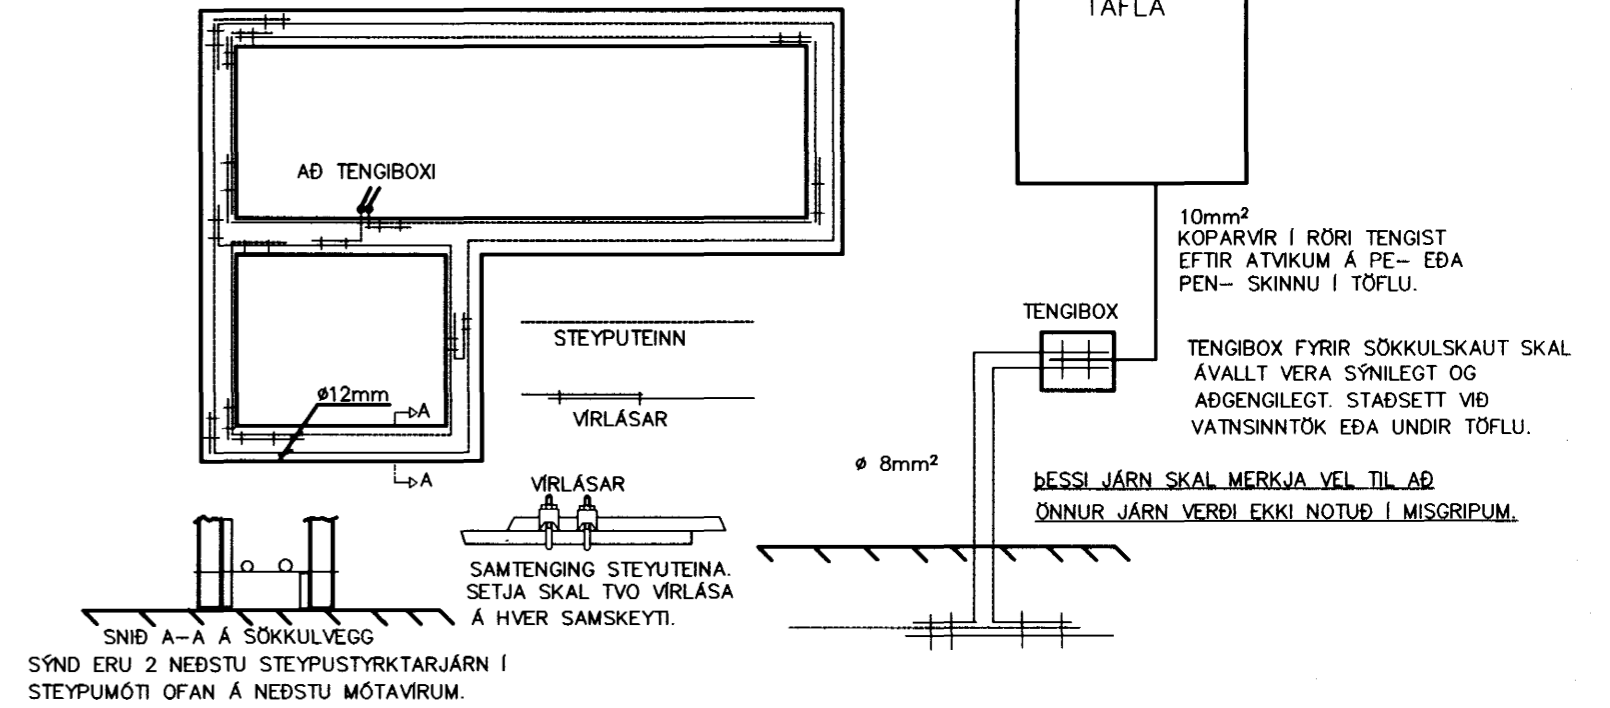

GRUNNMYND: 1:100

DAGS:	MR:	BREYTINGAR:	SAMB:

FRÁGANGUR SÖKKULSSKAUTS, (EKKI Í KVARÐA)

GRUNNMYND SÖKKULVEGGJA

SKÝRINGAR

- ⊗ 50VA SPENNIR FYRIR HÁMARK 1X35W 12V HALOGENPERUR
- ⊗ 107VA SPENNIR FYRIR HÁMARK 2X35W 12V HALOGENPERUR
- ⊗ 150VA SPENNIR FYRIR HÁMARK 3X35W 12V HALOGENPERUR
- ⊗ INNFELD HALOGENLJÓS Í SKYGGNI(IP44)
- ⊗ INNFELD HALOGEN LJÓS(VÍÐUR GEISLI)
- ⊗ INNFELD HALOGEN LJÓS(MÉÐALVÍÐUR GEISLI)
- ⊗ INNFELD HALOGEN LJÓS(ÞRÖNGUR GEISLI)
- 1x36W FLÚRLAMPI Í BILGEYMSLU
- D2 — AD DREIFISKÁP D2
- HÆÐ TENGLA 200 mm
- HÆÐ TENGLA 1100 mm
- HÆÐ ROFA 1100 mm
- Ⓜ REYKSKYNJARI
- Ⓚ_{h=160} DYRASÍMI H=1600 mm
- SIMI
- LOFTNET
- ⊙ ÞRÝSTIROFI
- ALLAR SMÁSPENNULAGNIR SKULU VERA 20mm PÍPUR
- VÍRAFJÖLDI ÞRIR
- DYRASÍMI SKAL TENGÐUR SIMSTÖÐ Í BILSKÜR
- LOFTNETSKERFI SKAL UPPBYGGT SEM STJÖRNUTENGT OG GRUNNTENING Í BILSKÜR