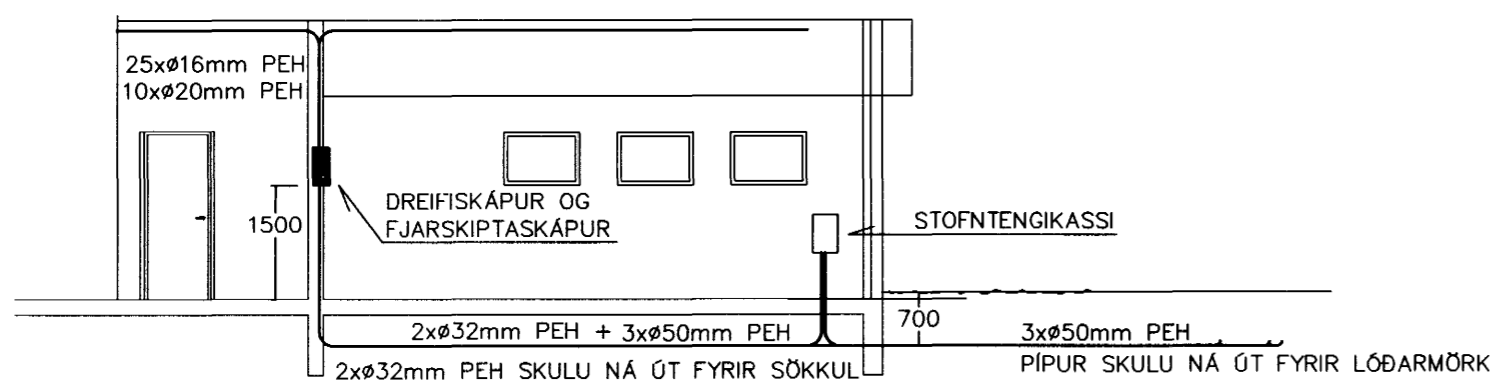

SNÍÐ A-A: 1:100