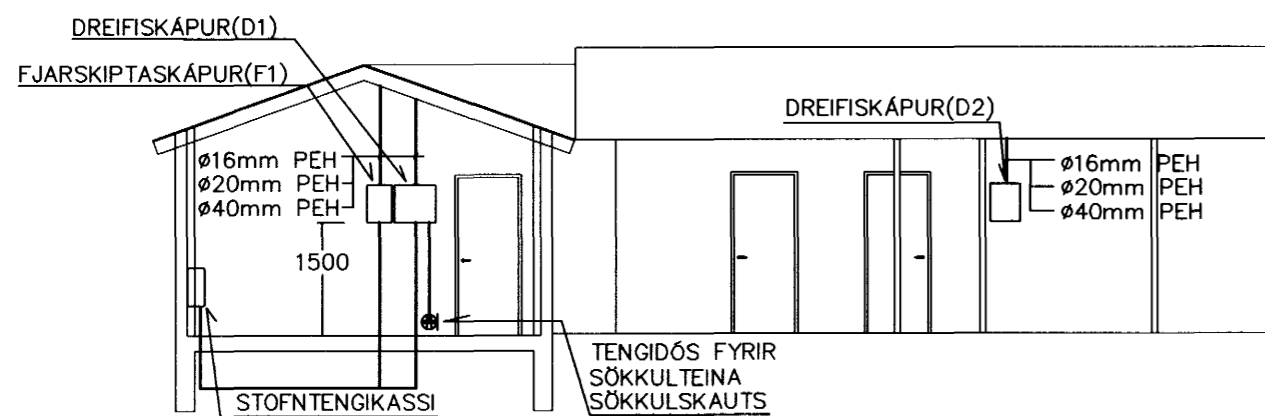

SNÍÐ B-B: 1:100