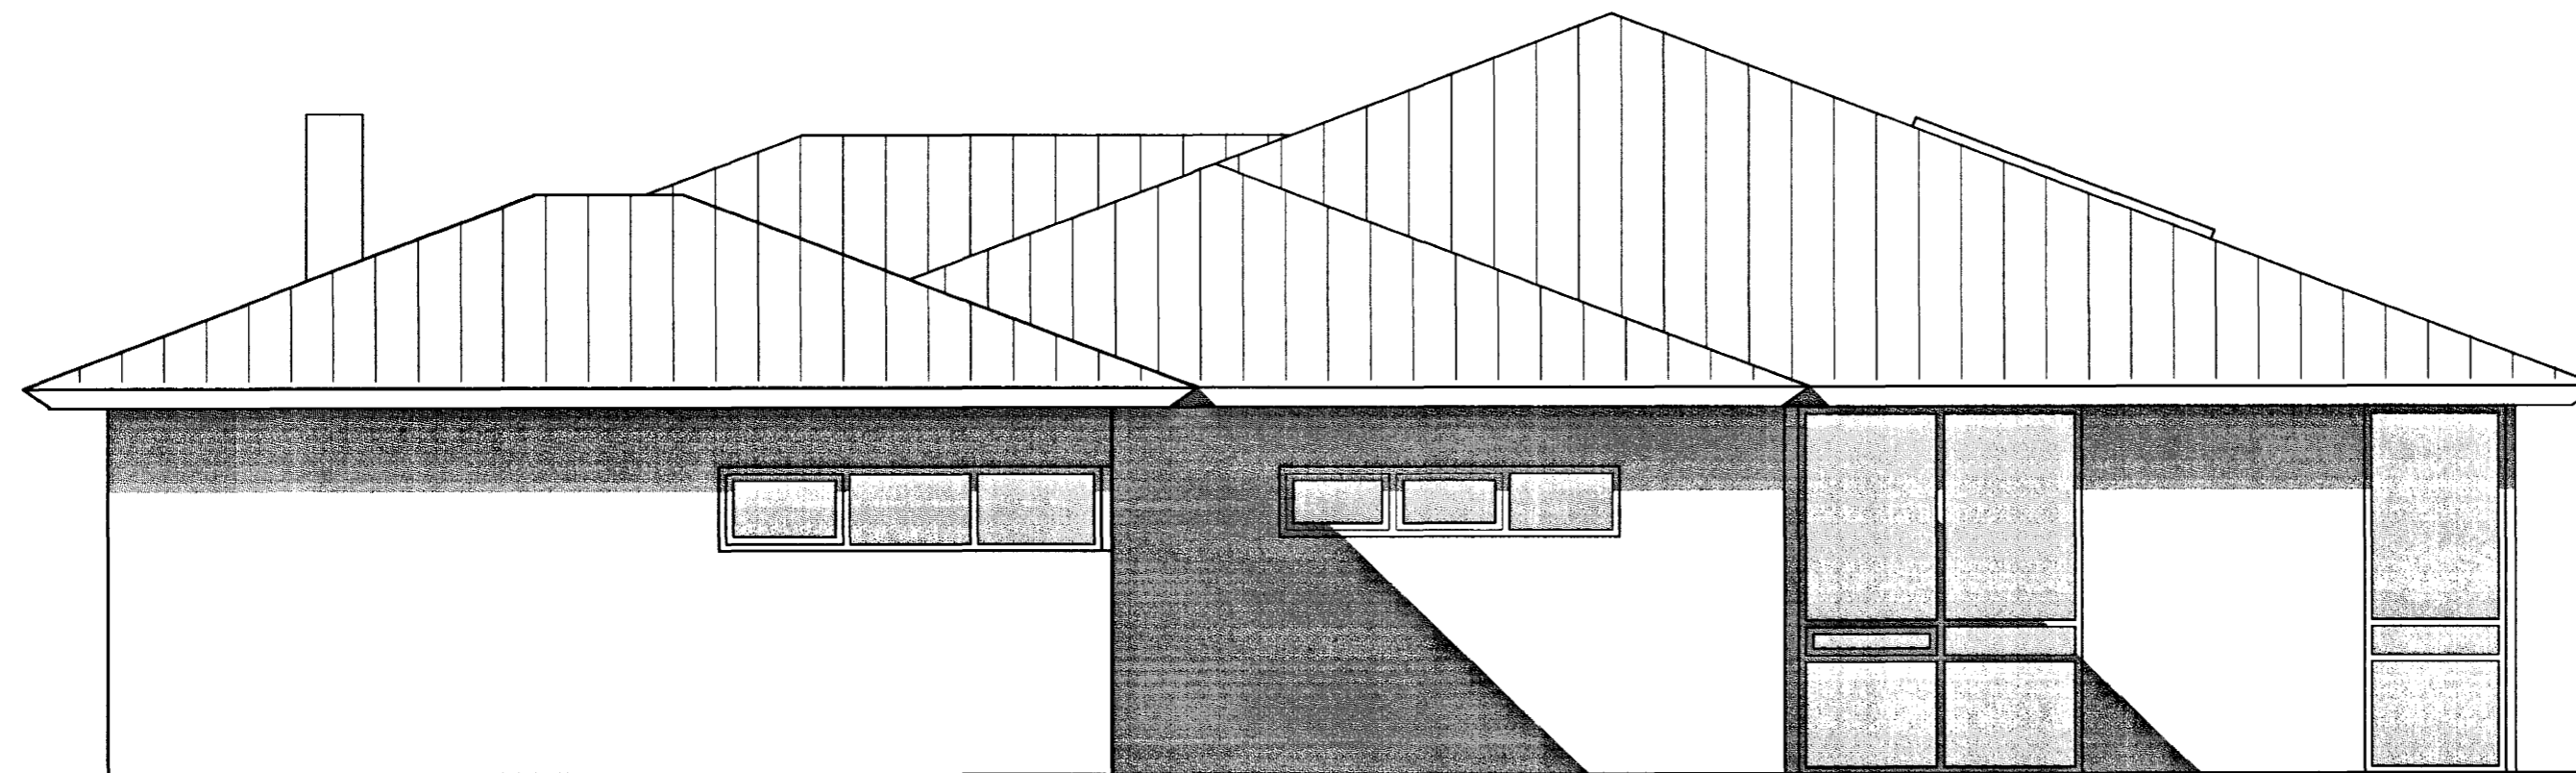

VESTURHLIÐ, MÆLIKV. 1:100

AUSTURHLIÐ, MÆLIKV. 1:100

Skýli 2  
Dagur 08.02.05

- \* Öll mál athugist á staðnum
- \* Mælið ekki af teikningunni
- \* Misræmi milli teikninga tilkynnist arkitektum

**Tekton, arkitektar**