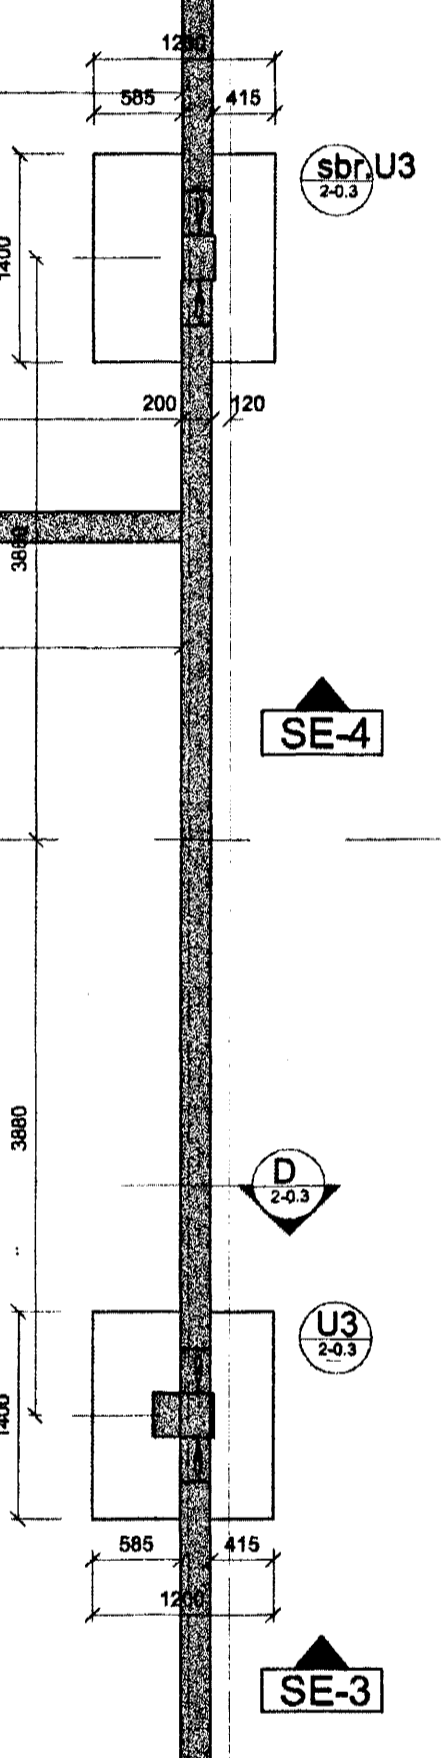

**BROTÞOL OG STEYPUHULA**

BYGGINGARHLUTI	BROTÞ.FL.	ST.HULA
FORSTEYPTIR BITAR	C35	25 mm
INNVEGGIR	C30	20mm
KJALLARVEGGIR	C30	30 mm
ÚTVEGGIR OG PLÖTUR	C30	30mm

**LEYFILEGT NOTÁLAG**

BYGGINGARHLUTI / JARÐVEGUR	NOTÁLAG
FYLLINGARÞÚÐI	<0.5MPa
MILLIGÓLF	5.0 kN/m²

UNDIR PLÖTU KOMI VEL ÞJAPPAD  
 ERG A.M.K. 400mm ÞYKKT LAG  
 UNDIR A.M.K. 800mm ÞYKKT  
 ÖRGUNARGRÚS EÐA  
 LEGU EFNI.

#K10C200 40mm FRÁ EFRI BRÚN  
 #K10C200 40mm FRÁ NEDRI BRÚN

SKIPT SKAL UM JARÐVEG NIDUR Á  
 BURÐARHÆFT UNDIRLAG.  
 UNDIR PLÖTU KOMI VEL ÞJAPPAD  
 BÖGGLABERG A.M.K. 400mm ÞYKKT LAG  
 OG ÞAR UNDIR A.M.K. 800mm ÞYKKT  
 LAG AF BJÖRGUNARGRÚS EÐA  
 SAMBÆRILEGU EFNI.  
 EINANGRUN UNDIR PLÖTU Í SBR.  
 TEIKNINGAR ARKITEKTS.

#K10C200 40mm FRÁ EFRI BRÚN  
 #K10C200 40mm FRÁ NEDRI BRÚN

SKIPT SKAL UM JARÐVEG NIDUR Á  
 BURÐARHÆFT UNDIRLAG.  
 UNDIR PLÖTU KOMI VEL ÞJAPPAD  
 BÖGGLABERG A.M.K. 400mm ÞYKKT LAG  
 OG ÞAR UNDIR A.M.K. 800mm ÞYKKT  
 LAG AF BJÖRGUNARGRÚS EÐA  
 SAMBÆRILEGU EFNI.  
 EINANGRUN UNDIR PLÖTU Í SBR.  
 TEIKNINGAR ARKITEKTS.