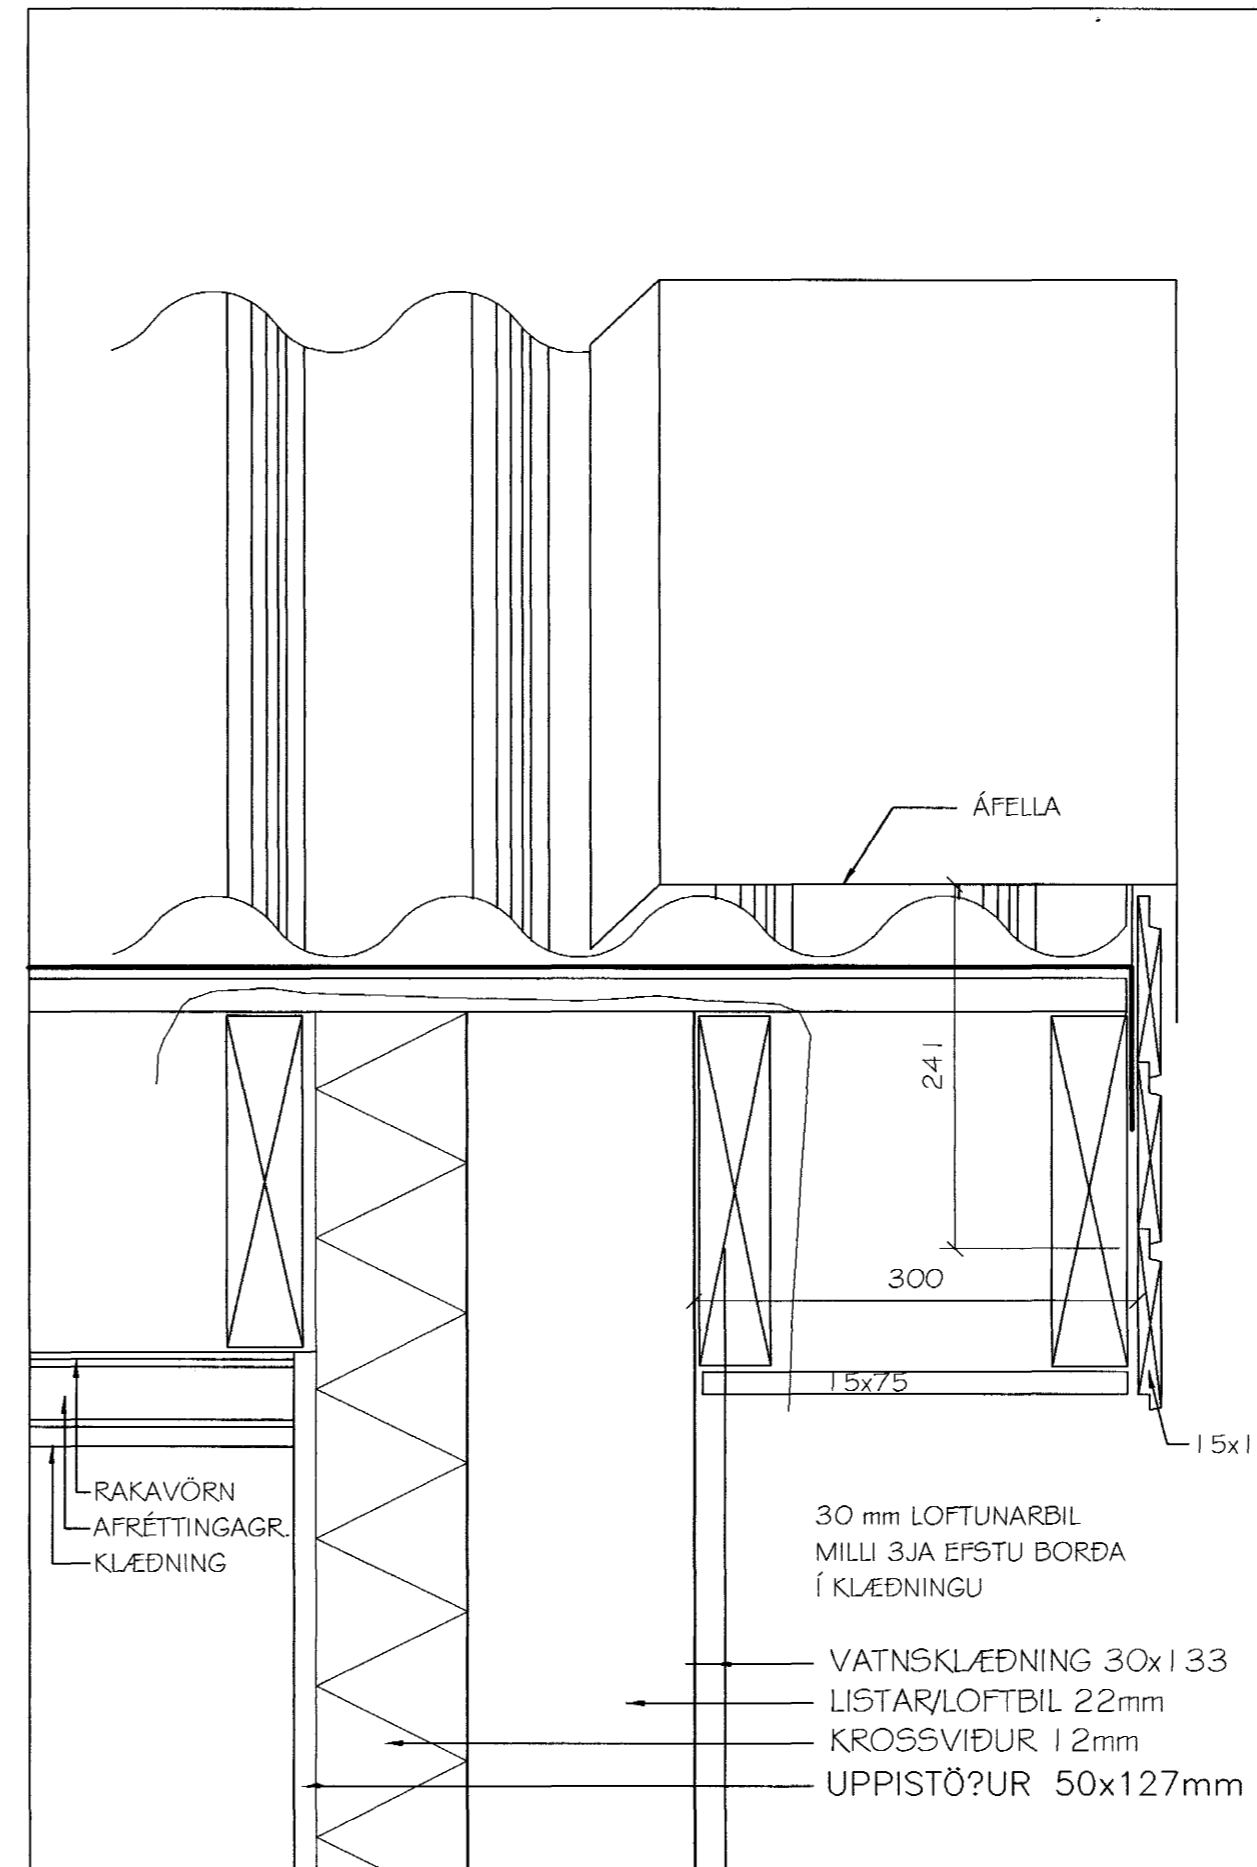

LÓDRÉTTISNEIÐING Í GLUGGA 1/5

LÓDRÉTTISNEIÐING Í ÞAKSKEGG 1/5

LÓDRÉTTISNEIÐING Í GLUGGA 1/5

 Samþykkt þann
21 MARS 2005

Byggingafulltrúinn í Hafnarvík
F.h. Sigurbjartur Halldórsson

401
Furuvellir 17
Deli

Hanna?
hanna?/teikn: PF
dags: 24.08.04