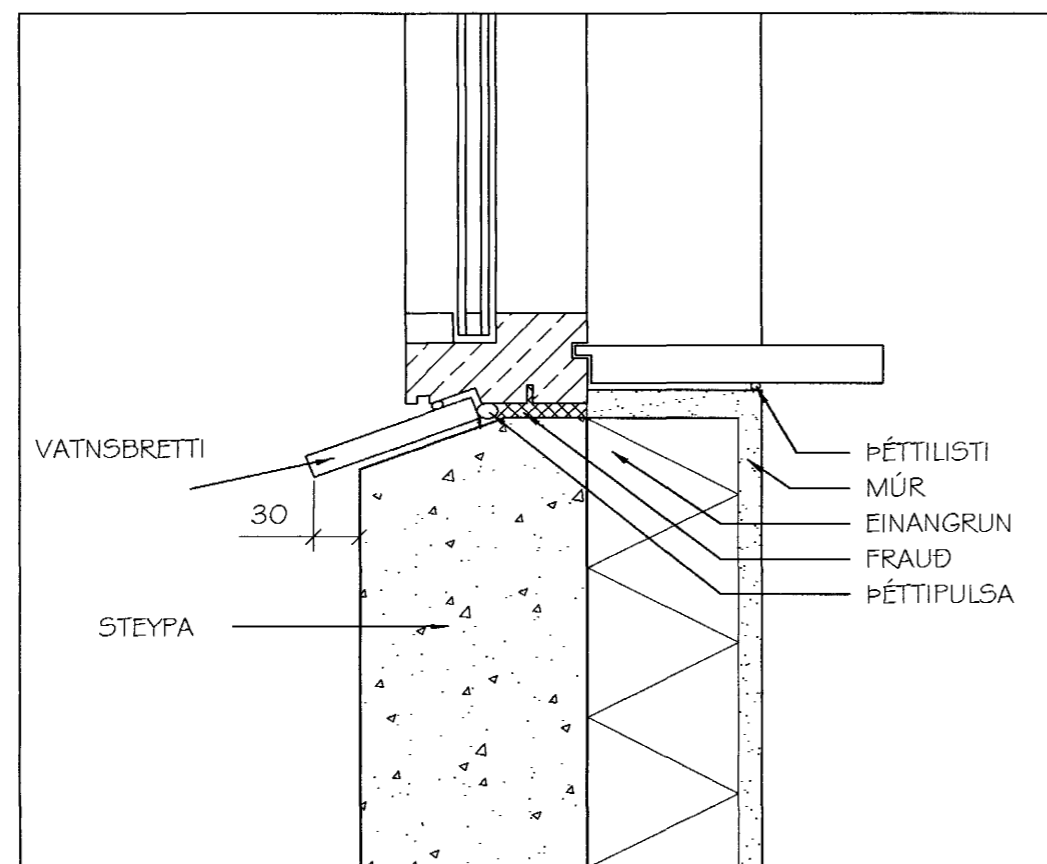

LÓDRÉTTISNEIÐING Í GLUGGA 1/5

LÓDRÉTTISNEIÐING Í ÞAKSKEGG 1/5

LÓDRÉTTISNEIÐING Í GLUGGA 1/5

 Samþykkt þann
21 MARS 2005

Byggingafulltrúinn í Hafnarvík
F.h. Sigurbjartur Halldórsson

401
Furuvellir 17
Deli

Hanna?
hanna?/teikn: PF
dags: 24.08.04