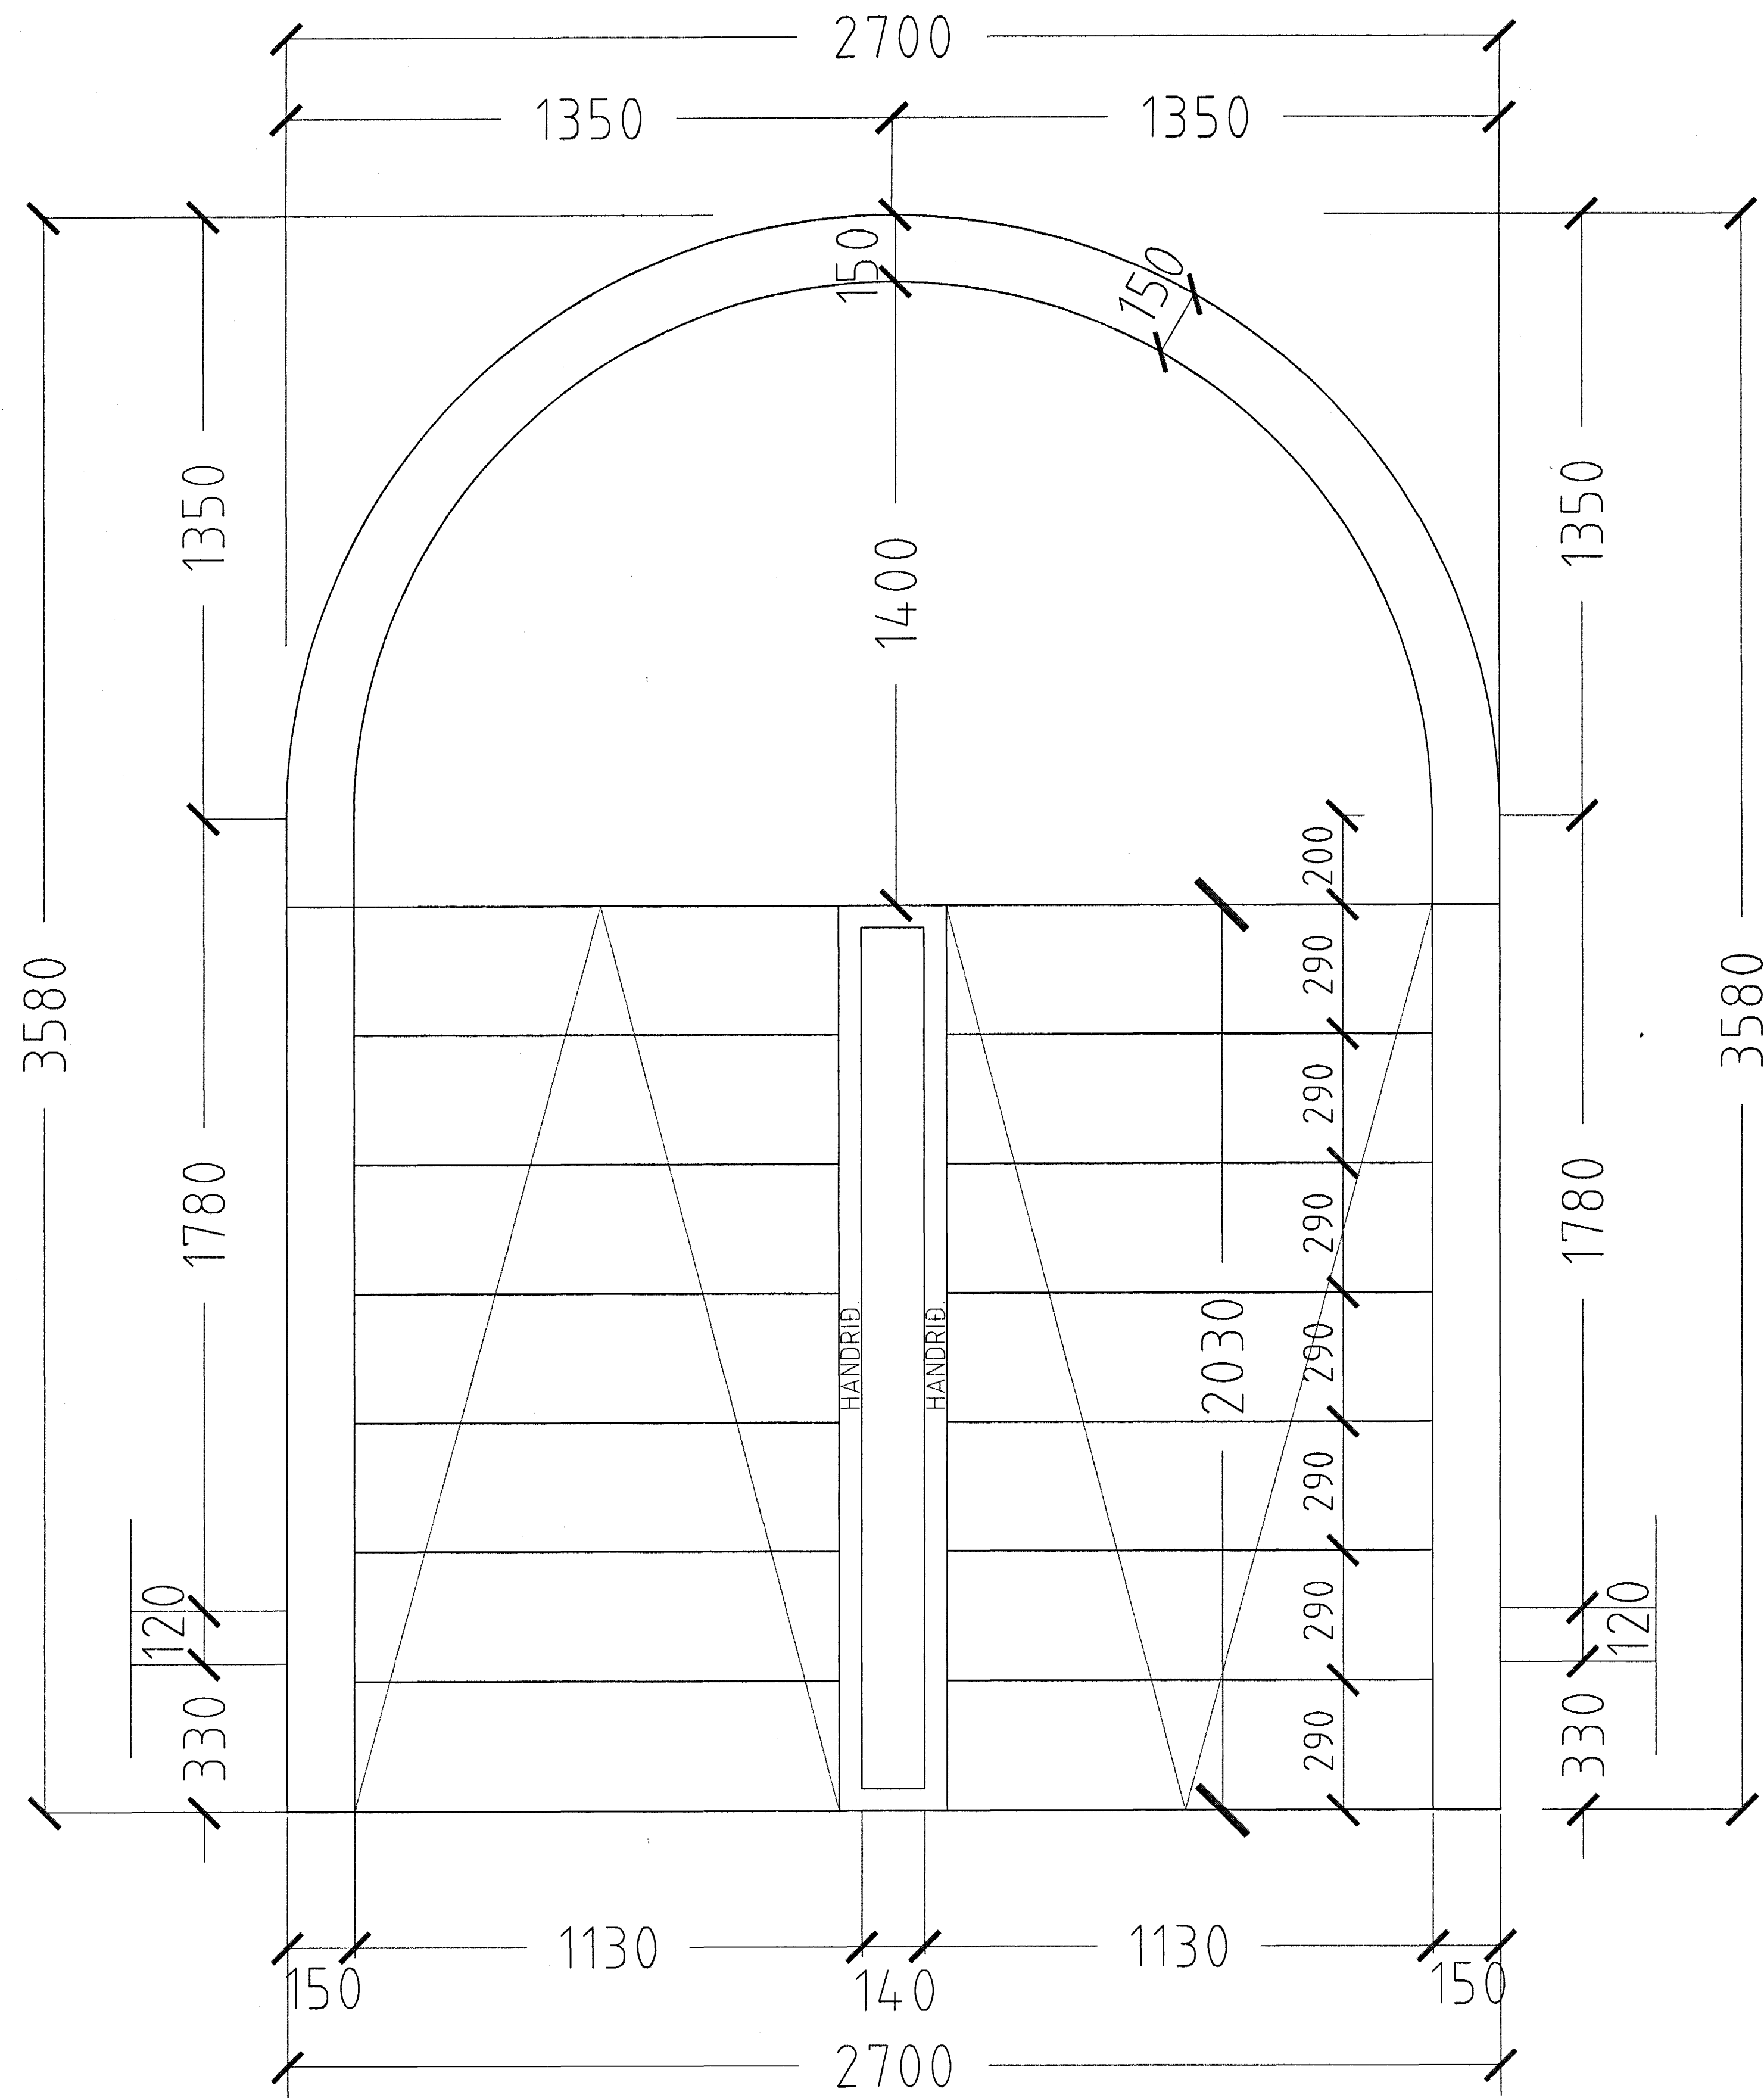

DAGGARVELLIR 6B & 6A HAFNARFIRÐI KRISTJÁNSSYNNIR EHF.

GRUNNMYND STIGI MKV. 1:10.

HÚS 6A. MHL. 01.